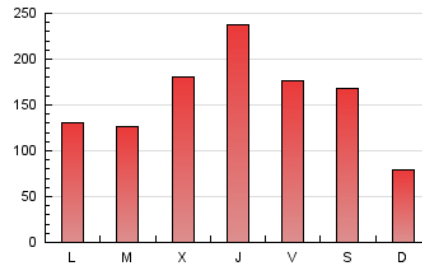

Páginas (x 100)