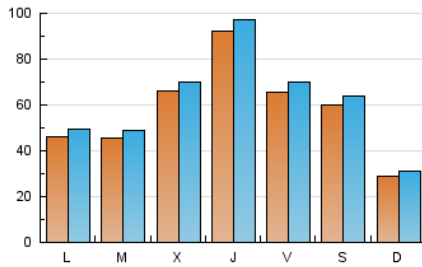

4. Gráficas (Nacional)

4.1 Por día de la semana (promedio)

N. únicos / Visitas (x 100)