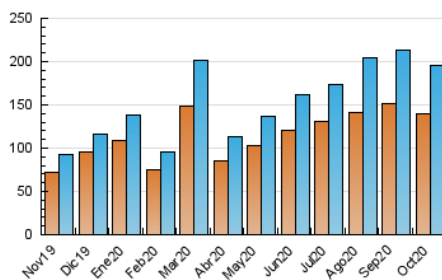

#### 3. Por día del mes (Nacional)

Día	N. únicos	Visitas	Páginas	Día	N. únicos	Visitas	Páginas	Día	N. únicos	Visitas	Páginas
1	15.861	16.506	39.271	11	1.779	1.940	5.728	21	10.160	10.565	24.709
2	8.215	8.641	20.967	12	4.259	4.581	14.896	22	15.503	16.286	38.644
3	8.431	8.871	21.843	13	5.375	5.718	15.655	23	6.484	6.970	17.553
4	2.705	2.923	7.351	14	6.740	7.158	20.940	24	5.417	5.783	13.954
5	3.120	3.407	8.924	15	5.644	6.023	15.602	25	4.142	4.386	10.492
6	4.065	4.431	11.152	16	7.706	8.147	20.824	26	2.753	2.971	7.620
7	3.546	3.855	10.138	17	5.333	5.670	14.005	27	4.726	5.016	12.655
8	3.512	3.844	10.200	18	2.964	3.162	7.847	28	6.039	6.414	16.538
9	2.592	2.815	7.269	19	8.355	8.769	20.587	29	5.574	5.983	14.752
10	1.740	1.898	5.129	20	4.073	4.374	11.002	30	7.817	8.408	21.334
								31	9.171	9.798	28.836

##### 4.1 Por día de la semana (promedio)

N. únicos / Visitas (x 100)

Páginas (x 100)

##### 4.2 Por franja horaria (promedio)

Visitas (x 1000)

Páginas (x 1000)

##### 4.3 Por meses

N. únicos / Visitas (x 1000)

Páginas (x 1000)