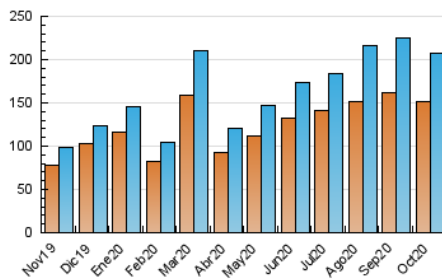

### 1. Cifras totales y promedios (Nacional e Internacional)

MES - AÑO	NAVEGADORES UNICOS	VISITAS	PAGINAS
Octubre - 2020	151.329	207.560	524.448
<b>PROMEDIO DIARIO</b>	<b>6.310</b>	<b>6.695</b>	<b>16.918</b>
<b>PROMEDIO LUNES-VIERNES</b>	6.874	7.288	18.310
<b>PROMEDIO SABADO-DOMINGO</b>	4.929	5.247	13.514
<b>PAGINAS / VISITAS</b>	2,53		
<b>DURACION MEDIA VISITAS</b>	0:00:39		
<b>DURACION MEDIA PAGINAS</b>	0:00:26		

### 3. Por día del mes (Nacional e Internacional)

Día	N. únicos	Visitas	Páginas	Día	N. únicos	Visitas	Páginas	Día	N. únicos	Visitas	Páginas
1	16.248	16.902	40.205	11	2.000	2.173	6.247	21	10.682	11.108	25.893
2	8.620	9.060	21.912	12	4.547	4.880	15.611	22	15.964	16.762	39.734
3	8.718	9.172	22.592	13	5.766	6.129	16.601	23	6.979	7.482	18.713
4	2.944	3.171	7.893	14	7.173	7.602	21.959	24	5.791	6.173	14.844
5	3.537	3.839	9.895	15	6.066	6.455	16.601	25	4.439	4.696	11.205
6	4.436	4.810	12.069	16	8.155	8.619	21.892	26	3.115	3.350	8.459
7	3.899	4.225	10.980	17	5.705	6.057	14.878	27	5.122	5.428	13.622
8	3.869	4.215	11.019	18	3.244	3.451	8.482	28	6.465	6.858	17.562
9	2.914	3.149	8.027	19	8.796	9.232	21.731	29	6.050	6.473	15.858
10	1.979	2.149	5.739	20	4.550	4.864	12.075	30	8.284	8.895	22.408
								31	9.543	10.181	29.742

4. Gráficas (Nacional e Internacional)

4.1 Por día de la semana (promedio)

N. únicos / Visitas (x 100)

Páginas (x 100)

4.2 Por franja horaria (promedio)

Visitas (x 1000)

Páginas (x 1000)

4.3 Por meses

N. únicos / Visitas (x 1000)

Páginas (x 1000)