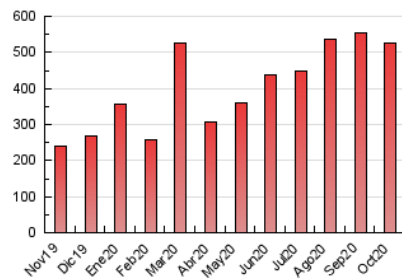

### 1. Cifras totales y promedios (Nacional e Internacional)

MES - AÑO	NAVEGADORES UNICOS	VISITAS	PAGINAS
Octubre - 2020	151.329	207.560	524.448
<b>PROMEDIO DIARIO</b>	<b>6.310</b>	<b>6.695</b>	<b>16.918</b>
<b>PROMEDIO LUNES-VIERNES</b>	6.874	7.288	18.310
<b>PROMEDIO SABADO-DOMINGO</b>	4.929	5.247	13.514
<b>PAGINAS / VISITAS</b>	2,53		
<b>DURACION MEDIA VISITAS</b>	0:00:39		
<b>DURACION MEDIA PAGINAS</b>	0:00:26		

### 3. Por día del mes (Nacional e Internacional)

Día	N. únicos	Visitas	Páginas	Día	N. únicos	Visitas	Páginas	Día	N. únicos	Visitas	Páginas
1	16.248	16.902	40.205	11	2.000	2.173	6.247	21	10.682	11.108	25.893
2	8.620	9.060	21.912	12	4.547	4.880	15.611	22	15.964	16.762	39.734
3	8.718	9.172	22.592	13	5.766	6.129	16.601	23	6.979	7.482	18.713
4	2.944	3.171	7.893	14	7.173	7.602	21.959	24	5.791	6.173	14.844
5	3.537	3.839	9.895	15	6.066	6.455	16.601	25	4.439	4.696	11.205
6	4.436	4.810	12.069	16	8.155	8.619	21.892	26	3.115	3.350	8.459
7	3.899	4.225	10.980	17	5.705	6.057	14.878	27	5.122	5.428	13.622
8	3.869	4.215	11.019	18	3.244	3.451	8.482	28	6.465	6.858	17.562
9	2.914	3.149	8.027	19	8.796	9.232	21.731	29	6.050	6.473	15.858
10	1.979	2.149	5.739	20	4.550	4.864	12.075	30	8.284	8.895	22.408
								31	9.543	10.181	29.742

4. Gráficas (Nacional e Internacional)

4.1 Por día de la semana (promedio)

N. únicos / Visitas (x 100)

Páginas (x 100)

4.2 Por franja horaria (promedio)

Visitas (x 1000)

Páginas (x 1000)

4.3 Por meses

N. únicos / Visitas (x 1000)

Páginas (x 1000)