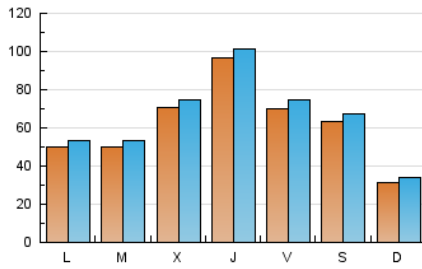

4. Gráficas (Nacional e Internacional)

4.1 Por día de la semana (promedio)

N. únicos / Visitas (x 100)