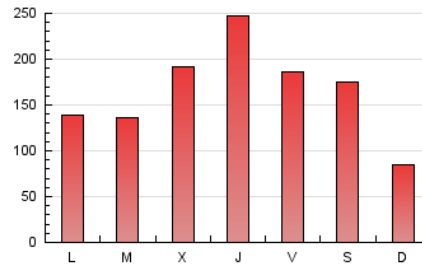

### 1. Cifras totales y promedios (Nacional e Internacional)

MES - AÑO	NAVEGADORES UNICOS	VISITAS	PAGINAS
Octubre - 2020	151.329	207.560	524.448
<b>PROMEDIO DIARIO</b>	<b>6.310</b>	<b>6.695</b>	<b>16.918</b>
<b>PROMEDIO LUNES-VIERNES</b>	6.874	7.288	18.310
<b>PROMEDIO SABADO-DOMINGO</b>	4.929	5.247	13.514
<b>PAGINAS / VISITAS</b>	2,53		
<b>DURACION MEDIA VISITAS</b>	0:00:39		
<b>DURACION MEDIA PAGINAS</b>	0:00:26		

### 3. Por día del mes (Nacional e Internacional)

Día	N. únicos	Visitas	Páginas	Día	N. únicos	Visitas	Páginas	Día	N. únicos	Visitas	Páginas
1	16.248	16.902	40.205	11	2.000	2.173	6.247	21	10.682	11.108	25.893
2	8.620	9.060	21.912	12	4.547	4.880	15.611	22	15.964	16.762	39.734
3	8.718	9.172	22.592	13	5.766	6.129	16.601	23	6.979	7.482	18.713
4	2.944	3.171	7.893	14	7.173	7.602	21.959	24	5.791	6.173	14.844
5	3.537	3.839	9.895	15	6.066	6.455	16.601	25	4.439	4.696	11.205
6	4.436	4.810	12.069	16	8.155	8.619	21.892	26	3.115	3.350	8.459
7	3.899	4.225	10.980	17	5.705	6.057	14.878	27	5.122	5.428	13.622
8	3.869	4.215	11.019	18	3.244	3.451	8.482	28	6.465	6.858	17.562
9	2.914	3.149	8.027	19	8.796	9.232	21.731	29	6.050	6.473	15.858
10	1.979	2.149	5.739	20	4.550	4.864	12.075	30	8.284	8.895	22.408
								31	9.543	10.181	29.742

4. Gráficas (Nacional e Internacional)

4.1 Por día de la semana (promedio)

N. únicos / Visitas (x 100)

Páginas (x 100)

4.2 Por franja horaria (promedio)

Visitas (x 1000)

Páginas (x 1000)

4.3 Por meses