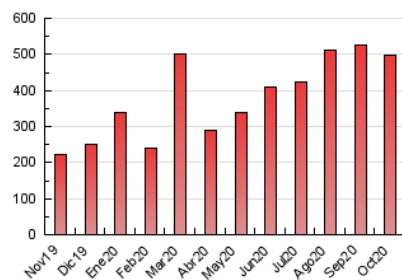

#### 3. Por día del mes (Nacional)

Día	N. únicos	Visitas	Páginas	Día	N. únicos	Visitas	Páginas	Día	N. únicos	Visitas	Páginas
1	15.861	16.506	39.271	11	1.779	1.940	5.728	21	10.160	10.565	24.709
2	8.215	8.641	20.967	12	4.259	4.581	14.896	22	15.503	16.286	38.644
3	8.431	8.871	21.843	13	5.375	5.718	15.655	23	6.484	6.970	17.553
4	2.705	2.923	7.351	14	6.740	7.158	20.940	24	5.417	5.783	13.954
5	3.120	3.407	8.924	15	5.644	6.023	15.602	25	4.142	4.386	10.492
6	4.065	4.431	11.152	16	7.706	8.147	20.824	26	2.753	2.971	7.620
7	3.546	3.855	10.138	17	5.333	5.670	14.005	27	4.726	5.016	12.655
8	3.512	3.844	10.200	18	2.964	3.162	7.847	28	6.039	6.414	16.538
9	2.592	2.815	7.269	19	8.355	8.769	20.587	29	5.574	5.983	14.752
10	1.740	1.898	5.129	20	4.073	4.374	11.002	30	7.817	8.408	21.334
								31	9.171	9.798	28.836

##### 4.1 Por día de la semana (promedio)

N. únicos / Visitas (x 100)

Páginas (x 100)

##### 4.2 Por franja horaria (promedio)

Visitas (x 1000)

Páginas (x 1000)

##### 4.3 Por meses

N. únicos / Visitas (x 1000)

Páginas (x 1000)