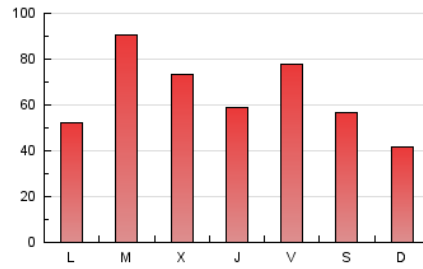

#### 2. Secciones (Nacional)

	PAGINAS	%
<b>HOME</b>	7.233	3.80 %
<b>RESTO</b>	183.112	96.20 %

#### 3. Por día del mes (Nacional)

Día	N. únicos	Visitas	Páginas	Día	N. únicos	Visitas	Páginas	Día	N. únicos	Visitas	Páginas
1	1.449	1.510	3.313	11	4.983	5.329	12.195	21	2.238	2.438	6.051
2	984	1.032	2.151	12	2.808	2.990	7.133	22	1.528	1.629	3.543
3	1.372	1.462	3.873	13	2.064	2.197	5.183	23	920	978	2.329
4	1.822	1.920	4.702	14	2.851	3.053	7.367	24	1.258	1.366	3.751
5	4.015	4.198	9.398	15	3.303	3.466	8.271	25	2.214	2.368	5.485
6	3.515	3.667	8.198	16	1.800	1.861	4.199	26	2.610	2.779	6.802
7	3.217	3.404	7.603	17	2.736	2.905	7.159	27	1.833	1.982	5.012
8	2.023	2.128	4.458	18	5.277	5.661	13.791	28	3.978	4.237	9.996
9	1.627	1.696	3.605	19	2.152	2.303	6.067	29	4.635	4.852	8.878
10	2.414	2.554	6.104	20	1.858	2.013	5.169	30	4.415	4.602	8.559

4. Gráficas (Nacional)

4.1 Por día de la semana (promedio)

N. únicos / Visitas (x 100)

Páginas (x 100)

4.2 Por franja horaria (promedio)

Visitas (x 1000)

Páginas (x 1000)

4.3 Por meses