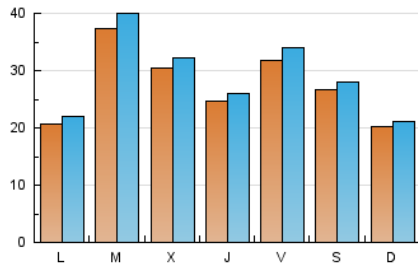

4. Gráficas (Nacional e Internacional)

4.1 Por día de la semana (promedio)

N. únicos / Visitas (x 100)