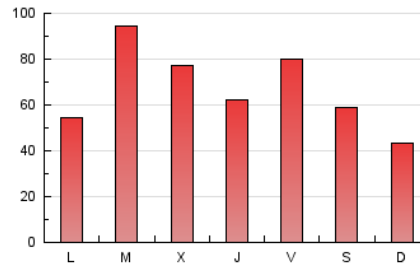

### 3. Por día del mes (Nacional e Internacional)

Día	N. únicos	Visitas	Páginas	Día	N. únicos	Visitas	Páginas	Día	N. únicos	Visitas	Páginas
1	1.499	1.562	3.435	11	5.163	5.514	12.562	21	2.363	2.565	6.341
2	1.051	1.101	2.303	12	2.963	3.150	7.446	22	1.614	1.718	3.728
3	1.474	1.568	4.096	13	2.165	2.304	5.402	23	982	1.041	2.469
4	1.943	2.043	4.987	14	2.933	3.139	7.566	24	1.357	1.467	3.944
5	4.187	4.376	9.788	15	3.376	3.541	8.471	25	2.313	2.470	5.700
6	3.672	3.826	8.515	16	1.858	1.925	4.332	26	2.733	2.906	7.086
7	3.360	3.554	7.933	17	2.885	3.059	7.485	27	1.973	2.125	5.337
8	2.113	2.222	4.684	18	5.540	5.937	14.448	28	4.073	4.333	10.223
9	1.708	1.777	3.776	19	2.322	2.485	6.519	29	4.715	4.937	9.062
10	2.520	2.665	6.336	20	2.027	2.187	5.566	30	4.508	4.702	8.769

4. Gráficas (Nacional e Internacional)

4.1 Por día de la semana (promedio)

N. únicos / Visitas (x 100)

Páginas (x 100)

4.2 Por franja horaria (promedio)

Visitas (x 1000)

Páginas (x 1000)

4.3 Por meses