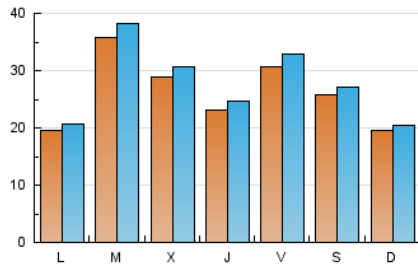

4. Gráficas (Nacional)

4.1 Por día de la semana (promedio)

N. únicos / Visitas (x 100)