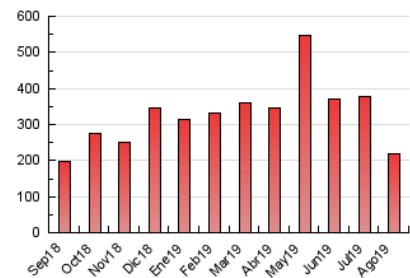

Páginas (x 1000)