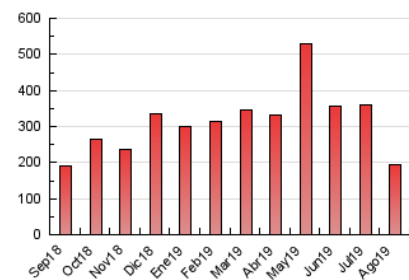

Páginas (x 1000)