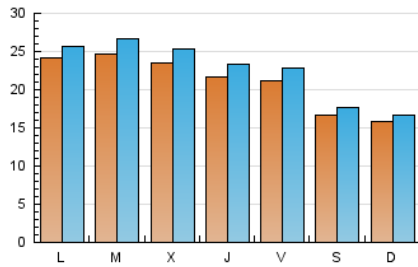

1. Cifras totales y promedios (Nacional)

| MES - AÑO | NAVEGADORES UNICOS | VISITAS | PAGINAS |
|---------------------------------|--------------------|--------------|--------------|
| Junio - 2026 | 52.343 | 67.951 | 84.204 |
| PROMEDIO DIARIO | 2.134 | 2.284 | 2.807 |
| PROMEDIO LUNES-VIERNES | 2.317 | 2.490 | 3.076 |
| PROMEDIO SABADO-DOMINGO | 1.631 | 1.716 | 2.066 |
| PAGINAS / VISITAS | 1,23 | | |
| DURACION MEDIA VISITAS | 0:00:55 | | |
| TIEMPO INTERACCIÓN MEDIO | 0:00:15 | | |

2. Secciones (Nacional)

| | PAGINAS | % |
|--------------|---------|---------|
| HOME | 3.664 | 4.35 % |
| RESTO | 80.540 | 95.65 % |

3. Por día del mes (Nacional)

| Día | N. únicos | Visitas | Páginas | Día | N. únicos | Visitas | Páginas | Día | N. únicos | Visitas | Páginas |
|-----|-----------|---------|---------|-----|-----------|---------|---------|-----|-----------|---------|---------|
| 1 | 1.924 | 2.107 | 2.791 | 11 | 2.198 | 2.418 | 3.008 | 21 | 2.584 | 2.695 | 3.260 |
| 2 | 2.342 | 2.693 | 3.311 | 12 | 1.790 | 1.929 | 2.474 | 22 | 4.191 | 4.310 | 4.922 |
| 3 | 2.533 | 2.799 | 3.542 | 13 | 1.149 | 1.202 | 1.446 | 23 | 4.397 | 4.601 | 5.335 |
| 4 | 2.426 | 2.597 | 3.183 | 14 | 1.056 | 1.120 | 1.319 | 24 | 1.945 | 2.034 | 2.334 |
| 5 | 1.751 | 1.911 | 2.428 | 15 | 2.516 | 2.716 | 3.275 | 25 | 1.761 | 1.866 | 2.448 |
| 6 | 1.190 | 1.277 | 1.498 | 16 | 2.005 | 2.183 | 2.838 | 26 | 2.652 | 2.806 | 3.372 |
| 7 | 950 | 1.021 | 1.376 | 17 | 2.665 | 2.807 | 3.469 | 27 | 2.116 | 2.204 | 2.479 |
| 8 | 1.765 | 1.919 | 2.387 | 18 | 2.289 | 2.448 | 3.040 | 28 | 1.761 | 1.829 | 2.181 |
| 9 | 1.938 | 2.080 | 2.534 | 19 | 2.282 | 2.466 | 3.144 | 29 | 1.689 | 1.810 | 2.319 |
| 10 | 2.252 | 2.483 | 3.211 | 20 | 2.238 | 2.378 | 2.970 | 30 | 1.664 | 1.801 | 2.310 |

4. Gráficas (Nacional)

4.1 Por día de la semana (promedio)

N. únicos / Visitas (x 100)

Páginas (x 100)

4.2 Por franja horaria (promedio)

Visitas_ (x 1000)

Páginas (x 1000)

4.3 Por meses