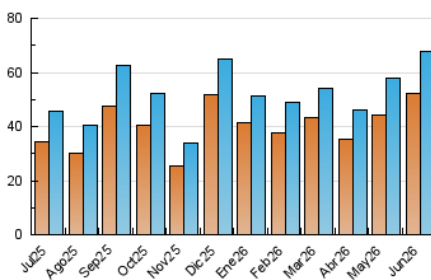

2. Secciones (Nacional)

| | PAGINAS | % |
|--------------|---------|---------|
| HOME | 3.664 | 4.35 % |
| RESTO | 80.540 | 95.65 % |

3. Por día del mes (Nacional)

| Día | N. únicos | Visitas | Páginas | Día | N. únicos | Visitas | Páginas | Día | N. únicos | Visitas | Páginas |
|-----|-----------|---------|---------|-----|-----------|---------|---------|-----|-----------|---------|---------|
| 1 | 1.924 | 2.107 | 2.791 | 11 | 2.198 | 2.418 | 3.008 | 21 | 2.584 | 2.695 | 3.260 |
| 2 | 2.342 | 2.693 | 3.311 | 12 | 1.790 | 1.929 | 2.474 | 22 | 4.191 | 4.310 | 4.922 |
| 3 | 2.533 | 2.799 | 3.542 | 13 | 1.149 | 1.202 | 1.446 | 23 | 4.397 | 4.601 | 5.335 |
| 4 | 2.426 | 2.597 | 3.183 | 14 | 1.056 | 1.120 | 1.319 | 24 | 1.945 | 2.034 | 2.334 |
| 5 | 1.751 | 1.911 | 2.428 | 15 | 2.516 | 2.716 | 3.275 | 25 | 1.761 | 1.866 | 2.448 |
| 6 | 1.190 | 1.277 | 1.498 | 16 | 2.005 | 2.183 | 2.838 | 26 | 2.652 | 2.806 | 3.372 |
| 7 | 950 | 1.021 | 1.376 | 17 | 2.665 | 2.807 | 3.469 | 27 | 2.116 | 2.204 | 2.479 |
| 8 | 1.765 | 1.919 | 2.387 | 18 | 2.289 | 2.448 | 3.040 | 28 | 1.761 | 1.829 | 2.181 |
| 9 | 1.938 | 2.080 | 2.534 | 19 | 2.282 | 2.466 | 3.144 | 29 | 1.689 | 1.810 | 2.319 |
| 10 | 2.252 | 2.483 | 3.211 | 20 | 2.238 | 2.378 | 2.970 | 30 | 1.664 | 1.801 | 2.310 |

4. Gráficas (Nacional)

4.1 Por día de la semana (promedio)

N. únicos / Visitas (x 100)

Páginas (x 100)

4.2 Por franja horaria (promedio)

Visitas_ (x 1000)

Páginas (x 1000)

4.3 Por meses

N. únicos / Visitas (x 1000)

Páginas (x 1000)

5. Observaciones

Este Medio Electrónico de Comunicación ha sido medido por la herramienta Google Analytics de Google (GA4).

6. Definiciones básicas (Para más información ver Normas Técnicas para el Control de los Medios Electrónicos de Comunicación)