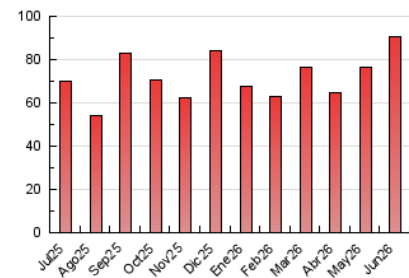

Páginas (x 1000)