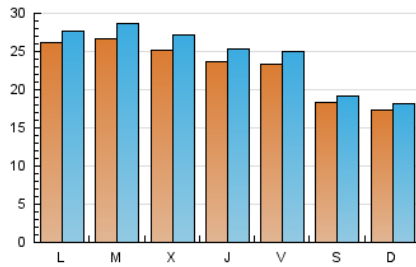

4. Gráficas (Nacional e Internacional)

4.1 Por día de la semana (promedio)

N. únicos / Visitas (x 100)