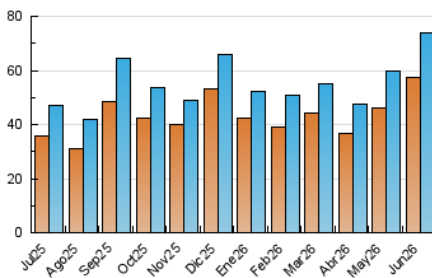

4.3 Por meses

N. únicos / Visitas (x 1000)