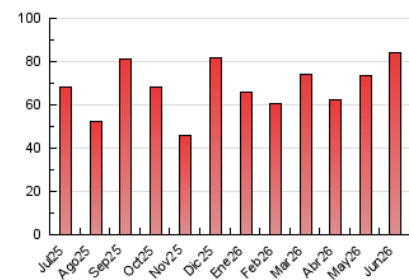

Páginas (x 1000)