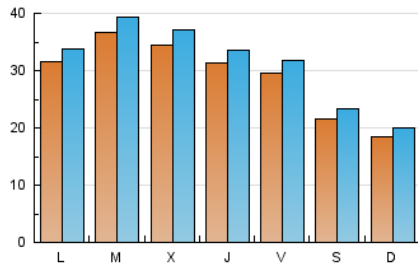

4. Gráficas (Nacional)

4.1 Por día de la semana (promedio)

N. únicos / Visitas (x 100)