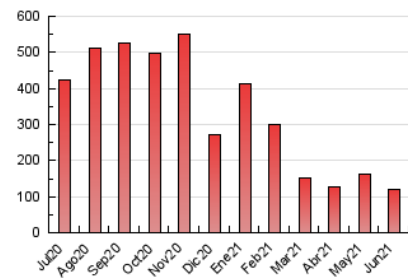

#### 1. Cifras totales y promedios (Nacional)

MES - AÑO	NAVEGADORES UNICOS	VISITAS	PAGINAS
Junio - 2021	71.966	95.225	119.799
<b>PROMEDIO DIARIO</b>	<b>2.949</b>	<b>3.174</b>	<b>3.993</b>
<b>PROMEDIO LUNES-VIERNES</b>	<b>3.292</b>	<b>3.541</b>	<b>4.467</b>
<b>PROMEDIO SABADO-DOMINGO</b>	<b>2.005</b>	<b>2.166</b>	<b>2.691</b>
<b>PAGINAS / VISITAS</b>	<b>1,26</b>		
<b>DURACION MEDIA VISITAS</b>	<b>0:00:50</b>		
<b>DURACION MEDIA PAGINAS</b>	<b>0:03:10</b>		

#### 3. Por día del mes (Nacional)

Día	N. únicos	Visitas	Páginas	Día	N. únicos	Visitas	Páginas	Día	N. únicos	Visitas	Páginas
1	3.630	3.947	5.015	11	3.324	3.601	4.646	21	2.914	3.091	3.956
2	2.552	2.826	3.654	12	1.990	2.173	2.738	22	4.281	4.621	5.713
3	2.845	3.123	4.202	13	1.641	1.831	2.306	23	3.613	3.876	4.806
4	2.565	2.790	3.637	14	2.767	2.999	3.840	24	3.399	3.603	4.570
5	2.574	2.773	3.389	15	3.565	3.804	4.696	25	3.774	3.975	4.941
6	2.075	2.236	2.720	16	3.446	3.688	4.690	26	2.290	2.445	3.023
7	3.005	3.270	4.212	17	2.928	3.130	3.843	27	2.020	2.143	2.648
8	2.947	3.206	4.032	18	2.187	2.375	3.057	28	3.902	4.181	5.028
9	3.392	3.664	4.774	19	1.791	1.938	2.431	29	3.858	4.056	4.973
10	3.322	3.587	4.448	20	1.657	1.792	2.272	30	4.211	4.481	5.539

4. Gráficas (Nacional)

4.1 Por día de la semana (promedio)

N. únicos / Visitas (x 100)

Páginas (x 100)

4.2 Por franja horaria (promedio)

Visitas (x 1000)

Páginas (x 1000)

4.3 Por meses

N. únicos / Visitas (x 1000)

Páginas (x 1000)