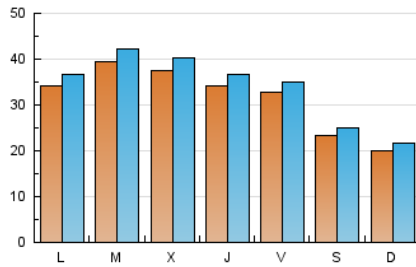

4. Gráficas (Nacional e Internacional)

4.1 Por día de la semana (promedio)

N. únicos / Visitas (x 100)