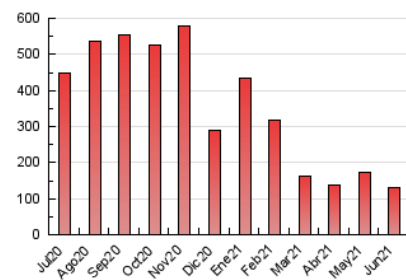

### 1. Cifras totales y promedios (Nacional e Internacional)

MES - AÑO	NAVEGADORES UNICOS	VISITAS	PAGINAS
Junio - 2021	79.277	103.207	128.963
<b>PROMEDIO DIARIO</b>	<b>3.210</b>	<b>3.440</b>	<b>4.299</b>
<b>PROMEDIO LUNES-VIERNES</b>	3.589	3.844	4.814
<b>PROMEDIO SABADO-DOMINGO</b>	2.167	2.331	2.882
<b>PAGINAS / VISITAS</b>	1,25		
<b>DURACION MEDIA VISITAS</b>	0:00:47		
<b>DURACION MEDIA PAGINAS</b>	0:03:06		

### 3. Por día del mes (Nacional e Internacional)

Día	N. únicos	Visitas	Páginas	Día	N. únicos	Visitas	Páginas	Día	N. únicos	Visitas	Páginas
1	3.957	4.284	5.398	11	3.621	3.903	4.982	21	3.175	3.355	4.254
2	2.849	3.128	4.006	12	2.152	2.339	2.927	22	4.606	4.951	6.096
3	3.168	3.449	4.577	13	1.789	1.982	2.470	23	3.914	4.183	5.142
4	2.874	3.109	4.017	14	3.011	3.250	4.126	24	3.704	3.916	4.934
5	2.745	2.952	3.621	15	3.878	4.122	5.075	25	4.108	4.315	5.311
6	2.261	2.423	2.933	16	3.767	4.018	5.096	26	2.453	2.611	3.195
7	3.311	3.584	4.569	17	3.247	3.451	4.219	27	2.161	2.285	2.804
8	3.201	3.462	4.317	18	2.468	2.659	3.361	28	4.153	4.441	5.311
9	3.669	3.947	5.104	19	1.980	2.132	2.655	29	4.150	4.352	5.302
10	3.597	3.870	4.773	20	1.791	1.926	2.447	30	4.529	4.808	5.941

4. Gráficas (Nacional e Internacional)

4.1 Por día de la semana (promedio)

N. únicos / Visitas (x 100)

Páginas (x 100)

4.2 Por franja horaria (promedio)

Visitas (x 1000)

Páginas (x 1000)

4.3 Por meses

N. únicos / Visitas (x 1000)

Páginas (x 1000)