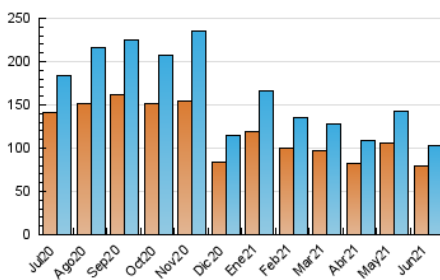

### 1. Cifras totales y promedios (Nacional e Internacional)

MES - AÑO	NAVEGADORES UNICOS	VISITAS	PAGINAS
Junio - 2021	79.277	103.207	128.963
<b>PROMEDIO DIARIO</b>	<b>3.210</b>	<b>3.440</b>	<b>4.299</b>
<b>PROMEDIO LUNES-VIERNES</b>	3.589	3.844	4.814
<b>PROMEDIO SABADO-DOMINGO</b>	2.167	2.331	2.882
<b>PAGINAS / VISITAS</b>	1,25		
<b>DURACION MEDIA VISITAS</b>	0:00:47		
<b>DURACION MEDIA PAGINAS</b>	0:03:06		

### 3. Por día del mes (Nacional e Internacional)

Día	N. únicos	Visitas	Páginas	Día	N. únicos	Visitas	Páginas	Día	N. únicos	Visitas	Páginas
1	3.957	4.284	5.398	11	3.621	3.903	4.982	21	3.175	3.355	4.254
2	2.849	3.128	4.006	12	2.152	2.339	2.927	22	4.606	4.951	6.096
3	3.168	3.449	4.577	13	1.789	1.982	2.470	23	3.914	4.183	5.142
4	2.874	3.109	4.017	14	3.011	3.250	4.126	24	3.704	3.916	4.934
5	2.745	2.952	3.621	15	3.878	4.122	5.075	25	4.108	4.315	5.311
6	2.261	2.423	2.933	16	3.767	4.018	5.096	26	2.453	2.611	3.195
7	3.311	3.584	4.569	17	3.247	3.451	4.219	27	2.161	2.285	2.804
8	3.201	3.462	4.317	18	2.468	2.659	3.361	28	4.153	4.441	5.311
9	3.669	3.947	5.104	19	1.980	2.132	2.655	29	4.150	4.352	5.302
10	3.597	3.870	4.773	20	1.791	1.926	2.447	30	4.529	4.808	5.941

4. Gráficas (Nacional e Internacional)

4.1 Por día de la semana (promedio)

N. únicos / Visitas (x 100)

Páginas (x 100)

4.2 Por franja horaria (promedio)

Visitas (x 1000)

Páginas (x 1000)

4.3 Por meses

N. únicos / Visitas (x 1000)

Páginas (x 1000)