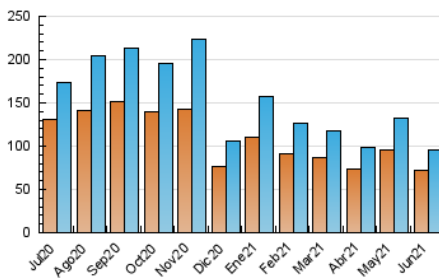

#### 1. Cifras totales y promedios (Nacional)

MES - AÑO	NAVEGADORES UNICOS	VISITAS	PAGINAS
Junio - 2021	71.966	95.225	119.799
<b>PROMEDIO DIARIO</b>	<b>2.949</b>	<b>3.174</b>	<b>3.993</b>
<b>PROMEDIO LUNES-VIERNES</b>	<b>3.292</b>	<b>3.541</b>	<b>4.467</b>
<b>PROMEDIO SABADO-DOMINGO</b>	<b>2.005</b>	<b>2.166</b>	<b>2.691</b>
<b>PAGINAS / VISITAS</b>	<b>1,26</b>		
<b>DURACION MEDIA VISITAS</b>	<b>0:00:50</b>		
<b>DURACION MEDIA PAGINAS</b>	<b>0:03:10</b>		

#### 3. Por día del mes (Nacional)

Día	N. únicos	Visitas	Páginas	Día	N. únicos	Visitas	Páginas	Día	N. únicos	Visitas	Páginas
1	3.630	3.947	5.015	11	3.324	3.601	4.646	21	2.914	3.091	3.956
2	2.552	2.826	3.654	12	1.990	2.173	2.738	22	4.281	4.621	5.713
3	2.845	3.123	4.202	13	1.641	1.831	2.306	23	3.613	3.876	4.806
4	2.565	2.790	3.637	14	2.767	2.999	3.840	24	3.399	3.603	4.570
5	2.574	2.773	3.389	15	3.565	3.804	4.696	25	3.774	3.975	4.941
6	2.075	2.236	2.720	16	3.446	3.688	4.690	26	2.290	2.445	3.023
7	3.005	3.270	4.212	17	2.928	3.130	3.843	27	2.020	2.143	2.648
8	2.947	3.206	4.032	18	2.187	2.375	3.057	28	3.902	4.181	5.028
9	3.392	3.664	4.774	19	1.791	1.938	2.431	29	3.858	4.056	4.973
10	3.322	3.587	4.448	20	1.657	1.792	2.272	30	4.211	4.481	5.539

4. Gráficas (Nacional)

4.1 Por día de la semana (promedio)

N. únicos / Visitas (x 100)

Páginas (x 100)

4.2 Por franja horaria (promedio)

Visitas (x 1000)

Páginas (x 1000)

4.3 Por meses

N. únicos / Visitas (x 1000)

Páginas (x 1000)