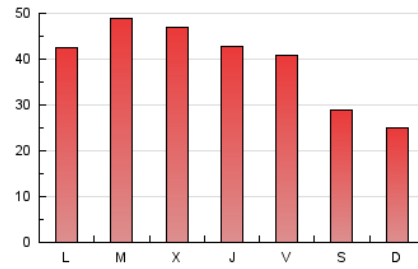

#### 1. Cifras totales y promedios (Nacional)

MES - AÑO	NAVEGADORES UNICOS	VISITAS	PAGINAS
Junio - 2021	71.966	95.225	119.799
<b>PROMEDIO DIARIO</b>	<b>2.949</b>	<b>3.174</b>	<b>3.993</b>
<b>PROMEDIO LUNES-VIERNES</b>	<b>3.292</b>	<b>3.541</b>	<b>4.467</b>
<b>PROMEDIO SABADO-DOMINGO</b>	<b>2.005</b>	<b>2.166</b>	<b>2.691</b>
<b>PAGINAS / VISITAS</b>	<b>1,26</b>		
<b>DURACION MEDIA VISITAS</b>	<b>0:00:50</b>		
<b>DURACION MEDIA PAGINAS</b>	<b>0:03:10</b>		

#### 3. Por día del mes (Nacional)

Día	N. únicos	Visitas	Páginas	Día	N. únicos	Visitas	Páginas	Día	N. únicos	Visitas	Páginas
1	3.630	3.947	5.015	11	3.324	3.601	4.646	21	2.914	3.091	3.956
2	2.552	2.826	3.654	12	1.990	2.173	2.738	22	4.281	4.621	5.713
3	2.845	3.123	4.202	13	1.641	1.831	2.306	23	3.613	3.876	4.806
4	2.565	2.790	3.637	14	2.767	2.999	3.840	24	3.399	3.603	4.570
5	2.574	2.773	3.389	15	3.565	3.804	4.696	25	3.774	3.975	4.941
6	2.075	2.236	2.720	16	3.446	3.688	4.690	26	2.290	2.445	3.023
7	3.005	3.270	4.212	17	2.928	3.130	3.843	27	2.020	2.143	2.648
8	2.947	3.206	4.032	18	2.187	2.375	3.057	28	3.902	4.181	5.028
9	3.392	3.664	4.774	19	1.791	1.938	2.431	29	3.858	4.056	4.973
10	3.322	3.587	4.448	20	1.657	1.792	2.272	30	4.211	4.481	5.539

4. Gráficas (Nacional)

4.1 Por día de la semana (promedio)

N. únicos / Visitas (x 100)

Páginas (x 100)

4.2 Por franja horaria (promedio)

Visitas (x 1000)

Páginas (x 1000)

4.3 Por meses