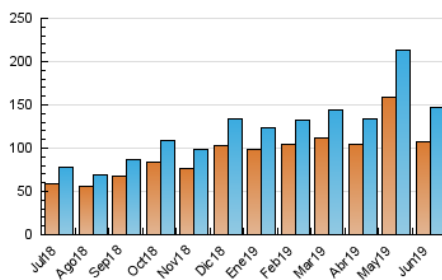

4.3 Por meses

N. únicos / Visitas (x 1000)