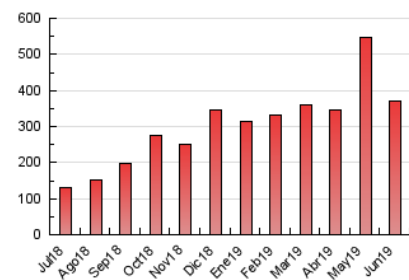

Páginas (x 1000)