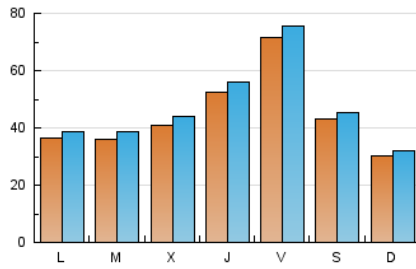

1. Cifras totales y promedios (Nacional)

| MES - AÑO | NAVEGADORES UNICOS | VISITAS | PAGINAS |
|--------------------------------|--------------------|--------------|---------------|
| Junio - 2019 | 101.272 | 139.718 | 356.352 |
| PROMEDIO DIARIO | 4.384 | 4.657 | 11.878 |
| PROMEDIO LUNES-VIERNES | 4.748 | 5.049 | 12.936 |
| PROMEDIO SABADO-DOMINGO | 3.657 | 3.875 | 9.764 |
| PAGINAS / VISITAS | 2,55 | | |
| DURACION MEDIA VISITAS | 0:00:37 | | |
| DURACION MEDIA PAGINAS | 0:00:24 | | |

2. Secciones (Nacional)

| | PAGINAS | % |
|--------------|---------|---------|
| HOME | 10.380 | 2.91 % |
| RESTO | 345.972 | 97.09 % |

3. Por día del mes (Nacional)

| Día | N. únicos | Visitas | Páginas | Día | N. únicos | Visitas | Páginas | Día | N. únicos | Visitas | Páginas |
|-----|-----------|---------|---------|-----|-----------|---------|---------|-----|-----------|---------|---------|
| 1 | 3.257 | 3.447 | 8.225 | 11 | 5.213 | 5.587 | 15.180 | 21 | 3.388 | 3.597 | 9.463 |
| 2 | 2.427 | 2.548 | 6.275 | 12 | 4.684 | 5.057 | 13.844 | 22 | 1.891 | 2.021 | 5.176 |
| 3 | 2.918 | 3.119 | 8.135 | 13 | 8.146 | 8.744 | 23.072 | 23 | 1.334 | 1.409 | 3.707 |
| 4 | 3.405 | 3.649 | 9.446 | 14 | 9.659 | 10.402 | 27.236 | 24 | 2.269 | 2.391 | 6.224 |
| 5 | 5.304 | 5.659 | 13.931 | 15 | 7.298 | 7.917 | 21.399 | 25 | 3.235 | 3.441 | 8.830 |
| 6 | 6.503 | 6.825 | 16.340 | 16 | 4.383 | 4.596 | 12.221 | 26 | 3.374 | 3.604 | 9.038 |
| 7 | 10.134 | 10.503 | 24.241 | 17 | 2.827 | 3.016 | 8.470 | 27 | 2.700 | 2.871 | 7.502 |
| 8 | 4.302 | 4.443 | 10.326 | 18 | 2.530 | 2.703 | 7.399 | 28 | 5.439 | 5.760 | 14.132 |
| 9 | 2.136 | 2.235 | 5.355 | 19 | 3.045 | 3.233 | 8.422 | 29 | 4.736 | 4.940 | 11.883 |
| 10 | 6.476 | 6.931 | 18.140 | 20 | 3.705 | 3.879 | 9.667 | 30 | 4.807 | 5.191 | 13.073 |

4. Gráficas (Nacional)

4.1 Por día de la semana (promedio)

N. únicos / Visitas (x 100)

Páginas (x 100)

4.2 Por franja horaria (promedio)

Visitas (x 1000)

Páginas (x 1000)

4.3 Por meses