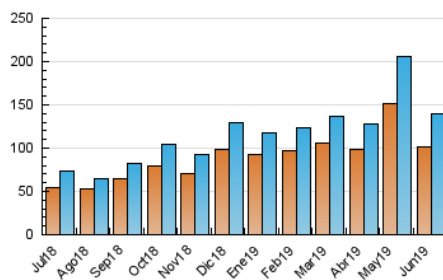

4.3 Por meses

N. únicos / Visitas (x 1000)