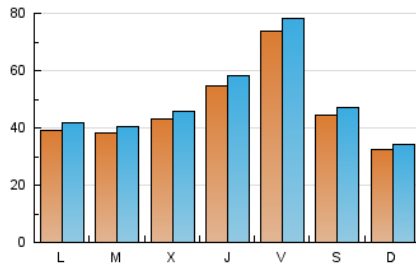

4. Gráficas (Nacional e Internacional)

4.1 Por día de la semana (promedio)

N. únicos / Visitas (x 100)