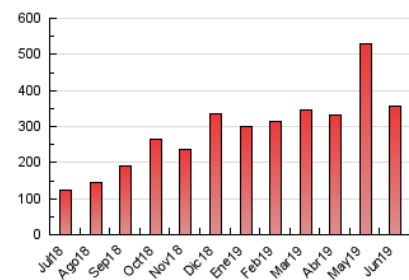

Páginas (x 1000)