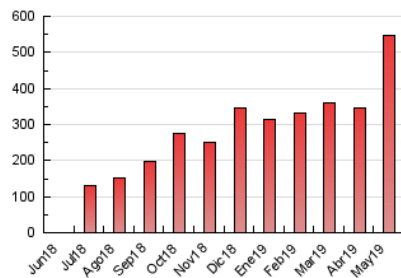

### 3. Por día del mes (Nacional e Internacional)

Día	N. únicos	Visitas	Páginas	Día	N. únicos	Visitas	Páginas	Día	N. únicos	Visitas	Páginas
1	3.420	3.592	9.224	11	7.997	8.343	21.298	21	4.743	4.975	12.562
2	2.996	3.170	8.924	12	11.743	12.240	31.404	22	12.249	12.840	31.615
3	2.926	3.112	8.302	13	8.193	8.554	22.369	23	8.694	9.247	23.293
4	1.882	1.970	5.029	14	4.183	4.420	11.754	24	6.676	7.040	17.754
5	2.138	2.212	5.705	15	4.944	5.198	13.380	25	2.578	2.714	6.959
6	3.383	3.579	9.461	16	8.703	9.048	22.403	26	5.690	6.262	26.016
7	4.842	5.056	12.542	17	14.559	15.093	34.605	27	11.776	12.856	34.728
8	4.948	5.134	12.573	18	3.515	3.691	9.096	28	15.888	16.574	38.469
9	3.330	3.542	9.312	19	2.254	2.378	6.221	29	13.788	14.622	35.303
10	2.545	2.698	7.436	20	2.359	2.523	7.379	30	13.155	14.286	36.003
								31	5.788	6.167	15.371

4. Gráficas (Nacional e Internacional)

4.1 Por día de la semana (promedio)

N. únicos / Visitas (x 100)

Páginas (x 100)

4.2 Por franja horaria (promedio)

Visitas (x 1000)

Páginas (x 1000)

4.3 Por meses

N. únicos / Visitas (x 1000)

Páginas (x 1000)