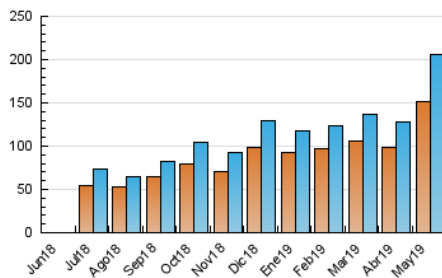

#### 3. Por día del mes (Nacional)

Día	N. únicos	Visitas	Páginas	Día	N. únicos	Visitas	Páginas	Día	N. únicos	Visitas	Páginas
1	3.264	3.432	8.865	11	7.659	8.000	20.556	21	4.557	4.783	12.137
2	2.833	3.004	8.566	12	11.337	11.824	30.493	22	12.047	12.633	31.085
3	2.774	2.959	7.931	13	7.974	8.329	21.771	23	8.476	9.022	22.784
4	1.683	1.770	4.556	14	4.029	4.258	11.357	24	6.483	6.844	17.293
5	1.939	2.010	5.264	15	4.791	5.041	13.023	25	2.453	2.585	6.651
6	3.056	3.247	8.745	16	8.476	8.814	21.837	26	5.527	6.090	25.507
7	4.446	4.651	11.677	17	14.284	14.810	33.972	27	11.538	12.600	34.129
8	4.702	4.884	12.005	18	3.333	3.504	8.618	28	15.526	16.199	37.533
9	3.168	3.378	8.902	19	2.115	2.234	5.810	29	13.440	14.262	34.469
10	2.429	2.581	7.128	20	2.219	2.379	7.046	30	12.891	14.010	35.287
								31	5.591	5.959	14.848

##### 4.1 Por día de la semana (promedio)

N. únicos / Visitas (x 100)

Páginas (x 100)

##### 4.2 Por franja horaria (promedio)

Visitas (x 1000)

Páginas (x 1000)

##### 4.3 Por meses

N. únicos / Visitas (x 1000)

Páginas (x 1000)