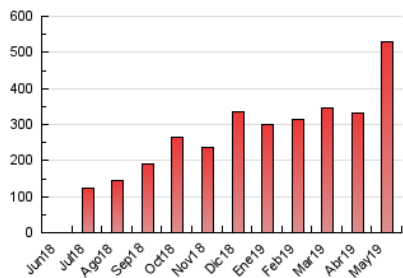

#### 3. Por día del mes (Nacional)

Día	N. únicos	Visitas	Páginas	Día	N. únicos	Visitas	Páginas	Día	N. únicos	Visitas	Páginas
1	3.264	3.432	8.865	11	7.659	8.000	20.556	21	4.557	4.783	12.137
2	2.833	3.004	8.566	12	11.337	11.824	30.493	22	12.047	12.633	31.085
3	2.774	2.959	7.931	13	7.974	8.329	21.771	23	8.476	9.022	22.784
4	1.683	1.770	4.556	14	4.029	4.258	11.357	24	6.483	6.844	17.293
5	1.939	2.010	5.264	15	4.791	5.041	13.023	25	2.453	2.585	6.651
6	3.056	3.247	8.745	16	8.476	8.814	21.837	26	5.527	6.090	25.507
7	4.446	4.651	11.677	17	14.284	14.810	33.972	27	11.538	12.600	34.129
8	4.702	4.884	12.005	18	3.333	3.504	8.618	28	15.526	16.199	37.533
9	3.168	3.378	8.902	19	2.115	2.234	5.810	29	13.440	14.262	34.469
10	2.429	2.581	7.128	20	2.219	2.379	7.046	30	12.891	14.010	35.287
								31	5.591	5.959	14.848

##### 4.1 Por día de la semana (promedio)

N. únicos / Visitas (x 100)

Páginas (x 100)

##### 4.2 Por franja horaria (promedio)

Visitas (x 1000)

Páginas (x 1000)

##### 4.3 Por meses

N. únicos / Visitas (x 1000)

Páginas (x 1000)