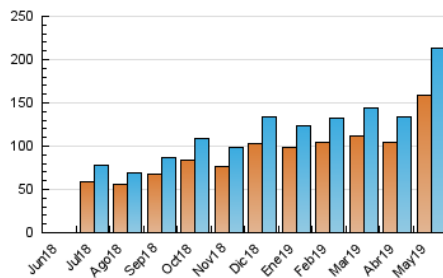

### 3. Por día del mes (Nacional e Internacional)

Día	N. únicos	Visitas	Páginas	Día	N. únicos	Visitas	Páginas	Día	N. únicos	Visitas	Páginas
1	3.420	3.592	9.224	11	7.997	8.343	21.298	21	4.743	4.975	12.562
2	2.996	3.170	8.924	12	11.743	12.240	31.404	22	12.249	12.840	31.615
3	2.926	3.112	8.302	13	8.193	8.554	22.369	23	8.694	9.247	23.293
4	1.882	1.970	5.029	14	4.183	4.420	11.754	24	6.676	7.040	17.754
5	2.138	2.212	5.705	15	4.944	5.198	13.380	25	2.578	2.714	6.959
6	3.383	3.579	9.461	16	8.703	9.048	22.403	26	5.690	6.262	26.016
7	4.842	5.056	12.542	17	14.559	15.093	34.605	27	11.776	12.856	34.728
8	4.948	5.134	12.573	18	3.515	3.691	9.096	28	15.888	16.574	38.469
9	3.330	3.542	9.312	19	2.254	2.378	6.221	29	13.788	14.622	35.303
10	2.545	2.698	7.436	20	2.359	2.523	7.379	30	13.155	14.286	36.003
								31	5.788	6.167	15.371

4. Gráficas (Nacional e Internacional)

4.1 Por día de la semana (promedio)

N. únicos / Visitas (x 100)

Páginas (x 100)

4.2 Por franja horaria (promedio)

Visitas (x 1000)

Páginas (x 1000)

4.3 Por meses

N. únicos / Visitas (x 1000)

Páginas (x 1000)