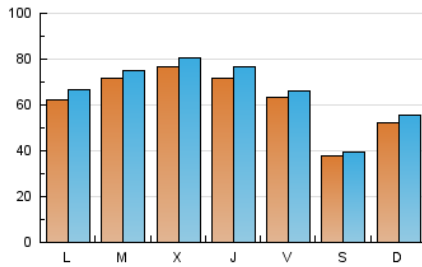

4. Gráficas (Nacional)

4.1 Por día de la semana (promedio)

N. únicos / Visitas (x 100)