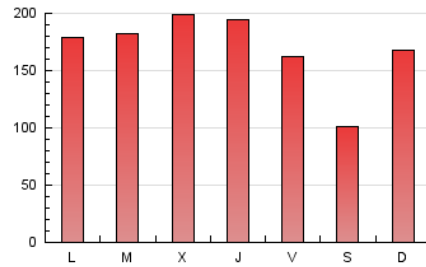

Páginas (x 100)