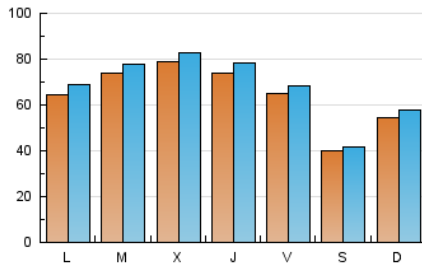

4. Gráficas (Nacional e Internacional)

4.1 Por día de la semana (promedio)

N. únicos / Visitas (x 100)