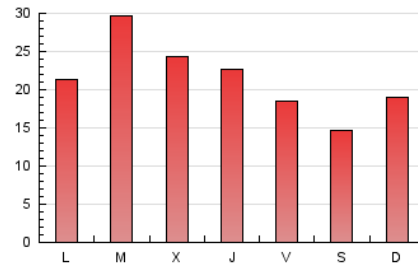

Páginas (x 100)