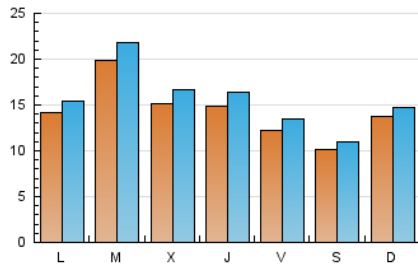

4. Gráficas (Nacional)

4.1 Por día de la semana (promedio)

N. únicos / Visitas (x 100)