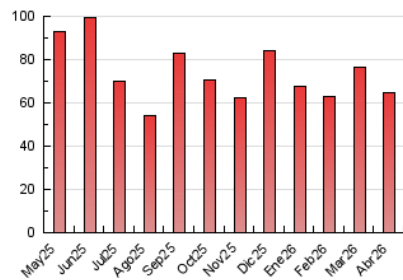

#### 4. Gráficas (Nacional e Internacional)

##### 4.1 Por día de la semana (promedio)

N. únicos / Visitas (x 100)

Páginas (x 100)

##### 4.2 Por franja horaria (promedio)

Visitas\_ (x 1000)

Páginas (x 1000)

##### 4.3 Por meses

N. únicos / Visitas (x 1000)

Páginas (x 1000)