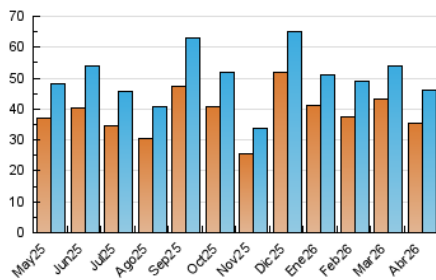

##### 4.1 Por día de la semana (promedio)

N. únicos / Visitas (x 100)

Páginas (x 100)

##### 4.2 Por franja horaria (promedio)

Visitas\_ (x 1000)

Páginas (x 1000)

##### 4.3 Por meses

N. únicos / Visitas (x 1000)

Páginas (x 1000)