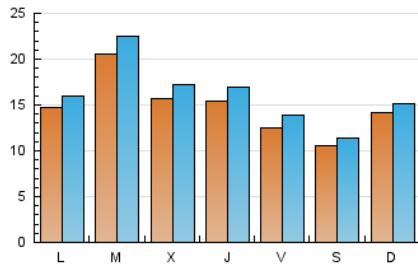

4. Gráficas (Nacional e Internacional)

4.1 Por día de la semana (promedio)

N. únicos / Visitas (x 100)