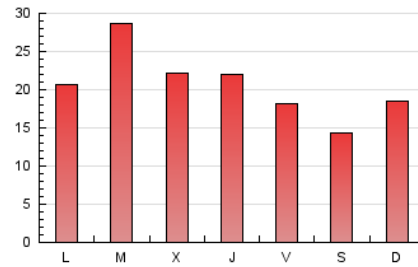

Páginas (x 100)