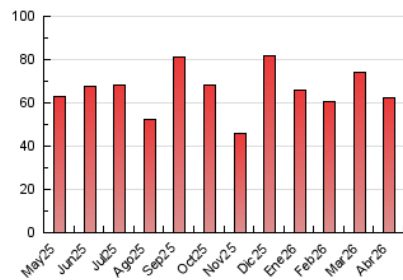

##### 4.1 Por día de la semana (promedio)

N. únicos / Visitas (x 100)

Páginas (x 100)

##### 4.2 Por franja horaria (promedio)

Visitas\_ (x 1000)

Páginas (x 1000)

##### 4.3 Por meses

N. únicos / Visitas (x 1000)

Páginas (x 1000)