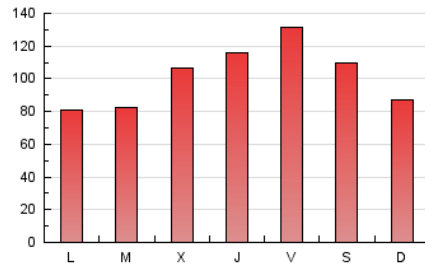

1. Cifras totales y promedios (Nacional e Internacional)

MES - AÑO	NAVEGADORES UNICOS	VISITAS	PAGINAS
Abril - 2020	92.516	120.808	307.566
PROMEDIO DIARIO	3.768	4.027	10.252
PROMEDIO LUNES-VIERNES	3.858	4.126	10.411
PROMEDIO SABADO-DOMINGO	3.521	3.753	9.815
PAGINAS / VISITAS	2,55		
DURACION MEDIA VISITAS	0:00:42		
DURACION MEDIA PAGINAS	0:00:27		

2. Secciones (Nacional e Internacional)

	PAGINAS	%
HOME	12.248	3.98 %
RESTO	295.318	96.02 %

3. Por día del mes (Nacional e Internacional)

Día	N. únicos	Visitas	Páginas	Día	N. únicos	Visitas	Páginas	Día	N. únicos	Visitas	Páginas
1	6.182	6.592	16.220	11	2.962	3.208	8.660	21	2.737	2.934	7.497
2	9.138	9.613	22.924	12	2.735	2.974	7.430	22	3.051	3.197	8.000
3	9.340	10.000	25.082	13	2.657	2.882	7.320	23	3.081	3.236	8.069
4	5.356	5.776	14.703	14	2.822	3.146	7.966	24	3.191	3.354	8.446
5	4.563	4.897	12.519	15	3.046	3.317	8.211	25	2.846	2.948	7.548
6	3.580	3.892	10.056	16	3.051	3.278	8.185	26	2.093	2.146	5.505
7	3.052	3.325	8.257	17	4.320	4.628	11.226	27	2.749	2.923	7.434
8	3.174	3.400	9.279	18	4.365	4.643	12.831	28	3.504	3.680	9.229
9	2.988	3.242	8.924	19	3.245	3.434	9.326	29	4.236	4.506	11.424
10	2.666	2.901	7.950	20	2.581	2.789	7.662	30	3.728	3.947	9.683

4. Gráficas (Nacional e Internacional)

4.1 Por día de la semana (promedio)

N. únicos / Visitas (x 100)

Páginas (x 100)

4.2 Por franja horaria (promedio)

Visitas (x 1000)

Páginas (x 1000)

4.3 Por meses