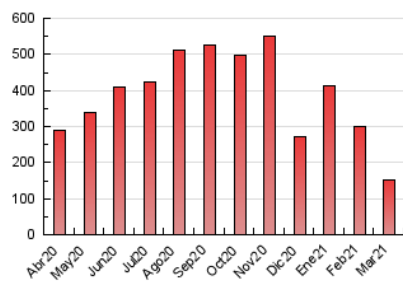

Páginas (x 1000)