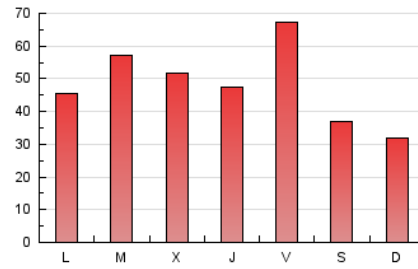

1. Cifras totales y promedios (Nacional)

MES - AÑO	NAVEGADORES UNICOS	VISITAS	PAGINAS
Marzo - 2021	86.555	117.515	150.633
PROMEDIO DIARIO	3.517	3.791	4.859
PROMEDIO LUNES-VIERNES	3.910	4.219	5.351
PROMEDIO SABADO-DOMINGO	2.384	2.561	3.445
PAGINAS / VISITAS	1,28		
DURACION MEDIA VISITAS	0:00:49		
DURACION MEDIA PAGINAS	0:02:55		

2. Secciones (Nacional)

	PAGINAS	%
HOME	8.473	5.62 %
RESTO	142.160	94.38 %

3. Por día del mes (Nacional)

Día	N. únicos	Visitas	Páginas	Día	N. únicos	Visitas	Páginas	Día	N. únicos	Visitas	Páginas
1	2.525	2.773	3.761	11	3.356	3.663	4.696	21	1.913	2.060	2.776
2	3.428	3.740	5.024	12	3.465	3.731	4.699	22	2.858	3.098	3.920
3	3.898	4.299	5.674	13	1.939	2.107	2.887	23	5.066	5.471	7.065
4	2.928	3.188	4.294	14	2.020	2.245	3.101	24	4.449	4.869	6.052
5	3.347	3.671	4.868	15	2.589	2.854	3.937	25	3.703	4.013	5.052
6	2.767	3.003	4.384	16	3.488	3.781	4.743	26	11.248	11.610	13.437
7	2.376	2.533	3.577	17	2.522	2.732	3.489	27	4.076	4.291	5.352
8	2.866	3.218	4.320	18	3.488	3.804	4.878	28	2.508	2.645	3.266
9	4.101	4.489	5.711	19	2.607	2.811	3.933	29	5.392	5.699	6.819
10	3.381	3.639	4.582	20	1.476	1.604	2.218	30	4.476	4.788	5.964
								31	4.756	5.086	6.154

4. Gráficas (Nacional)

4.1 Por día de la semana (promedio)

N. únicos / Visitas (x 100)

Páginas (x 100)

4.2 Por franja horaria (promedio)

Visitas (x 1000)

Páginas (x 1000)

4.3 Por meses