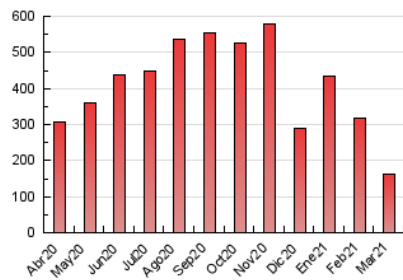

Páginas (x 1000)