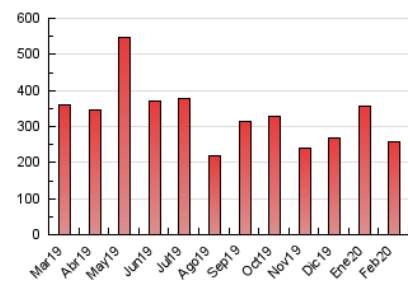

Páginas (x 1000)