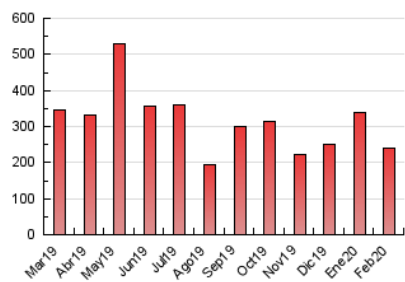

Páginas (x 1000)