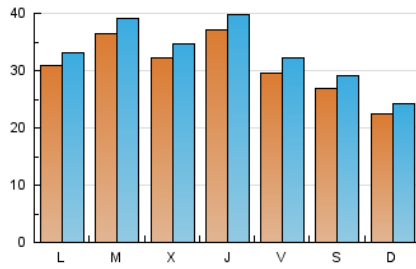

1. Cifras totales y promedios (Nacional)

MES - AÑO	NAVEGADORES UNICOS	VISITAS	PAGINAS
Febrero - 2020	75.241	95.813	239.315
PROMEDIO DIARIO	3.069	3.304	8.252
PROMEDIO LUNES-VIERNES	3.327	3.580	8.965
PROMEDIO SABADO-DOMINGO	2.495	2.691	6.668
PAGINAS / VISITAS	2,50		
DURACION MEDIA VISITAS		0:00:48	
DURACION MEDIA PAGINAS		0:00:32	

2. Secciones (Nacional)

	PAGINAS	%
HOME	11.566	4.83 %
RESTO	227.749	95.17 %

3. Por día del mes (Nacional)

Día	N. únicos	Visitas	Páginas	Día	N. únicos	Visitas	Páginas	Día	N. únicos	Visitas	Páginas
1	3.050	3.233	7.830	11	2.624	2.852	7.335	21	3.239	3.499	8.631
2	1.684	1.857	4.534	12	2.495	2.762	7.037	22	3.241	3.472	8.529
3	3.300	3.525	9.018	13	2.468	2.726	7.144	23	2.443	2.609	6.509
4	4.753	5.051	12.459	14	1.812	2.066	5.375	24	3.104	3.298	8.427
5	4.590	4.877	12.089	15	2.568	2.779	6.936	25	3.295	3.582	8.840
6	4.967	5.242	12.394	16	2.297	2.474	6.182	26	2.251	2.436	6.098
7	3.917	4.232	10.289	17	3.441	3.697	9.477	27	2.984	3.244	7.948
8	2.450	2.645	6.416	18	3.926	4.199	10.710	28	2.813	3.081	7.789
9	2.535	2.735	7.064	19	3.586	3.825	9.711	29	2.190	2.414	6.010
10	2.511	2.733	7.153	20	4.468	4.668	11.381				

4. Gráficas (Nacional)

4.1 Por día de la semana (promedio)

N. únicos / Visitas (x 100)

Páginas (x 100)

4.2 Por franja horaria (promedio)

Visitas (x 1000)

Páginas (x 1000)

4.3 Por meses