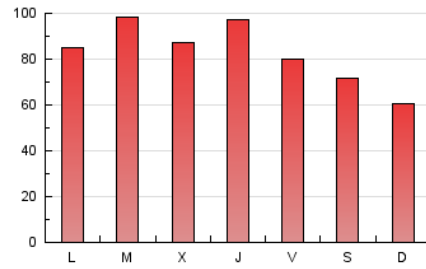

1. Cifras totales y promedios (Nacional)

MES - AÑO	NAVEGADORES UNICOS	VISITAS	PAGINAS
Febrero - 2020	75.241	95.813	239.315
PROMEDIO DIARIO	3.069	3.304	8.252
PROMEDIO LUNES-VIERNES	3.327	3.580	8.965
PROMEDIO SABADO-DOMINGO	2.495	2.691	6.668
PAGINAS / VISITAS	2,50		
DURACION MEDIA VISITAS		0:00:48	
DURACION MEDIA PAGINAS		0:00:32	

2. Secciones (Nacional)

	PAGINAS	%
HOME	11.566	4.83 %
RESTO	227.749	95.17 %

3. Por día del mes (Nacional)

Día	N. únicos	Visitas	Páginas	Día	N. únicos	Visitas	Páginas	Día	N. únicos	Visitas	Páginas
1	3.050	3.233	7.830	11	2.624	2.852	7.335	21	3.239	3.499	8.631
2	1.684	1.857	4.534	12	2.495	2.762	7.037	22	3.241	3.472	8.529
3	3.300	3.525	9.018	13	2.468	2.726	7.144	23	2.443	2.609	6.509
4	4.753	5.051	12.459	14	1.812	2.066	5.375	24	3.104	3.298	8.427
5	4.590	4.877	12.089	15	2.568	2.779	6.936	25	3.295	3.582	8.840
6	4.967	5.242	12.394	16	2.297	2.474	6.182	26	2.251	2.436	6.098
7	3.917	4.232	10.289	17	3.441	3.697	9.477	27	2.984	3.244	7.948
8	2.450	2.645	6.416	18	3.926	4.199	10.710	28	2.813	3.081	7.789
9	2.535	2.735	7.064	19	3.586	3.825	9.711	29	2.190	2.414	6.010
10	2.511	2.733	7.153	20	4.468	4.668	11.381				

4. Gráficas (Nacional)

4.1 Por día de la semana (promedio)

N. únicos / Visitas (x 100)

Páginas (x 100)

4.2 Por franja horaria (promedio)

Visitas (x 1000)

Páginas (x 1000)

4.3 Por meses