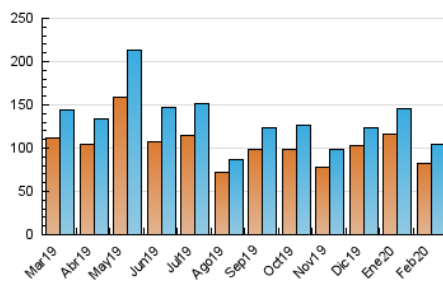

4.3 Por meses

N. únicos / Visitas (x 1000)