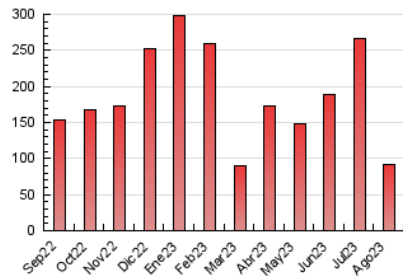

2. Secciones (Nacional)

| | PAGINAS | % |
|--------------|---------|---------|
| HOME | 7.097 | 7.71 % |
| RESTO | 85.005 | 92.29 % |

3. Por día del mes (Nacional)

| Día | N. únicos | Visitas | Páginas | Día | N. únicos | Visitas | Páginas | Día | N. únicos | Visitas | Páginas |
|-----|-----------|---------|---------|-----|-----------|---------|---------|-----|-----------|---------|---------|
| 1 | 1.019 | 2.439 | 8.477 | 11 | 323 | 431 | 1.820 | 21 | 170 | 206 | 430 |
| 2 | 535 | 945 | 4.443 | 12 | 325 | 407 | 1.712 | 22 | 184 | 216 | 329 |
| 3 | 637 | 1.101 | 6.124 | 13 | 268 | 363 | 1.784 | 23 | 221 | 256 | 373 |
| 4 | 679 | 1.332 | 6.133 | 14 | 313 | 418 | 1.748 | 24 | 293 | 323 | 431 |
| 5 | 323 | 417 | 1.786 | 15 | 296 | 390 | 1.754 | 25 | 547 | 591 | 2.053 |
| 6 | 295 | 386 | 1.755 | 16 | 308 | 407 | 1.919 | 26 | 862 | 953 | 6.520 |
| 7 | 325 | 446 | 1.657 | 17 | 329 | 437 | 1.954 | 27 | 476 | 506 | 2.950 |
| 8 | 300 | 390 | 1.803 | 18 | 323 | 408 | 1.781 | 28 | 962 | 1.078 | 3.360 |
| 9 | 357 | 454 | 1.997 | 19 | 313 | 371 | 1.740 | 29 | 1.524 | 1.767 | 9.404 |
| 10 | 327 | 433 | 1.886 | 20 | 236 | 307 | 1.656 | 30 | 1.403 | 1.561 | 4.197 |
| | | | | | | | | 31 | 1.349 | 1.578 | 8.126 |

4. Gráficas (Nacional)

4.1 Por día de la semana (promedio)

N. únicos / Visitas (x 100)

Páginas (x 100)

4.2 Por franja horaria (promedio)

Visitas_ (x 1000)

Páginas (x 1000)

4.3 Por meses

N. únicos / Visitas (x 1000)

Páginas (x 1000)

5. Observaciones

Este Medio Electrónico de Comunicación ha sido medido por la herramienta Google Analytics de Google (GA4)

6. Definiciones básicas (Para más información ver Normas Técnicas para el Control de los Medios Electrónicos de Comunicación)

Visita:

Una secuencia ininterrumpida de páginas servidas a un usuario válido. Si dicho usuario no realiza peticiones de páginas en un periodo de tiempo (30 min) la siguiente petición constituirá el inicio de una nueva visita.