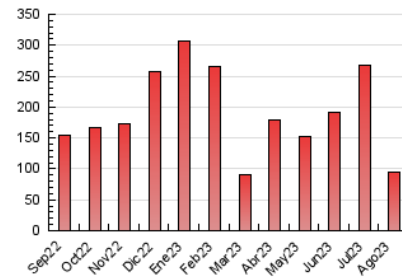

Páginas (x 1000)