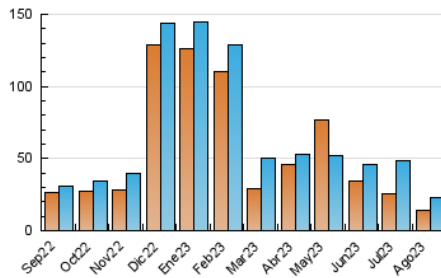

4.2 Por franja horaria (promedio)

Visitas_ (x 1000)

Páginas (x 1000)

4.3 Por meses

N. únicos / Visitas (x 1000)