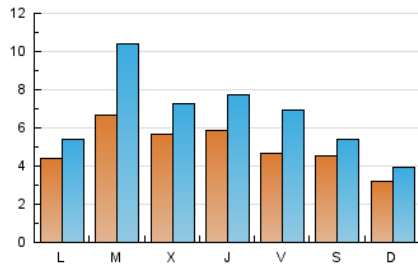

1. Cifras totales y promedios (Nacional)

| MES - AÑO | NAVEGADORES UNICOS | VISITAS | PAGINAS |
|---------------------------------|--------------------|------------|--------------|
| Agosto - 2023 | 12.726 | 21.317 | 92.102 |
| PROMEDIO DIARIO | 510 | 688 | 2.971 |
| PROMEDIO LUNES-VIERNES | 553 | 766 | 3.139 |
| PROMEDIO SABADO-DOMINGO | 387 | 464 | 2.488 |
| PAGINAS / VISITAS | 4,32 | | |
| DURACION MEDIA VISITAS | 0:01:15 | | |
| TIEMPO INTERACCIÓN MEDIO | 0:01:11 | | |

2. Secciones (Nacional)

| | PAGINAS | % |
|--------------|---------|---------|
| HOME | 7.097 | 7.71 % |
| RESTO | 85.005 | 92.29 % |

3. Por día del mes (Nacional)

| Día | N. únicos | Visitas | Páginas | Día | N. únicos | Visitas | Páginas | Día | N. únicos | Visitas | Páginas |
|-----|-----------|---------|---------|-----|-----------|---------|---------|-----|-----------|---------|---------|
| 1 | 1.019 | 2.439 | 8.477 | 11 | 323 | 431 | 1.820 | 21 | 170 | 206 | 430 |
| 2 | 535 | 945 | 4.443 | 12 | 325 | 407 | 1.712 | 22 | 184 | 216 | 329 |
| 3 | 637 | 1.101 | 6.124 | 13 | 268 | 363 | 1.784 | 23 | 221 | 256 | 373 |
| 4 | 679 | 1.332 | 6.133 | 14 | 313 | 418 | 1.748 | 24 | 293 | 323 | 431 |
| 5 | 323 | 417 | 1.786 | 15 | 296 | 390 | 1.754 | 25 | 547 | 591 | 2.053 |
| 6 | 295 | 386 | 1.755 | 16 | 308 | 407 | 1.919 | 26 | 862 | 953 | 6.520 |
| 7 | 325 | 446 | 1.657 | 17 | 329 | 437 | 1.954 | 27 | 476 | 506 | 2.950 |
| 8 | 300 | 390 | 1.803 | 18 | 323 | 408 | 1.781 | 28 | 962 | 1.078 | 3.360 |
| 9 | 357 | 454 | 1.997 | 19 | 313 | 371 | 1.740 | 29 | 1.524 | 1.767 | 9.404 |
| 10 | 327 | 433 | 1.886 | 20 | 236 | 307 | 1.656 | 30 | 1.403 | 1.561 | 4.197 |
| | | | | | | | | 31 | 1.349 | 1.578 | 8.126 |

4. Gráficas (Nacional)

4.1 Por día de la semana (promedio)

N. únicos / Visitas (x 100)

Páginas (x 100)

4.2 Por franja horaria (promedio)

Visitas_ (x 1000)

Páginas (x 1000)

4.3 Por meses