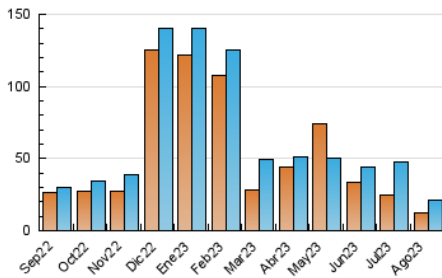

2. Secciones (Nacional)

| | PAGINAS | % |
|--------------|---------|---------|
| HOME | 7.097 | 7.71 % |
| RESTO | 85.005 | 92.29 % |

3. Por día del mes (Nacional)

| Día | N. únicos | Visitas | Páginas | Día | N. únicos | Visitas | Páginas | Día | N. únicos | Visitas | Páginas |
|-----|-----------|---------|---------|-----|-----------|---------|---------|-----|-----------|---------|---------|
| 1 | 1.019 | 2.439 | 8.477 | 11 | 323 | 431 | 1.820 | 21 | 170 | 206 | 430 |
| 2 | 535 | 945 | 4.443 | 12 | 325 | 407 | 1.712 | 22 | 184 | 216 | 329 |
| 3 | 637 | 1.101 | 6.124 | 13 | 268 | 363 | 1.784 | 23 | 221 | 256 | 373 |
| 4 | 679 | 1.332 | 6.133 | 14 | 313 | 418 | 1.748 | 24 | 293 | 323 | 431 |
| 5 | 323 | 417 | 1.786 | 15 | 296 | 390 | 1.754 | 25 | 547 | 591 | 2.053 |
| 6 | 295 | 386 | 1.755 | 16 | 308 | 407 | 1.919 | 26 | 862 | 953 | 6.520 |
| 7 | 325 | 446 | 1.657 | 17 | 329 | 437 | 1.954 | 27 | 476 | 506 | 2.950 |
| 8 | 300 | 390 | 1.803 | 18 | 323 | 408 | 1.781 | 28 | 962 | 1.078 | 3.360 |
| 9 | 357 | 454 | 1.997 | 19 | 313 | 371 | 1.740 | 29 | 1.524 | 1.767 | 9.404 |
| 10 | 327 | 433 | 1.886 | 20 | 236 | 307 | 1.656 | 30 | 1.403 | 1.561 | 4.197 |
| | | | | | | | | 31 | 1.349 | 1.578 | 8.126 |

4. Gráficas (Nacional)

4.1 Por día de la semana (promedio)

N. únicos / Visitas (x 100)

Páginas (x 100)

4.2 Por franja horaria (promedio)

Visitas_ (x 1000)

Páginas (x 1000)

4.3 Por meses

N. únicos / Visitas (x 1000)

Páginas (x 1000)

5. Observaciones

Este Medio Electrónico de Comunicación ha sido medido por la herramienta Google Analytics de Google (GA4)

6. Definiciones básicas (Para más información ver Normas Técnicas para el Control de los Medios Electrónicos de Comunicación)

Visita:

Una secuencia ininterrumpida de páginas servidas a un usuario válido. Si dicho usuario no realiza peticiones de páginas en un periodo de tiempo (30 min) la siguiente petición constituirá el inicio de una nueva visita.