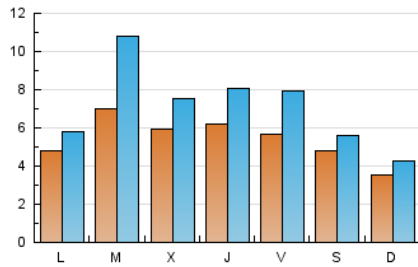

1. Cifras totales y promedios (Nacional e Internacional)

| MES - AÑO | NAVEGADORES UNICOS | VISITAS | PAGINAS |
|---------------------------------|--------------------|------------|--------------|
| Agosto - 2023 | 14.003 | 22.647 | 94.173 |
| PROMEDIO DIARIO | 551 | 731 | 3.038 |
| PROMEDIO LUNES-VIERNES | 598 | 813 | 3.213 |
| PROMEDIO SABADO-DOMINGO | 416 | 495 | 2.536 |
| PAGINAS / VISITAS | 4,16 | | |
| DURACION MEDIA VISITAS | 0:01:12 | | |
| TIEMPO INTERACCIÓN MEDIO | 0:01:06 | | |

2. Secciones (Nacional e Internacional)

| | PAGINAS | % |
|--------------|---------|---------|
| HOME | 7.180 | 7.62 % |
| RESTO | 86.993 | 92.38 % |

3. Por día del mes (Nacional e Internacional)

| Día | N. únicos | Visitas | Páginas | Día | N. únicos | Visitas | Páginas | Día | N. únicos | Visitas | Páginas |
|-----------|-----------|---------|---------|-----------|-----------|---------|---------|-----------|-----------|---------|---------|
| 1 | 1.048 | 2.480 | 8.611 | 11 | 344 | 452 | 1.847 | 21 | 182 | 218 | 442 |
| 2 | 559 | 970 | 4.491 | 12 | 333 | 416 | 1.737 | 22 | 206 | 238 | 349 |
| 3 | 655 | 1.122 | 6.182 | 13 | 273 | 368 | 1.800 | 23 | 240 | 275 | 388 |
| 4 | 696 | 1.357 | 6.191 | 14 | 326 | 433 | 1.781 | 24 | 313 | 343 | 450 |
| 5 | 328 | 423 | 1.793 | 15 | 308 | 402 | 1.773 | 25 | 604 | 651 | 2.160 |
| 6 | 311 | 408 | 1.816 | 16 | 315 | 416 | 1.946 | 26 | 929 | 1.022 | 6.619 |
| 7 | 340 | 463 | 1.669 | 17 | 346 | 455 | 1.969 | 27 | 591 | 623 | 3.094 |
| 8 | 316 | 407 | 1.850 | 18 | 624 | 711 | 2.100 | 28 | 1.078 | 1.198 | 3.521 |
| 9 | 373 | 470 | 2.023 | 19 | 324 | 383 | 1.751 | 29 | 1.623 | 1.867 | 9.631 |
| 10 | 343 | 449 | 1.916 | 20 | 242 | 314 | 1.674 | 30 | 1.476 | 1.635 | 4.296 |
| | | | | | | | | 31 | 1.444 | 1.678 | 8.303 |

4. Gráficas (Nacional e Internacional)

4.1 Por día de la semana (promedio)

N. únicos / Visitas (x 100)

Páginas (x 100)

4.2 Por franja horaria (promedio)

Visitas_ (x 1000)

Páginas (x 1000)

4.3 Por meses