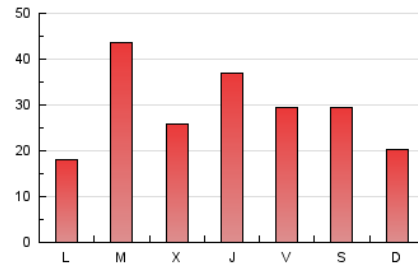

1. Cifras totales y promedios (Nacional)

| MES - AÑO | NAVEGADORES UNICOS | VISITAS | PAGINAS |
|---------------------------------|--------------------|------------|--------------|
| Agosto - 2023 | 12.726 | 21.317 | 92.102 |
| PROMEDIO DIARIO | 510 | 688 | 2.971 |
| PROMEDIO LUNES-VIERNES | 553 | 766 | 3.139 |
| PROMEDIO SABADO-DOMINGO | 387 | 464 | 2.488 |
| PAGINAS / VISITAS | 4,32 | | |
| DURACION MEDIA VISITAS | 0:01:15 | | |
| TIEMPO INTERACCIÓN MEDIO | 0:01:11 | | |

2. Secciones (Nacional)

| | PAGINAS | % |
|--------------|---------|---------|
| HOME | 7.097 | 7.71 % |
| RESTO | 85.005 | 92.29 % |

3. Por día del mes (Nacional)

| Día | N. únicos | Visitas | Páginas | Día | N. únicos | Visitas | Páginas | Día | N. únicos | Visitas | Páginas |
|-----|-----------|---------|---------|-----|-----------|---------|---------|-----|-----------|---------|---------|
| 1 | 1.019 | 2.439 | 8.477 | 11 | 323 | 431 | 1.820 | 21 | 170 | 206 | 430 |
| 2 | 535 | 945 | 4.443 | 12 | 325 | 407 | 1.712 | 22 | 184 | 216 | 329 |
| 3 | 637 | 1.101 | 6.124 | 13 | 268 | 363 | 1.784 | 23 | 221 | 256 | 373 |
| 4 | 679 | 1.332 | 6.133 | 14 | 313 | 418 | 1.748 | 24 | 293 | 323 | 431 |
| 5 | 323 | 417 | 1.786 | 15 | 296 | 390 | 1.754 | 25 | 547 | 591 | 2.053 |
| 6 | 295 | 386 | 1.755 | 16 | 308 | 407 | 1.919 | 26 | 862 | 953 | 6.520 |
| 7 | 325 | 446 | 1.657 | 17 | 329 | 437 | 1.954 | 27 | 476 | 506 | 2.950 |
| 8 | 300 | 390 | 1.803 | 18 | 323 | 408 | 1.781 | 28 | 962 | 1.078 | 3.360 |
| 9 | 357 | 454 | 1.997 | 19 | 313 | 371 | 1.740 | 29 | 1.524 | 1.767 | 9.404 |
| 10 | 327 | 433 | 1.886 | 20 | 236 | 307 | 1.656 | 30 | 1.403 | 1.561 | 4.197 |
| | | | | | | | | 31 | 1.349 | 1.578 | 8.126 |

4. Gráficas (Nacional)

4.1 Por día de la semana (promedio)

N. únicos / Visitas (x 100)

Páginas (x 100)

4.2 Por franja horaria (promedio)

Visitas_ (x 1000)

Páginas (x 1000)

4.3 Por meses