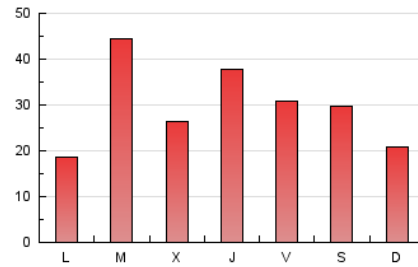

1. Cifras totales y promedios (Nacional e Internacional)

| MES - AÑO | NAVEGADORES UNICOS | VISITAS | PAGINAS |
|---------------------------------|--------------------|------------|--------------|
| Agosto - 2023 | 14.003 | 22.647 | 94.173 |
| PROMEDIO DIARIO | 551 | 731 | 3.038 |
| PROMEDIO LUNES-VIERNES | 598 | 813 | 3.213 |
| PROMEDIO SABADO-DOMINGO | 416 | 495 | 2.536 |
| PAGINAS / VISITAS | 4,16 | | |
| DURACION MEDIA VISITAS | 0:01:12 | | |
| TIEMPO INTERACCIÓN MEDIO | 0:01:06 | | |

2. Secciones (Nacional e Internacional)

| | PAGINAS | % |
|--------------|---------|---------|
| HOME | 7.180 | 7.62 % |
| RESTO | 86.993 | 92.38 % |

3. Por día del mes (Nacional e Internacional)

| Día | N. únicos | Visitas | Páginas | Día | N. únicos | Visitas | Páginas | Día | N. únicos | Visitas | Páginas |
|-----------|-----------|---------|---------|-----------|-----------|---------|---------|-----------|-----------|---------|---------|
| 1 | 1.048 | 2.480 | 8.611 | 11 | 344 | 452 | 1.847 | 21 | 182 | 218 | 442 |
| 2 | 559 | 970 | 4.491 | 12 | 333 | 416 | 1.737 | 22 | 206 | 238 | 349 |
| 3 | 655 | 1.122 | 6.182 | 13 | 273 | 368 | 1.800 | 23 | 240 | 275 | 388 |
| 4 | 696 | 1.357 | 6.191 | 14 | 326 | 433 | 1.781 | 24 | 313 | 343 | 450 |
| 5 | 328 | 423 | 1.793 | 15 | 308 | 402 | 1.773 | 25 | 604 | 651 | 2.160 |
| 6 | 311 | 408 | 1.816 | 16 | 315 | 416 | 1.946 | 26 | 929 | 1.022 | 6.619 |
| 7 | 340 | 463 | 1.669 | 17 | 346 | 455 | 1.969 | 27 | 591 | 623 | 3.094 |
| 8 | 316 | 407 | 1.850 | 18 | 624 | 711 | 2.100 | 28 | 1.078 | 1.198 | 3.521 |
| 9 | 373 | 470 | 2.023 | 19 | 324 | 383 | 1.751 | 29 | 1.623 | 1.867 | 9.631 |
| 10 | 343 | 449 | 1.916 | 20 | 242 | 314 | 1.674 | 30 | 1.476 | 1.635 | 4.296 |
| | | | | | | | | 31 | 1.444 | 1.678 | 8.303 |

4. Gráficas (Nacional e Internacional)

4.1 Por día de la semana (promedio)

N. únicos / Visitas (x 100)

Páginas (x 100)

4.2 Por franja horaria (promedio)

Visitas_ (x 1000)

Páginas (x 1000)

4.3 Por meses