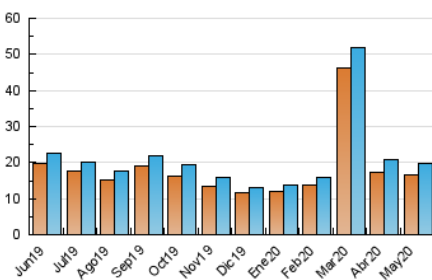

#### 3. Por día del mes (Nacional)

Día	N. únicos	Visitas	Páginas	Día	N. únicos	Visitas	Páginas	Día	N. únicos	Visitas	Páginas
1	413	443	597	11	583	613	803	21	620	669	997
2	1.084	1.149	1.367	12	890	918	1.120	22	523	550	700
3	691	720	885	13	944	1.011	1.270	23	523	550	705
4	581	634	835	14	706	746	963	24	533	566	775
5	610	650	862	15	723	776	998	25	556	586	792
6	605	636	803	16	465	484	649	26	683	726	935
7	633	668	897	17	556	586	762	27	441	474	637
8	826	875	1.107	18	621	663	945	28	440	473	613
9	561	606	812	19	542	591	1.034	29	426	445	629
10	680	722	928	20	468	502	698	30	383	414	559
								31	292	307	401

##### 4.1 Por día de la semana (promedio)

N. únicos / Visitas (x 100)

Páginas (x 100)

##### 4.2 Por franja horaria (promedio)

Visitas (x 1000)

Páginas (x 1000)

##### 4.3 Por meses

N. únicos / Visitas (x 1000)

Páginas (x 1000)