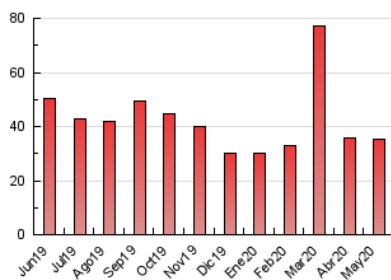

### 3. Por día del mes (Nacional e Internacional)

Día	N. únicos	Visitas	Páginas	Día	N. únicos	Visitas	Páginas	Día	N. únicos	Visitas	Páginas
1	554	613	887	11	734	792	1.125	21	764	848	1.346
2	1.198	1.302	1.642	12	1.028	1.072	1.388	22	639	689	984
3	817	867	1.148	13	1.088	1.180	1.573	23	611	659	939
4	730	822	1.171	14	855	923	1.293	24	619	662	978
5	763	826	1.156	15	842	907	1.239	25	691	743	1.078
6	812	874	1.175	16	606	644	964	26	794	870	1.211
7	817	886	1.268	17	733	791	1.121	27	601	661	1.031
8	967	1.040	1.415	18	745	802	1.190	28	576	638	936
9	734	802	1.155	19	647	708	1.239	29	553	591	894
10	847	921	1.275	20	569	614	909	30	501	547	806
								31	368	395	573

##### 4.1 Por día de la semana (promedio)

N. únicos / Visitas (x 100)

Páginas (x 100)

##### 4.2 Por franja horaria (promedio)

Visitas (x 1000)

Páginas (x 1000)

##### 4.3 Por meses

N. únicos / Visitas (x 1000)

Páginas (x 1000)