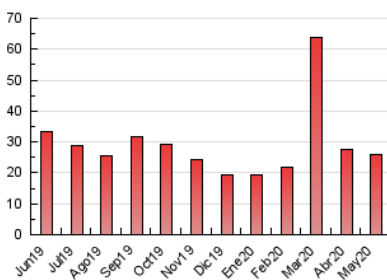

#### 3. Por día del mes (Nacional)

Día	N. únicos	Visitas	Páginas	Día	N. únicos	Visitas	Páginas	Día	N. únicos	Visitas	Páginas
1	413	443	597	11	583	613	803	21	620	669	997
2	1.084	1.149	1.367	12	890	918	1.120	22	523	550	700
3	691	720	885	13	944	1.011	1.270	23	523	550	705
4	581	634	835	14	706	746	963	24	533	566	775
5	610	650	862	15	723	776	998	25	556	586	792
6	605	636	803	16	465	484	649	26	683	726	935
7	633	668	897	17	556	586	762	27	441	474	637
8	826	875	1.107	18	621	663	945	28	440	473	613
9	561	606	812	19	542	591	1.034	29	426	445	629
10	680	722	928	20	468	502	698	30	383	414	559
								31	292	307	401

##### 4.1 Por día de la semana (promedio)

N. únicos / Visitas (x 100)

Páginas (x 100)

##### 4.2 Por franja horaria (promedio)

Visitas (x 1000)

Páginas (x 1000)

##### 4.3 Por meses

N. únicos / Visitas (x 1000)

Páginas (x 1000)