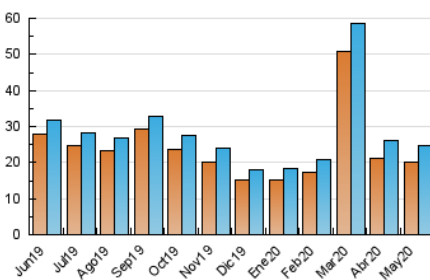

### 3. Por día del mes (Nacional e Internacional)

Día	N. únicos	Visitas	Páginas	Día	N. únicos	Visitas	Páginas	Día	N. únicos	Visitas	Páginas
1	554	613	887	11	734	792	1.125	21	764	848	1.346
2	1.198	1.302	1.642	12	1.028	1.072	1.388	22	639	689	984
3	817	867	1.148	13	1.088	1.180	1.573	23	611	659	939
4	730	822	1.171	14	855	923	1.293	24	619	662	978
5	763	826	1.156	15	842	907	1.239	25	691	743	1.078
6	812	874	1.175	16	606	644	964	26	794	870	1.211
7	817	886	1.268	17	733	791	1.121	27	601	661	1.031
8	967	1.040	1.415	18	745	802	1.190	28	576	638	936
9	734	802	1.155	19	647	708	1.239	29	553	591	894
10	847	921	1.275	20	569	614	909	30	501	547	806
								31	368	395	573

##### 4.1 Por día de la semana (promedio)

N. únicos / Visitas (x 100)

Páginas (x 100)

##### 4.2 Por franja horaria (promedio)

Visitas (x 1000)

Páginas (x 1000)

##### 4.3 Por meses

N. únicos / Visitas (x 1000)

Páginas (x 1000)