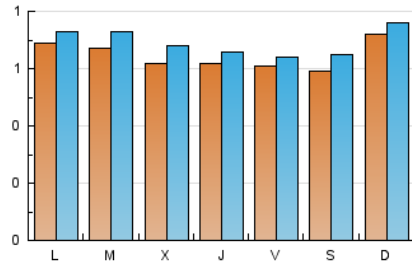

1. Cifras totales y promedios (Nacional e Internacional)

MES - AÑO	NAVEGADORES UNICOS	VISITAS	PAGINAS
Febrero - 2025	1.773	1.941	2.873
PROMEDIO DIARIO	64	69	103
PROMEDIO LUNES-VIERNES	64	69	102
PROMEDIO SABADO-DOMINGO	65	71	104
PAGINAS / VISITAS	1,48		
DURACION MEDIA VISITAS	0:01:47		
TIEMPO INTERACCIÓN MEDIO	0:01:54		

2. Secciones (Nacional e Internacional)

	PAGINAS	%
HOME	646	22.49 %
RESTO	2.227	77.51 %

3. Por día del mes (Nacional e Internacional)

Día	N. únicos	Visitas	Páginas	Día	N. únicos	Visitas	Páginas	Día	N. únicos	Visitas	Páginas
1	63	66	82	11	70	74	117	21	70	72	102
2	82	85	116	12	56	65	96	22	70	80	116
3	74	78	125	13	69	75	96	23	69	76	171
4	61	70	84	14	44	47	65	24	79	86	125
5	45	47	55	15	60	66	92	25	62	68	167
6	53	61	68	16	86	90	137	26	77	83	152
7	56	59	97	17	69	73	95	27	65	66	106
8	43	48	47	18	73	81	102	28	72	78	126
9	49	54	70	19	70	75	96				
10	52	56	84	20	59	62	84				

4. Gráficas (Nacional e Internacional)

4.1 Por día de la semana (promedio)

N. únicos / Visitas (x 100)

Páginas (x 100)

4.2 Por franja horaria (promedio)

Visitas_ (x 1000)

Páginas (x 1000)

4.3 Por meses