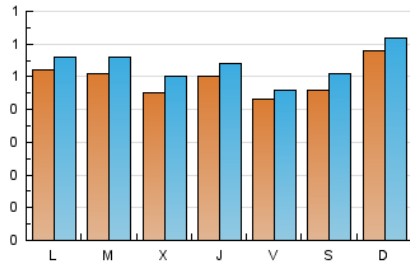

1. Cifras totales y promedios (Nacional)

MES - AÑO	NAVEGADORES UNICOS	VISITAS	PAGINAS
Febrero - 2025	1.220	1.490	2.273
PROMEDIO DIARIO	49	53	81
PROMEDIO LUNES-VIERNES	48	52	79
PROMEDIO SABADO-DOMINGO	52	57	86
PAGINAS / VISITAS	1,53		
DURACION MEDIA VISITAS	0:01:47		
TIEMPO INTERACCIÓN MEDIO	0:01:03		

2. Secciones (Nacional)

	PAGINAS	%
HOME	565	24.86 %
RESTO	1.708	75.14 %

3. Por día del mes (Nacional)

Día	N. únicos	Visitas	Páginas	Día	N. únicos	Visitas	Páginas	Día	N. únicos	Visitas	Páginas
1	52	55	71	11	55	57	97	21	49	51	70
2	70	73	96	12	43	51	64	22	59	69	105
3	53	57	87	13	54	58	79	23	49	55	139
4	43	50	63	14	32	34	44	24	55	61	95
5	32	33	42	15	42	46	69	25	52	58	156
6	48	55	62	16	75	79	116	26	60	66	130
7	37	39	72	17	53	55	71	27	55	56	92
8	30	33	32	18	52	57	70	28	53	58	97
9	37	42	56	19	44	48	60				
10	45	49	72	20	43	45	66				

4. Gráficas (Nacional)

4.1 Por día de la semana (promedio)

N. únicos / Visitas (x 100)

Páginas (x 100)

4.2 Por franja horaria (promedio)

Visitas_ (x 1000)

Páginas (x 1000)

4.3 Por meses