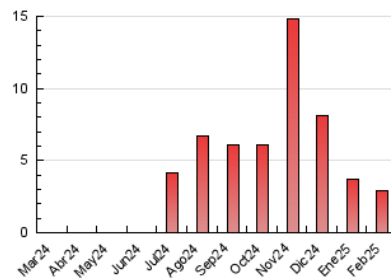

Páginas (x 1000)