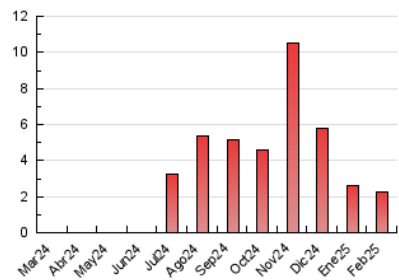

2. Secciones (Nacional)

	PAGINAS	%
HOME	565	24.86 %
RESTO	1.708	75.14 %

3. Por día del mes (Nacional)

Día	N. únicos	Visitas	Páginas	Día	N. únicos	Visitas	Páginas	Día	N. únicos	Visitas	Páginas
1	52	55	71	11	55	57	97	21	49	51	70
2	70	73	96	12	43	51	64	22	59	69	105
3	53	57	87	13	54	58	79	23	49	55	139
4	43	50	63	14	32	34	44	24	55	61	95
5	32	33	42	15	42	46	69	25	52	58	156
6	48	55	62	16	75	79	116	26	60	66	130
7	37	39	72	17	53	55	71	27	55	56	92
8	30	33	32	18	52	57	70	28	53	58	97
9	37	42	56	19	44	48	60				
10	45	49	72	20	43	45	66				

4. Gráficas (Nacional)

4.1 Por día de la semana (promedio)

N. únicos / Visitas (x 100)

Páginas (x 100)

4.2 Por franja horaria (promedio)

Visitas_ (x 1000)

Páginas (x 1000)

4.3 Por meses

N. únicos / Visitas (x 1000)

Páginas (x 1000)

5. Observaciones

Este Medio Electrónico de Comunicación ha sido medido por la herramienta Google Analytics de Google (GA4).

6. Definiciones básicas (Para más información ver Normas Técnicas para el Control de los Medios Electrónicos de Comunicación)

Visita:

Una secuencia ininterrumpida de páginas servidas a un usuario válido. Si dicho usuario no realiza peticiones de páginas en un periodo de tiempo (30 min) la siguiente petición constituirá el inicio de una nueva visita.