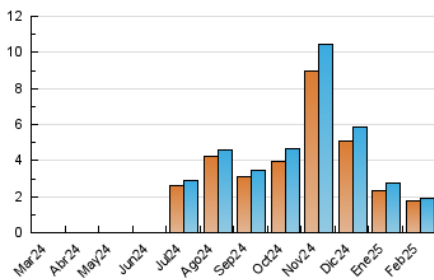

4.3 Por meses

N. únicos / Visitas (x 1000)