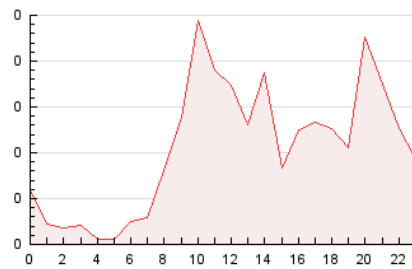

2. Secciones (Nacional)

	PAGINAS	%
HOME	565	24.86 %
RESTO	1.708	75.14 %

3. Por día del mes (Nacional)

Día	N. únicos	Visitas	Páginas	Día	N. únicos	Visitas	Páginas	Día	N. únicos	Visitas	Páginas
1	52	55	71	11	55	57	97	21	49	51	70
2	70	73	96	12	43	51	64	22	59	69	105
3	53	57	87	13	54	58	79	23	49	55	139
4	43	50	63	14	32	34	44	24	55	61	95
5	32	33	42	15	42	46	69	25	52	58	156
6	48	55	62	16	75	79	116	26	60	66	130
7	37	39	72	17	53	55	71	27	55	56	92
8	30	33	32	18	52	57	70	28	53	58	97
9	37	42	56	19	44	48	60				
10	45	49	72	20	43	45	66				

4. Gráficas (Nacional)

4.1 Por día de la semana (promedio)

N. únicos / Visitas (x 100)

Páginas (x 100)

4.2 Por franja horaria (promedio)

Visitas_ (x 1000)

Páginas (x 1000)

4.3 Por meses