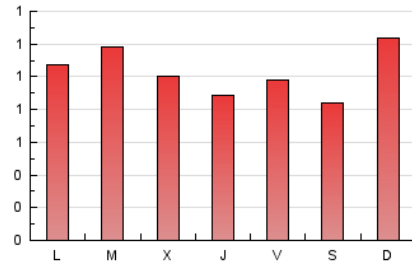

1. Cifras totales y promedios (Nacional e Internacional)

MES - AÑO	NAVEGADORES UNICOS	VISITAS	PAGINAS
Febrero - 2025	1.773	1.941	2.873
PROMEDIO DIARIO	64	69	103
PROMEDIO LUNES-VIERNES	64	69	102
PROMEDIO SABADO-DOMINGO	65	71	104
PAGINAS / VISITAS	1,48		
DURACION MEDIA VISITAS	0:01:47		
TIEMPO INTERACCIÓN MEDIO	0:01:54		

2. Secciones (Nacional e Internacional)

	PAGINAS	%
HOME	646	22.49 %
RESTO	2.227	77.51 %

3. Por día del mes (Nacional e Internacional)

Día	N. únicos	Visitas	Páginas	Día	N. únicos	Visitas	Páginas	Día	N. únicos	Visitas	Páginas
1	63	66	82	11	70	74	117	21	70	72	102
2	82	85	116	12	56	65	96	22	70	80	116
3	74	78	125	13	69	75	96	23	69	76	171
4	61	70	84	14	44	47	65	24	79	86	125
5	45	47	55	15	60	66	92	25	62	68	167
6	53	61	68	16	86	90	137	26	77	83	152
7	56	59	97	17	69	73	95	27	65	66	106
8	43	48	47	18	73	81	102	28	72	78	126
9	49	54	70	19	70	75	96				
10	52	56	84	20	59	62	84				

4. Gráficas (Nacional e Internacional)

4.1 Por día de la semana (promedio)

N. únicos / Visitas (x 100)

Páginas (x 100)

4.2 Por franja horaria (promedio)

Visitas_ (x 1000)

Páginas (x 1000)

4.3 Por meses