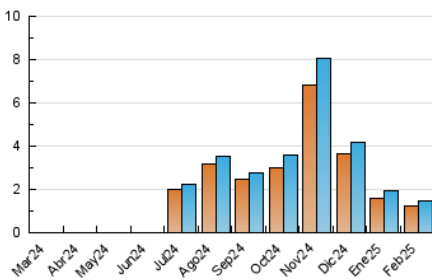

2. Secciones (Nacional)

	PAGINAS	%
HOME	565	24.86 %
RESTO	1.708	75.14 %

3. Por día del mes (Nacional)

Día	N. únicos	Visitas	Páginas	Día	N. únicos	Visitas	Páginas	Día	N. únicos	Visitas	Páginas
1	52	55	71	11	55	57	97	21	49	51	70
2	70	73	96	12	43	51	64	22	59	69	105
3	53	57	87	13	54	58	79	23	49	55	139
4	43	50	63	14	32	34	44	24	55	61	95
5	32	33	42	15	42	46	69	25	52	58	156
6	48	55	62	16	75	79	116	26	60	66	130
7	37	39	72	17	53	55	71	27	55	56	92
8	30	33	32	18	52	57	70	28	53	58	97
9	37	42	56	19	44	48	60				
10	45	49	72	20	43	45	66				

4. Gráficas (Nacional)

4.1 Por día de la semana (promedio)

N. únicos / Visitas (x 100)

Páginas (x 100)

4.2 Por franja horaria (promedio)

Visitas_ (x 1000)

Páginas (x 1000)

4.3 Por meses

N. únicos / Visitas (x 1000)

Páginas (x 1000)

5. Observaciones

Este Medio Electrónico de Comunicación ha sido medido por la herramienta Google Analytics de Google (GA4).

6. Definiciones básicas (Para más información ver Normas Técnicas para el Control de los Medios Electrónicos de Comunicación)

Visita:

Una secuencia ininterrumpida de páginas servidas a un usuario válido. Si dicho usuario no realiza peticiones de páginas en un periodo de tiempo (30 min) la siguiente petición constituirá el inicio de una nueva visita.