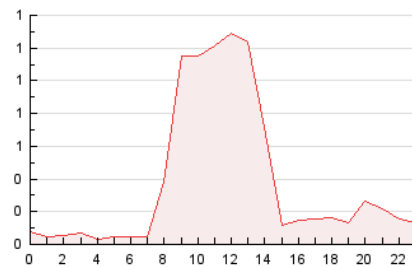

2. Secciones (Nacional e Internacional)

	PAGINAS	%
HOME	646	22.49 %
RESTO	2.227	77.51 %

3. Por día del mes (Nacional e Internacional)

Día	N. únicos	Visitas	Páginas	Día	N. únicos	Visitas	Páginas	Día	N. únicos	Visitas	Páginas
1	63	66	82	11	70	74	117	21	70	72	102
2	82	85	116	12	56	65	96	22	70	80	116
3	74	78	125	13	69	75	96	23	69	76	171
4	61	70	84	14	44	47	65	24	79	86	125
5	45	47	55	15	60	66	92	25	62	68	167
6	53	61	68	16	86	90	137	26	77	83	152
7	56	59	97	17	69	73	95	27	65	66	106
8	43	48	47	18	73	81	102	28	72	78	126
9	49	54	70	19	70	75	96				
10	52	56	84	20	59	62	84				

4. Gráficas (Nacional e Internacional)

4.1 Por día de la semana (promedio)

N. únicos / Visitas (x 100)

Páginas (x 100)

4.2 Por franja horaria (promedio)

Visitas_ (x 1000)

Páginas (x 1000)

4.3 Por meses