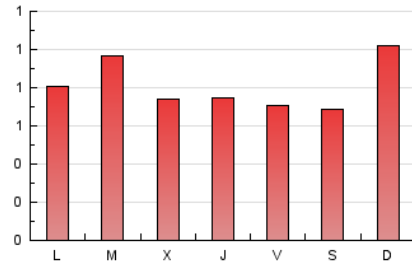

1. Cifras totales y promedios (Nacional)

MES - AÑO	NAVEGADORES UNICOS	VISITAS	PAGINAS
Febrero - 2025	1.220	1.490	2.273
PROMEDIO DIARIO	49	53	81
PROMEDIO LUNES-VIERNES	48	52	79
PROMEDIO SABADO-DOMINGO	52	57	86
PAGINAS / VISITAS	1,53		
DURACION MEDIA VISITAS	0:01:47		
TIEMPO INTERACCIÓN MEDIO	0:01:03		

2. Secciones (Nacional)

	PAGINAS	%
HOME	565	24.86 %
RESTO	1.708	75.14 %

3. Por día del mes (Nacional)

Día	N. únicos	Visitas	Páginas	Día	N. únicos	Visitas	Páginas	Día	N. únicos	Visitas	Páginas
1	52	55	71	11	55	57	97	21	49	51	70
2	70	73	96	12	43	51	64	22	59	69	105
3	53	57	87	13	54	58	79	23	49	55	139
4	43	50	63	14	32	34	44	24	55	61	95
5	32	33	42	15	42	46	69	25	52	58	156
6	48	55	62	16	75	79	116	26	60	66	130
7	37	39	72	17	53	55	71	27	55	56	92
8	30	33	32	18	52	57	70	28	53	58	97
9	37	42	56	19	44	48	60				
10	45	49	72	20	43	45	66				

4. Gráficas (Nacional)

4.1 Por día de la semana (promedio)

N. únicos / Visitas (x 100)

Páginas (x 100)

4.2 Por franja horaria (promedio)

Visitas_ (x 1000)

Páginas (x 1000)

4.3 Por meses