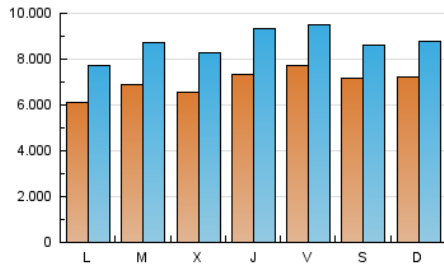

4. Gráficas (Nacional)

4.1 Por día de la semana (promedio)

N. únicos / Visitas (x 100)