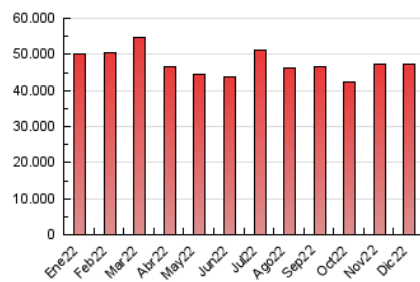

Páginas (x 1000)