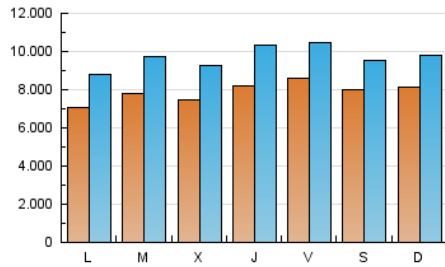

4. Gráficas (Nacional e Internacional)

4.1 Por día de la semana (promedio)

N. únicos / Visitas (x 100)