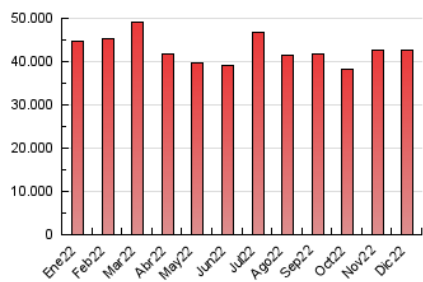

#### 3. Por día del mes (Nacional)

Día	N. únicos	Visitas	Páginas	Día	N. únicos	Visitas	Páginas	Día	N. únicos	Visitas	Páginas
1	714.794	928.395	1.515.639	11	851.264	1.018.189	1.476.052	21	695.470	878.065	1.472.737
2	677.847	845.908	1.362.396	12	586.982	756.927	1.250.571	22	809.703	1.068.720	1.722.245
3	547.846	685.408	1.103.197	13	692.305	855.344	1.376.067	23	850.490	1.044.753	1.611.840
4	565.839	706.748	1.104.387	14	743.048	923.055	1.469.616	24	706.130	855.485	1.307.102
5	588.813	733.022	1.176.513	15	798.084	1.020.334	1.627.082	25	871.564	1.039.025	1.523.625
6	668.722	834.507	1.292.412	16	728.485	907.259	1.448.850	26	616.888	754.082	1.194.085
7	597.146	766.875	1.290.441	17	842.042	1.024.835	1.468.682	27	627.588	775.783	1.245.021
8	627.626	773.727	1.283.536	18	606.643	739.404	1.125.896	28	593.860	753.399	1.246.450
9	787.604	973.808	1.490.067	19	658.359	854.291	1.399.554	29	718.753	862.255	1.359.817
10	848.881	1.011.885	1.455.094	20	771.621	1.016.250	1.646.966	30	819.897	978.292	1.487.461
								31	625.567	726.834	1.087.791

4. Gráficas (Nacional)

4.1 Por día de la semana (promedio)

N. únicos / Visitas (x 100)

Páginas (x 100)

4.2 Por franja horaria (promedio)

Visitas\_ (x 1000)

Páginas (x 1000)

4.3 Por meses

N. únicos / Visitas (x 1000)

Páginas (x 1000)