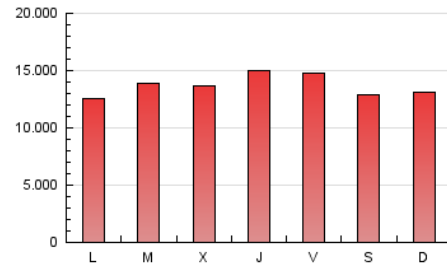

#### 2. Secciones (Nacional)

	PAGINAS	%
<b>HOME</b>	12.547.654	29.44 %
<b>RESTO</b>	30.073.538	70.56 %

#### 3. Por día del mes (Nacional)

Día	N. únicos	Visitas	Páginas	Día	N. únicos	Visitas	Páginas	Día	N. únicos	Visitas	Páginas
1	714.794	928.395	1.515.639	11	851.264	1.018.189	1.476.052	21	695.470	878.065	1.472.737
2	677.847	845.908	1.362.396	12	586.982	756.927	1.250.571	22	809.703	1.068.720	1.722.245
3	547.846	685.408	1.103.197	13	692.305	855.344	1.376.067	23	850.490	1.044.753	1.611.840
4	565.839	706.748	1.104.387	14	743.048	923.055	1.469.616	24	706.130	855.485	1.307.102
5	588.813	733.022	1.176.513	15	798.084	1.020.334	1.627.082	25	871.564	1.039.025	1.523.625
6	668.722	834.507	1.292.412	16	728.485	907.259	1.448.850	26	616.888	754.082	1.194.085
7	597.146	766.875	1.290.441	17	842.042	1.024.835	1.468.682	27	627.588	775.783	1.245.021
8	627.626	773.727	1.283.536	18	606.643	739.404	1.125.896	28	593.860	753.399	1.246.450
9	787.604	973.808	1.490.067	19	658.359	854.291	1.399.554	29	718.753	862.255	1.359.817
10	848.881	1.011.885	1.455.094	20	771.621	1.016.250	1.646.966	30	819.897	978.292	1.487.461
								31	625.567	726.834	1.087.791

4. Gráficas (Nacional)

4.1 Por día de la semana (promedio)

N. únicos / Visitas (x 100)

Páginas (x 100)

4.2 Por franja horaria (promedio)

Visitas\_ (x 1000)

Páginas (x 1000)

4.3 Por meses