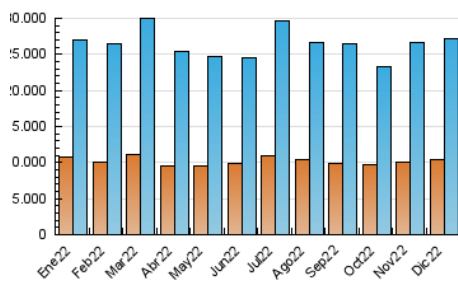

#### 3. Por día del mes (Nacional)

Día	N. únicos	Visitas	Páginas	Día	N. únicos	Visitas	Páginas	Día	N. únicos	Visitas	Páginas
1	714.794	928.395	1.515.639	11	851.264	1.018.189	1.476.052	21	695.470	878.065	1.472.737
2	677.847	845.908	1.362.396	12	586.982	756.927	1.250.571	22	809.703	1.068.720	1.722.245
3	547.846	685.408	1.103.197	13	692.305	855.344	1.376.067	23	850.490	1.044.753	1.611.840
4	565.839	706.748	1.104.387	14	743.048	923.055	1.469.616	24	706.130	855.485	1.307.102
5	588.813	733.022	1.176.513	15	798.084	1.020.334	1.627.082	25	871.564	1.039.025	1.523.625
6	668.722	834.507	1.292.412	16	728.485	907.259	1.448.850	26	616.888	754.082	1.194.085
7	597.146	766.875	1.290.441	17	842.042	1.024.835	1.468.682	27	627.588	775.783	1.245.021
8	627.626	773.727	1.283.536	18	606.643	739.404	1.125.896	28	593.860	753.399	1.246.450
9	787.604	973.808	1.490.067	19	658.359	854.291	1.399.554	29	718.753	862.255	1.359.817
10	848.881	1.011.885	1.455.094	20	771.621	1.016.250	1.646.966	30	819.897	978.292	1.487.461
								31	625.567	726.834	1.087.791

4. Gráficas (Nacional)

4.1 Por día de la semana (promedio)

N. únicos / Visitas (x 100)

Páginas (x 100)

4.2 Por franja horaria (promedio)

Visitas\_ (x 1000)

Páginas (x 1000)

4.3 Por meses

N. únicos / Visitas (x 1000)

Páginas (x 1000)