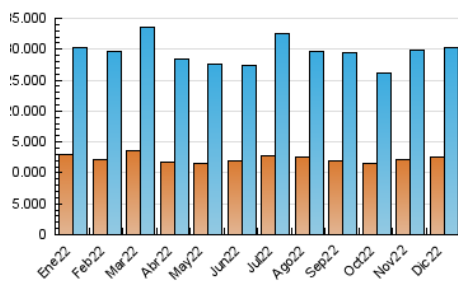

### 3. Por día del mes (Nacional e Internacional)

Día	N. únicos	Visitas	Páginas	Día	N. únicos	Visitas	Páginas	Día	N. únicos	Visitas	Páginas
1	803.644	1.028.483	1.669.825	11	933.295	1.112.461	1.610.577	21	775.624	967.649	1.610.769
2	772.870	947.957	1.516.498	12	674.709	853.279	1.396.080	22	893.266	1.160.867	1.861.733
3	629.244	777.697	1.239.510	13	777.294	951.593	1.521.283	23	940.180	1.136.461	1.747.499
4	649.758	802.039	1.242.434	14	837.607	1.027.723	1.624.297	24	798.445	952.266	1.444.237
5	676.302	832.897	1.325.728	15	899.291	1.132.392	1.795.004	25	969.312	1.147.282	1.676.565
6	747.009	928.610	1.437.620	16	830.615	1.026.952	1.624.409	26	708.710	858.709	1.343.115
7	686.654	863.847	1.442.159	17	946.938	1.139.145	1.626.694	27	724.235	880.439	1.394.462
8	711.209	867.636	1.429.371	18	707.859	847.591	1.275.239	28	683.086	856.746	1.396.458
9	869.498	1.063.873	1.627.978	19	761.024	970.211	1.566.547	29	805.827	962.967	1.506.324
10	916.897	1.093.009	1.574.538	20	865.986	1.119.370	1.803.748	30	901.006	1.072.215	1.623.839
								31	697.347	808.935	1.204.485

4. Gráficas (Nacional e Internacional)

4.1 Por día de la semana (promedio)

N. únicos / Visitas (x 100)

Páginas (x 100)

4.2 Por franja horaria (promedio)

Visitas\_ (x 1000)

Páginas (x 1000)

4.3 Por meses

N. únicos / Visitas (x 1000)

Páginas (x 1000)