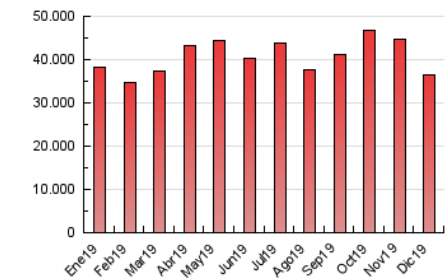

#### 3. Por día del mes (Nacional)

Día	N. únicos	Visitas	Páginas	Día	N. únicos	Visitas	Páginas	Día	N. únicos	Visitas	Páginas
1	565.667	693.437	1.176.400	11	574.683	705.988	1.261.391	21	513.488	614.380	1.039.478
2	613.132	748.998	1.320.033	12	626.709	765.346	1.325.666	22	562.834	669.320	1.102.561
3	653.615	778.222	1.361.131	13	563.756	676.379	1.190.804	23	495.210	611.199	1.072.226
4	570.260	698.071	1.273.850	14	516.580	608.112	1.135.638	24	431.892	514.233	861.419
5	509.609	625.456	1.155.361	15	561.157	679.237	1.341.582	25	601.179	750.005	1.206.637
6	595.397	717.197	1.171.529	16	467.896	560.530	1.093.609	26	582.107	707.801	1.171.491
7	649.453	766.157	1.182.554	17	688.338	824.910	1.426.179	27	519.043	634.110	1.097.461
8	781.455	904.004	1.360.092	18	576.209	703.662	1.266.758	28	445.842	545.688	913.432
9	644.753	766.834	1.288.135	19	574.169	709.667	1.290.497	29	495.348	619.836	1.041.635
10	513.662	628.931	1.143.266	20	554.932	672.682	1.213.345	30	553.690	675.488	1.147.321
								31	419.565	516.188	905.509

4. Gráficas (Nacional)

4.1 Por día de la semana (promedio)

N. únicos / Visitas (x 100)

Páginas (x 100)

4.2 Por franja horaria (promedio)

Visitas (x 1000)

Páginas (x 1000)

4.3 Por meses

N. únicos / Visitas (x 1000)

Páginas (x 1000)