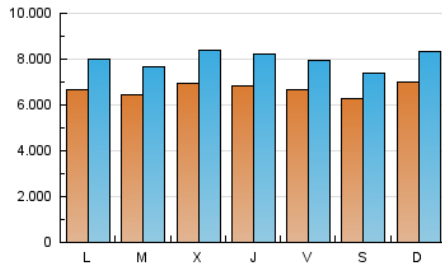

4. Gráficas (Nacional e Internacional)

4.1 Por día de la semana (promedio)

N. únicos / Visitas (x 100)