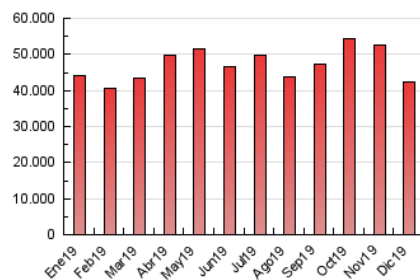

### 3. Por día del mes (Nacional e Internacional)

Día	N. únicos	Visitas	Páginas	Día	N. únicos	Visitas	Páginas	Día	N. únicos	Visitas	Páginas
1	695.061	837.474	1.396.788	11	708.070	851.240	1.497.029	21	601.625	708.481	1.192.576
2	757.650	905.738	1.573.415	12	759.368	909.481	1.568.406	22	654.579	770.198	1.256.810
3	798.272	933.445	1.619.587	13	690.122	816.068	1.419.892	23	581.530	705.785	1.224.316
4	695.062	836.175	1.505.070	14	622.380	723.505	1.341.934	24	508.708	598.840	993.285
5	629.155	759.350	1.380.507	15	668.721	796.688	1.565.176	25	682.352	839.776	1.346.451
6	713.163	851.277	1.389.230	16	575.313	680.915	1.294.995	26	667.149	799.799	1.319.739
7	749.195	878.808	1.360.091	17	775.787	922.654	1.592.818	27	612.470	737.889	1.260.057
8	897.321	1.029.197	1.555.813	18	682.038	822.632	1.463.603	28	527.403	637.239	1.052.424
9	781.139	916.481	1.523.839	19	671.122	816.750	1.471.263	29	585.664	720.476	1.196.496
10	642.200	771.197	1.370.608	20	648.114	776.873	1.392.533	30	650.588	785.743	1.316.140
								31	495.846	602.089	1.043.777

4. Gráficas (Nacional e Internacional)

4.1 Por día de la semana (promedio)

N. únicos / Visitas (x 100)

Páginas (x 100)

4.2 Por franja horaria (promedio)

Visitas (x 1000)

Páginas (x 1000)

4.3 Por meses

N. únicos / Visitas (x 1000)

Páginas (x 1000)