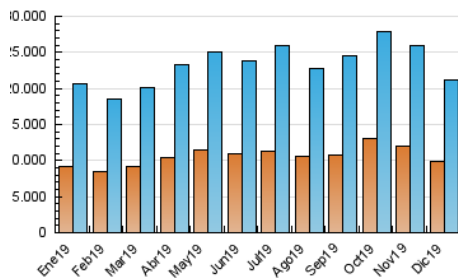

#### 3. Por día del mes (Nacional)

Día	N. únicos	Visitas	Páginas	Día	N. únicos	Visitas	Páginas	Día	N. únicos	Visitas	Páginas
1	565.667	693.437	1.176.400	11	574.683	705.988	1.261.391	21	513.488	614.380	1.039.478
2	613.132	748.998	1.320.033	12	626.709	765.346	1.325.666	22	562.834	669.320	1.102.561
3	653.615	778.222	1.361.131	13	563.756	676.379	1.190.804	23	495.210	611.199	1.072.226
4	570.260	698.071	1.273.850	14	516.580	608.112	1.135.638	24	431.892	514.233	861.419
5	509.609	625.456	1.155.361	15	561.157	679.237	1.341.582	25	601.179	750.005	1.206.637
6	595.397	717.197	1.171.529	16	467.896	560.530	1.093.609	26	582.107	707.801	1.171.491
7	649.453	766.157	1.182.554	17	688.338	824.910	1.426.179	27	519.043	634.110	1.097.461
8	781.455	904.004	1.360.092	18	576.209	703.662	1.266.758	28	445.842	545.688	913.432
9	644.753	766.834	1.288.135	19	574.169	709.667	1.290.497	29	495.348	619.836	1.041.635
10	513.662	628.931	1.143.266	20	554.932	672.682	1.213.345	30	553.690	675.488	1.147.321
								31	419.565	516.188	905.509

4. Gráficas (Nacional)

4.1 Por día de la semana (promedio)

N. únicos / Visitas (x 100)

Páginas (x 100)

4.2 Por franja horaria (promedio)

Visitas (x 1000)

Páginas (x 1000)

4.3 Por meses

N. únicos / Visitas (x 1000)

Páginas (x 1000)