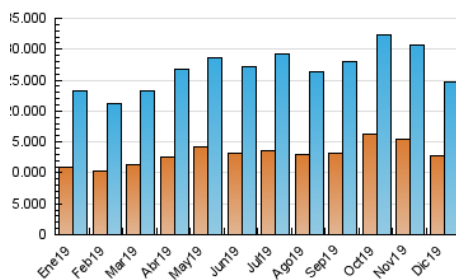

### 3. Por día del mes (Nacional e Internacional)

Día	N. únicos	Visitas	Páginas	Día	N. únicos	Visitas	Páginas	Día	N. únicos	Visitas	Páginas
1	695.061	837.474	1.396.788	11	708.070	851.240	1.497.029	21	601.625	708.481	1.192.576
2	757.650	905.738	1.573.415	12	759.368	909.481	1.568.406	22	654.579	770.198	1.256.810
3	798.272	933.445	1.619.587	13	690.122	816.068	1.419.892	23	581.530	705.785	1.224.316
4	695.062	836.175	1.505.070	14	622.380	723.505	1.341.934	24	508.708	598.840	993.285
5	629.155	759.350	1.380.507	15	668.721	796.688	1.565.176	25	682.352	839.776	1.346.451
6	713.163	851.277	1.389.230	16	575.313	680.915	1.294.995	26	667.149	799.799	1.319.739
7	749.195	878.808	1.360.091	17	775.787	922.654	1.592.818	27	612.470	737.889	1.260.057
8	897.321	1.029.197	1.555.813	18	682.038	822.632	1.463.603	28	527.403	637.239	1.052.424
9	781.139	916.481	1.523.839	19	671.122	816.750	1.471.263	29	585.664	720.476	1.196.496
10	642.200	771.197	1.370.608	20	648.114	776.873	1.392.533	30	650.588	785.743	1.316.140
								31	495.846	602.089	1.043.777

4. Gráficas (Nacional e Internacional)

4.1 Por día de la semana (promedio)

N. únicos / Visitas (x 100)

Páginas (x 100)

4.2 Por franja horaria (promedio)

Visitas (x 1000)

Páginas (x 1000)

4.3 Por meses

N. únicos / Visitas (x 1000)

Páginas (x 1000)