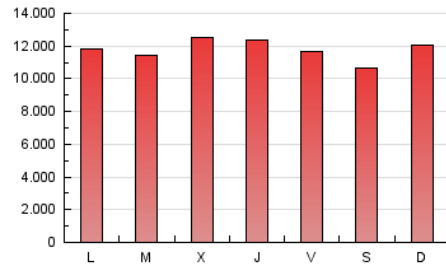

#### 2. Secciones (Nacional)

	PAGINAS	%
<b>HOME</b>	7.279.714	19.92 %
<b>RESTO</b>	29.257.276	80.08 %

#### 3. Por día del mes (Nacional)

Día	N. únicos	Visitas	Páginas	Día	N. únicos	Visitas	Páginas	Día	N. únicos	Visitas	Páginas
1	565.667	693.437	1.176.400	11	574.683	705.988	1.261.391	21	513.488	614.380	1.039.478
2	613.132	748.998	1.320.033	12	626.709	765.346	1.325.666	22	562.834	669.320	1.102.561
3	653.615	778.222	1.361.131	13	563.756	676.379	1.190.804	23	495.210	611.199	1.072.226
4	570.260	698.071	1.273.850	14	516.580	608.112	1.135.638	24	431.892	514.233	861.419
5	509.609	625.456	1.155.361	15	561.157	679.237	1.341.582	25	601.179	750.005	1.206.637
6	595.397	717.197	1.171.529	16	467.896	560.530	1.093.609	26	582.107	707.801	1.171.491
7	649.453	766.157	1.182.554	17	688.338	824.910	1.426.179	27	519.043	634.110	1.097.461
8	781.455	904.004	1.360.092	18	576.209	703.662	1.266.758	28	445.842	545.688	913.432
9	644.753	766.834	1.288.135	19	574.169	709.667	1.290.497	29	495.348	619.836	1.041.635
10	513.662	628.931	1.143.266	20	554.932	672.682	1.213.345	30	553.690	675.488	1.147.321
								31	419.565	516.188	905.509

4. Gráficas (Nacional)

4.1 Por día de la semana (promedio)

N. únicos / Visitas (x 100)

Páginas (x 100)

4.2 Por franja horaria (promedio)

Visitas (x 1000)

Páginas (x 1000)

4.3 Por meses