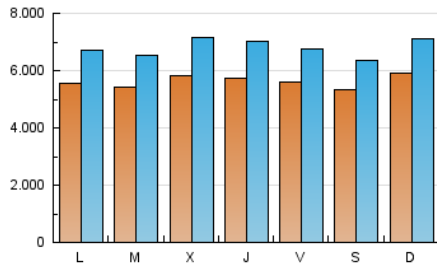

4. Gráficas (Nacional)

4.1 Por día de la semana (promedio)

N. únicos / Visitas (x 100)