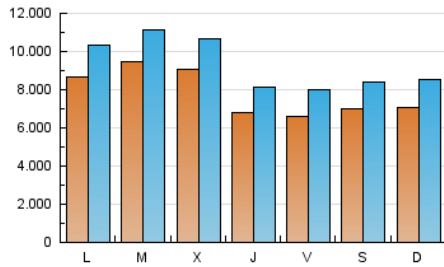

1. Cifras totales y promedios (Nacional e Internacional)

MES - AÑO	NAVEGADORES UNICOS	VISITAS	PAGINAS
Noviembre - 2024	12.550.165	27.444.700	44.889.895
PROMEDIO DIARIO	774.546	924.815	1.496.330
PROMEDIO LUNES-VIERNES	804.526	957.415	1.546.649
PROMEDIO SABADO-DOMINGO	704.593	848.749	1.378.918
PAGINAS / VISITAS	1,62		
DURACION MEDIA VISITAS	0:03:00		
TIEMPO INTERACCIÓN MEDIO	0:02:25		

2. Secciones (Nacional e Internacional)

	PAGINAS	%
HOME	9.806.092	21.84 %
RESTO	35.083.803	78.16 %

3. Por día del mes (Nacional e Internacional)

Día	N. únicos	Visitas	Páginas	Día	N. únicos	Visitas	Páginas	Día	N. únicos	Visitas	Páginas
1	786.647	956.329	1.630.722	11	651.513	805.835	1.409.488	21	581.515	737.569	1.240.901
2	1.052.125	1.270.299	2.035.603	12	681.964	805.698	1.410.311	22	631.466	780.509	1.315.948
3	910.883	1.127.322	1.892.438	13	662.921	800.649	1.388.512	23	619.727	730.453	1.141.515
4	1.062.285	1.274.176	2.030.827	14	589.103	716.139	1.249.563	24	553.551	643.710	1.092.533
5	900.368	1.091.709	1.704.566	15	573.320	703.874	1.236.008	25	809.862	960.866	1.521.344
6	1.225.997	1.441.041	2.159.593	16	556.851	671.751	1.097.219	26	1.369.543	1.575.661	2.184.381
7	775.515	924.529	1.519.359	17	831.202	996.272	1.546.532	27	985.356	1.128.188	1.704.621
8	638.169	775.305	1.356.826	18	933.156	1.096.480	1.689.367	28	778.522	880.546	1.408.887
9	559.038	699.196	1.168.888	19	821.662	967.944	1.549.536	29	678.270	773.356	1.299.333
10	532.314	655.032	1.169.281	20	757.897	909.318	1.469.542	30	725.649	844.708	1.266.251

4. Gráficas (Nacional e Internacional)

4.1 Por día de la semana (promedio)

N. únicos / Visitas (x 100)

Páginas (x 100)

4.2 Por franja horaria (promedio)

Visitas_ (x 1000)

Páginas (x 1000)

4.3 Por meses