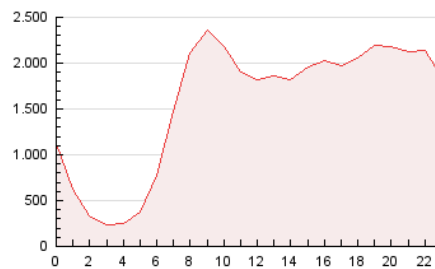

2. Secciones (Nacional)

	PAGINAS	%
HOME	7.675.462	20.25 %
RESTO	30.224.029	79.75 %

3. Por día del mes (Nacional)

Día	N. únicos	Visitas	Páginas	Día	N. únicos	Visitas	Páginas	Día	N. únicos	Visitas	Páginas
1	658.996	820.486	1.425.251	11	527.363	669.828	1.201.011	21	444.239	566.764	1.020.498
2	861.505	1.056.285	1.722.110	12	533.927	652.205	1.171.993	22	499.283	626.977	1.107.196
3	741.851	937.210	1.598.671	13	537.933	645.502	1.184.377	23	497.458	579.634	955.327
4	904.920	1.107.394	1.760.996	14	479.683	600.215	1.071.068	24	431.904	513.604	913.049
5	761.613	929.726	1.468.931	15	480.220	593.638	1.088.410	25	661.688	799.219	1.295.636
6	1.059.216	1.254.691	1.886.965	16	436.734	536.624	915.804	26	1.160.992	1.346.747	1.879.301
7	597.016	730.518	1.245.698	17	601.564	746.729	1.224.068	27	778.576	903.552	1.406.117
8	494.482	600.053	1.116.423	18	705.341	842.639	1.361.981	28	617.923	703.861	1.182.377
9	446.740	567.455	990.409	19	636.630	758.204	1.281.934	29	544.432	634.872	1.097.181
10	426.835	535.929	995.088	20	616.504	750.129	1.246.615	30	605.745	704.266	1.085.006

4. Gráficas (Nacional)

4.1 Por día de la semana (promedio)

N. únicos / Visitas (x 100)

Páginas (x 100)

4.2 Por franja horaria (promedio)

Visitas_ (x 1000)

Páginas (x 1000)

4.3 Por meses

N. únicos / Visitas (x 1000)

Páginas (x 1000)

5. Observaciones

Este Medio Electrónico de Comunicación ha sido medido por la herramienta Google Analytics de Google (GA4).

6. Definiciones básicas (Para más información ver Normas Técnicas para el Control de los Medios Electrónicos de Comunicación)