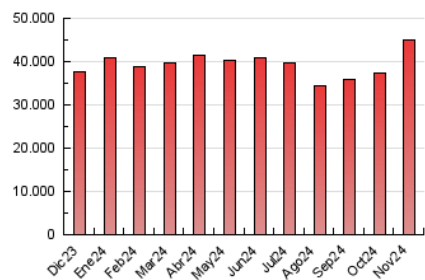

Páginas (x 1000)