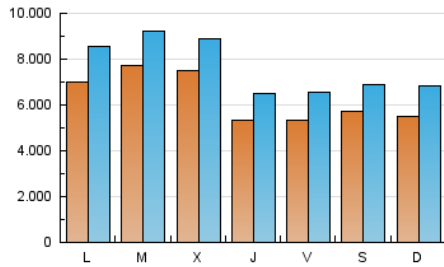

1. Cifras totales y promedios (Nacional)

MES - AÑO	NAVEGADORES UNICOS	VISITAS	PAGINAS
Noviembre - 2024	9.347.362	22.352.672	37.899.491
PROMEDIO DIARIO	625.044	757.165	1.263.316
PROMEDIO LUNES-VIERNES	652.427	787.487	1.309.522
PROMEDIO SABADO-DOMINGO	561.148	686.415	1.155.504
PAGINAS / VISITAS	1,67		
DURACION MEDIA VISITAS	0:03:11		
TIEMPO INTERACCIÓN MEDIO	0:02:45		

2. Secciones (Nacional)

	PAGINAS	%
HOME	7.675.462	20.25 %
RESTO	30.224.029	79.75 %

3. Por día del mes (Nacional)

Día	N. únicos	Visitas	Páginas	Día	N. únicos	Visitas	Páginas	Día	N. únicos	Visitas	Páginas
1	658.996	820.486	1.425.251	11	527.363	669.828	1.201.011	21	444.239	566.764	1.020.498
2	861.505	1.056.285	1.722.110	12	533.927	652.205	1.171.993	22	499.283	626.977	1.107.196
3	741.851	937.210	1.598.671	13	537.933	645.502	1.184.377	23	497.458	579.634	955.327
4	904.920	1.107.394	1.760.996	14	479.683	600.215	1.071.068	24	431.904	513.604	913.049
5	761.613	929.726	1.468.931	15	480.220	593.638	1.088.410	25	661.688	799.219	1.295.636
6	1.059.216	1.254.691	1.886.965	16	436.734	536.624	915.804	26	1.160.992	1.346.747	1.879.301
7	597.016	730.518	1.245.698	17	601.564	746.729	1.224.068	27	778.576	903.552	1.406.117
8	494.482	600.053	1.116.423	18	705.341	842.639	1.361.981	28	617.923	703.861	1.182.377
9	446.740	567.455	990.409	19	636.630	758.204	1.281.934	29	544.432	634.872	1.097.181
10	426.835	535.929	995.088	20	616.504	750.129	1.246.615	30	605.745	704.266	1.085.006

4. Gráficas (Nacional)

4.1 Por día de la semana (promedio)

N. únicos / Visitas (x 100)

Páginas (x 100)

4.2 Por franja horaria (promedio)

Visitas_ (x 1000)

Páginas (x 1000)

4.3 Por meses