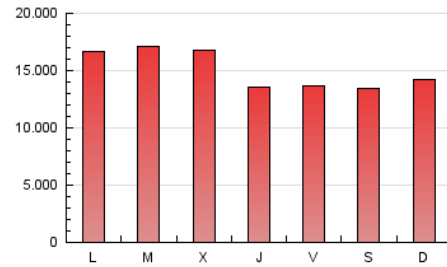

1. Cifras totales y promedios (Nacional e Internacional)

MES - AÑO	NAVEGADORES UNICOS	VISITAS	PAGINAS
Noviembre - 2024	12.550.165	27.444.700	44.889.895
PROMEDIO DIARIO	774.546	924.815	1.496.330
PROMEDIO LUNES-VIERNES	804.526	957.415	1.546.649
PROMEDIO SABADO-DOMINGO	704.593	848.749	1.378.918
PAGINAS / VISITAS	1,62		
DURACION MEDIA VISITAS	0:03:00		
TIEMPO INTERACCIÓN MEDIO	0:02:25		

2. Secciones (Nacional e Internacional)

	PAGINAS	%
HOME	9.806.092	21.84 %
RESTO	35.083.803	78.16 %

3. Por día del mes (Nacional e Internacional)

Día	N. únicos	Visitas	Páginas	Día	N. únicos	Visitas	Páginas	Día	N. únicos	Visitas	Páginas
1	786.647	956.329	1.630.722	11	651.513	805.835	1.409.488	21	581.515	737.569	1.240.901
2	1.052.125	1.270.299	2.035.603	12	681.964	805.698	1.410.311	22	631.466	780.509	1.315.948
3	910.883	1.127.322	1.892.438	13	662.921	800.649	1.388.512	23	619.727	730.453	1.141.515
4	1.062.285	1.274.176	2.030.827	14	589.103	716.139	1.249.563	24	553.551	643.710	1.092.533
5	900.368	1.091.709	1.704.566	15	573.320	703.874	1.236.008	25	809.862	960.866	1.521.344
6	1.225.997	1.441.041	2.159.593	16	556.851	671.751	1.097.219	26	1.369.543	1.575.661	2.184.381
7	775.515	924.529	1.519.359	17	831.202	996.272	1.546.532	27	985.356	1.128.188	1.704.621
8	638.169	775.305	1.356.826	18	933.156	1.096.480	1.689.367	28	778.522	880.546	1.408.887
9	559.038	699.196	1.168.888	19	821.662	967.944	1.549.536	29	678.270	773.356	1.299.333
10	532.314	655.032	1.169.281	20	757.897	909.318	1.469.542	30	725.649	844.708	1.266.251

4. Gráficas (Nacional e Internacional)

4.1 Por día de la semana (promedio)

N. únicos / Visitas (x 100)

Páginas (x 100)

4.2 Por franja horaria (promedio)

Visitas_ (x 1000)

Páginas (x 1000)

4.3 Por meses