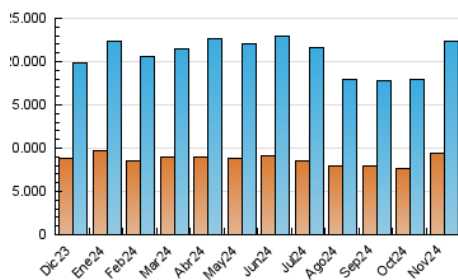

2. Secciones (Nacional)

	PAGINAS	%
HOME	7.675.462	20.25 %
RESTO	30.224.029	79.75 %

3. Por día del mes (Nacional)

Día	N. únicos	Visitas	Páginas	Día	N. únicos	Visitas	Páginas	Día	N. únicos	Visitas	Páginas
1	658.996	820.486	1.425.251	11	527.363	669.828	1.201.011	21	444.239	566.764	1.020.498
2	861.505	1.056.285	1.722.110	12	533.927	652.205	1.171.993	22	499.283	626.977	1.107.196
3	741.851	937.210	1.598.671	13	537.933	645.502	1.184.377	23	497.458	579.634	955.327
4	904.920	1.107.394	1.760.996	14	479.683	600.215	1.071.068	24	431.904	513.604	913.049
5	761.613	929.726	1.468.931	15	480.220	593.638	1.088.410	25	661.688	799.219	1.295.636
6	1.059.216	1.254.691	1.886.965	16	436.734	536.624	915.804	26	1.160.992	1.346.747	1.879.301
7	597.016	730.518	1.245.698	17	601.564	746.729	1.224.068	27	778.576	903.552	1.406.117
8	494.482	600.053	1.116.423	18	705.341	842.639	1.361.981	28	617.923	703.861	1.182.377
9	446.740	567.455	990.409	19	636.630	758.204	1.281.934	29	544.432	634.872	1.097.181
10	426.835	535.929	995.088	20	616.504	750.129	1.246.615	30	605.745	704.266	1.085.006

4. Gráficas (Nacional)

4.1 Por día de la semana (promedio)

N. únicos / Visitas (x 100)

Páginas (x 100)

4.2 Por franja horaria (promedio)

Visitas_ (x 1000)

Páginas (x 1000)

4.3 Por meses

N. únicos / Visitas (x 1000)

Páginas (x 1000)

5. Observaciones

Este Medio Electrónico de Comunicación ha sido medido por la herramienta Google Analytics de Google (GA4).

6. Definiciones básicas (Para más información ver Normas Técnicas para el Control de los Medios Electrónicos de Comunicación)

Visita:

Una secuencia ininterrumpida de páginas servidas a un usuario válido. Si dicho usuario no realiza peticiones de páginas en un periodo de tiempo (30 min) la siguiente petición constituirá el inicio de una nueva visita.