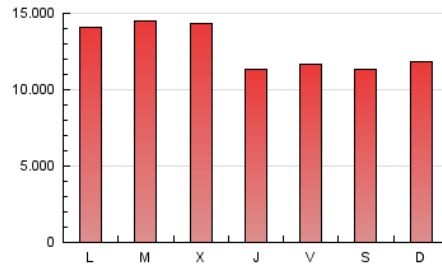

1. Cifras totales y promedios (Nacional)

MES - AÑO	NAVEGADORES UNICOS	VISITAS	PAGINAS
Noviembre - 2024	9.347.362	22.352.672	37.899.491
PROMEDIO DIARIO	625.044	757.165	1.263.316
PROMEDIO LUNES-VIERNES	652.427	787.487	1.309.522
PROMEDIO SABADO-DOMINGO	561.148	686.415	1.155.504
PAGINAS / VISITAS	1,67		
DURACION MEDIA VISITAS	0:03:11		
TIEMPO INTERACCIÓN MEDIO	0:02:45		

2. Secciones (Nacional)

	PAGINAS	%
HOME	7.675.462	20.25 %
RESTO	30.224.029	79.75 %

3. Por día del mes (Nacional)

Día	N. únicos	Visitas	Páginas	Día	N. únicos	Visitas	Páginas	Día	N. únicos	Visitas	Páginas
1	658.996	820.486	1.425.251	11	527.363	669.828	1.201.011	21	444.239	566.764	1.020.498
2	861.505	1.056.285	1.722.110	12	533.927	652.205	1.171.993	22	499.283	626.977	1.107.196
3	741.851	937.210	1.598.671	13	537.933	645.502	1.184.377	23	497.458	579.634	955.327
4	904.920	1.107.394	1.760.996	14	479.683	600.215	1.071.068	24	431.904	513.604	913.049
5	761.613	929.726	1.468.931	15	480.220	593.638	1.088.410	25	661.688	799.219	1.295.636
6	1.059.216	1.254.691	1.886.965	16	436.734	536.624	915.804	26	1.160.992	1.346.747	1.879.301
7	597.016	730.518	1.245.698	17	601.564	746.729	1.224.068	27	778.576	903.552	1.406.117
8	494.482	600.053	1.116.423	18	705.341	842.639	1.361.981	28	617.923	703.861	1.182.377
9	446.740	567.455	990.409	19	636.630	758.204	1.281.934	29	544.432	634.872	1.097.181
10	426.835	535.929	995.088	20	616.504	750.129	1.246.615	30	605.745	704.266	1.085.006

4. Gráficas (Nacional)

4.1 Por día de la semana (promedio)

N. únicos / Visitas (x 100)

Páginas (x 100)

4.2 Por franja horaria (promedio)

Visitas_ (x 1000)

Páginas (x 1000)

4.3 Por meses