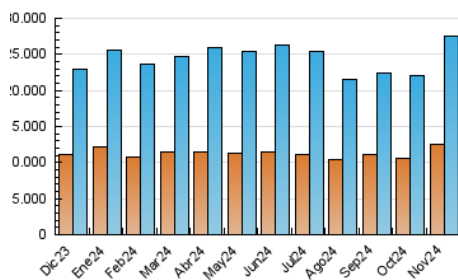

4.3 Por meses

N. únicos / Visitas (x 1000)