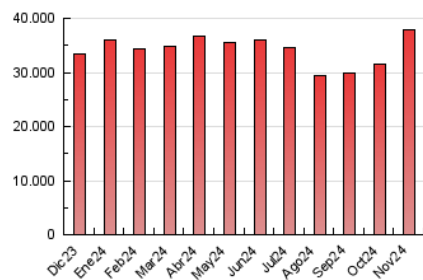

1. Cifras totales y promedios (Nacional)

MES - AÑO	NAVEGADORES UNICOS	VISITAS	PAGINAS
Noviembre - 2024	9.347.362	22.352.672	37.899.491
PROMEDIO DIARIO	625.044	757.165	1.263.316
PROMEDIO LUNES-VIERNES	652.427	787.487	1.309.522
PROMEDIO SABADO-DOMINGO	561.148	686.415	1.155.504
PAGINAS / VISITAS	1,67		
DURACION MEDIA VISITAS	0:03:11		
TIEMPO INTERACCIÓN MEDIO	0:02:45		

2. Secciones (Nacional)

	PAGINAS	%
HOME	7.675.462	20.25 %
RESTO	30.224.029	79.75 %

3. Por día del mes (Nacional)

Día	N. únicos	Visitas	Páginas	Día	N. únicos	Visitas	Páginas	Día	N. únicos	Visitas	Páginas
1	658.996	820.486	1.425.251	11	527.363	669.828	1.201.011	21	444.239	566.764	1.020.498
2	861.505	1.056.285	1.722.110	12	533.927	652.205	1.171.993	22	499.283	626.977	1.107.196
3	741.851	937.210	1.598.671	13	537.933	645.502	1.184.377	23	497.458	579.634	955.327
4	904.920	1.107.394	1.760.996	14	479.683	600.215	1.071.068	24	431.904	513.604	913.049
5	761.613	929.726	1.468.931	15	480.220	593.638	1.088.410	25	661.688	799.219	1.295.636
6	1.059.216	1.254.691	1.886.965	16	436.734	536.624	915.804	26	1.160.992	1.346.747	1.879.301
7	597.016	730.518	1.245.698	17	601.564	746.729	1.224.068	27	778.576	903.552	1.406.117
8	494.482	600.053	1.116.423	18	705.341	842.639	1.361.981	28	617.923	703.861	1.182.377
9	446.740	567.455	990.409	19	636.630	758.204	1.281.934	29	544.432	634.872	1.097.181
10	426.835	535.929	995.088	20	616.504	750.129	1.246.615	30	605.745	704.266	1.085.006

4. Gráficas (Nacional)

4.1 Por día de la semana (promedio)

N. únicos / Visitas (x 100)

Páginas (x 100)

4.2 Por franja horaria (promedio)

Visitas_ (x 1000)

Páginas (x 1000)

4.3 Por meses

N. únicos / Visitas (x 1000)

Páginas (x 1000)

5. Observaciones

Este Medio Electrónico de Comunicación ha sido medido por la herramienta Google Analytics de Google (GA4).

6. Definiciones básicas (Para más información ver Normas Técnicas para el Control de los Medios Electrónicos de Comunicación)