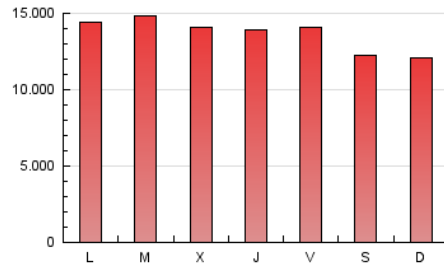

1. Cifras totales y promedios (Nacional)

MES - AÑO	NAVEGADORES UNICOS	VISITAS	PAGINAS
Noviembre - 2021	9.848.001	24.736.029	41.194.399
PROMEDIO DIARIO	653.005	824.534	1.373.147
PROMEDIO LUNES-VIERNES	674.096	855.108	1.429.993
PROMEDIO SABADO-DOMINGO	595.007	740.456	1.216.818
PAGINAS / VISITAS	1,67		
DURACION MEDIA VISITAS	0:02:30		
DURACION MEDIA PAGINAS	0:03:45		

2. Secciones (Nacional)

	PAGINAS	%
HOME	11.744.488	28.51 %
RESTO	29.449.911	71.49 %

3. Por día del mes (Nacional)

Día	N. únicos	Visitas	Páginas	Día	N. únicos	Visitas	Páginas	Día	N. únicos	Visitas	Páginas
1	523.535	660.785	1.108.047	11	548.918	701.490	1.252.383	21	538.525	681.936	1.126.331
2	715.075	923.091	1.534.742	12	594.116	744.027	1.268.269	22	727.958	940.105	1.569.135
3	775.254	968.314	1.558.731	13	501.392	631.469	1.067.987	23	666.816	863.950	1.471.561
4	718.881	898.360	1.521.998	14	617.002	774.000	1.289.464	24	607.731	762.880	1.314.099
5	784.930	951.443	1.628.622	15	791.190	1.021.017	1.643.167	25	545.939	733.389	1.271.325
6	637.650	763.969	1.341.027	16	755.787	967.851	1.575.340	26	692.258	877.292	1.441.196
7	505.636	631.729	1.072.833	17	647.345	841.660	1.407.424	27	747.064	924.710	1.431.631
8	633.399	786.113	1.315.805	18	737.121	919.457	1.519.458	28	693.970	867.484	1.344.016
9	588.455	746.345	1.318.310	19	626.810	794.488	1.303.609	29	789.567	1.000.585	1.588.834
10	616.588	783.938	1.350.874	20	518.818	648.351	1.061.254	30	742.428	925.801	1.496.927

4. Gráficas (Nacional)

4.1 Por día de la semana (promedio)

N. únicos / Visitas (x 100)

Páginas (x 100)

4.2 Por franja horaria (promedio)

Visitas_ (x 1000)

Páginas (x 1000)

4.3 Por meses