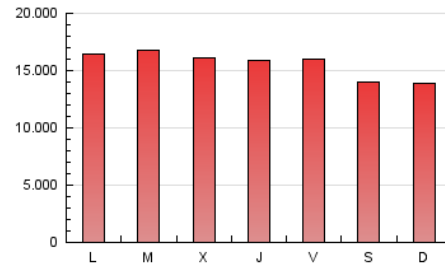

1. Cifras totales y promedios (Nacional e Internacional)

MES - AÑO	NAVEGADORES UNICOS	VISITAS	PAGINAS
Noviembre - 2021	12.349.232	28.437.961	47.013.921
PROMEDIO DIARIO	761.214	947.932	1.567.131
PROMEDIO LUNES-VIERNES	784.301	980.998	1.629.425
PROMEDIO SABADO-DOMINGO	697.725	857.002	1.395.821
PAGINAS / VISITAS	1,65		
DURACION MEDIA VISITAS	0:02:29		
DURACION MEDIA PAGINAS	0:03:48		

2. Secciones (Nacional e Internacional)

	PAGINAS	%
HOME	12.526.152	26.64 %
RESTO	34.487.769	73.36 %

3. Por día del mes (Nacional e Internacional)

Día	N. únicos	Visitas	Páginas	Día	N. únicos	Visitas	Páginas	Día	N. únicos	Visitas	Páginas
1	611.308	763.481	1.267.430	11	661.271	827.691	1.457.223	21	618.662	774.834	1.271.173
2	807.619	1.031.145	1.705.397	12	704.459	870.855	1.465.898	22	831.181	1.054.029	1.751.515
3	892.934	1.101.097	1.767.313	13	601.436	744.091	1.237.904	23	759.225	973.654	1.649.117
4	834.176	1.033.644	1.738.704	14	741.457	912.076	1.499.791	24	700.252	870.163	1.487.897
5	916.177	1.098.735	1.859.006	15	939.149	1.189.202	1.901.511	25	633.498	839.733	1.446.025
6	751.920	894.547	1.545.525	16	884.758	1.117.592	1.806.175	26	778.605	980.357	1.610.855
7	606.194	747.296	1.247.507	17	763.785	969.568	1.609.028	27	841.954	1.031.133	1.597.749
8	755.701	922.725	1.524.245	18	833.674	1.033.269	1.702.113	28	812.598	1.005.006	1.553.065
9	722.631	896.520	1.558.853	19	720.457	906.209	1.478.717	29	910.419	1.135.724	1.800.731
10	747.031	921.559	1.572.351	20	607.576	747.029	1.213.852	30	846.318	1.044.997	1.687.251

4. Gráficas (Nacional e Internacional)

4.1 Por día de la semana (promedio)

N. únicos / Visitas (x 100)

Páginas (x 100)

4.2 Por franja horaria (promedio)

Visitas_ (x 1000)

Páginas (x 1000)

4.3 Por meses