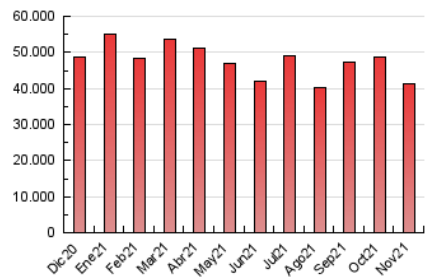

Páginas (x 1000)