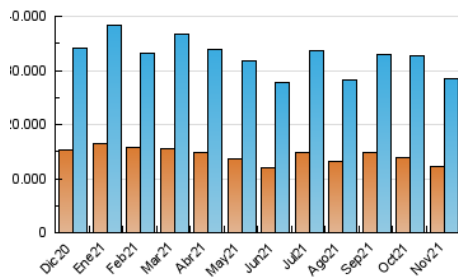

4.3 Por meses

N. únicos / Visitas (x 1000)