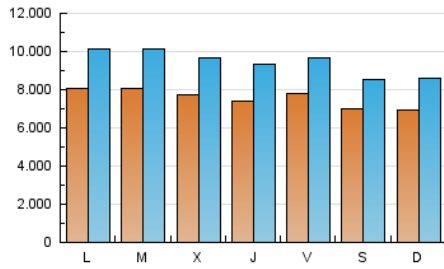

1. Cifras totales y promedios (Nacional e Internacional)

MES - AÑO	NAVEGADORES UNICOS	VISITAS	PAGINAS
Noviembre - 2021	12.349.232	28.437.961	47.013.921
PROMEDIO DIARIO	761.214	947.932	1.567.131
PROMEDIO LUNES-VIERNES	784.301	980.998	1.629.425
PROMEDIO SABADO-DOMINGO	697.725	857.002	1.395.821
PAGINAS / VISITAS	1,65		
DURACION MEDIA VISITAS	0:02:29		
DURACION MEDIA PAGINAS	0:03:48		

2. Secciones (Nacional e Internacional)

	PAGINAS	%
HOME	12.526.152	26.64 %
RESTO	34.487.769	73.36 %

3. Por día del mes (Nacional e Internacional)

Día	N. únicos	Visitas	Páginas	Día	N. únicos	Visitas	Páginas	Día	N. únicos	Visitas	Páginas
1	611.308	763.481	1.267.430	11	661.271	827.691	1.457.223	21	618.662	774.834	1.271.173
2	807.619	1.031.145	1.705.397	12	704.459	870.855	1.465.898	22	831.181	1.054.029	1.751.515
3	892.934	1.101.097	1.767.313	13	601.436	744.091	1.237.904	23	759.225	973.654	1.649.117
4	834.176	1.033.644	1.738.704	14	741.457	912.076	1.499.791	24	700.252	870.163	1.487.897
5	916.177	1.098.735	1.859.006	15	939.149	1.189.202	1.901.511	25	633.498	839.733	1.446.025
6	751.920	894.547	1.545.525	16	884.758	1.117.592	1.806.175	26	778.605	980.357	1.610.855
7	606.194	747.296	1.247.507	17	763.785	969.568	1.609.028	27	841.954	1.031.133	1.597.749
8	755.701	922.725	1.524.245	18	833.674	1.033.269	1.702.113	28	812.598	1.005.006	1.553.065
9	722.631	896.520	1.558.853	19	720.457	906.209	1.478.717	29	910.419	1.135.724	1.800.731
10	747.031	921.559	1.572.351	20	607.576	747.029	1.213.852	30	846.318	1.044.997	1.687.251

4. Gráficas (Nacional e Internacional)

4.1 Por día de la semana (promedio)

N. únicos / Visitas (x 100)

Páginas (x 100)

4.2 Por franja horaria (promedio)

Visitas_ (x 1000)

Páginas (x 1000)

4.3 Por meses