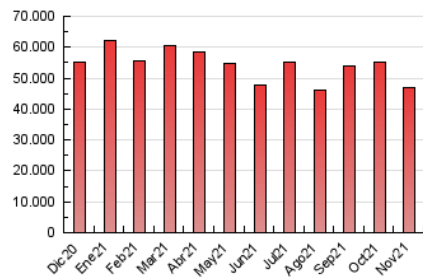

Páginas (x 1000)