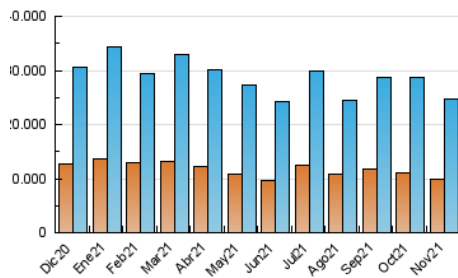

2. Secciones (Nacional)

	PAGINAS	%
HOME	11.744.488	28.51 %
RESTO	29.449.911	71.49 %

3. Por día del mes (Nacional)

Día	N. únicos	Visitas	Páginas	Día	N. únicos	Visitas	Páginas	Día	N. únicos	Visitas	Páginas
1	523.535	660.785	1.108.047	11	548.918	701.490	1.252.383	21	538.525	681.936	1.126.331
2	715.075	923.091	1.534.742	12	594.116	744.027	1.268.269	22	727.958	940.105	1.569.135
3	775.254	968.314	1.558.731	13	501.392	631.469	1.067.987	23	666.816	863.950	1.471.561
4	718.881	898.360	1.521.998	14	617.002	774.000	1.289.464	24	607.731	762.880	1.314.099
5	784.930	951.443	1.628.622	15	791.190	1.021.017	1.643.167	25	545.939	733.389	1.271.325
6	637.650	763.969	1.341.027	16	755.787	967.851	1.575.340	26	692.258	877.292	1.441.196
7	505.636	631.729	1.072.833	17	647.345	841.660	1.407.424	27	747.064	924.710	1.431.631
8	633.399	786.113	1.315.805	18	737.121	919.457	1.519.458	28	693.970	867.484	1.344.016
9	588.455	746.345	1.318.310	19	626.810	794.488	1.303.609	29	789.567	1.000.585	1.588.834
10	616.588	783.938	1.350.874	20	518.818	648.351	1.061.254	30	742.428	925.801	1.496.927

4. Gráficas (Nacional)

4.1 Por día de la semana (promedio)

N. únicos / Visitas (x 100)

Páginas (x 100)

4.2 Por franja horaria (promedio)

Visitas_ (x 1000)

Páginas (x 1000)

4.3 Por meses

N. únicos / Visitas (x 1000)

Páginas (x 1000)

5. Observaciones

Este Medio Electrónico de Comunicación ha sido medido por la herramienta Google Analytics de Google

6. Definiciones básicas (Para más información ver Normas Técnicas para el Control de los Medios Electrónicos de Comunicación)

Visita:

Una secuencia ininterrumpida de páginas servidas a un usuario válido. Si dicho usuario no realiza peticiones de páginas en un periodo de tiempo (30 min) la siguiente petición constituirá el inicio de una nueva visita.