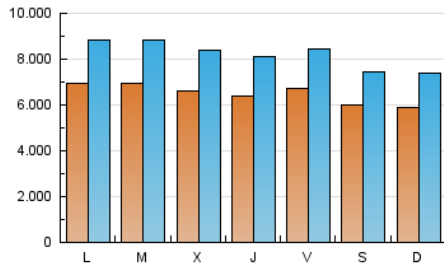

1. Cifras totales y promedios (Nacional)

MES - AÑO	NAVEGADORES UNICOS	VISITAS	PAGINAS
Noviembre - 2021	9.848.001	24.736.029	41.194.399
PROMEDIO DIARIO	653.005	824.534	1.373.147
PROMEDIO LUNES-VIERNES	674.096	855.108	1.429.993
PROMEDIO SABADO-DOMINGO	595.007	740.456	1.216.818
PAGINAS / VISITAS	1,67		
DURACION MEDIA VISITAS	0:02:30		
DURACION MEDIA PAGINAS	0:03:45		

2. Secciones (Nacional)

	PAGINAS	%
HOME	11.744.488	28.51 %
RESTO	29.449.911	71.49 %

3. Por día del mes (Nacional)

Día	N. únicos	Visitas	Páginas	Día	N. únicos	Visitas	Páginas	Día	N. únicos	Visitas	Páginas
1	523.535	660.785	1.108.047	11	548.918	701.490	1.252.383	21	538.525	681.936	1.126.331
2	715.075	923.091	1.534.742	12	594.116	744.027	1.268.269	22	727.958	940.105	1.569.135
3	775.254	968.314	1.558.731	13	501.392	631.469	1.067.987	23	666.816	863.950	1.471.561
4	718.881	898.360	1.521.998	14	617.002	774.000	1.289.464	24	607.731	762.880	1.314.099
5	784.930	951.443	1.628.622	15	791.190	1.021.017	1.643.167	25	545.939	733.389	1.271.325
6	637.650	763.969	1.341.027	16	755.787	967.851	1.575.340	26	692.258	877.292	1.441.196
7	505.636	631.729	1.072.833	17	647.345	841.660	1.407.424	27	747.064	924.710	1.431.631
8	633.399	786.113	1.315.805	18	737.121	919.457	1.519.458	28	693.970	867.484	1.344.016
9	588.455	746.345	1.318.310	19	626.810	794.488	1.303.609	29	789.567	1.000.585	1.588.834
10	616.588	783.938	1.350.874	20	518.818	648.351	1.061.254	30	742.428	925.801	1.496.927

4. Gráficas (Nacional)

4.1 Por día de la semana (promedio)

N. únicos / Visitas (x 100)

Páginas (x 100)

4.2 Por franja horaria (promedio)

Visitas_ (x 1000)

Páginas (x 1000)

4.3 Por meses