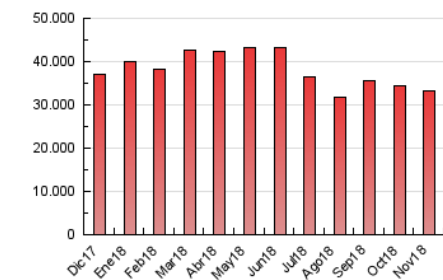

#### 3. Por día del mes (Nacional)

Día	N. únicos	Visitas	Páginas	Día	N. únicos	Visitas	Páginas	Día	N. únicos	Visitas	Páginas
1	488.716	582.568	1.114.815	11	430.867	501.048	921.056	21	485.716	618.882	1.184.949
2	449.901	527.779	1.035.188	12	483.935	569.585	1.161.743	22	432.395	536.651	1.038.917
3	388.376	455.128	881.980	13	493.770	582.181	1.168.886	23	382.170	478.810	957.731
4	395.277	474.492	949.833	14	603.627	693.348	1.272.487	24	415.239	509.475	911.167
5	470.567	571.821	1.158.239	15	598.795	701.444	1.305.736	25	416.875	506.365	913.858
6	584.781	704.399	1.383.005	16	427.629	498.522	1.012.505	26	526.681	665.340	1.230.259
7	509.868	604.196	1.243.735	17	354.591	410.547	789.493	27	448.529	573.011	1.142.196
8	1.086.868	1.225.643	1.968.588	18	408.601	474.261	899.714	28	475.977	597.458	1.144.760
9	525.327	603.787	1.123.958	19	479.097	566.679	1.141.054	29	456.882	566.324	1.091.025
10	421.271	484.179	897.750	20	474.221	570.608	1.157.685	30	399.366	499.717	970.774

4. Gráficas (Nacional)

4.1 Por día de la semana (promedio)

N. únicos / Visitas (x 100)

Páginas (x 100)

4.2 Por franja horaria (promedio)

Visitas (x 1000)

Páginas (x 1000)

4.3 Por meses

N. únicos / Visitas (x 1000)

Páginas (x 1000)