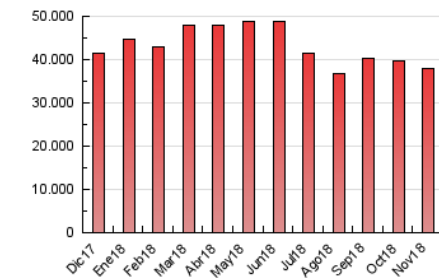

### 3. Por día del mes (Nacional e Internacional)

Día	N. únicos	Visitas	Páginas	Día	N. únicos	Visitas	Páginas	Día	N. únicos	Visitas	Páginas
1	576.683	679.588	1.294.522	11	499.628	576.930	1.061.215	21	563.064	709.266	1.359.431
2	524.548	612.321	1.194.941	12	568.281	666.886	1.342.362	22	508.850	624.897	1.202.914
3	448.359	523.965	1.009.704	13	581.739	677.346	1.350.817	23	451.069	558.592	1.108.232
4	463.881	549.792	1.088.805	14	692.161	788.473	1.449.338	24	472.101	578.054	1.034.478
5	548.316	661.950	1.334.604	15	683.796	795.697	1.484.015	25	478.027	577.996	1.044.049
6	666.967	803.688	1.576.641	16	502.556	580.660	1.173.919	26	607.702	758.769	1.405.495
7	596.198	698.638	1.430.483	17	411.373	471.892	905.031	27	532.366	671.691	1.321.655
8	1.184.882	1.342.269	2.176.475	18	469.034	542.431	1.026.122	28	555.819	687.003	1.313.565
9	606.810	698.565	1.296.699	19	555.667	649.491	1.302.380	29	528.617	650.660	1.249.120
10	488.999	559.781	1.032.255	20	554.507	662.130	1.333.043	30	460.085	573.334	1.110.171

4. Gráficas (Nacional e Internacional)

4.1 Por día de la semana (promedio)

N. únicos / Visitas (x 100)

Páginas (x 100)

4.2 Por franja horaria (promedio)

Visitas (x 1000)

Páginas (x 1000)

4.3 Por meses

N. únicos / Visitas (x 1000)

Páginas (x 1000)