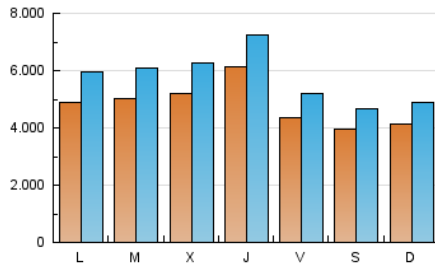

4. Gráficas (Nacional)

4.1 Por día de la semana (promedio)

N. únicos / Visitas (x 100)