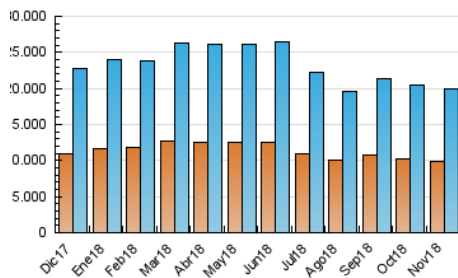

### 3. Por día del mes (Nacional e Internacional)

Día	N. únicos	Visitas	Páginas	Día	N. únicos	Visitas	Páginas	Día	N. únicos	Visitas	Páginas
1	576.683	679.588	1.294.522	11	499.628	576.930	1.061.215	21	563.064	709.266	1.359.431
2	524.548	612.321	1.194.941	12	568.281	666.886	1.342.362	22	508.850	624.897	1.202.914
3	448.359	523.965	1.009.704	13	581.739	677.346	1.350.817	23	451.069	558.592	1.108.232
4	463.881	549.792	1.088.805	14	692.161	788.473	1.449.338	24	472.101	578.054	1.034.478
5	548.316	661.950	1.334.604	15	683.796	795.697	1.484.015	25	478.027	577.996	1.044.049
6	666.967	803.688	1.576.641	16	502.556	580.660	1.173.919	26	607.702	758.769	1.405.495
7	596.198	698.638	1.430.483	17	411.373	471.892	905.031	27	532.366	671.691	1.321.655
8	1.184.882	1.342.269	2.176.475	18	469.034	542.431	1.026.122	28	555.819	687.003	1.313.565
9	606.810	698.565	1.296.699	19	555.667	649.491	1.302.380	29	528.617	650.660	1.249.120
10	488.999	559.781	1.032.255	20	554.507	662.130	1.333.043	30	460.085	573.334	1.110.171

4. Gráficas (Nacional e Internacional)

4.1 Por día de la semana (promedio)

N. únicos / Visitas (x 100)

Páginas (x 100)

4.2 Por franja horaria (promedio)

Visitas (x 1000)

Páginas (x 1000)

4.3 Por meses

N. únicos / Visitas (x 1000)

Páginas (x 1000)