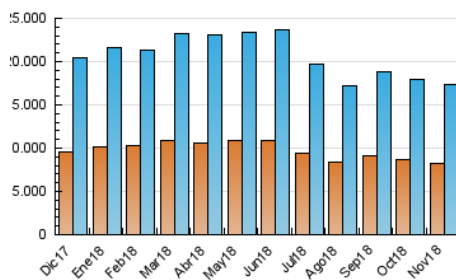

#### 3. Por día del mes (Nacional)

Día	N. únicos	Visitas	Páginas	Día	N. únicos	Visitas	Páginas	Día	N. únicos	Visitas	Páginas
1	488.716	582.568	1.114.815	11	430.867	501.048	921.056	21	485.716	618.882	1.184.949
2	449.901	527.779	1.035.188	12	483.935	569.585	1.161.743	22	432.395	536.651	1.038.917
3	388.376	455.128	881.980	13	493.770	582.181	1.168.886	23	382.170	478.810	957.731
4	395.277	474.492	949.833	14	603.627	693.348	1.272.487	24	415.239	509.475	911.167
5	470.567	571.821	1.158.239	15	598.795	701.444	1.305.736	25	416.875	506.365	913.858
6	584.781	704.399	1.383.005	16	427.629	498.522	1.012.505	26	526.681	665.340	1.230.259
7	509.868	604.196	1.243.735	17	354.591	410.547	789.493	27	448.529	573.011	1.142.196
8	1.086.868	1.225.643	1.968.588	18	408.601	474.261	899.714	28	475.977	597.458	1.144.760
9	525.327	603.787	1.123.958	19	479.097	566.679	1.141.054	29	456.882	566.324	1.091.025
10	421.271	484.179	897.750	20	474.221	570.608	1.157.685	30	399.366	499.717	970.774

4. Gráficas (Nacional)

4.1 Por día de la semana (promedio)

N. únicos / Visitas (x 100)

Páginas (x 100)

4.2 Por franja horaria (promedio)

Visitas (x 1000)

Páginas (x 1000)

4.3 Por meses

N. únicos / Visitas (x 1000)

Páginas (x 1000)