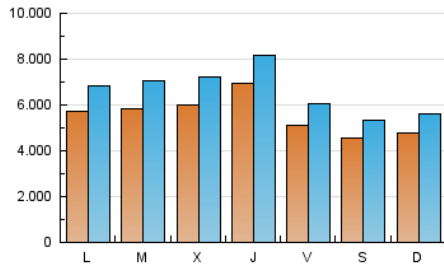

4. Gráficas (Nacional e Internacional)

4.1 Por día de la semana (promedio)

N. únicos / Visitas (x 100)