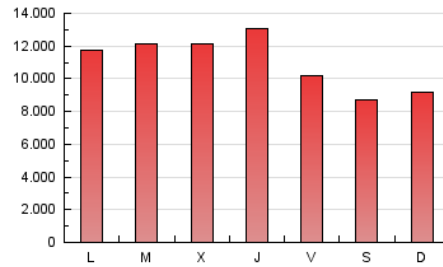

#### 2. Secciones (Nacional)

	PAGINAS	%
<b>HOME</b>	8.720.861	26.29 %
<b>RESTO</b>	24.452.225	73.71 %

#### 3. Por día del mes (Nacional)

Día	N. únicos	Visitas	Páginas	Día	N. únicos	Visitas	Páginas	Día	N. únicos	Visitas	Páginas
1	488.716	582.568	1.114.815	11	430.867	501.048	921.056	21	485.716	618.882	1.184.949
2	449.901	527.779	1.035.188	12	483.935	569.585	1.161.743	22	432.395	536.651	1.038.917
3	388.376	455.128	881.980	13	493.770	582.181	1.168.886	23	382.170	478.810	957.731
4	395.277	474.492	949.833	14	603.627	693.348	1.272.487	24	415.239	509.475	911.167
5	470.567	571.821	1.158.239	15	598.795	701.444	1.305.736	25	416.875	506.365	913.858
6	584.781	704.399	1.383.005	16	427.629	498.522	1.012.505	26	526.681	665.340	1.230.259
7	509.868	604.196	1.243.735	17	354.591	410.547	789.493	27	448.529	573.011	1.142.196
8	1.086.868	1.225.643	1.968.588	18	408.601	474.261	899.714	28	475.977	597.458	1.144.760
9	525.327	603.787	1.123.958	19	479.097	566.679	1.141.054	29	456.882	566.324	1.091.025
10	421.271	484.179	897.750	20	474.221	570.608	1.157.685	30	399.366	499.717	970.774

4. Gráficas (Nacional)

4.1 Por día de la semana (promedio)

N. únicos / Visitas (x 100)

Páginas (x 100)

4.2 Por franja horaria (promedio)

Visitas (x 1000)

Páginas (x 1000)

4.3 Por meses