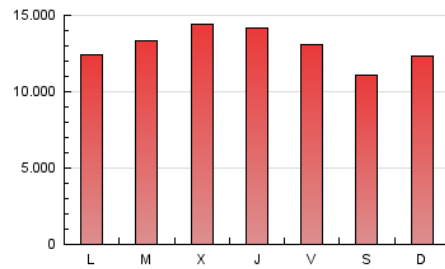

1. Cifras totales y promedios (Nacional e Internacional)

MES - AÑO	NAVEGADORES UNICOS	VISITAS	PAGINAS
Septiembre - 2023	11.218.204	21.709.999	38.747.654
PROMEDIO DIARIO	603.876	723.667	1.291.588
PROMEDIO LUNES-VIERNES	615.897	740.811	1.347.231
PROMEDIO SABADO-DOMINGO	575.829	683.663	1.161.756
PAGINAS / VISITAS	1,78		
DURACION MEDIA VISITAS	0:03:55		
TIEMPO INTERACCIÓN MEDIO	0:03:04		

2. Secciones (Nacional e Internacional)

	PAGINAS	%
HOME	10.549.119	27.23 %
RESTO	28.198.535	72.77 %

3. Por día del mes (Nacional e Internacional)

Día	N. únicos	Visitas	Páginas	Día	N. únicos	Visitas	Páginas	Día	N. únicos	Visitas	Páginas
1	583.337	706.921	1.278.063	11	597.732	705.589	1.247.074	21	739.388	855.661	1.539.287
2	549.904	647.804	1.098.919	12	571.733	696.513	1.260.559	22	606.206	736.723	1.300.232
3	599.817	714.860	1.180.220	13	622.945	736.114	1.331.054	23	465.539	566.123	1.026.973
4	542.666	662.501	1.209.296	14	665.332	791.659	1.394.307	24	490.343	605.026	1.083.021
5	560.403	687.144	1.224.784	15	635.938	733.974	1.332.860	25	500.644	615.564	1.168.750
6	557.469	681.670	1.241.234	16	549.520	662.568	1.111.112	26	614.668	772.744	1.417.729
7	565.796	673.147	1.262.329	17	740.117	855.886	1.418.173	27	648.467	791.186	1.542.106
8	547.750	655.795	1.223.458	18	639.327	781.420	1.348.798	28	644.546	756.555	1.461.670
9	515.919	621.719	1.103.027	19	660.576	757.785	1.422.323	29	642.178	795.798	1.422.640
10	664.077	770.125	1.253.090	20	786.732	962.565	1.663.297	30	607.224	708.860	1.181.269

4. Gráficas (Nacional e Internacional)

4.1 Por día de la semana (promedio)

N. únicos / Visitas (x 100)

Páginas (x 100)

4.2 Por franja horaria (promedio)

Visitas_ (x 1000)

Páginas (x 1000)

4.3 Por meses