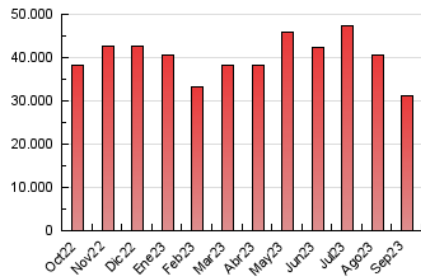

1. Cifras totales y promedios (Nacional)

MES - AÑO	NAVEGADORES UNICOS	VISITAS	PAGINAS
Septiembre - 2023	8.601.891	18.029.746	31.229.510
PROMEDIO DIARIO	496.447	600.992	1.040.984
PROMEDIO LUNES-VIERNES	505.762	615.321	1.085.734
PROMEDIO SABADO-DOMINGO	474.712	567.557	936.567
PAGINAS / VISITAS	1,73		
DURACION MEDIA VISITAS	0:03:52		
TIEMPO INTERACCIÓN MEDIO	0:03:31		

2. Secciones (Nacional)

	PAGINAS	%
HOME	8.458.734	27.09 %
RESTO	22.770.776	72.91 %

3. Por día del mes (Nacional)

Día	N. únicos	Visitas	Páginas	Día	N. únicos	Visitas	Páginas	Día	N. únicos	Visitas	Páginas
1	479.282	584.020	1.017.321	11	468.420	559.656	982.940	21	631.866	730.870	1.273.172
2	459.383	541.936	880.254	12	461.550	571.658	1.009.795	22	502.814	618.089	1.031.300
3	493.732	598.293	960.558	13	508.103	612.992	1.082.309	23	371.332	459.633	804.877
4	434.274	527.439	970.799	14	555.155	674.879	1.133.511	24	389.421	479.889	859.059
5	453.485	578.696	973.280	15	530.306	622.958	1.064.235	25	395.528	494.894	930.558
6	451.452	554.940	982.171	16	456.457	559.422	909.100	26	504.588	637.840	1.165.294
7	460.074	555.549	1.000.802	17	637.558	727.419	1.199.246	27	531.744	656.720	1.255.457
8	448.957	545.991	970.491	18	529.070	649.931	1.095.517	28	535.830	629.618	1.193.563
9	423.765	518.336	876.740	19	546.005	646.891	1.151.292	29	525.447	658.865	1.142.129
10	555.622	651.304	1.020.356	20	667.050	809.238	1.374.474	30	485.137	571.780	918.910

4. Gráficas (Nacional)

4.1 Por día de la semana (promedio)

N. únicos / Visitas (x 100)

Páginas (x 100)

4.2 Por franja horaria (promedio)

Visitas_ (x 1000)

Páginas (x 1000)

4.3 Por meses

N. únicos / Visitas (x 1000)

Páginas (x 1000)

5. Observaciones

Este Medio Electrónico de Comunicación ha sido medido por la herramienta Google Analytics de Google (GA4)

6. Definiciones básicas (Para más información ver Normas Técnicas para el Control de los Medios Electrónicos de Comunicación)