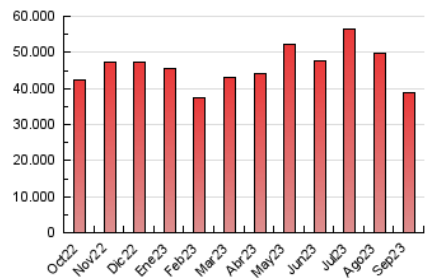

Páginas (x 1000)