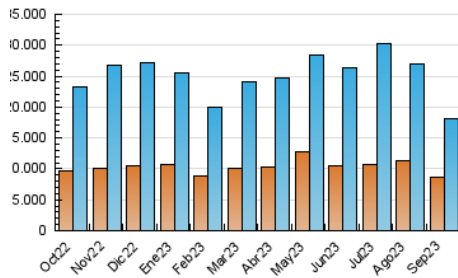

2. Secciones (Nacional)

	PAGINAS	%
HOME	8.458.734	27.09 %
RESTO	22.770.776	72.91 %

3. Por día del mes (Nacional)

Día	N. únicos	Visitas	Páginas	Día	N. únicos	Visitas	Páginas	Día	N. únicos	Visitas	Páginas
1	479.282	584.020	1.017.321	11	468.420	559.656	982.940	21	631.866	730.870	1.273.172
2	459.383	541.936	880.254	12	461.550	571.658	1.009.795	22	502.814	618.089	1.031.300
3	493.732	598.293	960.558	13	508.103	612.992	1.082.309	23	371.332	459.633	804.877
4	434.274	527.439	970.799	14	555.155	674.879	1.133.511	24	389.421	479.889	859.059
5	453.485	578.696	973.280	15	530.306	622.958	1.064.235	25	395.528	494.894	930.558
6	451.452	554.940	982.171	16	456.457	559.422	909.100	26	504.588	637.840	1.165.294
7	460.074	555.549	1.000.802	17	637.558	727.419	1.199.246	27	531.744	656.720	1.255.457
8	448.957	545.991	970.491	18	529.070	649.931	1.095.517	28	535.830	629.618	1.193.563
9	423.765	518.336	876.740	19	546.005	646.891	1.151.292	29	525.447	658.865	1.142.129
10	555.622	651.304	1.020.356	20	667.050	809.238	1.374.474	30	485.137	571.780	918.910

4. Gráficas (Nacional)

4.1 Por día de la semana (promedio)

N. únicos / Visitas (x 100)

Páginas (x 100)

4.2 Por franja horaria (promedio)

Visitas_ (x 1000)

Páginas (x 1000)

4.3 Por meses

N. únicos / Visitas (x 1000)

Páginas (x 1000)

5. Observaciones

Este Medio Electrónico de Comunicación ha sido medido por la herramienta Google Analytics de Google (GA4)

6. Definiciones básicas (Para más información ver Normas Técnicas para el Control de los Medios Electrónicos de Comunicación)

Visita:

Una secuencia ininterrumpida de páginas servidas a un usuario válido. Si dicho usuario no realiza peticiones de páginas en un periodo de tiempo (30 min) la siguiente petición constituirá el inicio de una nueva visita.