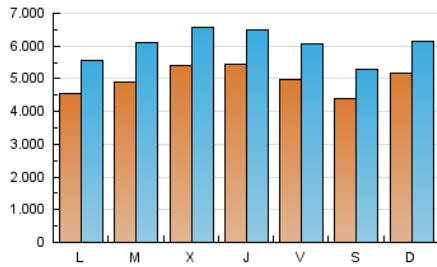

1. Cifras totales y promedios (Nacional)

MES - AÑO	NAVEGADORES UNICOS	VISITAS	PAGINAS
Septiembre - 2023	8.601.891	18.029.746	31.229.510
PROMEDIO DIARIO	496.447	600.992	1.040.984
PROMEDIO LUNES-VIERNES	505.762	615.321	1.085.734
PROMEDIO SABADO-DOMINGO	474.712	567.557	936.567
PAGINAS / VISITAS	1,73		
DURACION MEDIA VISITAS	0:03:52		
TIEMPO INTERACCIÓN MEDIO	0:03:31		

2. Secciones (Nacional)

	PAGINAS	%
HOME	8.458.734	27.09 %
RESTO	22.770.776	72.91 %

3. Por día del mes (Nacional)

Día	N. únicos	Visitas	Páginas	Día	N. únicos	Visitas	Páginas	Día	N. únicos	Visitas	Páginas
1	479.282	584.020	1.017.321	11	468.420	559.656	982.940	21	631.866	730.870	1.273.172
2	459.383	541.936	880.254	12	461.550	571.658	1.009.795	22	502.814	618.089	1.031.300
3	493.732	598.293	960.558	13	508.103	612.992	1.082.309	23	371.332	459.633	804.877
4	434.274	527.439	970.799	14	555.155	674.879	1.133.511	24	389.421	479.889	859.059
5	453.485	578.696	973.280	15	530.306	622.958	1.064.235	25	395.528	494.894	930.558
6	451.452	554.940	982.171	16	456.457	559.422	909.100	26	504.588	637.840	1.165.294
7	460.074	555.549	1.000.802	17	637.558	727.419	1.199.246	27	531.744	656.720	1.255.457
8	448.957	545.991	970.491	18	529.070	649.931	1.095.517	28	535.830	629.618	1.193.563
9	423.765	518.336	876.740	19	546.005	646.891	1.151.292	29	525.447	658.865	1.142.129
10	555.622	651.304	1.020.356	20	667.050	809.238	1.374.474	30	485.137	571.780	918.910

4. Gráficas (Nacional)

4.1 Por día de la semana (promedio)

N. únicos / Visitas (x 100)

Páginas (x 100)

4.2 Por franja horaria (promedio)

Visitas_ (x 1000)

Páginas (x 1000)

4.3 Por meses