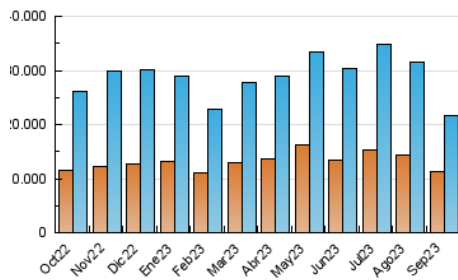

4.2 Por franja horaria (promedio)

Visitas_ (x 1000)

Páginas (x 1000)

4.3 Por meses

N. únicos / Visitas (x 1000)