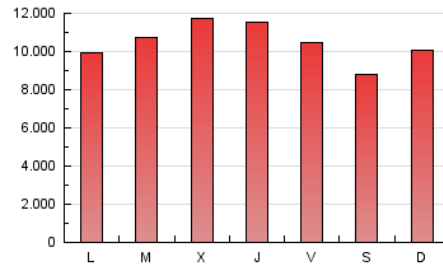

1. Cifras totales y promedios (Nacional)

MES - AÑO	NAVEGADORES UNICOS	VISITAS	PAGINAS
Septiembre - 2023	8.601.891	18.029.746	31.229.510
PROMEDIO DIARIO	496.447	600.992	1.040.984
PROMEDIO LUNES-VIERNES	505.762	615.321	1.085.734
PROMEDIO SABADO-DOMINGO	474.712	567.557	936.567
PAGINAS / VISITAS	1,73		
DURACION MEDIA VISITAS	0:03:52		
TIEMPO INTERACCIÓN MEDIO	0:03:31		

2. Secciones (Nacional)

	PAGINAS	%
HOME	8.458.734	27.09 %
RESTO	22.770.776	72.91 %

3. Por día del mes (Nacional)

Día	N. únicos	Visitas	Páginas	Día	N. únicos	Visitas	Páginas	Día	N. únicos	Visitas	Páginas
1	479.282	584.020	1.017.321	11	468.420	559.656	982.940	21	631.866	730.870	1.273.172
2	459.383	541.936	880.254	12	461.550	571.658	1.009.795	22	502.814	618.089	1.031.300
3	493.732	598.293	960.558	13	508.103	612.992	1.082.309	23	371.332	459.633	804.877
4	434.274	527.439	970.799	14	555.155	674.879	1.133.511	24	389.421	479.889	859.059
5	453.485	578.696	973.280	15	530.306	622.958	1.064.235	25	395.528	494.894	930.558
6	451.452	554.940	982.171	16	456.457	559.422	909.100	26	504.588	637.840	1.165.294
7	460.074	555.549	1.000.802	17	637.558	727.419	1.199.246	27	531.744	656.720	1.255.457
8	448.957	545.991	970.491	18	529.070	649.931	1.095.517	28	535.830	629.618	1.193.563
9	423.765	518.336	876.740	19	546.005	646.891	1.151.292	29	525.447	658.865	1.142.129
10	555.622	651.304	1.020.356	20	667.050	809.238	1.374.474	30	485.137	571.780	918.910

4. Gráficas (Nacional)

4.1 Por día de la semana (promedio)

N. únicos / Visitas (x 100)

Páginas (x 100)

4.2 Por franja horaria (promedio)

Visitas_ (x 1000)

Páginas (x 1000)

4.3 Por meses