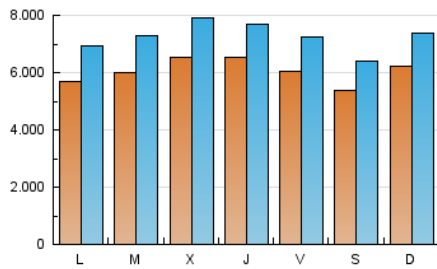

1. Cifras totales y promedios (Nacional e Internacional)

MES - AÑO	NAVEGADORES UNICOS	VISITAS	PAGINAS
Septiembre - 2023	11.218.204	21.709.999	38.747.654
PROMEDIO DIARIO	603.876	723.667	1.291.588
PROMEDIO LUNES-VIERNES	615.897	740.811	1.347.231
PROMEDIO SABADO-DOMINGO	575.829	683.663	1.161.756
PAGINAS / VISITAS	1,78		
DURACION MEDIA VISITAS	0:03:55		
TIEMPO INTERACCIÓN MEDIO	0:03:04		

2. Secciones (Nacional e Internacional)

	PAGINAS	%
HOME	10.549.119	27.23 %
RESTO	28.198.535	72.77 %

3. Por día del mes (Nacional e Internacional)

Día	N. únicos	Visitas	Páginas	Día	N. únicos	Visitas	Páginas	Día	N. únicos	Visitas	Páginas
1	583.337	706.921	1.278.063	11	597.732	705.589	1.247.074	21	739.388	855.661	1.539.287
2	549.904	647.804	1.098.919	12	571.733	696.513	1.260.559	22	606.206	736.723	1.300.232
3	599.817	714.860	1.180.220	13	622.945	736.114	1.331.054	23	465.539	566.123	1.026.973
4	542.666	662.501	1.209.296	14	665.332	791.659	1.394.307	24	490.343	605.026	1.083.021
5	560.403	687.144	1.224.784	15	635.938	733.974	1.332.860	25	500.644	615.564	1.168.750
6	557.469	681.670	1.241.234	16	549.520	662.568	1.111.112	26	614.668	772.744	1.417.729
7	565.796	673.147	1.262.329	17	740.117	855.886	1.418.173	27	648.467	791.186	1.542.106
8	547.750	655.795	1.223.458	18	639.327	781.420	1.348.798	28	644.546	756.555	1.461.670
9	515.919	621.719	1.103.027	19	660.576	757.785	1.422.323	29	642.178	795.798	1.422.640
10	664.077	770.125	1.253.090	20	786.732	962.565	1.663.297	30	607.224	708.860	1.181.269

4. Gráficas (Nacional e Internacional)

4.1 Por día de la semana (promedio)

N. únicos / Visitas (x 100)

Páginas (x 100)

4.2 Por franja horaria (promedio)

Visitas_ (x 1000)

Páginas (x 1000)

4.3 Por meses