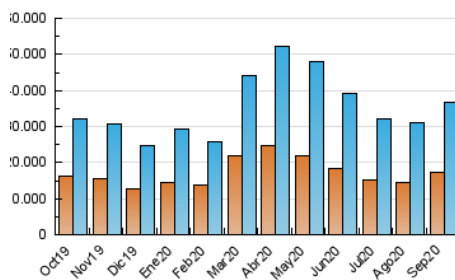

4.3 Por meses

N. únicos / Visitas (x 1000)