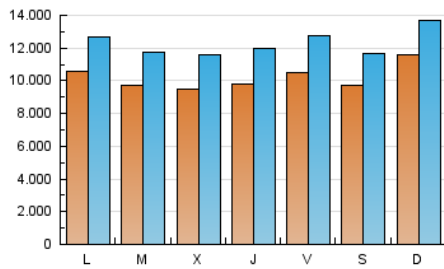

1. Cifras totales y promedios (Nacional e Internacional)

MES - AÑO	NAVEGADORES UNICOS	VISITAS	PAGINAS
Septiembre - 2020	17.329.520	36.801.351	59.705.633
PROMEDIO DIARIO	1.015.682	1.226.712	1.990.188
PROMEDIO LUNES-VIERNES	998.106	1.211.926	1.991.759
PROMEDIO SABADO-DOMINGO	1.064.016	1.267.373	1.985.866
PAGINAS / VISITAS	1,62		
DURACION MEDIA VISITAS	0:02:46		
DURACION MEDIA PAGINAS	0:04:26		

2. Secciones (Nacional e Internacional)

	PAGINAS	%
HOME	15.156.548	25.39 %
RESTO	44.549.085	74.61 %

3. Por día del mes (Nacional e Internacional)

Día	N. únicos	Visitas	Páginas	Día	N. únicos	Visitas	Páginas	Día	N. únicos	Visitas	Páginas
1	775.695	940.707	1.603.156	11	976.298	1.209.597	1.927.422	21	1.353.265	1.623.374	2.530.012
2	711.210	898.538	1.580.386	12	832.700	1.025.559	1.652.265	22	959.535	1.174.625	1.975.388
3	949.570	1.154.187	1.872.108	13	1.395.252	1.619.969	2.367.154	23	959.149	1.174.939	1.975.198
4	876.096	1.050.329	1.737.876	14	908.794	1.089.302	1.811.317	24	1.015.102	1.226.876	2.032.206
5	756.565	907.990	1.537.001	15	1.060.219	1.262.864	2.021.214	25	919.045	1.135.563	1.901.848
6	983.923	1.158.897	1.911.835	16	1.174.442	1.409.977	2.214.685	26	993.965	1.229.161	1.980.242
7	798.646	988.470	1.748.729	17	990.289	1.211.201	2.029.813	27	1.100.745	1.330.980	2.106.555
8	829.240	1.036.746	1.757.606	18	1.431.115	1.708.906	2.601.665	28	1.154.853	1.382.574	2.261.175
9	839.456	1.044.566	1.806.160	19	1.299.703	1.492.647	2.208.061	29	1.230.442	1.461.654	2.319.257
10	973.536	1.206.166	1.973.706	20	1.149.274	1.373.780	2.123.812	30	1.072.337	1.271.207	2.137.781

4. Gráficas (Nacional e Internacional)

4.1 Por día de la semana (promedio)

N. únicos / Visitas (x 100)

Páginas (x 100)

4.2 Por franja horaria (promedio)

Visitas (x 1000)

Páginas (x 1000)

4.3 Por meses