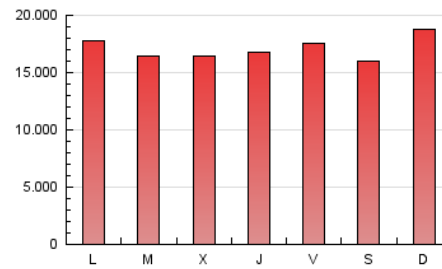

1. Cifras totales y promedios (Nacional)

MES - AÑO	NAVEGADORES UNICOS	VISITAS	PAGINAS
Septiembre - 2020	14.060.990	32.267.489	51.186.235
PROMEDIO DIARIO	880.218	1.075.583	1.706.208
PROMEDIO LUNES-VIERNES	858.512	1.056.634	1.695.731
PROMEDIO SABADO-DOMINGO	939.908	1.127.692	1.735.018
PAGINAS / VISITAS	1,59		
DURACION MEDIA VISITAS	0:02:31		
DURACION MEDIA PAGINAS	0:04:17		

2. Secciones (Nacional)

	PAGINAS	%
HOME	14.148.531	27.64 %
RESTO	37.037.704	72.36 %

3. Por día del mes (Nacional)

Día	N. únicos	Visitas	Páginas	Día	N. únicos	Visitas	Páginas	Día	N. únicos	Visitas	Páginas
1	673.279	820.226	1.369.830	11	835.073	1.054.018	1.635.107	21	1.148.816	1.406.434	2.152.407
2	602.462	769.865	1.325.297	12	706.821	879.021	1.385.728	22	789.641	992.113	1.644.260
3	815.208	1.000.843	1.582.519	13	1.258.344	1.465.800	2.103.910	23	825.990	1.021.130	1.682.141
4	728.853	890.606	1.439.109	14	789.388	948.443	1.548.465	24	873.614	1.072.513	1.738.944
5	642.011	781.727	1.304.001	15	935.820	1.126.980	1.755.468	25	810.158	1.010.733	1.658.288
6	865.235	1.032.203	1.683.562	16	1.046.113	1.264.185	1.934.647	26	885.275	1.102.664	1.745.144
7	657.512	834.967	1.448.043	17	842.762	1.052.952	1.721.672	27	994.921	1.208.704	1.881.291
8	711.874	903.713	1.487.073	18	1.288.179	1.542.949	2.290.535	28	1.012.625	1.225.295	1.962.220
9	714.884	906.333	1.535.988	19	1.168.665	1.345.204	1.948.536	29	1.064.843	1.279.541	1.970.047
10	826.943	1.040.145	1.663.594	20	997.995	1.206.215	1.827.975	30	893.226	1.081.967	1.760.434

4. Gráficas (Nacional)

4.1 Por día de la semana (promedio)

N. únicos / Visitas (x 100)

Páginas (x 100)

4.2 Por franja horaria (promedio)

Visitas (x 1000)

Páginas (x 1000)

4.3 Por meses