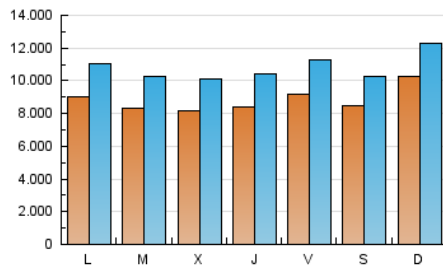

1. Cifras totales y promedios (Nacional)

MES - AÑO	NAVEGADORES UNICOS	VISITAS	PAGINAS
Septiembre - 2020	14.060.990	32.267.489	51.186.235
PROMEDIO DIARIO	880.218	1.075.583	1.706.208
PROMEDIO LUNES-VIERNES	858.512	1.056.634	1.695.731
PROMEDIO SABADO-DOMINGO	939.908	1.127.692	1.735.018
PAGINAS / VISITAS	1,59		
DURACION MEDIA VISITAS	0:02:31		
DURACION MEDIA PAGINAS	0:04:17		

2. Secciones (Nacional)

	PAGINAS	%
HOME	14.148.531	27.64 %
RESTO	37.037.704	72.36 %

3. Por día del mes (Nacional)

Día	N. únicos	Visitas	Páginas	Día	N. únicos	Visitas	Páginas	Día	N. únicos	Visitas	Páginas
1	673.279	820.226	1.369.830	11	835.073	1.054.018	1.635.107	21	1.148.816	1.406.434	2.152.407
2	602.462	769.865	1.325.297	12	706.821	879.021	1.385.728	22	789.641	992.113	1.644.260
3	815.208	1.000.843	1.582.519	13	1.258.344	1.465.800	2.103.910	23	825.990	1.021.130	1.682.141
4	728.853	890.606	1.439.109	14	789.388	948.443	1.548.465	24	873.614	1.072.513	1.738.944
5	642.011	781.727	1.304.001	15	935.820	1.126.980	1.755.468	25	810.158	1.010.733	1.658.288
6	865.235	1.032.203	1.683.562	16	1.046.113	1.264.185	1.934.647	26	885.275	1.102.664	1.745.144
7	657.512	834.967	1.448.043	17	842.762	1.052.952	1.721.672	27	994.921	1.208.704	1.881.291
8	711.874	903.713	1.487.073	18	1.288.179	1.542.949	2.290.535	28	1.012.625	1.225.295	1.962.220
9	714.884	906.333	1.535.988	19	1.168.665	1.345.204	1.948.536	29	1.064.843	1.279.541	1.970.047
10	826.943	1.040.145	1.663.594	20	997.995	1.206.215	1.827.975	30	893.226	1.081.967	1.760.434

4. Gráficas (Nacional)

4.1 Por día de la semana (promedio)

N. únicos / Visitas (x 100)

Páginas (x 100)

4.2 Por franja horaria (promedio)

Visitas (x 1000)

Páginas (x 1000)

4.3 Por meses