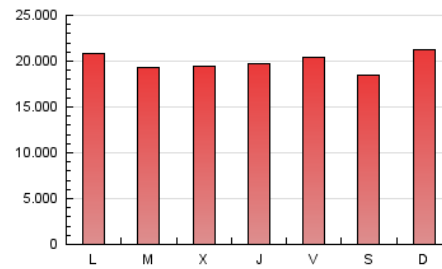

1. Cifras totales y promedios (Nacional e Internacional)

MES - AÑO	NAVEGADORES UNICOS	VISITAS	PAGINAS
Septiembre - 2020	17.329.520	36.801.351	59.705.633
PROMEDIO DIARIO	1.015.682	1.226.712	1.990.188
PROMEDIO LUNES-VIERNES	998.106	1.211.926	1.991.759
PROMEDIO SABADO-DOMINGO	1.064.016	1.267.373	1.985.866
PAGINAS / VISITAS	1,62		
DURACION MEDIA VISITAS	0:02:46		
DURACION MEDIA PAGINAS	0:04:26		

2. Secciones (Nacional e Internacional)

	PAGINAS	%
HOME	15.156.548	25.39 %
RESTO	44.549.085	74.61 %

3. Por día del mes (Nacional e Internacional)

Día	N. únicos	Visitas	Páginas	Día	N. únicos	Visitas	Páginas	Día	N. únicos	Visitas	Páginas
1	775.695	940.707	1.603.156	11	976.298	1.209.597	1.927.422	21	1.353.265	1.623.374	2.530.012
2	711.210	898.538	1.580.386	12	832.700	1.025.559	1.652.265	22	959.535	1.174.625	1.975.388
3	949.570	1.154.187	1.872.108	13	1.395.252	1.619.969	2.367.154	23	959.149	1.174.939	1.975.198
4	876.096	1.050.329	1.737.876	14	908.794	1.089.302	1.811.317	24	1.015.102	1.226.876	2.032.206
5	756.565	907.990	1.537.001	15	1.060.219	1.262.864	2.021.214	25	919.045	1.135.563	1.901.848
6	983.923	1.158.897	1.911.835	16	1.174.442	1.409.977	2.214.685	26	993.965	1.229.161	1.980.242
7	798.646	988.470	1.748.729	17	990.289	1.211.201	2.029.813	27	1.100.745	1.330.980	2.106.555
8	829.240	1.036.746	1.757.606	18	1.431.115	1.708.906	2.601.665	28	1.154.853	1.382.574	2.261.175
9	839.456	1.044.566	1.806.160	19	1.299.703	1.492.647	2.208.061	29	1.230.442	1.461.654	2.319.257
10	973.536	1.206.166	1.973.706	20	1.149.274	1.373.780	2.123.812	30	1.072.337	1.271.207	2.137.781

4. Gráficas (Nacional e Internacional)

4.1 Por día de la semana (promedio)

N. únicos / Visitas (x 100)

Páginas (x 100)

4.2 Por franja horaria (promedio)

Visitas (x 1000)

Páginas (x 1000)

4.3 Por meses