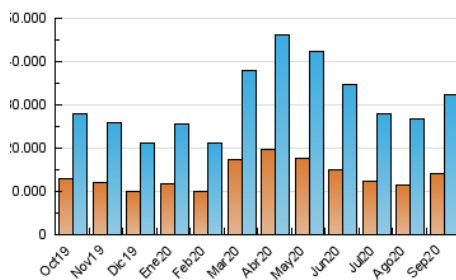

2. Secciones (Nacional)

	PAGINAS	%
HOME	14.148.531	27.64 %
RESTO	37.037.704	72.36 %

3. Por día del mes (Nacional)

Día	N. únicos	Visitas	Páginas	Día	N. únicos	Visitas	Páginas	Día	N. únicos	Visitas	Páginas
1	673.279	820.226	1.369.830	11	835.073	1.054.018	1.635.107	21	1.148.816	1.406.434	2.152.407
2	602.462	769.865	1.325.297	12	706.821	879.021	1.385.728	22	789.641	992.113	1.644.260
3	815.208	1.000.843	1.582.519	13	1.258.344	1.465.800	2.103.910	23	825.990	1.021.130	1.682.141
4	728.853	890.606	1.439.109	14	789.388	948.443	1.548.465	24	873.614	1.072.513	1.738.944
5	642.011	781.727	1.304.001	15	935.820	1.126.980	1.755.468	25	810.158	1.010.733	1.658.288
6	865.235	1.032.203	1.683.562	16	1.046.113	1.264.185	1.934.647	26	885.275	1.102.664	1.745.144
7	657.512	834.967	1.448.043	17	842.762	1.052.952	1.721.672	27	994.921	1.208.704	1.881.291
8	711.874	903.713	1.487.073	18	1.288.179	1.542.949	2.290.535	28	1.012.625	1.225.295	1.962.220
9	714.884	906.333	1.535.988	19	1.168.665	1.345.204	1.948.536	29	1.064.843	1.279.541	1.970.047
10	826.943	1.040.145	1.663.594	20	997.995	1.206.215	1.827.975	30	893.226	1.081.967	1.760.434

4. Gráficas (Nacional)

4.1 Por día de la semana (promedio)

N. únicos / Visitas (x 100)

Páginas (x 100)

4.2 Por franja horaria (promedio)

Visitas (x 1000)

Páginas (x 1000)

4.3 Por meses

N. únicos / Visitas (x 1000)

Páginas (x 1000)

5. Observaciones

Este Medio Electrónico de Comunicación ha sido medido por la herramienta Google Analytics de Google

6. Definiciones básicas (Para más información ver Normas Técnicas para el Control de los Medios Electrónicos de Comunicación)

Visita:

Una secuencia ininterrumpida de páginas servidas a un usuario válido. Si dicho usuario no realiza peticiones de páginas en un periodo de tiempo (30 min) la siguiente petición constituirá el inicio de una nueva visita.