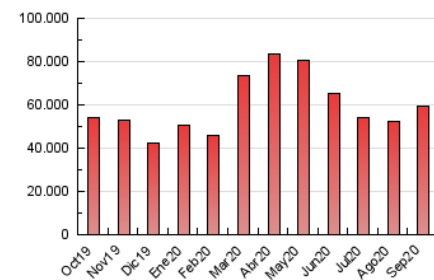

Páginas (x 1000)