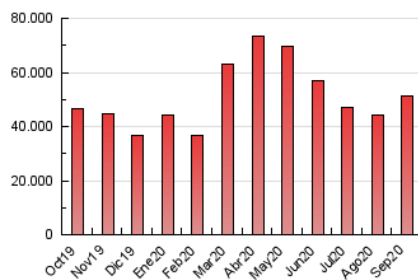

Páginas (x 1000)