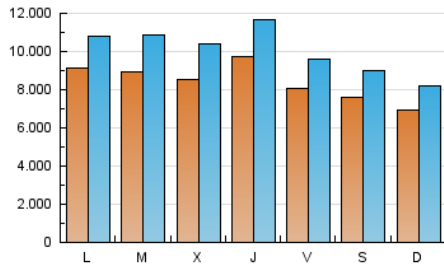

4. Gráficas (Nacional e Internacional)

4.1 Por día de la semana (promedio)

N. únicos / Visitas (x 100)