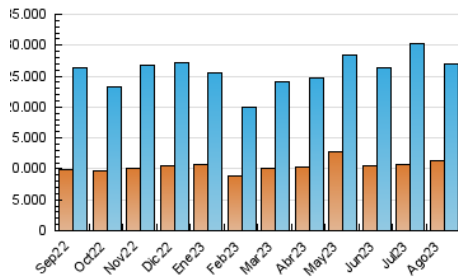

4.2 Por franja horaria (promedio)

Visitas_ (x 1000)

Páginas (x 1000)

4.3 Por meses

N. únicos / Visitas (x 1000)