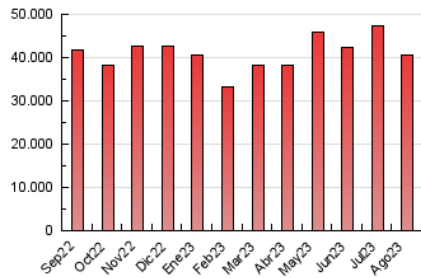

#### 3. Por día del mes (Nacional)

Día	N. únicos	Visitas	Páginas	Día	N. únicos	Visitas	Páginas	Día	N. únicos	Visitas	Páginas
1	634.501	779.134	1.388.036	11	624.262	742.271	1.160.709	21	1.136.309	1.305.489	1.709.960
2	677.629	846.181	1.325.097	12	699.631	788.274	1.177.919	22	899.913	1.105.966	1.522.047
3	762.863	926.423	1.407.736	13	601.010	700.909	1.070.147	23	779.222	951.533	1.434.550
4	601.364	731.991	1.159.480	14	790.417	936.028	1.340.096	24	1.057.848	1.260.597	1.713.864
5	546.728	667.486	992.782	15	747.078	899.017	1.268.486	25	784.059	935.004	1.460.894
6	508.553	626.020	956.842	16	724.605	899.603	1.355.570	26	621.845	774.830	1.122.636
7	683.215	816.036	1.289.473	17	956.020	1.172.240	1.690.384	27	612.130	745.148	1.091.838
8	953.689	1.163.859	1.664.463	18	712.598	870.724	1.360.816	28	530.096	675.007	1.121.506
9	886.751	1.055.309	1.534.115	19	711.002	849.319	1.214.704	29	520.581	650.410	1.101.710
10	896.684	1.059.501	1.525.037	20	574.615	687.639	1.020.792	30	592.321	737.882	1.260.153
								31	535.280	662.180	1.136.993

##### 4.1 Por día de la semana (promedio)

N. únicos / Visitas (x 100)

Páginas (x 100)

##### 4.2 Por franja horaria (promedio)

Visitas\_ (x 1000)

Páginas (x 1000)

##### 4.3 Por meses

N. únicos / Visitas (x 1000)

Páginas (x 1000)