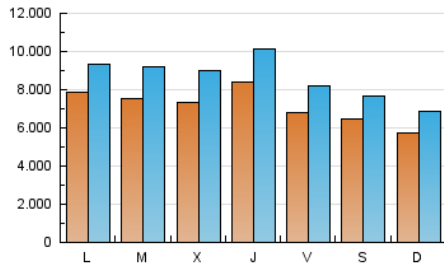

4. Gráficas (Nacional)

4.1 Por día de la semana (promedio)

N. únicos / Visitas (x 100)