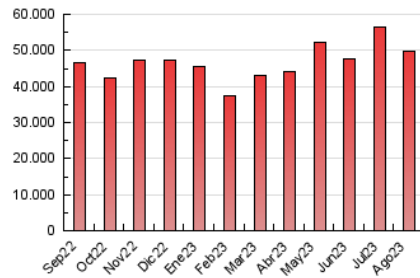

### 3. Por día del mes (Nacional e Internacional)

Día	N. únicos	Visitas	Páginas	Día	N. únicos	Visitas	Páginas	Día	N. únicos	Visitas	Páginas
1	832.333	1.022.113	1.679.957	11	748.721	886.131	1.439.340	21	1.267.047	1.458.214	2.102.492
2	794.187	976.268	1.593.069	12	812.387	907.863	1.407.748	22	1.037.261	1.284.952	1.868.136
3	877.715	1.056.842	1.681.064	13	707.898	815.043	1.290.266	23	910.717	1.105.605	1.787.841
4	715.915	864.424	1.419.481	14	910.808	1.088.428	1.608.540	24	1.192.431	1.412.761	2.132.766
5	648.399	797.771	1.212.063	15	874.724	1.025.330	1.544.819	25	915.654	1.090.990	1.812.901
6	615.017	740.630	1.184.147	16	850.653	1.057.348	1.652.101	26	740.618	900.686	1.450.217
7	798.241	944.930	1.553.747	17	1.093.074	1.360.438	2.008.958	27	742.183	896.012	1.403.780
8	1.065.899	1.298.883	1.936.233	18	844.919	1.009.628	1.667.437	28	671.630	835.335	1.421.300
9	1.002.445	1.196.792	1.788.035	19	842.427	1.002.875	1.537.503	29	640.616	794.509	1.400.931
10	1.031.185	1.209.690	1.809.494	20	695.403	820.481	1.336.067	30	710.228	875.725	1.546.898
								31	657.108	798.178	1.416.134

4. Gráficas (Nacional e Internacional)

4.1 Por día de la semana (promedio)

N. únicos / Visitas (x 100)

Páginas (x 100)

4.2 Por franja horaria (promedio)

Visitas\_ (x 1000)

Páginas (x 1000)

4.3 Por meses

N. únicos / Visitas (x 1000)

Páginas (x 1000)