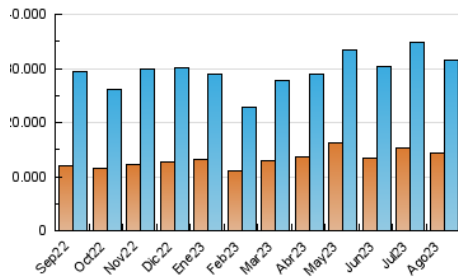

### 3. Por día del mes (Nacional e Internacional)

Día	N. únicos	Visitas	Páginas	Día	N. únicos	Visitas	Páginas	Día	N. únicos	Visitas	Páginas
1	832.333	1.022.113	1.679.957	11	748.721	886.131	1.439.340	21	1.267.047	1.458.214	2.102.492
2	794.187	976.268	1.593.069	12	812.387	907.863	1.407.748	22	1.037.261	1.284.952	1.868.136
3	877.715	1.056.842	1.681.064	13	707.898	815.043	1.290.266	23	910.717	1.105.605	1.787.841
4	715.915	864.424	1.419.481	14	910.808	1.088.428	1.608.540	24	1.192.431	1.412.761	2.132.766
5	648.399	797.771	1.212.063	15	874.724	1.025.330	1.544.819	25	915.654	1.090.990	1.812.901
6	615.017	740.630	1.184.147	16	850.653	1.057.348	1.652.101	26	740.618	900.686	1.450.217
7	798.241	944.930	1.553.747	17	1.093.074	1.360.438	2.008.958	27	742.183	896.012	1.403.780
8	1.065.899	1.298.883	1.936.233	18	844.919	1.009.628	1.667.437	28	671.630	835.335	1.421.300
9	1.002.445	1.196.792	1.788.035	19	842.427	1.002.875	1.537.503	29	640.616	794.509	1.400.931
10	1.031.185	1.209.690	1.809.494	20	695.403	820.481	1.336.067	30	710.228	875.725	1.546.898
								31	657.108	798.178	1.416.134

4. Gráficas (Nacional e Internacional)

4.1 Por día de la semana (promedio)

N. únicos / Visitas (x 100)

Páginas (x 100)

4.2 Por franja horaria (promedio)

Visitas\_ (x 1000)

Páginas (x 1000)

4.3 Por meses

N. únicos / Visitas (x 1000)

Páginas (x 1000)