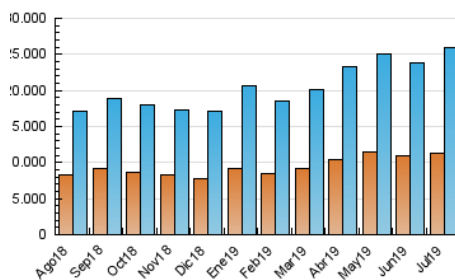

#### 3. Por día del mes (Nacional)

Día	N. únicos	Visitas	Páginas	Día	N. únicos	Visitas	Páginas	Día	N. únicos	Visitas	Páginas
1	567.141	701.006	1.262.110	11	633.540	789.647	1.361.446	21	700.608	833.509	1.296.158
2	768.129	917.264	1.492.634	12	669.244	807.515	1.311.619	22	795.947	995.746	1.698.655
3	672.911	834.306	1.403.024	13	602.067	710.482	1.127.415	23	651.442	854.881	1.544.235
4	720.089	888.360	1.456.751	14	651.554	755.456	1.186.851	24	687.979	902.806	1.598.504
5	687.201	821.318	1.334.318	15	764.861	918.200	1.540.665	25	691.491	924.041	1.657.180
6	576.535	693.934	1.117.126	16	779.033	956.021	1.658.223	26	595.996	756.492	1.360.908
7	769.601	911.007	1.448.657	17	697.596	871.123	1.499.367	27	620.122	776.531	1.321.688
8	821.472	973.614	1.615.050	18	738.071	892.584	1.486.745	28	746.143	898.530	1.453.384
9	543.887	674.485	1.229.141	19	665.256	829.986	1.424.359	29	734.693	882.739	1.458.849
10	606.774	758.951	1.321.663	20	484.272	604.372	1.034.580	30	808.305	973.056	1.561.226
								31	698.431	847.881	1.415.271

4. Gráficas (Nacional)

4.1 Por día de la semana (promedio)

N. únicos / Visitas (x 100)

Páginas (x 100)

4.2 Por franja horaria (promedio)

Visitas (x 1000)

Páginas (x 1000)

4.3 Por meses

N. únicos / Visitas (x 1000)

Páginas (x 1000)