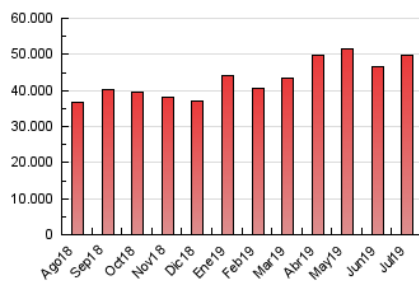

### 3. Por día del mes (Nacional e Internacional)

Día	N. únicos	Visitas	Páginas	Día	N. únicos	Visitas	Páginas	Día	N. únicos	Visitas	Páginas
1	676.880	820.490	1.476.507	11	711.777	882.698	1.549.051	21	778.147	924.199	1.463.260
2	879.062	1.044.314	1.712.115	12	753.729	907.815	1.503.348	22	884.656	1.106.859	1.918.632
3	786.848	966.011	1.632.246	13	684.511	810.081	1.296.459	23	726.658	953.781	1.743.603
4	825.083	1.008.050	1.669.559	14	752.851	870.120	1.377.099	24	773.284	1.012.658	1.814.931
5	780.940	930.583	1.534.142	15	878.374	1.042.800	1.766.401	25	775.041	1.040.189	1.887.717
6	656.944	783.157	1.277.729	16	876.693	1.068.329	1.872.970	26	670.116	850.025	1.546.629
7	873.059	1.026.834	1.649.252	17	792.114	974.510	1.701.612	27	693.417	866.015	1.484.962
8	919.937	1.087.303	1.825.326	18	824.087	995.471	1.688.929	28	831.507	1.003.850	1.638.744
9	626.485	770.914	1.414.529	19	765.728	943.541	1.637.295	29	822.471	991.897	1.654.950
10	683.013	850.120	1.506.613	20	553.268	686.213	1.188.927	30	905.029	1.092.333	1.775.009
								31	790.744	961.602	1.620.177

4. Gráficas (Nacional e Internacional)

4.1 Por día de la semana (promedio)

N. únicos / Visitas (x 100)

Páginas (x 100)

4.2 Por franja horaria (promedio)

Visitas (x 1000)

Páginas (x 1000)

4.3 Por meses

N. únicos / Visitas (x 1000)

Páginas (x 1000)