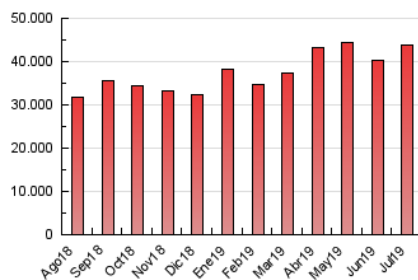

#### 3. Por día del mes (Nacional)

Día	N. únicos	Visitas	Páginas	Día	N. únicos	Visitas	Páginas	Día	N. únicos	Visitas	Páginas
1	567.141	701.006	1.262.110	11	633.540	789.647	1.361.446	21	700.608	833.509	1.296.158
2	768.129	917.264	1.492.634	12	669.244	807.515	1.311.619	22	795.947	995.746	1.698.655
3	672.911	834.306	1.403.024	13	602.067	710.482	1.127.415	23	651.442	854.881	1.544.235
4	720.089	888.360	1.456.751	14	651.554	755.456	1.186.851	24	687.979	902.806	1.598.504
5	687.201	821.318	1.334.318	15	764.861	918.200	1.540.665	25	691.491	924.041	1.657.180
6	576.535	693.934	1.117.126	16	779.033	956.021	1.658.223	26	595.996	756.492	1.360.908
7	769.601	911.007	1.448.657	17	697.596	871.123	1.499.367	27	620.122	776.531	1.321.688
8	821.472	973.614	1.615.050	18	738.071	892.584	1.486.745	28	746.143	898.530	1.453.384
9	543.887	674.485	1.229.141	19	665.256	829.986	1.424.359	29	734.693	882.739	1.458.849
10	606.774	758.951	1.321.663	20	484.272	604.372	1.034.580	30	808.305	973.056	1.561.226
								31	698.431	847.881	1.415.271

4. Gráficas (Nacional)

4.1 Por día de la semana (promedio)

N. únicos / Visitas (x 100)

Páginas (x 100)

4.2 Por franja horaria (promedio)

Visitas (x 1000)

Páginas (x 1000)

4.3 Por meses

N. únicos / Visitas (x 1000)

Páginas (x 1000)