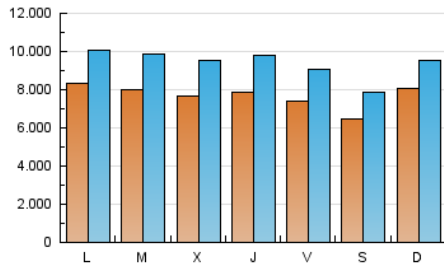

4. Gráficas (Nacional e Internacional)

4.1 Por día de la semana (promedio)

N. únicos / Visitas (x 100)