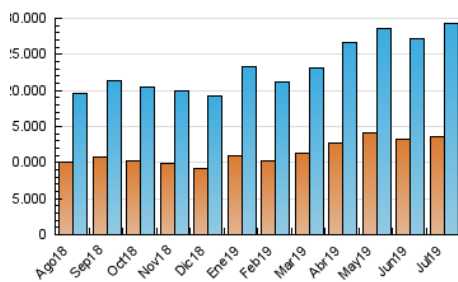

### 3. Por día del mes (Nacional e Internacional)

Día	N. únicos	Visitas	Páginas	Día	N. únicos	Visitas	Páginas	Día	N. únicos	Visitas	Páginas
1	676.880	820.490	1.476.507	11	711.777	882.698	1.549.051	21	778.147	924.199	1.463.260
2	879.062	1.044.314	1.712.115	12	753.729	907.815	1.503.348	22	884.656	1.106.859	1.918.632
3	786.848	966.011	1.632.246	13	684.511	810.081	1.296.459	23	726.658	953.781	1.743.603
4	825.083	1.008.050	1.669.559	14	752.851	870.120	1.377.099	24	773.284	1.012.658	1.814.931
5	780.940	930.583	1.534.142	15	878.374	1.042.800	1.766.401	25	775.041	1.040.189	1.887.717
6	656.944	783.157	1.277.729	16	876.693	1.068.329	1.872.970	26	670.116	850.025	1.546.629
7	873.059	1.026.834	1.649.252	17	792.114	974.510	1.701.612	27	693.417	866.015	1.484.962
8	919.937	1.087.303	1.825.326	18	824.087	995.471	1.688.929	28	831.507	1.003.850	1.638.744
9	626.485	770.914	1.414.529	19	765.728	943.541	1.637.295	29	822.471	991.897	1.654.950
10	683.013	850.120	1.506.613	20	553.268	686.213	1.188.927	30	905.029	1.092.333	1.775.009
								31	790.744	961.602	1.620.177

4. Gráficas (Nacional e Internacional)

4.1 Por día de la semana (promedio)

N. únicos / Visitas (x 100)

Páginas (x 100)

4.2 Por franja horaria (promedio)

Visitas (x 1000)

Páginas (x 1000)

4.3 Por meses

N. únicos / Visitas (x 1000)

Páginas (x 1000)