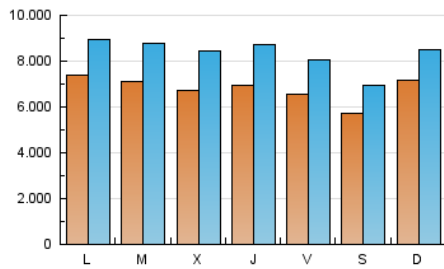

4. Gráficas (Nacional)

4.1 Por día de la semana (promedio)

N. únicos / Visitas (x 100)