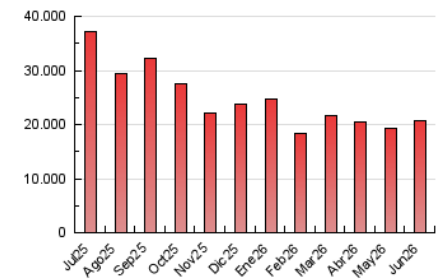

Páginas (x 1000)