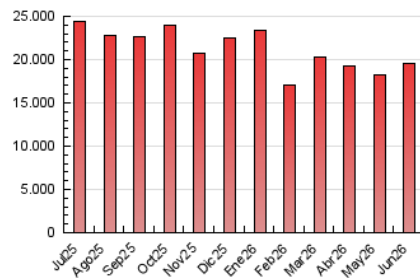

1. Cifras totales y promedios (Nacional)

MES - AÑO	NAVEGADORES UNICOS	VISITAS	PAGINAS
Junio - 2026	4.538.291	12.655.310	19.586.450
PROMEDIO DIARIO	339.307	413.314	648.809
PROMEDIO LUNES-VIERNES	343.711	420.596	664.171
PROMEDIO SABADO-DOMINGO	327.197	393.288	606.563
PAGINAS / VISITAS	1,57		
DURACION MEDIA VISITAS	0:02:14		
TIEMPO INTERACCIÓN MEDIO	0:02:39		

2. Secciones (Nacional)

	PAGINAS	%
HOME	4.749.848	24.40 %
RESTO	14.714.410	75.60 %

3. Por día del mes (Nacional)

Día	N. únicos	Visitas	Páginas	Día	N. únicos	Visitas	Páginas	Día	N. únicos	Visitas	Páginas
1	354.944	434.159	685.702	11	281.390	342.249	566.024	21	376.584	442.857	696.486
2	315.989	386.713	633.600	12	301.781	373.633	596.667	22	349.830	438.040	706.094
3	432.942	527.553	794.164	13	262.850	327.073	492.274	23	337.458	405.843	631.284
4	296.804	377.307	604.943	14	264.026	315.094	509.989	24	320.694	400.086	644.602
5	306.954	379.722	599.969	15	342.673	421.978	684.484	25	352.926	437.482	689.104
6	253.654	315.684	510.564	16	362.181	432.764	695.493	26	279.042	357.132	580.268
7	266.299	317.501	536.438	17	321.841	395.695	649.406	27	293.844	364.319	556.861
8	318.587	379.673	615.363	18	348.333	425.779	672.373	28	462.911	546.736	778.349
9	321.476	380.594	625.845	19	357.057	435.913	653.276	29	520.328	623.971	900.734
10	323.409	398.732	622.026	20	437.405	517.041	771.541	30	415.002	498.104	760.335

4. Gráficas (Nacional)

4.1 Por día de la semana (promedio)

N. únicos / Visitas (x 100)

Páginas (x 100)

4.2 Por franja horaria (promedio)

Visitas_ (x 1000)

Páginas (x 1000)

4.3 Por meses

N. únicos / Visitas (x 1000)

Páginas (x 1000)

5. Observaciones

Este Medio Electrónico de Comunicación ha sido medido por la herramienta Google Analytics de Google (GA4).

6. Definiciones básicas (Para más información ver Normas Técnicas para el Control de los Medios Electrónicos de Comunicación)