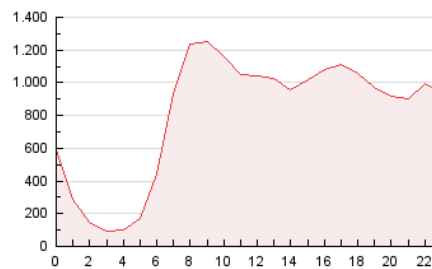

1. Cifras totales y promedios (Nacional)

MES - AÑO	NAVEGADORES UNICOS	VISITAS	PAGINAS
Junio - 2026	4.538.291	12.655.310	19.586.450
PROMEDIO DIARIO	339.307	413.314	648.809
PROMEDIO LUNES-VIERNES	343.711	420.596	664.171
PROMEDIO SABADO-DOMINGO	327.197	393.288	606.563
PAGINAS / VISITAS	1,57		
DURACION MEDIA VISITAS	0:02:14		
TIEMPO INTERACCIÓN MEDIO	0:02:39		

2. Secciones (Nacional)

	PAGINAS	%
HOME	4.749.848	24.40 %
RESTO	14.714.410	75.60 %

3. Por día del mes (Nacional)

Día	N. únicos	Visitas	Páginas	Día	N. únicos	Visitas	Páginas	Día	N. únicos	Visitas	Páginas
1	354.944	434.159	685.702	11	281.390	342.249	566.024	21	376.584	442.857	696.486
2	315.989	386.713	633.600	12	301.781	373.633	596.667	22	349.830	438.040	706.094
3	432.942	527.553	794.164	13	262.850	327.073	492.274	23	337.458	405.843	631.284
4	296.804	377.307	604.943	14	264.026	315.094	509.989	24	320.694	400.086	644.602
5	306.954	379.722	599.969	15	342.673	421.978	684.484	25	352.926	437.482	689.104
6	253.654	315.684	510.564	16	362.181	432.764	695.493	26	279.042	357.132	580.268
7	266.299	317.501	536.438	17	321.841	395.695	649.406	27	293.844	364.319	556.861
8	318.587	379.673	615.363	18	348.333	425.779	672.373	28	462.911	546.736	778.349
9	321.476	380.594	625.845	19	357.057	435.913	653.276	29	520.328	623.971	900.734
10	323.409	398.732	622.026	20	437.405	517.041	771.541	30	415.002	498.104	760.335

4. Gráficas (Nacional)

4.1 Por día de la semana (promedio)

N. únicos / Visitas (x 100)

Páginas (x 100)

4.2 Por franja horaria (promedio)

Visitas_ (x 1000)

Páginas (x 1000)

4.3 Por meses

N. únicos / Visitas (x 1000)

Páginas (x 1000)

5. Observaciones

Este Medio Electrónico de Comunicación ha sido medido por la herramienta Google Analytics de Google (GA4).

6. Definiciones básicas (Para más información ver Normas Técnicas para el Control de los Medios Electrónicos de Comunicación)