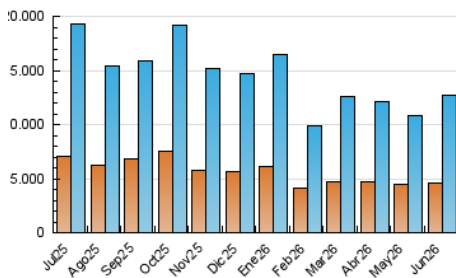

1. Cifras totales y promedios (Nacional)

MES - AÑO	NAVEGADORES UNICOS	VISITAS	PAGINAS
Junio - 2026	4.538.291	12.655.310	19.586.450
PROMEDIO DIARIO	339.307	413.314	648.809
PROMEDIO LUNES-VIERNES	343.711	420.596	664.171
PROMEDIO SABADO-DOMINGO	327.197	393.288	606.563
PAGINAS / VISITAS	1,57		
DURACION MEDIA VISITAS	0:02:14		
TIEMPO INTERACCIÓN MEDIO	0:02:39		

2. Secciones (Nacional)

	PAGINAS	%
HOME	4.749.848	24.40 %
RESTO	14.714.410	75.60 %

3. Por día del mes (Nacional)

Día	N. únicos	Visitas	Páginas	Día	N. únicos	Visitas	Páginas	Día	N. únicos	Visitas	Páginas
1	354.944	434.159	685.702	11	281.390	342.249	566.024	21	376.584	442.857	696.486
2	315.989	386.713	633.600	12	301.781	373.633	596.667	22	349.830	438.040	706.094
3	432.942	527.553	794.164	13	262.850	327.073	492.274	23	337.458	405.843	631.284
4	296.804	377.307	604.943	14	264.026	315.094	509.989	24	320.694	400.086	644.602
5	306.954	379.722	599.969	15	342.673	421.978	684.484	25	352.926	437.482	689.104
6	253.654	315.684	510.564	16	362.181	432.764	695.493	26	279.042	357.132	580.268
7	266.299	317.501	536.438	17	321.841	395.695	649.406	27	293.844	364.319	556.861
8	318.587	379.673	615.363	18	348.333	425.779	672.373	28	462.911	546.736	778.349
9	321.476	380.594	625.845	19	357.057	435.913	653.276	29	520.328	623.971	900.734
10	323.409	398.732	622.026	20	437.405	517.041	771.541	30	415.002	498.104	760.335

4. Gráficas (Nacional)

4.1 Por día de la semana (promedio)

N. únicos / Visitas (x 100)

Páginas (x 100)

4.2 Por franja horaria (promedio)

Visitas_ (x 1000)

Páginas (x 1000)

4.3 Por meses

N. únicos / Visitas (x 1000)

Páginas (x 1000)

5. Observaciones

Este Medio Electrónico de Comunicación ha sido medido por la herramienta Google Analytics de Google (GA4).

6. Definiciones básicas (Para más información ver Normas Técnicas para el Control de los Medios Electrónicos de Comunicación)