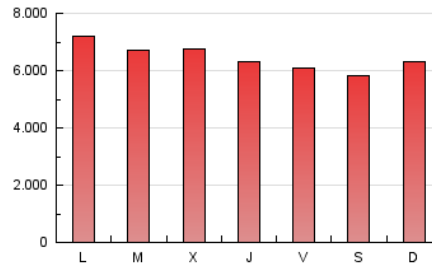

1. Cifras totales y promedios (Nacional)

MES - AÑO	NAVEGADORES UNICOS	VISITAS	PAGINAS
Junio - 2026	4.538.291	12.655.310	19.586.450
PROMEDIO DIARIO	339.307	413.314	648.809
PROMEDIO LUNES-VIERNES	343.711	420.596	664.171
PROMEDIO SABADO-DOMINGO	327.197	393.288	606.563
PAGINAS / VISITAS	1,57		
DURACION MEDIA VISITAS	0:02:14		
TIEMPO INTERACCIÓN MEDIO	0:02:39		

2. Secciones (Nacional)

	PAGINAS	%
HOME	4.749.848	24.40 %
RESTO	14.714.410	75.60 %

3. Por día del mes (Nacional)

Día	N. únicos	Visitas	Páginas	Día	N. únicos	Visitas	Páginas	Día	N. únicos	Visitas	Páginas
1	354.944	434.159	685.702	11	281.390	342.249	566.024	21	376.584	442.857	696.486
2	315.989	386.713	633.600	12	301.781	373.633	596.667	22	349.830	438.040	706.094
3	432.942	527.553	794.164	13	262.850	327.073	492.274	23	337.458	405.843	631.284
4	296.804	377.307	604.943	14	264.026	315.094	509.989	24	320.694	400.086	644.602
5	306.954	379.722	599.969	15	342.673	421.978	684.484	25	352.926	437.482	689.104
6	253.654	315.684	510.564	16	362.181	432.764	695.493	26	279.042	357.132	580.268
7	266.299	317.501	536.438	17	321.841	395.695	649.406	27	293.844	364.319	556.861
8	318.587	379.673	615.363	18	348.333	425.779	672.373	28	462.911	546.736	778.349
9	321.476	380.594	625.845	19	357.057	435.913	653.276	29	520.328	623.971	900.734
10	323.409	398.732	622.026	20	437.405	517.041	771.541	30	415.002	498.104	760.335

4. Gráficas (Nacional)

4.1 Por día de la semana (promedio)

N. únicos / Visitas (x 100)

Páginas (x 100)

4.2 Por franja horaria (promedio)

Visitas_ (x 1000)

Páginas (x 1000)

4.3 Por meses