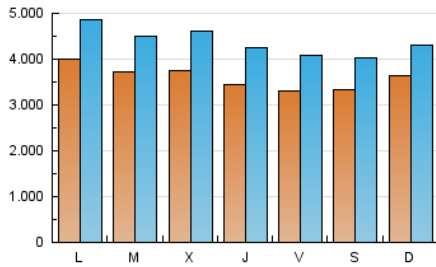

1. Cifras totales y promedios (Nacional e Internacional)

MES - AÑO	NAVEGADORES UNICOS	VISITAS	PAGINAS
Junio - 2026	5.074.511	13.444.183	20.715.417
PROMEDIO DIARIO	361.683	439.669	686.221
PROMEDIO LUNES-VIERNES	366.445	448.140	702.737
PROMEDIO SABADO-DOMINGO	348.590	416.375	640.801
PAGINAS / VISITAS	1,56		
DURACION MEDIA VISITAS	0:02:13		
TIEMPO INTERACCIÓN MEDIO	0:02:29		

2. Secciones (Nacional e Internacional)

	PAGINAS	%
HOME	4.998.574	24.28 %
RESTO	15.588.052	75.72 %

3. Por día del mes (Nacional e Internacional)

Día	N. únicos	Visitas	Páginas	Día	N. únicos	Visitas	Páginas	Día	N. únicos	Visitas	Páginas
1	377.144	460.014	723.354	11	296.582	364.093	595.882	21	411.523	478.300	745.968
2	341.087	417.093	674.564	12	317.590	393.843	627.952	22	380.745	474.798	758.636
3	455.136	551.822	831.554	13	279.986	348.627	520.630	23	358.619	435.232	669.557
4	317.887	399.280	640.577	14	282.705	335.390	539.684	24	338.739	424.269	677.637
5	326.700	400.808	633.756	15	362.605	445.244	720.143	25	369.189	460.043	721.209
6	271.987	333.726	541.159	16	386.877	466.457	737.572	26	296.545	379.942	611.878
7	282.777	334.904	566.451	17	365.238	447.227	711.573	27	311.342	379.330	585.656
8	339.635	406.310	651.977	18	390.855	476.535	733.210	28	479.319	570.358	808.003
9	342.048	402.241	661.233	19	379.853	461.185	689.945	29	542.590	650.683	937.884
10	341.392	419.509	654.455	20	469.084	550.362	818.854	30	434.723	522.453	795.673

4. Gráficas (Nacional e Internacional)

4.1 Por día de la semana (promedio)

N. únicos / Visitas (x 100)

Páginas (x 100)

4.2 Por franja horaria (promedio)

Visitas_ (x 1000)

Páginas (x 1000)

4.3 Por meses