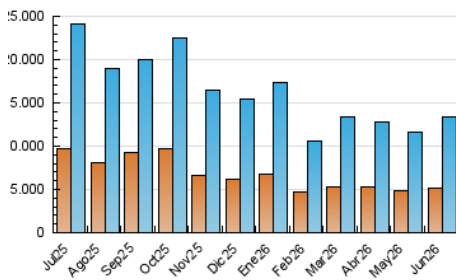

4.3 Por meses

N. únicos / Visitas (x 1000)