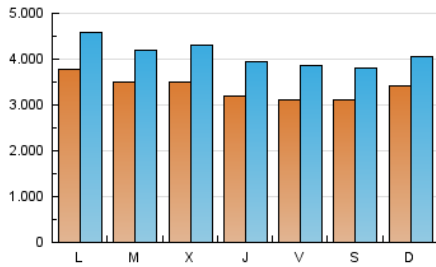

1. Cifras totales y promedios (Nacional)

MES - AÑO	NAVEGADORES UNICOS	VISITAS	PAGINAS
Junio - 2026	4.538.291	12.655.310	19.586.450
PROMEDIO DIARIO	339.307	413.314	648.809
PROMEDIO LUNES-VIERNES	343.711	420.596	664.171
PROMEDIO SABADO-DOMINGO	327.197	393.288	606.563
PAGINAS / VISITAS	1,57		
DURACION MEDIA VISITAS	0:02:14		
TIEMPO INTERACCIÓN MEDIO	0:02:39		

2. Secciones (Nacional)

	PAGINAS	%
HOME	4.749.848	24.40 %
RESTO	14.714.410	75.60 %

3. Por día del mes (Nacional)

Día	N. únicos	Visitas	Páginas	Día	N. únicos	Visitas	Páginas	Día	N. únicos	Visitas	Páginas
1	354.944	434.159	685.702	11	281.390	342.249	566.024	21	376.584	442.857	696.486
2	315.989	386.713	633.600	12	301.781	373.633	596.667	22	349.830	438.040	706.094
3	432.942	527.553	794.164	13	262.850	327.073	492.274	23	337.458	405.843	631.284
4	296.804	377.307	604.943	14	264.026	315.094	509.989	24	320.694	400.086	644.602
5	306.954	379.722	599.969	15	342.673	421.978	684.484	25	352.926	437.482	689.104
6	253.654	315.684	510.564	16	362.181	432.764	695.493	26	279.042	357.132	580.268
7	266.299	317.501	536.438	17	321.841	395.695	649.406	27	293.844	364.319	556.861
8	318.587	379.673	615.363	18	348.333	425.779	672.373	28	462.911	546.736	778.349
9	321.476	380.594	625.845	19	357.057	435.913	653.276	29	520.328	623.971	900.734
10	323.409	398.732	622.026	20	437.405	517.041	771.541	30	415.002	498.104	760.335

4. Gráficas (Nacional)

4.1 Por día de la semana (promedio)

N. únicos / Visitas (x 100)

Páginas (x 100)

4.2 Por franja horaria (promedio)

Visitas_ (x 1000)

Páginas (x 1000)

4.3 Por meses