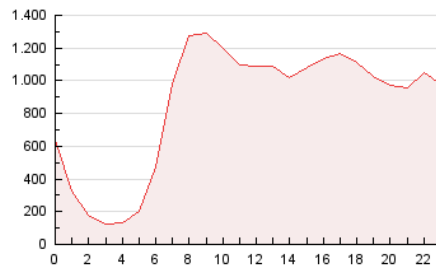

1. Cifras totales y promedios (Nacional e Internacional)

MES - AÑO	NAVEGADORES UNICOS	VISITAS	PAGINAS
Junio - 2026	5.074.511	13.444.183	20.715.417
PROMEDIO DIARIO	361.683	439.669	686.221
PROMEDIO LUNES-VIERNES	366.445	448.140	702.737
PROMEDIO SABADO-DOMINGO	348.590	416.375	640.801
PAGINAS / VISITAS	1,56		
DURACION MEDIA VISITAS	0:02:13		
TIEMPO INTERACCIÓN MEDIO	0:02:29		

2. Secciones (Nacional e Internacional)

	PAGINAS	%
HOME	4.998.574	24.28 %
RESTO	15.588.052	75.72 %

3. Por día del mes (Nacional e Internacional)

Día	N. únicos	Visitas	Páginas	Día	N. únicos	Visitas	Páginas	Día	N. únicos	Visitas	Páginas
1	377.144	460.014	723.354	11	296.582	364.093	595.882	21	411.523	478.300	745.968
2	341.087	417.093	674.564	12	317.590	393.843	627.952	22	380.745	474.798	758.636
3	455.136	551.822	831.554	13	279.986	348.627	520.630	23	358.619	435.232	669.557
4	317.887	399.280	640.577	14	282.705	335.390	539.684	24	338.739	424.269	677.637
5	326.700	400.808	633.756	15	362.605	445.244	720.143	25	369.189	460.043	721.209
6	271.987	333.726	541.159	16	386.877	466.457	737.572	26	296.545	379.942	611.878
7	282.777	334.904	566.451	17	365.238	447.227	711.573	27	311.342	379.330	585.656
8	339.635	406.310	651.977	18	390.855	476.535	733.210	28	479.319	570.358	808.003
9	342.048	402.241	661.233	19	379.853	461.185	689.945	29	542.590	650.683	937.884
10	341.392	419.509	654.455	20	469.084	550.362	818.854	30	434.723	522.453	795.673

4. Gráficas (Nacional e Internacional)

4.1 Por día de la semana (promedio)

N. únicos / Visitas (x 100)

Páginas (x 100)

4.2 Por franja horaria (promedio)

Visitas_ (x 1000)

Páginas (x 1000)

4.3 Por meses