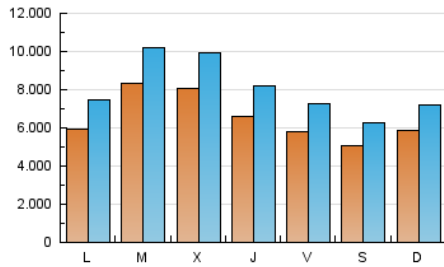

4. Gráficas (Nacional)

4.1 Por día de la semana (promedio)

N. únicos / Visitas (x 100)