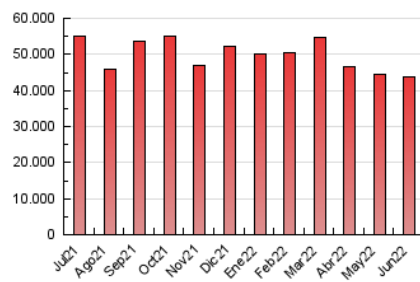

Páginas (x 1000)