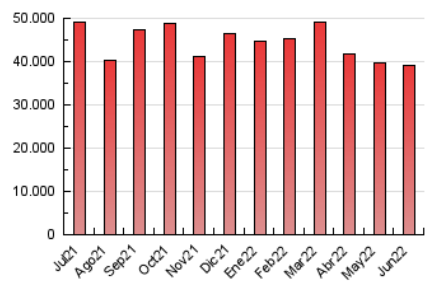

##### 4.1 Por día de la semana (promedio)

N. únicos / Visitas (x 100)

Páginas (x 100)

##### 4.2 Por franja horaria (promedio)

Visitas\_ (x 1000)

Páginas (x 1000)

##### 4.3 Por meses

N. únicos / Visitas (x 1000)

Páginas (x 1000)