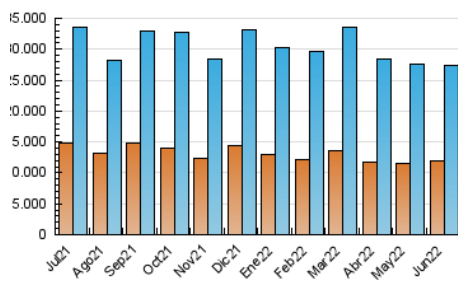

### 3. Por día del mes (Nacional e Internacional)

| Día | N. únicos | Visitas   | Páginas   | Día | N. únicos | Visitas | Páginas   | Día | N. únicos | Visitas   | Páginas   |
|-----|-----------|-----------|-----------|-----|-----------|---------|-----------|-----|-----------|-----------|-----------|
| 1   | 902.341   | 1.103.155 | 1.693.319 | 11  | 472.782   | 587.651 | 963.305   | 21  | 920.293   | 1.107.817 | 1.740.899 |
| 2   | 683.439   | 843.381   | 1.403.896 | 12  | 535.554   | 660.702 | 1.071.877 | 22  | 1.074.422 | 1.313.700 | 1.998.285 |
| 3   | 635.170   | 780.407   | 1.279.207 | 13  | 570.596   | 733.144 | 1.258.738 | 23  | 864.326   | 1.058.451 | 1.694.368 |
| 4   | 687.640   | 858.216   | 1.320.534 | 14  | 772.256   | 955.823 | 1.551.086 | 24  | 748.697   | 914.978   | 1.501.870 |
| 5   | 763.068   | 907.969   | 1.346.641 | 15  | 766.515   | 939.232 | 1.490.069 | 25  | 608.232   | 743.343   | 1.200.421 |
| 6   | 669.374   | 839.921   | 1.376.435 | 16  | 789.006   | 985.071 | 1.580.746 | 26  | 723.853   | 862.673   | 1.341.645 |
| 7   | 945.353   | 1.174.939 | 1.834.897 | 17  | 688.264   | 859.772 | 1.402.804 | 27  | 814.903   | 981.016   | 1.555.109 |
| 8   | 874.076   | 1.066.532 | 1.668.867 | 18  | 552.451   | 662.000 | 1.062.521 | 28  | 1.032.088 | 1.258.026 | 1.885.882 |
| 9   | 653.667   | 824.598   | 1.381.263 | 19  | 669.343   | 841.030 | 1.332.908 | 29  | 860.188   | 1.041.446 | 1.637.601 |
| 10  | 569.079   | 712.846   | 1.214.861 | 20  | 698.431   | 881.683 | 1.506.581 | 30  | 734.477   | 893.733   | 1.472.085 |

4. Gráficas (Nacional e Internacional)

4.1 Por día de la semana (promedio)

N. únicos / Visitas (x 100)

Páginas (x 100)

4.2 Por franja horaria (promedio)

Visitas\_ (x 1000)

Páginas (x 1000)

4.3 Por meses

N. únicos / Visitas (x 1000)

Páginas (x 1000)