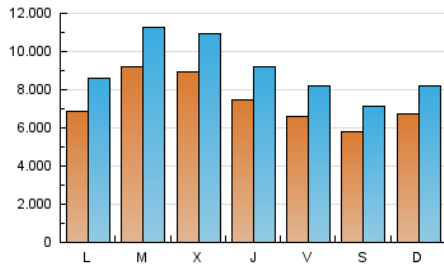

4. Gráficas (Nacional e Internacional)

4.1 Por día de la semana (promedio)

N. únicos / Visitas (x 100)