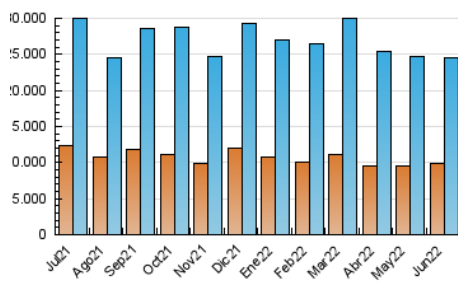

##### 4.1 Por día de la semana (promedio)

N. únicos / Visitas (x 100)

Páginas (x 100)

##### 4.2 Por franja horaria (promedio)

Visitas\_ (x 1000)

Páginas (x 1000)

##### 4.3 Por meses

N. únicos / Visitas (x 1000)

Páginas (x 1000)