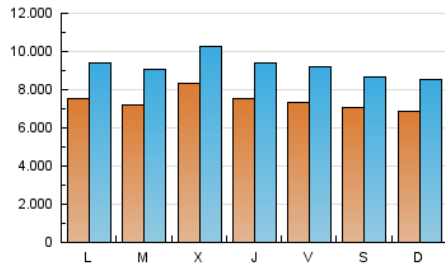

1. Cifras totales y promedios (Nacional e Internacional)

MES - AÑO	NAVEGADORES UNICOS	VISITAS	PAGINAS
Junio - 2021	12.091.988	27.755.928	47.932.995
PROMEDIO DIARIO	742.841	925.198	1.597.767
PROMEDIO LUNES-VIERNES	760.787	948.190	1.654.275
PROMEDIO SABADO-DOMINGO	693.492	861.968	1.442.369
PAGINAS / VISITAS	1,73		
DURACION MEDIA VISITAS	0:02:54		
DURACION MEDIA PAGINAS	0:03:59		

2. Secciones (Nacional e Internacional)

	PAGINAS	%
HOME	13.343.526	27.84 %
RESTO	34.589.469	72.16 %

3. Por día del mes (Nacional e Internacional)

Día	N. únicos	Visitas	Páginas	Día	N. únicos	Visitas	Páginas	Día	N. únicos	Visitas	Páginas
1	833.274	1.037.769	1.746.068	11	747.555	932.939	1.584.831	21	755.058	933.247	1.860.963
2	863.967	1.063.458	1.766.950	12	822.401	1.005.004	1.559.664	22	672.277	860.881	1.577.391
3	867.333	1.061.743	1.738.093	13	827.222	1.029.548	1.651.313	23	738.445	908.692	1.589.310
4	700.194	877.229	1.487.151	14	801.028	1.014.361	1.714.991	24	674.849	852.180	1.491.828
5	622.042	776.579	1.269.405	15	751.132	950.412	1.585.941	25	696.438	880.240	1.491.405
6	648.301	804.569	1.309.540	16	930.004	1.158.454	1.896.045	26	639.972	803.226	1.340.397
7	694.076	868.075	1.536.599	17	776.497	963.765	2.040.372	27	616.756	776.274	1.299.766
8	693.817	877.032	1.518.627	18	780.483	998.951	2.065.714	28	757.687	932.363	1.555.685
9	617.719	775.331	1.363.765	19	729.597	894.953	1.642.329	29	661.259	823.230	1.401.510
10	701.261	876.865	1.519.555	20	641.647	805.589	1.466.540	30	1.022.952	1.212.969	1.861.247

4. Gráficas (Nacional e Internacional)

4.1 Por día de la semana (promedio)

N. únicos / Visitas (x 100)

Páginas (x 100)

4.2 Por franja horaria (promedio)

Visitas (x 1000)

Páginas (x 1000)

4.3 Por meses