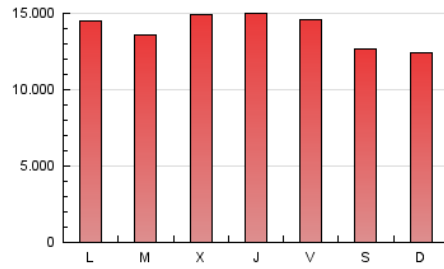

1. Cifras totales y promedios (Nacional)

MES - AÑO	NAVEGADORES UNICOS	VISITAS	PAGINAS
Junio - 2021	9.759.803	24.232.941	41.910.353
PROMEDIO DIARIO	639.729	807.765	1.397.012
PROMEDIO LUNES-VIERNES	656.906	829.210	1.448.979
PROMEDIO SABADO-DOMINGO	592.492	748.789	1.254.103
PAGINAS / VISITAS	1,73		
DURACION MEDIA VISITAS	0:02:48		
DURACION MEDIA PAGINAS	0:03:50		

2. Secciones (Nacional)

	PAGINAS	%
HOME	12.498.648	29.82 %
RESTO	29.411.705	70.18 %

3. Por día del mes (Nacional)

Día	N. únicos	Visitas	Páginas	Día	N. únicos	Visitas	Páginas	Día	N. únicos	Visitas	Páginas
1	716.619	897.888	1.502.302	11	641.678	811.622	1.378.629	21	669.928	833.744	1.679.235
2	741.811	918.146	1.517.648	12	706.701	877.286	1.358.067	22	589.983	761.600	1.400.242
3	732.156	908.176	1.481.600	13	714.106	906.350	1.449.861	23	653.349	809.614	1.413.137
4	571.322	728.268	1.236.527	14	701.838	898.936	1.517.391	24	580.511	750.897	1.316.358
5	510.049	648.994	1.061.481	15	663.518	845.582	1.406.163	25	611.805	782.001	1.320.804
6	521.706	664.411	1.077.181	16	832.756	1.045.897	1.703.664	26	554.400	703.162	1.170.917
7	539.540	696.931	1.243.685	17	688.999	865.076	1.865.311	27	528.450	674.833	1.126.902
8	561.000	731.791	1.271.524	18	692.406	897.641	1.885.824	28	667.987	829.172	1.374.417
9	502.353	647.227	1.150.197	19	642.565	799.720	1.478.202	29	569.247	719.620	1.222.356
10	600.731	762.984	1.321.560	20	561.961	715.556	1.310.209	30	922.405	1.099.816	1.668.959

4. Gráficas (Nacional)

4.1 Por día de la semana (promedio)

N. únicos / Visitas (x 100)

Páginas (x 100)

4.2 Por franja horaria (promedio)

Visitas (x 1000)

Páginas (x 1000)

4.3 Por meses