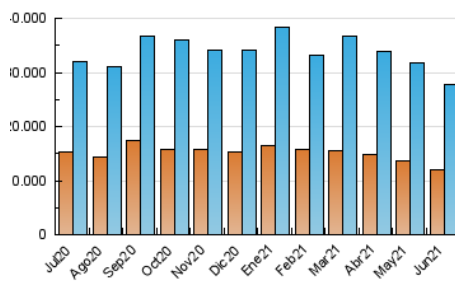

4.3 Por meses

N. únicos / Visitas (x 1000)