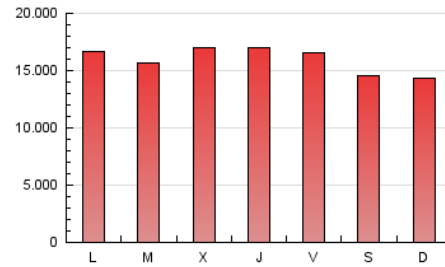

1. Cifras totales y promedios (Nacional e Internacional)

MES - AÑO	NAVEGADORES UNICOS	VISITAS	PAGINAS
Junio - 2021	12.091.988	27.755.928	47.932.995
PROMEDIO DIARIO	742.841	925.198	1.597.767
PROMEDIO LUNES-VIERNES	760.787	948.190	1.654.275
PROMEDIO SABADO-DOMINGO	693.492	861.968	1.442.369
PAGINAS / VISITAS	1,73		
DURACION MEDIA VISITAS	0:02:54		
DURACION MEDIA PAGINAS	0:03:59		

2. Secciones (Nacional e Internacional)

	PAGINAS	%
HOME	13.343.526	27.84 %
RESTO	34.589.469	72.16 %

3. Por día del mes (Nacional e Internacional)

Día	N. únicos	Visitas	Páginas	Día	N. únicos	Visitas	Páginas	Día	N. únicos	Visitas	Páginas
1	833.274	1.037.769	1.746.068	11	747.555	932.939	1.584.831	21	755.058	933.247	1.860.963
2	863.967	1.063.458	1.766.950	12	822.401	1.005.004	1.559.664	22	672.277	860.881	1.577.391
3	867.333	1.061.743	1.738.093	13	827.222	1.029.548	1.651.313	23	738.445	908.692	1.589.310
4	700.194	877.229	1.487.151	14	801.028	1.014.361	1.714.991	24	674.849	852.180	1.491.828
5	622.042	776.579	1.269.405	15	751.132	950.412	1.585.941	25	696.438	880.240	1.491.405
6	648.301	804.569	1.309.540	16	930.004	1.158.454	1.896.045	26	639.972	803.226	1.340.397
7	694.076	868.075	1.536.599	17	776.497	963.765	2.040.372	27	616.756	776.274	1.299.766
8	693.817	877.032	1.518.627	18	780.483	998.951	2.065.714	28	757.687	932.363	1.555.685
9	617.719	775.331	1.363.765	19	729.597	894.953	1.642.329	29	661.259	823.230	1.401.510
10	701.261	876.865	1.519.555	20	641.647	805.589	1.466.540	30	1.022.952	1.212.969	1.861.247

4. Gráficas (Nacional e Internacional)

4.1 Por día de la semana (promedio)

N. únicos / Visitas (x 100)

Páginas (x 100)

4.2 Por franja horaria (promedio)

Visitas (x 1000)

Páginas (x 1000)

4.3 Por meses