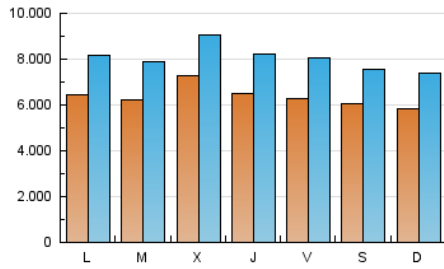

1. Cifras totales y promedios (Nacional)

MES - AÑO	NAVEGADORES UNICOS	VISITAS	PAGINAS
Junio - 2021	9.759.803	24.232.941	41.910.353
PROMEDIO DIARIO	639.729	807.765	1.397.012
PROMEDIO LUNES-VIERNES	656.906	829.210	1.448.979
PROMEDIO SABADO-DOMINGO	592.492	748.789	1.254.103
PAGINAS / VISITAS	1,73		
DURACION MEDIA VISITAS	0:02:48		
DURACION MEDIA PAGINAS	0:03:50		

2. Secciones (Nacional)

	PAGINAS	%
HOME	12.498.648	29.82 %
RESTO	29.411.705	70.18 %

3. Por día del mes (Nacional)

Día	N. únicos	Visitas	Páginas	Día	N. únicos	Visitas	Páginas	Día	N. únicos	Visitas	Páginas
1	716.619	897.888	1.502.302	11	641.678	811.622	1.378.629	21	669.928	833.744	1.679.235
2	741.811	918.146	1.517.648	12	706.701	877.286	1.358.067	22	589.983	761.600	1.400.242
3	732.156	908.176	1.481.600	13	714.106	906.350	1.449.861	23	653.349	809.614	1.413.137
4	571.322	728.268	1.236.527	14	701.838	898.936	1.517.391	24	580.511	750.897	1.316.358
5	510.049	648.994	1.061.481	15	663.518	845.582	1.406.163	25	611.805	782.001	1.320.804
6	521.706	664.411	1.077.181	16	832.756	1.045.897	1.703.664	26	554.400	703.162	1.170.917
7	539.540	696.931	1.243.685	17	688.999	865.076	1.865.311	27	528.450	674.833	1.126.902
8	561.000	731.791	1.271.524	18	692.406	897.641	1.885.824	28	667.987	829.172	1.374.417
9	502.353	647.227	1.150.197	19	642.565	799.720	1.478.202	29	569.247	719.620	1.222.356
10	600.731	762.984	1.321.560	20	561.961	715.556	1.310.209	30	922.405	1.099.816	1.668.959

4. Gráficas (Nacional)

4.1 Por día de la semana (promedio)

N. únicos / Visitas (x 100)

Páginas (x 100)

4.2 Por franja horaria (promedio)

Visitas (x 1000)

Páginas (x 1000)

4.3 Por meses