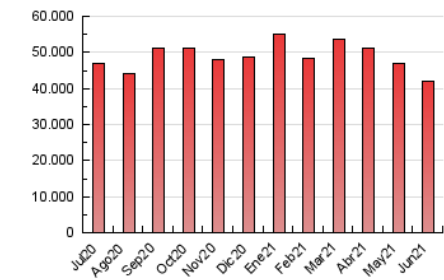

1. Cifras totales y promedios (Nacional)

MES - AÑO	NAVEGADORES UNICOS	VISITAS	PAGINAS
Junio - 2021	9.759.803	24.232.941	41.910.353
PROMEDIO DIARIO	639.729	807.765	1.397.012
PROMEDIO LUNES-VIERNES	656.906	829.210	1.448.979
PROMEDIO SABADO-DOMINGO	592.492	748.789	1.254.103
PAGINAS / VISITAS	1,73		
DURACION MEDIA VISITAS	0:02:48		
DURACION MEDIA PAGINAS	0:03:50		

2. Secciones (Nacional)

	PAGINAS	%
HOME	12.498.648	29.82 %
RESTO	29.411.705	70.18 %

3. Por día del mes (Nacional)

Día	N. únicos	Visitas	Páginas	Día	N. únicos	Visitas	Páginas	Día	N. únicos	Visitas	Páginas
1	716.619	897.888	1.502.302	11	641.678	811.622	1.378.629	21	669.928	833.744	1.679.235
2	741.811	918.146	1.517.648	12	706.701	877.286	1.358.067	22	589.983	761.600	1.400.242
3	732.156	908.176	1.481.600	13	714.106	906.350	1.449.861	23	653.349	809.614	1.413.137
4	571.322	728.268	1.236.527	14	701.838	898.936	1.517.391	24	580.511	750.897	1.316.358
5	510.049	648.994	1.061.481	15	663.518	845.582	1.406.163	25	611.805	782.001	1.320.804
6	521.706	664.411	1.077.181	16	832.756	1.045.897	1.703.664	26	554.400	703.162	1.170.917
7	539.540	696.931	1.243.685	17	688.999	865.076	1.865.311	27	528.450	674.833	1.126.902
8	561.000	731.791	1.271.524	18	692.406	897.641	1.885.824	28	667.987	829.172	1.374.417
9	502.353	647.227	1.150.197	19	642.565	799.720	1.478.202	29	569.247	719.620	1.222.356
10	600.731	762.984	1.321.560	20	561.961	715.556	1.310.209	30	922.405	1.099.816	1.668.959

4. Gráficas (Nacional)

4.1 Por día de la semana (promedio)

N. únicos / Visitas (x 100)

Páginas (x 100)

4.2 Por franja horaria (promedio)

Visitas (x 1000)

Páginas (x 1000)

4.3 Por meses

N. únicos / Visitas (x 1000)

Páginas (x 1000)

5. Observaciones

Este Medio Electrónico de Comunicación ha sido medido por la herramienta Google Analytics de Google

6. Definiciones básicas (Para más información ver Normas Técnicas para el Control de los Medios Electrónicos de Comunicación)