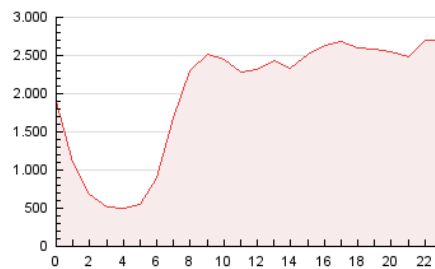

1. Cifras totales y promedios (Nacional e Internacional)

MES - AÑO	NAVEGADORES UNICOS	VISITAS	PAGINAS
Junio - 2021	12.091.988	27.755.928	47.932.995
PROMEDIO DIARIO	742.841	925.198	1.597.767
PROMEDIO LUNES-VIERNES	760.787	948.190	1.654.275
PROMEDIO SABADO-DOMINGO	693.492	861.968	1.442.369
PAGINAS / VISITAS	1,73		
DURACION MEDIA VISITAS	0:02:54		
DURACION MEDIA PAGINAS	0:03:59		

2. Secciones (Nacional e Internacional)

	PAGINAS	%
HOME	13.343.526	27.84 %
RESTO	34.589.469	72.16 %

3. Por día del mes (Nacional e Internacional)

Día	N. únicos	Visitas	Páginas	Día	N. únicos	Visitas	Páginas	Día	N. únicos	Visitas	Páginas
1	833.274	1.037.769	1.746.068	11	747.555	932.939	1.584.831	21	755.058	933.247	1.860.963
2	863.967	1.063.458	1.766.950	12	822.401	1.005.004	1.559.664	22	672.277	860.881	1.577.391
3	867.333	1.061.743	1.738.093	13	827.222	1.029.548	1.651.313	23	738.445	908.692	1.589.310
4	700.194	877.229	1.487.151	14	801.028	1.014.361	1.714.991	24	674.849	852.180	1.491.828
5	622.042	776.579	1.269.405	15	751.132	950.412	1.585.941	25	696.438	880.240	1.491.405
6	648.301	804.569	1.309.540	16	930.004	1.158.454	1.896.045	26	639.972	803.226	1.340.397
7	694.076	868.075	1.536.599	17	776.497	963.765	2.040.372	27	616.756	776.274	1.299.766
8	693.817	877.032	1.518.627	18	780.483	998.951	2.065.714	28	757.687	932.363	1.555.685
9	617.719	775.331	1.363.765	19	729.597	894.953	1.642.329	29	661.259	823.230	1.401.510
10	701.261	876.865	1.519.555	20	641.647	805.589	1.466.540	30	1.022.952	1.212.969	1.861.247

4. Gráficas (Nacional e Internacional)

4.1 Por día de la semana (promedio)

N. únicos / Visitas (x 100)

Páginas (x 100)

4.2 Por franja horaria (promedio)

Visitas (x 1000)

Páginas (x 1000)

4.3 Por meses