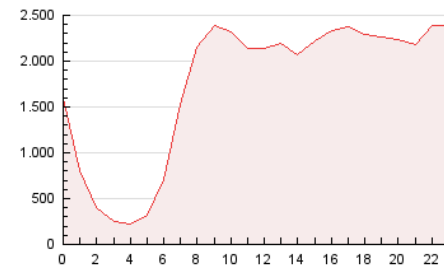

1. Cifras totales y promedios (Nacional)

MES - AÑO	NAVEGADORES UNICOS	VISITAS	PAGINAS
Junio - 2021	9.759.803	24.232.941	41.910.353
PROMEDIO DIARIO	639.729	807.765	1.397.012
PROMEDIO LUNES-VIERNES	656.906	829.210	1.448.979
PROMEDIO SABADO-DOMINGO	592.492	748.789	1.254.103
PAGINAS / VISITAS	1,73		
DURACION MEDIA VISITAS	0:02:48		
DURACION MEDIA PAGINAS	0:03:50		

2. Secciones (Nacional)

	PAGINAS	%
HOME	12.498.648	29.82 %
RESTO	29.411.705	70.18 %

3. Por día del mes (Nacional)

Día	N. únicos	Visitas	Páginas	Día	N. únicos	Visitas	Páginas	Día	N. únicos	Visitas	Páginas
1	716.619	897.888	1.502.302	11	641.678	811.622	1.378.629	21	669.928	833.744	1.679.235
2	741.811	918.146	1.517.648	12	706.701	877.286	1.358.067	22	589.983	761.600	1.400.242
3	732.156	908.176	1.481.600	13	714.106	906.350	1.449.861	23	653.349	809.614	1.413.137
4	571.322	728.268	1.236.527	14	701.838	898.936	1.517.391	24	580.511	750.897	1.316.358
5	510.049	648.994	1.061.481	15	663.518	845.582	1.406.163	25	611.805	782.001	1.320.804
6	521.706	664.411	1.077.181	16	832.756	1.045.897	1.703.664	26	554.400	703.162	1.170.917
7	539.540	696.931	1.243.685	17	688.999	865.076	1.865.311	27	528.450	674.833	1.126.902
8	561.000	731.791	1.271.524	18	692.406	897.641	1.885.824	28	667.987	829.172	1.374.417
9	502.353	647.227	1.150.197	19	642.565	799.720	1.478.202	29	569.247	719.620	1.222.356
10	600.731	762.984	1.321.560	20	561.961	715.556	1.310.209	30	922.405	1.099.816	1.668.959

4. Gráficas (Nacional)

4.1 Por día de la semana (promedio)

N. únicos / Visitas (x 100)

Páginas (x 100)

4.2 Por franja horaria (promedio)

Visitas (x 1000)

Páginas (x 1000)

4.3 Por meses