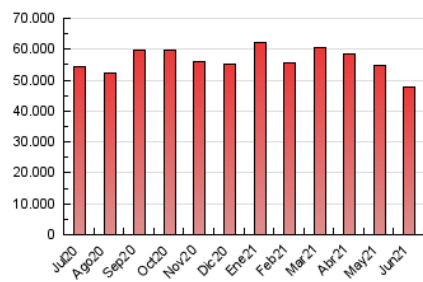

Páginas (x 1000)