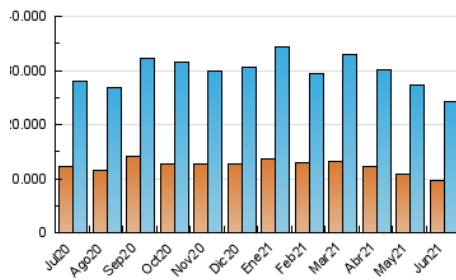

4.3 Por meses

N. únicos / Visitas (x 1000)