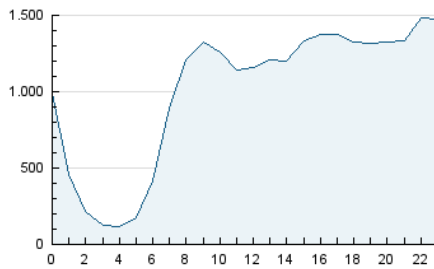

1. Cifras totales y promedios (Nacional)

MES - AÑO	NAVEGADORES UNICOS	VISITAS	PAGINAS
Junio - 2021	9.759.803	24.232.941	41.910.353
PROMEDIO DIARIO	639.729	807.765	1.397.012
PROMEDIO LUNES-VIERNES	656.906	829.210	1.448.979
PROMEDIO SABADO-DOMINGO	592.492	748.789	1.254.103
PAGINAS / VISITAS	1,73		
DURACION MEDIA VISITAS	0:02:48		
DURACION MEDIA PAGINAS	0:03:50		

2. Secciones (Nacional)

	PAGINAS	%
HOME	12.498.648	29.82 %
RESTO	29.411.705	70.18 %

3. Por día del mes (Nacional)

Día	N. únicos	Visitas	Páginas	Día	N. únicos	Visitas	Páginas	Día	N. únicos	Visitas	Páginas
1	716.619	897.888	1.502.302	11	641.678	811.622	1.378.629	21	669.928	833.744	1.679.235
2	741.811	918.146	1.517.648	12	706.701	877.286	1.358.067	22	589.983	761.600	1.400.242
3	732.156	908.176	1.481.600	13	714.106	906.350	1.449.861	23	653.349	809.614	1.413.137
4	571.322	728.268	1.236.527	14	701.838	898.936	1.517.391	24	580.511	750.897	1.316.358
5	510.049	648.994	1.061.481	15	663.518	845.582	1.406.163	25	611.805	782.001	1.320.804
6	521.706	664.411	1.077.181	16	832.756	1.045.897	1.703.664	26	554.400	703.162	1.170.917
7	539.540	696.931	1.243.685	17	688.999	865.076	1.865.311	27	528.450	674.833	1.126.902
8	561.000	731.791	1.271.524	18	692.406	897.641	1.885.824	28	667.987	829.172	1.374.417
9	502.353	647.227	1.150.197	19	642.565	799.720	1.478.202	29	569.247	719.620	1.222.356
10	600.731	762.984	1.321.560	20	561.961	715.556	1.310.209	30	922.405	1.099.816	1.668.959

4. Gráficas (Nacional)

4.1 Por día de la semana (promedio)

N. únicos / Visitas (x 100)

Páginas (x 100)

4.2 Por franja horaria (promedio)

Visitas (x 1000)

Páginas (x 1000)

4.3 Por meses