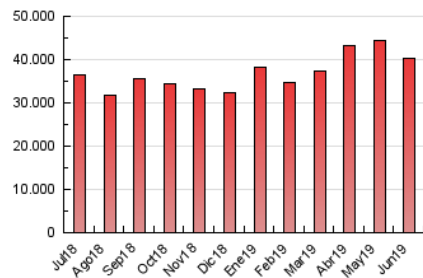

Páginas (x 1000)