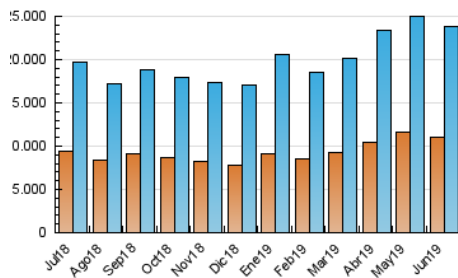

4.3 Por meses

N. únicos / Visitas (x 1000)