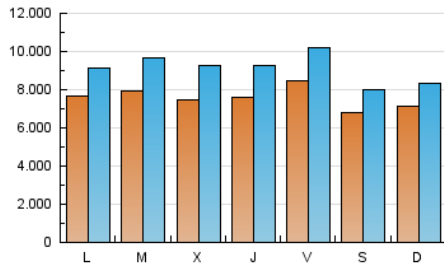

1. Cifras totales y promedios (Nacional e Internacional)

MES - AÑO	NAVEGADORES UNICOS	VISITAS	PAGINAS
Junio - 2019	13.229.138	27.181.709	46.677.467
PROMEDIO DIARIO	754.615	906.057	1.555.916
PROMEDIO LUNES-VIERNES	784.015	951.118	1.654.948
PROMEDIO SABADO-DOMINGO	695.817	815.935	1.357.851
PAGINAS / VISITAS	1,72		
DURACION MEDIA VISITAS	0:03:03		
DURACION MEDIA PAGINAS	0:04:16		

2. Secciones (Nacional e Internacional)

	PAGINAS	%
HOME	8.959.715	19.19 %
RESTO	37.717.752	80.81 %

3. Por día del mes (Nacional e Internacional)

Día	N. únicos	Visitas	Páginas	Día	N. únicos	Visitas	Páginas	Día	N. únicos	Visitas	Páginas
1	611.985	717.300	1.272.038	11	780.748	928.627	1.655.644	21	675.700	849.183	1.526.250
2	665.859	784.374	1.366.253	12	683.584	841.750	1.497.701	22	579.989	705.711	1.216.285
3	849.723	1.000.062	1.736.724	13	731.575	885.175	1.546.074	23	598.273	729.165	1.250.313
4	765.495	934.930	1.666.645	14	697.787	846.181	1.512.811	24	686.621	845.544	1.501.554
5	786.552	963.699	1.706.317	15	542.987	650.475	1.121.681	25	802.128	985.931	1.704.689
6	905.303	1.096.143	1.856.277	16	616.489	730.209	1.250.459	26	809.604	1.019.343	1.760.655
7	1.303.851	1.534.219	2.338.987	17	690.792	834.748	1.511.277	27	743.740	913.825	1.595.247
8	972.426	1.095.617	1.709.203	18	834.951	1.012.092	1.747.964	28	711.929	847.754	1.486.141
9	1.064.492	1.202.113	1.777.052	19	714.300	883.327	1.570.898	29	699.736	825.294	1.381.607
10	842.503	975.354	1.659.908	20	663.408	824.476	1.517.193	30	605.930	719.088	1.233.620

4. Gráficas (Nacional e Internacional)

4.1 Por día de la semana (promedio)

N. únicos / Visitas (x 100)

Páginas (x 100)

4.2 Por franja horaria (promedio)

Visitas (x 1000)

Páginas (x 1000)

4.3 Por meses