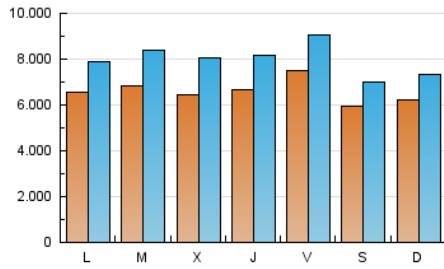

1. Cifras totales y promedios (Nacional)

MES - AÑO	NAVEGADORES UNICOS	VISITAS	PAGINAS
Junio - 2019	10.960.248	23.801.052	40.437.492
PROMEDIO DIARIO	656.071	793.368	1.347.916
PROMEDIO LUNES-VIERNES	680.398	832.284	1.433.671
PROMEDIO SABADO-DOMINGO	607.418	715.537	1.176.408
PAGINAS / VISITAS	1,70		
DURACION MEDIA VISITAS	0:02:59		
DURACION MEDIA PAGINAS	0:04:17		

2. Secciones (Nacional)

	PAGINAS	%
HOME	8.115.787	20.07 %
RESTO	32.321.705	79.93 %

3. Por día del mes (Nacional)

Día	N. únicos	Visitas	Páginas	Día	N. únicos	Visitas	Páginas	Día	N. únicos	Visitas	Páginas
1	523.570	613.649	1.077.425	11	675.030	810.450	1.429.902	21	577.378	731.805	1.308.067
2	569.564	679.223	1.169.272	12	585.703	723.557	1.282.642	22	497.543	608.689	1.040.062
3	742.893	880.307	1.502.743	13	639.135	774.393	1.338.607	23	518.569	633.733	1.074.999
4	661.380	817.466	1.432.315	14	600.583	737.242	1.312.840	24	592.159	734.708	1.292.987
5	681.042	838.156	1.467.837	15	465.352	559.063	961.507	25	678.891	848.840	1.459.675
6	796.709	968.443	1.617.308	16	536.542	637.648	1.083.405	26	697.811	895.390	1.536.395
7	1.188.837	1.401.295	2.094.425	17	578.137	706.734	1.289.204	27	644.384	793.439	1.379.122
8	864.702	978.093	1.502.991	18	727.081	889.895	1.521.307	28	624.093	749.053	1.291.235
9	955.579	1.081.468	1.572.183	19	622.583	775.776	1.368.209	29	622.395	736.695	1.216.094
10	717.375	843.768	1.426.936	20	576.750	724.963	1.321.656	30	520.363	627.111	1.066.142

4. Gráficas (Nacional)

4.1 Por día de la semana (promedio)

N. únicos / Visitas (x 100)

Páginas (x 100)

4.2 Por franja horaria (promedio)

Visitas (x 1000)

Páginas (x 1000)

4.3 Por meses