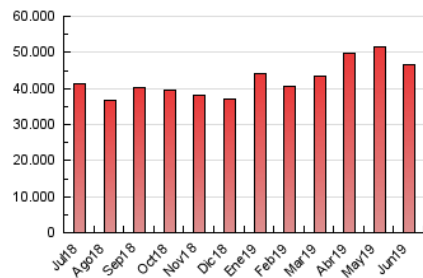

Páginas (x 1000)