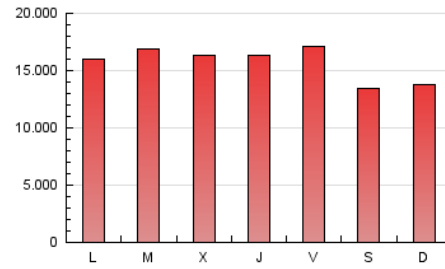

1. Cifras totales y promedios (Nacional e Internacional)

MES - AÑO	NAVEGADORES UNICOS	VISITAS	PAGINAS
Junio - 2019	13.229.138	27.181.709	46.677.467
PROMEDIO DIARIO	754.615	906.057	1.555.916
PROMEDIO LUNES-VIERNES	784.015	951.118	1.654.948
PROMEDIO SABADO-DOMINGO	695.817	815.935	1.357.851
PAGINAS / VISITAS	1,72		
DURACION MEDIA VISITAS	0:03:03		
DURACION MEDIA PAGINAS	0:04:16		

2. Secciones (Nacional e Internacional)

	PAGINAS	%
HOME	8.959.715	19.19 %
RESTO	37.717.752	80.81 %

3. Por día del mes (Nacional e Internacional)

Día	N. únicos	Visitas	Páginas	Día	N. únicos	Visitas	Páginas	Día	N. únicos	Visitas	Páginas
1	611.985	717.300	1.272.038	11	780.748	928.627	1.655.644	21	675.700	849.183	1.526.250
2	665.859	784.374	1.366.253	12	683.584	841.750	1.497.701	22	579.989	705.711	1.216.285
3	849.723	1.000.062	1.736.724	13	731.575	885.175	1.546.074	23	598.273	729.165	1.250.313
4	765.495	934.930	1.666.645	14	697.787	846.181	1.512.811	24	686.621	845.544	1.501.554
5	786.552	963.699	1.706.317	15	542.987	650.475	1.121.681	25	802.128	985.931	1.704.689
6	905.303	1.096.143	1.856.277	16	616.489	730.209	1.250.459	26	809.604	1.019.343	1.760.655
7	1.303.851	1.534.219	2.338.987	17	690.792	834.748	1.511.277	27	743.740	913.825	1.595.247
8	972.426	1.095.617	1.709.203	18	834.951	1.012.092	1.747.964	28	711.929	847.754	1.486.141
9	1.064.492	1.202.113	1.777.052	19	714.300	883.327	1.570.898	29	699.736	825.294	1.381.607
10	842.503	975.354	1.659.908	20	663.408	824.476	1.517.193	30	605.930	719.088	1.233.620

4. Gráficas (Nacional e Internacional)

4.1 Por día de la semana (promedio)

N. únicos / Visitas (x 100)

Páginas (x 100)

4.2 Por franja horaria (promedio)

Visitas (x 1000)

Páginas (x 1000)

4.3 Por meses