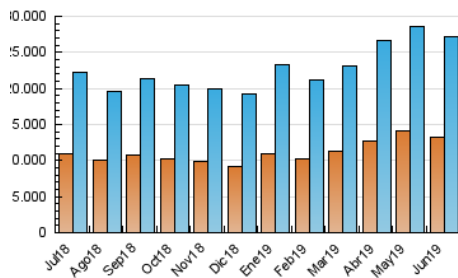

4.3 Por meses

N. únicos / Visitas (x 1000)