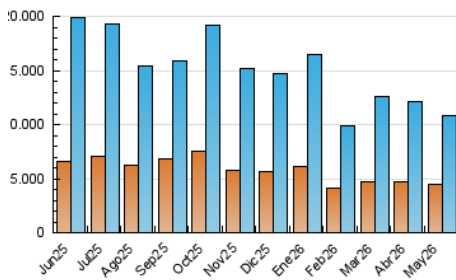

#### 4.1 Por día de la semana (promedio)

N. únicos / Visitas (x 100)

Páginas (x 100)

#### 4.2 Por franja horaria (promedio)

Visitas\_ (x 1000)

Páginas (x 1000)

#### 4.3 Por meses

N. únicos / Visitas (x 1000)

Páginas (x 1000)

## 5. Observaciones

Este Medio Electrónico de Comunicación ha sido medido por la herramienta Google Analytics de Google (GA4).