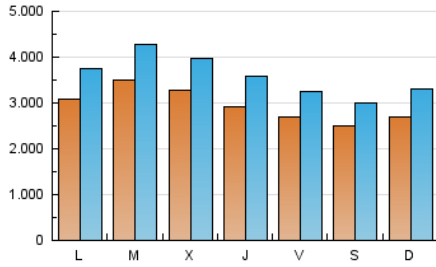

4. Gráficas (Nacional)

4.1 Por día de la semana (promedio)

N. únicos / Visitas (x 100)