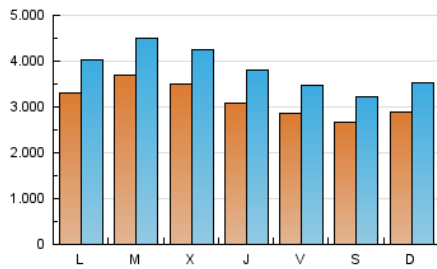

4. Gráficas (Nacional e Internacional)

4.1 Por día de la semana (promedio)

N. únicos / Visitas (x 100)