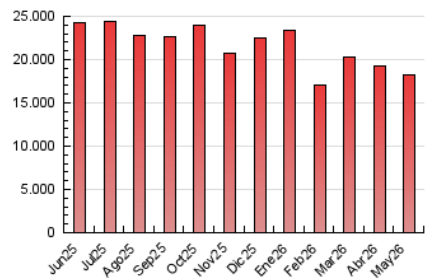

#### 3. Por día del mes (Nacional)

Día	N. únicos	Visitas	Páginas	Día	N. únicos	Visitas	Páginas	Día	N. únicos	Visitas	Páginas
<b>1</b>	262.616	312.212	495.696	<b>11</b>	379.470	448.637	735.060	<b>21</b>	262.534	316.121	588.238
<b>2</b>	236.613	275.567	466.287	<b>12</b>	300.656	376.493	639.339	<b>22</b>	307.129	380.350	632.056
<b>3</b>	253.966	302.284	495.911	<b>13</b>	228.975	279.665	530.240	<b>23</b>	271.847	320.908	532.522
<b>4</b>	318.226	384.207	643.489	<b>14</b>	238.413	297.659	512.102	<b>24</b>	254.284	320.697	517.449
<b>5</b>	387.022	452.299	692.926	<b>15</b>	244.640	298.427	511.496	<b>25</b>	281.329	357.541	603.385
<b>6</b>	334.704	392.084	641.706	<b>16</b>	239.105	275.062	453.608	<b>26</b>	449.188	542.583	828.823
<b>7</b>	266.518	328.903	540.207	<b>17</b>	300.968	369.227	634.990	<b>27</b>	463.346	552.227	837.639
<b>8</b>	244.497	295.182	538.162	<b>18</b>	253.647	315.092	589.369	<b>28</b>	395.112	488.688	724.540
<b>9</b>	224.014	273.472	474.489	<b>19</b>	259.603	343.332	609.865	<b>29</b>	284.502	345.013	547.405
<b>10</b>	272.697	336.318	535.946	<b>20</b>	289.176	367.990	615.410	<b>30</b>	277.472	353.162	518.767
								<b>31</b>	265.917	326.343	537.907

#### 4.1 Por día de la semana (promedio)

N. únicos / Visitas (x 100)

Páginas (x 100)

#### 4.2 Por franja horaria (promedio)

Visitas\_ (x 1000)

Páginas (x 1000)

#### 4.3 Por meses

N. únicos / Visitas (x 1000)

Páginas (x 1000)