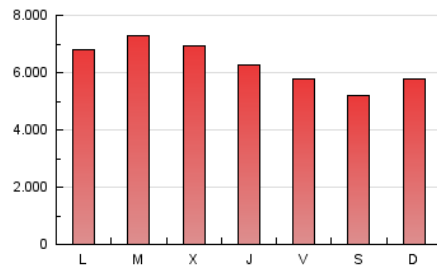

Páginas (x 100)