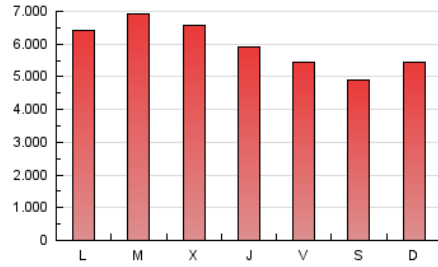

Páginas (x 100)