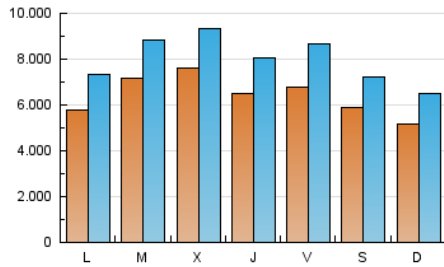

4. Gráficas (Nacional)

4.1 Por día de la semana (promedio)

N. únicos / Visitas (x 100)