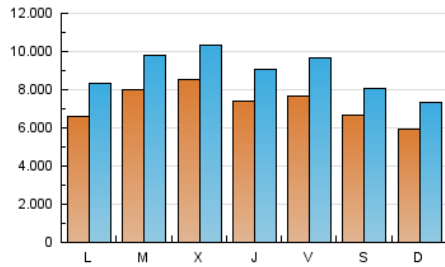

4. Gráficas (Nacional e Internacional)

4.1 Por día de la semana (promedio)

N. únicos / Visitas (x 100)