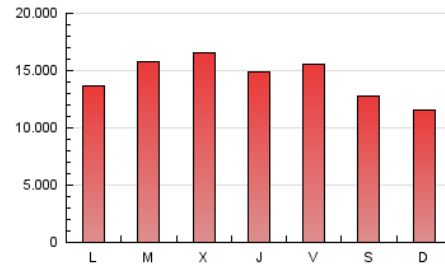

### 1. Cifras totales y promedios (Nacional e Internacional)

MES - AÑO	NAVEGADORES UNICOS	VISITAS	PAGINAS
Mayo - 2022	11.537.147	27.591.443	44.446.694
<b>PROMEDIO DIARIO</b>	<b>720.929</b>	<b>890.047</b>	<b>1.433.764</b>
<b>PROMEDIO LUNES-VIERNES</b>	760.232	939.677	1.525.515
<b>PROMEDIO SABADO-DOMINGO</b>	624.855	768.728	1.209.484
<b>PAGINAS / VISITAS</b>	1,61		
<b>DURACION MEDIA VISITAS</b>	0:02:29		
<b>DURACION MEDIA PAGINAS</b>	0:04:04		

### 3. Por día del mes (Nacional e Internacional)

Día	N. únicos	Visitas	Páginas	Día	N. únicos	Visitas	Páginas	Día	N. únicos	Visitas	Páginas
1	543.059	683.127	1.080.244	11	706.764	862.158	1.442.999	21	652.929	789.166	1.253.220
2	777.952	959.721	1.489.060	12	642.684	808.652	1.342.210	22	543.305	686.486	1.090.163
3	786.865	991.742	1.605.411	13	591.463	742.826	1.234.516	23	605.166	774.733	1.300.547
4	813.415	997.911	1.599.987	14	615.139	753.294	1.184.226	24	867.286	1.033.252	1.657.175
5	801.631	972.035	1.557.486	15	616.883	764.347	1.207.605	25	917.174	1.095.734	1.760.211
6	821.068	1.040.177	1.632.317	16	544.583	680.377	1.145.510	26	735.846	899.022	1.501.231
7	657.903	808.719	1.261.630	17	785.797	950.483	1.552.677	27	844.383	1.056.671	1.734.609
8	679.193	824.731	1.291.510	18	968.477	1.178.801	1.824.879	28	728.438	886.690	1.391.628
9	661.994	839.300	1.436.687	19	775.814	956.652	1.575.353	29	586.849	721.990	1.125.130
10	771.807	943.016	1.530.690	20	811.485	1.014.109	1.635.692	30	719.387	901.443	1.441.369
								31	774.069	974.078	1.560.722

4. Gráficas (Nacional e Internacional)

4.1 Por día de la semana (promedio)

N. únicos / Visitas (x 100)

Páginas (x 100)

4.2 Por franja horaria (promedio)

Visitas\_ (x 1000)

Páginas (x 1000)

4.3 Por meses