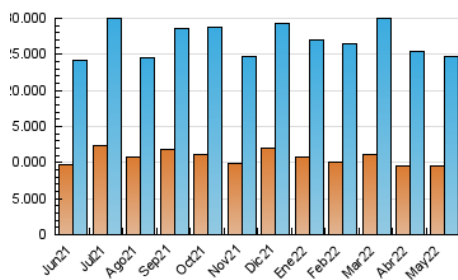

#### 3. Por día del mes (Nacional)

Día	N. únicos	Visitas	Páginas	Día	N. únicos	Visitas	Páginas	Día	N. únicos	Visitas	Páginas
1	476.069	601.645	955.440	11	627.291	770.637	1.293.839	21	580.518	708.611	1.129.455
2	696.799	867.896	1.346.038	12	566.042	721.913	1.201.975	22	473.281	607.862	969.468
3	709.000	901.414	1.460.641	13	523.956	663.966	1.105.799	23	528.097	681.735	1.151.849
4	722.627	891.781	1.436.266	14	548.325	678.419	1.067.759	24	782.267	935.139	1.500.337
5	706.103	865.585	1.388.453	15	543.493	681.601	1.079.157	25	825.076	993.197	1.595.023
6	733.727	939.314	1.472.412	16	466.217	590.466	1.005.186	26	643.436	794.080	1.337.108
7	576.210	717.734	1.122.178	17	703.607	854.080	1.398.416	27	746.292	945.330	1.561.271
8	596.937	736.369	1.155.755	18	874.205	1.070.007	1.656.947	28	644.642	787.517	1.238.727
9	576.734	740.569	1.277.910	19	678.556	851.281	1.410.923	29	504.285	625.573	979.681
10	687.264	846.897	1.375.951	20	717.453	907.563	1.470.962	30	625.835	796.694	1.281.147
								31	692.771	876.323	1.407.252

4. Gráficas (Nacional)

4.1 Por día de la semana (promedio)

N. únicos / Visitas (x 100)

Páginas (x 100)

4.2 Por franja horaria (promedio)

Visitas\_ (x 1000)

Páginas (x 1000)

4.3 Por meses

N. únicos / Visitas (x 1000)

Páginas (x 1000)