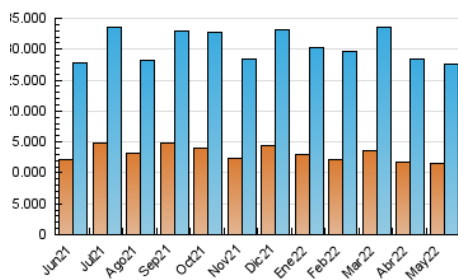

### 3. Por día del mes (Nacional e Internacional)

Día	N. únicos	Visitas	Páginas	Día	N. únicos	Visitas	Páginas	Día	N. únicos	Visitas	Páginas
1	543.059	683.127	1.080.244	11	706.764	862.158	1.442.999	21	652.929	789.166	1.253.220
2	777.952	959.721	1.489.060	12	642.684	808.652	1.342.210	22	543.305	686.486	1.090.163
3	786.865	991.742	1.605.411	13	591.463	742.826	1.234.516	23	605.166	774.733	1.300.547
4	813.415	997.911	1.599.987	14	615.139	753.294	1.184.226	24	867.286	1.033.252	1.657.175
5	801.631	972.035	1.557.486	15	616.883	764.347	1.207.605	25	917.174	1.095.734	1.760.211
6	821.068	1.040.177	1.632.317	16	544.583	680.377	1.145.510	26	735.846	899.022	1.501.231
7	657.903	808.719	1.261.630	17	785.797	950.483	1.552.677	27	844.383	1.056.671	1.734.609
8	679.193	824.731	1.291.510	18	968.477	1.178.801	1.824.879	28	728.438	886.690	1.391.628
9	661.994	839.300	1.436.687	19	775.814	956.652	1.575.353	29	586.849	721.990	1.125.130
10	771.807	943.016	1.530.690	20	811.485	1.014.109	1.635.692	30	719.387	901.443	1.441.369
								31	774.069	974.078	1.560.722

4. Gráficas (Nacional e Internacional)

4.1 Por día de la semana (promedio)

N. únicos / Visitas (x 100)

Páginas (x 100)

4.2 Por franja horaria (promedio)

Visitas\_ (x 1000)

Páginas (x 1000)

4.3 Por meses

N. únicos / Visitas (x 1000)

Páginas (x 1000)