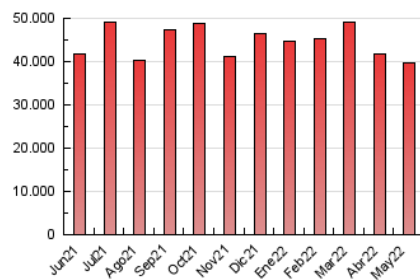

Páginas (x 1000)