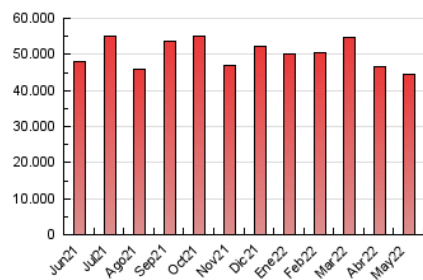

Páginas (x 1000)