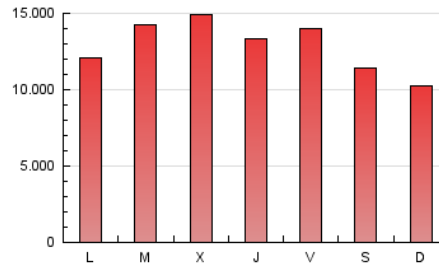

#### 1. Cifras totales y promedios (Nacional)

MES - AÑO	NAVEGADORES UNICOS	VISITAS	PAGINAS
Mayo - 2022	9.480.149	24.651.198	39.833.325
<b>PROMEDIO DIARIO</b>	<b>637.971</b>	<b>795.200</b>	<b>1.284.946</b>
<b>PROMEDIO LUNES-VIERNES</b>	<b>674.243</b>	<b>841.176</b>	<b>1.369.805</b>
<b>PROMEDIO SABADO-DOMINGO</b>	<b>549.307</b>	<b>682.815</b>	<b>1.077.513</b>
<b>PAGINAS / VISITAS</b>	<b>1,62</b>		
<b>DURACION MEDIA VISITAS</b>	<b>0:02:27</b>		
<b>DURACION MEDIA PAGINAS</b>	<b>0:03:58</b>		

#### 2. Secciones (Nacional)

	PAGINAS	%
<b>HOME</b>	11.925.764	29.94 %
<b>RESTO</b>	27.907.561	70.06 %

#### 3. Por día del mes (Nacional)

Día	N. únicos	Visitas	Páginas	Día	N. únicos	Visitas	Páginas	Día	N. únicos	Visitas	Páginas
1	476.069	601.645	955.440	11	627.291	770.637	1.293.839	21	580.518	708.611	1.129.455
2	696.799	867.896	1.346.038	12	566.042	721.913	1.201.975	22	473.281	607.862	969.468
3	709.000	901.414	1.460.641	13	523.956	663.966	1.105.799	23	528.097	681.735	1.151.849
4	722.627	891.781	1.436.266	14	548.325	678.419	1.067.759	24	782.267	935.139	1.500.337
5	706.103	865.585	1.388.453	15	543.493	681.601	1.079.157	25	825.076	993.197	1.595.023
6	733.727	939.314	1.472.412	16	466.217	590.466	1.005.186	26	643.436	794.080	1.337.108
7	576.210	717.734	1.122.178	17	703.607	854.080	1.398.416	27	746.292	945.330	1.561.271
8	596.937	736.369	1.155.755	18	874.205	1.070.007	1.656.947	28	644.642	787.517	1.238.727
9	576.734	740.569	1.277.910	19	678.556	851.281	1.410.923	29	504.285	625.573	979.681
10	687.264	846.897	1.375.951	20	717.453	907.563	1.470.962	30	625.835	796.694	1.281.147
								31	692.771	876.323	1.407.252

4. Gráficas (Nacional)

4.1 Por día de la semana (promedio)

N. únicos / Visitas (x 100)

Páginas (x 100)

4.2 Por franja horaria (promedio)

Visitas\_ (x 1000)

Páginas (x 1000)

4.3 Por meses