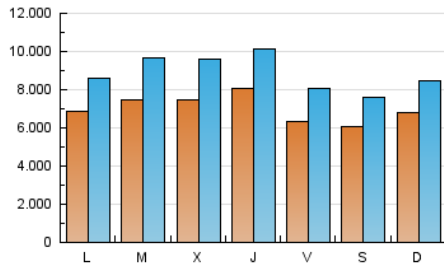

4. Gráficas (Nacional)

4.1 Por día de la semana (promedio)

N. únicos / Visitas (x 100)