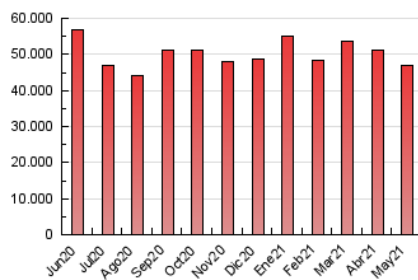

Páginas (x 1000)