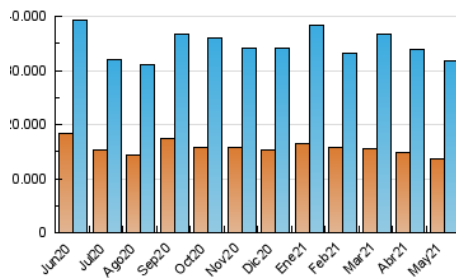

### 1. Cifras totales y promedios (Nacional e Internacional)

MES - AÑO	NAVEGADORES UNICOS	VISITAS	PAGINAS
Mayo - 2021	13.764.571	31.656.384	54.847.722
<b>PROMEDIO DIARIO</b>	<b>820.714</b>	<b>1.021.174</b>	<b>1.769.281</b>
<b>PROMEDIO LUNES-VIERNES</b>	849.557	1.063.500	1.859.809
<b>PROMEDIO SABADO-DOMINGO</b>	760.146	932.289	1.579.172
<b>PAGINAS / VISITAS</b>	1,73		
<b>DURACION MEDIA VISITAS</b>	0:03:09		
<b>DURACION MEDIA PAGINAS</b>	0:04:18		

### 3. Por día del mes (Nacional e Internacional)

Día	N. únicos	Visitas	Páginas	Día	N. únicos	Visitas	Páginas	Día	N. únicos	Visitas	Páginas
1	723.638	927.186	1.606.149	11	723.399	905.964	1.611.864	21	783.784	974.325	1.698.971
2	711.154	885.285	1.653.211	12	816.094	1.012.501	1.776.026	22	659.300	796.023	1.345.313
3	756.711	938.200	1.636.155	13	749.294	919.732	1.736.790	23	731.177	886.530	1.512.841
4	887.889	1.218.702	2.187.329	14	700.567	851.504	1.530.756	24	816.621	1.011.823	1.765.577
5	911.440	1.200.527	2.168.834	15	664.161	823.354	1.380.226	25	970.485	1.214.492	2.060.253
6	1.193.564	1.520.325	2.414.476	16	638.691	779.222	1.346.022	26	872.269	1.072.780	1.837.484
7	844.902	1.061.197	2.035.788	17	757.241	929.674	1.733.420	27	906.079	1.096.651	1.844.257
8	894.012	1.072.542	1.772.667	18	915.015	1.125.099	1.963.935	28	730.914	904.274	1.538.202
9	1.057.570	1.302.099	2.161.482	19	899.145	1.135.390	1.925.248	29	660.222	797.462	1.328.742
10	927.839	1.150.432	2.035.555	20	867.993	1.083.631	1.831.162	30	861.531	1.053.184	1.685.070
								31	809.442	1.006.274	1.723.917

4. Gráficas (Nacional e Internacional)

4.1 Por día de la semana (promedio)

N. únicos / Visitas (x 100)

Páginas (x 100)

4.2 Por franja horaria (promedio)

Visitas (x 1000)

Páginas (x 1000)

4.3 Por meses

N. únicos / Visitas (x 1000)

Páginas (x 1000)