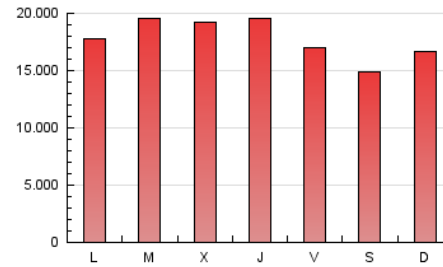

### 1. Cifras totales y promedios (Nacional e Internacional)

MES - AÑO	NAVEGADORES UNICOS	VISITAS	PAGINAS
Mayo - 2021	13.764.571	31.656.384	54.847.722
<b>PROMEDIO DIARIO</b>	<b>820.714</b>	<b>1.021.174</b>	<b>1.769.281</b>
<b>PROMEDIO LUNES-VIERNES</b>	849.557	1.063.500	1.859.809
<b>PROMEDIO SABADO-DOMINGO</b>	760.146	932.289	1.579.172
<b>PAGINAS / VISITAS</b>	1,73		
<b>DURACION MEDIA VISITAS</b>	0:03:09		
<b>DURACION MEDIA PAGINAS</b>	0:04:18		

### 3. Por día del mes (Nacional e Internacional)

Día	N. únicos	Visitas	Páginas	Día	N. únicos	Visitas	Páginas	Día	N. únicos	Visitas	Páginas
1	723.638	927.186	1.606.149	11	723.399	905.964	1.611.864	21	783.784	974.325	1.698.971
2	711.154	885.285	1.653.211	12	816.094	1.012.501	1.776.026	22	659.300	796.023	1.345.313
3	756.711	938.200	1.636.155	13	749.294	919.732	1.736.790	23	731.177	886.530	1.512.841
4	887.889	1.218.702	2.187.329	14	700.567	851.504	1.530.756	24	816.621	1.011.823	1.765.577
5	911.440	1.200.527	2.168.834	15	664.161	823.354	1.380.226	25	970.485	1.214.492	2.060.253
6	1.193.564	1.520.325	2.414.476	16	638.691	779.222	1.346.022	26	872.269	1.072.780	1.837.484
7	844.902	1.061.197	2.035.788	17	757.241	929.674	1.733.420	27	906.079	1.096.651	1.844.257
8	894.012	1.072.542	1.772.667	18	915.015	1.125.099	1.963.935	28	730.914	904.274	1.538.202
9	1.057.570	1.302.099	2.161.482	19	899.145	1.135.390	1.925.248	29	660.222	797.462	1.328.742
10	927.839	1.150.432	2.035.555	20	867.993	1.083.631	1.831.162	30	861.531	1.053.184	1.685.070
								31	809.442	1.006.274	1.723.917

4. Gráficas (Nacional e Internacional)

4.1 Por día de la semana (promedio)

N. únicos / Visitas (x 100)

Páginas (x 100)

4.2 Por franja horaria (promedio)

Visitas (x 1000)

Páginas (x 1000)

4.3 Por meses