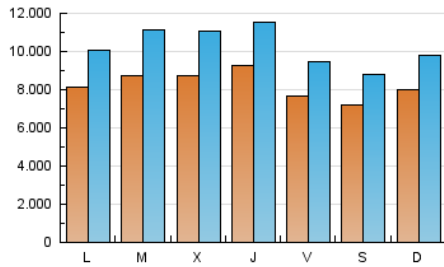

4. Gráficas (Nacional e Internacional)

4.1 Por día de la semana (promedio)

N. únicos / Visitas (x 100)