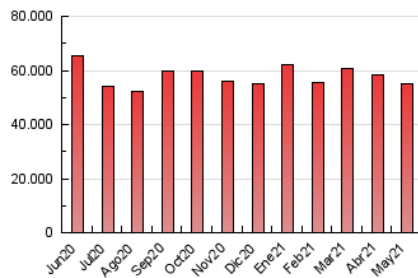

Páginas (x 1000)