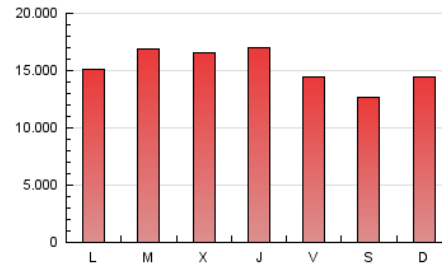

#### 1. Cifras totales y promedios (Nacional)

MES - AÑO	NAVEGADORES UNICOS	VISITAS	PAGINAS
Mayo - 2021	10.886.135	27.306.927	47.039.855
<b>PROMEDIO DIARIO</b>	<b>696.857</b>	<b>880.869</b>	<b>1.517.415</b>
<b>PROMEDIO LUNES-VIERNES</b>	<b>721.428</b>	<b>917.761</b>	<b>1.596.052</b>
<b>PROMEDIO SABADO-DOMINGO</b>	<b>645.259</b>	<b>803.395</b>	<b>1.352.276</b>
<b>PAGINAS / VISITAS</b>	<b>1,72</b>		
<b>DURACION MEDIA VISITAS</b>	<b>0:03:03</b>		
<b>DURACION MEDIA PAGINAS</b>	<b>0:04:13</b>		

#### 2. Secciones (Nacional)

	PAGINAS	%
<b>HOME</b>	13.932.426	29.62 %
<b>RESTO</b>	33.107.429	70.38 %

#### 3. Por día del mes (Nacional)

Día	N. únicos	Visitas	Páginas	Día	N. únicos	Visitas	Páginas	Día	N. únicos	Visitas	Páginas
1	629.571	813.663	1.402.783	11	596.565	760.919	1.348.274	21	642.781	814.197	1.417.622
2	608.967	773.707	1.453.383	12	674.395	860.975	1.500.196	22	531.419	652.866	1.104.477
3	647.787	813.445	1.409.053	13	619.217	776.768	1.476.910	23	609.174	753.109	1.281.660
4	769.788	1.075.148	1.907.387	14	558.403	701.847	1.271.170	24	669.765	852.873	1.486.096
5	788.285	1.047.098	1.875.226	15	547.906	692.662	1.151.880	25	822.164	1.046.581	1.767.529
6	1.053.060	1.359.466	2.126.531	16	518.762	640.557	1.105.355	26	733.958	921.740	1.574.141
7	715.263	913.951	1.758.260	17	644.302	795.822	1.489.814	27	793.251	965.899	1.610.591
8	783.691	946.143	1.541.815	18	793.293	986.810	1.714.281	28	627.147	785.606	1.324.518
9	926.793	1.153.665	1.885.610	19	783.045	1.002.706	1.684.816	29	550.617	679.393	1.124.273
10	774.063	977.289	1.710.303	20	760.632	952.458	1.593.842	30	745.694	928.183	1.471.519
								31	682.814	861.381	1.470.540

4. Gráficas (Nacional)

4.1 Por día de la semana (promedio)

N. únicos / Visitas (x 100)

Páginas (x 100)

4.2 Por franja horaria (promedio)

Visitas (x 1000)

Páginas (x 1000)

4.3 Por meses