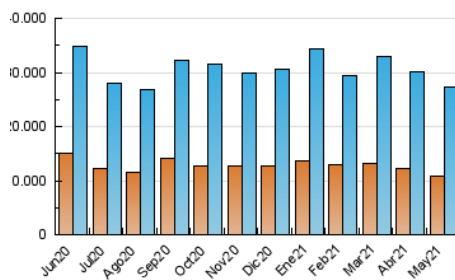

#### 3. Por día del mes (Nacional)

Día	N. únicos	Visitas	Páginas	Día	N. únicos	Visitas	Páginas	Día	N. únicos	Visitas	Páginas
1	629.571	813.663	1.402.783	11	596.565	760.919	1.348.274	21	642.781	814.197	1.417.622
2	608.967	773.707	1.453.383	12	674.395	860.975	1.500.196	22	531.419	652.866	1.104.477
3	647.787	813.445	1.409.053	13	619.217	776.768	1.476.910	23	609.174	753.109	1.281.660
4	769.788	1.075.148	1.907.387	14	558.403	701.847	1.271.170	24	669.765	852.873	1.486.096
5	788.285	1.047.098	1.875.226	15	547.906	692.662	1.151.880	25	822.164	1.046.581	1.767.529
6	1.053.060	1.359.466	2.126.531	16	518.762	640.557	1.105.355	26	733.958	921.740	1.574.141
7	715.263	913.951	1.758.260	17	644.302	795.822	1.489.814	27	793.251	965.899	1.610.591
8	783.691	946.143	1.541.815	18	793.293	986.810	1.714.281	28	627.147	785.606	1.324.518
9	926.793	1.153.665	1.885.610	19	783.045	1.002.706	1.684.816	29	550.617	679.393	1.124.273
10	774.063	977.289	1.710.303	20	760.632	952.458	1.593.842	30	745.694	928.183	1.471.519
								31	682.814	861.381	1.470.540

4. Gráficas (Nacional)

4.1 Por día de la semana (promedio)

N. únicos / Visitas (x 100)

Páginas (x 100)

4.2 Por franja horaria (promedio)

Visitas (x 1000)

Páginas (x 1000)

4.3 Por meses

N. únicos / Visitas (x 1000)

Páginas (x 1000)