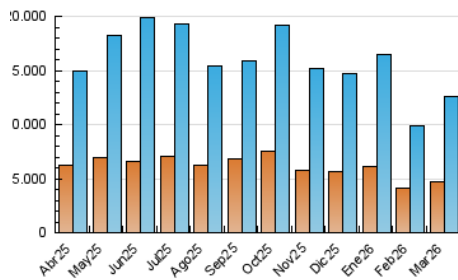

1. Cifras totales y promedios (Nacional)

MES - AÑO	NAVEGADORES UNICOS	VISITAS	PAGINAS
Marzo - 2026	4.759.860	12.539.611	20.258.893
PROMEDIO DIARIO	315.585	385.047	641.478
PROMEDIO LUNES-VIERNES	327.581	398.821	668.178
PROMEDIO SABADO-DOMINGO	286.259	351.376	576.211
PAGINAS / VISITAS	1,67		
DURACION MEDIA VISITAS	0:02:30		
TIEMPO INTERACCIÓN MEDIO	0:02:50		

2. Secciones (Nacional)

	PAGINAS	%
HOME	5.588.194	28.10 %
RESTO	14.297.629	71.90 %

3. Por día del mes (Nacional)

Día	N. únicos	Visitas	Páginas	Día	N. únicos	Visitas	Páginas	Día	N. únicos	Visitas	Páginas
1	294.086	380.257	634.429	11	278.937	352.852	630.046	21	292.201	339.479	546.000
2	302.799	389.547	699.512	12	478.083	555.435	854.606	22	283.741	350.514	552.022
3	305.415	370.162	632.942	13	248.029	307.248	544.476	23	278.242	344.359	589.843
4	295.846	366.398	658.600	14	293.019	367.570	561.841	24	294.103	355.215	597.494
5	293.572	366.244	648.676	15	292.251	361.387	619.690	25	252.487	308.482	544.680
6	328.924	401.087	732.204	16	381.374	464.116	729.998	26	568.829	647.816	968.902
7	314.403	378.052	626.590	17	293.643	366.313	595.189	27	438.865	508.803	793.879
8	280.383	343.644	587.830	18	280.438	351.026	571.971	28	290.263	351.137	556.638
9	249.513	320.294	595.197	19	280.125	340.292	595.282	29	235.984	290.340	500.861
10	283.864	347.861	612.454	20	374.472	457.473	728.579	30	301.081	368.963	627.773
								31	398.150	484.080	747.619

4. Gráficas (Nacional)

4.1 Por día de la semana (promedio)

N. únicos / Visitas (x 100)

Páginas (x 100)

4.2 Por franja horaria (promedio)

Visitas_ (x 1000)

Páginas (x 1000)

4.3 Por meses

N. únicos / Visitas (x 1000)

Páginas (x 1000)

5. Observaciones

Este Medio Electrónico de Comunicación ha sido medido por la herramienta Google Analytics de Google (GA4).

6. Definiciones básicas (Para más información ver Normas Técnicas para el Control de los Medios Electrónicos de Comunicación)