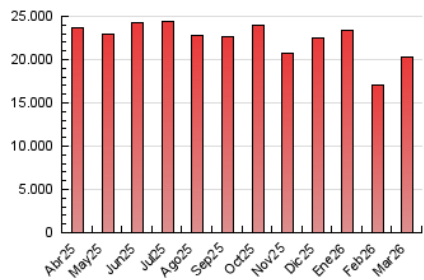

1. Cifras totales y promedios (Nacional)

MES - AÑO	NAVEGADORES UNICOS	VISITAS	PAGINAS
Marzo - 2026	4.759.860	12.539.611	20.258.893
PROMEDIO DIARIO	315.585	385.047	641.478
PROMEDIO LUNES-VIERNES	327.581	398.821	668.178
PROMEDIO SABADO-DOMINGO	286.259	351.376	576.211
PAGINAS / VISITAS	1,67		
DURACION MEDIA VISITAS	0:02:30		
TIEMPO INTERACCIÓN MEDIO	0:02:50		

2. Secciones (Nacional)

	PAGINAS	%
HOME	5.588.194	28.10 %
RESTO	14.297.629	71.90 %

3. Por día del mes (Nacional)

Día	N. únicos	Visitas	Páginas	Día	N. únicos	Visitas	Páginas	Día	N. únicos	Visitas	Páginas
1	294.086	380.257	634.429	11	278.937	352.852	630.046	21	292.201	339.479	546.000
2	302.799	389.547	699.512	12	478.083	555.435	854.606	22	283.741	350.514	552.022
3	305.415	370.162	632.942	13	248.029	307.248	544.476	23	278.242	344.359	589.843
4	295.846	366.398	658.600	14	293.019	367.570	561.841	24	294.103	355.215	597.494
5	293.572	366.244	648.676	15	292.251	361.387	619.690	25	252.487	308.482	544.680
6	328.924	401.087	732.204	16	381.374	464.116	729.998	26	568.829	647.816	968.902
7	314.403	378.052	626.590	17	293.643	366.313	595.189	27	438.865	508.803	793.879
8	280.383	343.644	587.830	18	280.438	351.026	571.971	28	290.263	351.137	556.638
9	249.513	320.294	595.197	19	280.125	340.292	595.282	29	235.984	290.340	500.861
10	283.864	347.861	612.454	20	374.472	457.473	728.579	30	301.081	368.963	627.773
								31	398.150	484.080	747.619

4. Gráficas (Nacional)

4.1 Por día de la semana (promedio)

N. únicos / Visitas (x 100)

Páginas (x 100)

4.2 Por franja horaria (promedio)

Visitas_ (x 1000)

Páginas (x 1000)

4.3 Por meses

N. únicos / Visitas (x 1000)

Páginas (x 1000)

5. Observaciones

Este Medio Electrónico de Comunicación ha sido medido por la herramienta Google Analytics de Google (GA4).

6. Definiciones básicas (Para más información ver Normas Técnicas para el Control de los Medios Electrónicos de Comunicación)