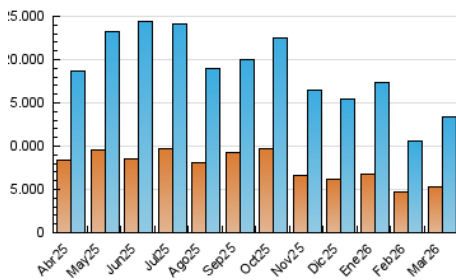

4.3 Por meses

N. únicos / Visitas (x 1000)