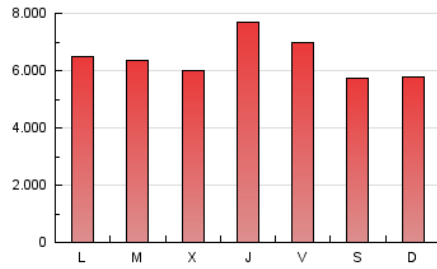

1. Cifras totales y promedios (Nacional)

MES - AÑO	NAVEGADORES UNICOS	VISITAS	PAGINAS
Marzo - 2026	4.759.860	12.539.611	20.258.893
PROMEDIO DIARIO	315.585	385.047	641.478
PROMEDIO LUNES-VIERNES	327.581	398.821	668.178
PROMEDIO SABADO-DOMINGO	286.259	351.376	576.211
PAGINAS / VISITAS	1,67		
DURACION MEDIA VISITAS	0:02:30		
TIEMPO INTERACCIÓN MEDIO	0:02:50		

2. Secciones (Nacional)

	PAGINAS	%
HOME	5.588.194	28.10 %
RESTO	14.297.629	71.90 %

3. Por día del mes (Nacional)

Día	N. únicos	Visitas	Páginas	Día	N. únicos	Visitas	Páginas	Día	N. únicos	Visitas	Páginas
1	294.086	380.257	634.429	11	278.937	352.852	630.046	21	292.201	339.479	546.000
2	302.799	389.547	699.512	12	478.083	555.435	854.606	22	283.741	350.514	552.022
3	305.415	370.162	632.942	13	248.029	307.248	544.476	23	278.242	344.359	589.843
4	295.846	366.398	658.600	14	293.019	367.570	561.841	24	294.103	355.215	597.494
5	293.572	366.244	648.676	15	292.251	361.387	619.690	25	252.487	308.482	544.680
6	328.924	401.087	732.204	16	381.374	464.116	729.998	26	568.829	647.816	968.902
7	314.403	378.052	626.590	17	293.643	366.313	595.189	27	438.865	508.803	793.879
8	280.383	343.644	587.830	18	280.438	351.026	571.971	28	290.263	351.137	556.638
9	249.513	320.294	595.197	19	280.125	340.292	595.282	29	235.984	290.340	500.861
10	283.864	347.861	612.454	20	374.472	457.473	728.579	30	301.081	368.963	627.773
								31	398.150	484.080	747.619

4. Gráficas (Nacional)

4.1 Por día de la semana (promedio)

N. únicos / Visitas (x 100)

Páginas (x 100)

4.2 Por franja horaria (promedio)

Visitas_ (x 1000)

Páginas (x 1000)

4.3 Por meses