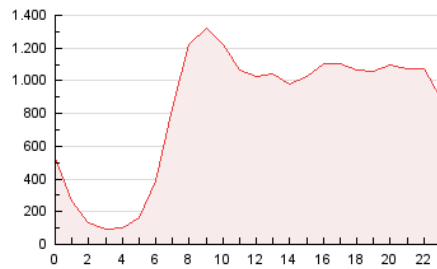

2. Secciones (Nacional)

	PAGINAS	%
HOME	5.588.194	28.10 %
RESTO	14.297.629	71.90 %

3. Por día del mes (Nacional)

Día	N. únicos	Visitas	Páginas	Día	N. únicos	Visitas	Páginas	Día	N. únicos	Visitas	Páginas
1	294.086	380.257	634.429	11	278.937	352.852	630.046	21	292.201	339.479	546.000
2	302.799	389.547	699.512	12	478.083	555.435	854.606	22	283.741	350.514	552.022
3	305.415	370.162	632.942	13	248.029	307.248	544.476	23	278.242	344.359	589.843
4	295.846	366.398	658.600	14	293.019	367.570	561.841	24	294.103	355.215	597.494
5	293.572	366.244	648.676	15	292.251	361.387	619.690	25	252.487	308.482	544.680
6	328.924	401.087	732.204	16	381.374	464.116	729.998	26	568.829	647.816	968.902
7	314.403	378.052	626.590	17	293.643	366.313	595.189	27	438.865	508.803	793.879
8	280.383	343.644	587.830	18	280.438	351.026	571.971	28	290.263	351.137	556.638
9	249.513	320.294	595.197	19	280.125	340.292	595.282	29	235.984	290.340	500.861
10	283.864	347.861	612.454	20	374.472	457.473	728.579	30	301.081	368.963	627.773
								31	398.150	484.080	747.619

4. Gráficas (Nacional)

4.1 Por día de la semana (promedio)

N. únicos / Visitas (x 100)

Páginas (x 100)

4.2 Por franja horaria (promedio)

Visitas_ (x 1000)

Páginas (x 1000)

4.3 Por meses

N. únicos / Visitas (x 1000)

Páginas (x 1000)

5. Observaciones

Este Medio Electrónico de Comunicación ha sido medido por la herramienta Google Analytics de Google (GA4).

6. Definiciones básicas (Para más información ver Normas Técnicas para el Control de los Medios Electrónicos de Comunicación)