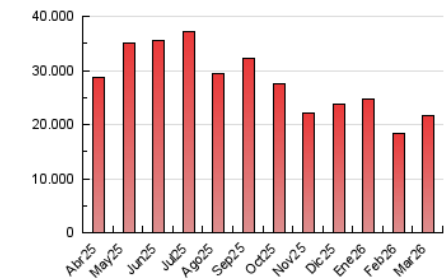

Páginas (x 1000)