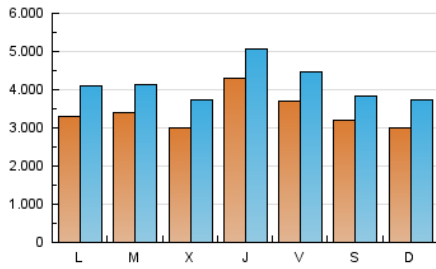

1. Cifras totales y promedios (Nacional e Internacional)

MES - AÑO	NAVEGADORES UNICOS	VISITAS	PAGINAS
Marzo - 2026	5.359.673	13.435.412	21.617.788
PROMEDIO DIARIO	339.399	413.780	684.549
PROMEDIO LUNES-VIERNES	352.176	428.408	712.877
PROMEDIO SABADO-DOMINGO	308.167	378.023	615.304
PAGINAS / VISITAS	1,65		
DURACION MEDIA VISITAS	0:02:29		
TIEMPO INTERACCIÓN MEDIO	0:02:40		

2. Secciones (Nacional e Internacional)

	PAGINAS	%
HOME	5.940.362	27.99 %
RESTO	15.280.670	72.01 %

3. Por día del mes (Nacional e Internacional)

Día	N. únicos	Visitas	Páginas	Día	N. únicos	Visitas	Páginas	Día	N. únicos	Visitas	Páginas
1	314.203	407.607	676.955	11	301.592	380.628	671.355	21	311.924	365.524	579.934
2	332.316	421.854	751.867	12	500.395	581.717	896.335	22	305.757	375.206	589.451
3	326.140	395.302	673.988	13	266.827	329.841	582.484	23	301.526	375.633	631.960
4	317.456	396.169	702.256	14	315.237	390.597	598.791	24	316.617	382.769	638.473
5	318.023	395.466	692.861	15	312.598	387.300	660.428	25	272.400	332.614	583.039
6	357.030	430.769	782.207	16	422.578	510.814	794.168	26	595.418	678.242	1.012.945
7	335.207	406.850	666.005	17	319.486	396.432	640.241	27	462.754	537.262	838.343
8	304.230	373.081	630.395	18	305.383	378.791	614.989	28	314.368	376.073	596.534
9	271.654	350.699	639.604	19	308.559	372.451	641.332	29	259.979	319.967	539.245
10	309.289	378.803	659.255	20	396.656	484.107	771.439	30	321.999	396.368	670.131
								31	423.764	518.251	794.022

4. Gráficas (Nacional e Internacional)

4.1 Por día de la semana (promedio)

N. únicos / Visitas (x 100)

Páginas (x 100)

4.2 Por franja horaria (promedio)

Visitas_ (x 1000)

Páginas (x 1000)

4.3 Por meses