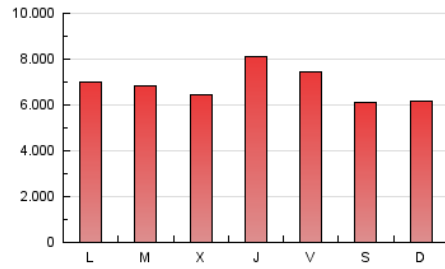

1. Cifras totales y promedios (Nacional e Internacional)

MES - AÑO	NAVEGADORES UNICOS	VISITAS	PAGINAS
Marzo - 2026	5.359.673	13.435.412	21.617.788
PROMEDIO DIARIO	339.399	413.780	684.549
PROMEDIO LUNES-VIERNES	352.176	428.408	712.877
PROMEDIO SABADO-DOMINGO	308.167	378.023	615.304
PAGINAS / VISITAS	1,65		
DURACION MEDIA VISITAS	0:02:29		
TIEMPO INTERACCIÓN MEDIO	0:02:40		

2. Secciones (Nacional e Internacional)

	PAGINAS	%
HOME	5.940.362	27.99 %
RESTO	15.280.670	72.01 %

3. Por día del mes (Nacional e Internacional)

Día	N. únicos	Visitas	Páginas	Día	N. únicos	Visitas	Páginas	Día	N. únicos	Visitas	Páginas
1	314.203	407.607	676.955	11	301.592	380.628	671.355	21	311.924	365.524	579.934
2	332.316	421.854	751.867	12	500.395	581.717	896.335	22	305.757	375.206	589.451
3	326.140	395.302	673.988	13	266.827	329.841	582.484	23	301.526	375.633	631.960
4	317.456	396.169	702.256	14	315.237	390.597	598.791	24	316.617	382.769	638.473
5	318.023	395.466	692.861	15	312.598	387.300	660.428	25	272.400	332.614	583.039
6	357.030	430.769	782.207	16	422.578	510.814	794.168	26	595.418	678.242	1.012.945
7	335.207	406.850	666.005	17	319.486	396.432	640.241	27	462.754	537.262	838.343
8	304.230	373.081	630.395	18	305.383	378.791	614.989	28	314.368	376.073	596.534
9	271.654	350.699	639.604	19	308.559	372.451	641.332	29	259.979	319.967	539.245
10	309.289	378.803	659.255	20	396.656	484.107	771.439	30	321.999	396.368	670.131
								31	423.764	518.251	794.022

4. Gráficas (Nacional e Internacional)

4.1 Por día de la semana (promedio)

N. únicos / Visitas (x 100)

Páginas (x 100)

4.2 Por franja horaria (promedio)

Visitas_ (x 1000)

Páginas (x 1000)

4.3 Por meses