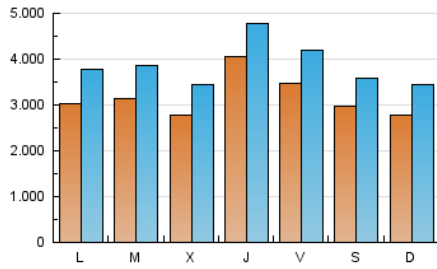

1. Cifras totales y promedios (Nacional)

MES - AÑO	NAVEGADORES UNICOS	VISITAS	PAGINAS
Marzo - 2026	4.759.860	12.539.611	20.258.893
PROMEDIO DIARIO	315.585	385.047	641.478
PROMEDIO LUNES-VIERNES	327.581	398.821	668.178
PROMEDIO SABADO-DOMINGO	286.259	351.376	576.211
PAGINAS / VISITAS	1,67		
DURACION MEDIA VISITAS	0:02:30		
TIEMPO INTERACCIÓN MEDIO	0:02:50		

2. Secciones (Nacional)

	PAGINAS	%
HOME	5.588.194	28.10 %
RESTO	14.297.629	71.90 %

3. Por día del mes (Nacional)

Día	N. únicos	Visitas	Páginas	Día	N. únicos	Visitas	Páginas	Día	N. únicos	Visitas	Páginas
1	294.086	380.257	634.429	11	278.937	352.852	630.046	21	292.201	339.479	546.000
2	302.799	389.547	699.512	12	478.083	555.435	854.606	22	283.741	350.514	552.022
3	305.415	370.162	632.942	13	248.029	307.248	544.476	23	278.242	344.359	589.843
4	295.846	366.398	658.600	14	293.019	367.570	561.841	24	294.103	355.215	597.494
5	293.572	366.244	648.676	15	292.251	361.387	619.690	25	252.487	308.482	544.680
6	328.924	401.087	732.204	16	381.374	464.116	729.998	26	568.829	647.816	968.902
7	314.403	378.052	626.590	17	293.643	366.313	595.189	27	438.865	508.803	793.879
8	280.383	343.644	587.830	18	280.438	351.026	571.971	28	290.263	351.137	556.638
9	249.513	320.294	595.197	19	280.125	340.292	595.282	29	235.984	290.340	500.861
10	283.864	347.861	612.454	20	374.472	457.473	728.579	30	301.081	368.963	627.773
								31	398.150	484.080	747.619

4. Gráficas (Nacional)

4.1 Por día de la semana (promedio)

N. únicos / Visitas (x 100)

Páginas (x 100)

4.2 Por franja horaria (promedio)

Visitas_ (x 1000)

Páginas (x 1000)

4.3 Por meses