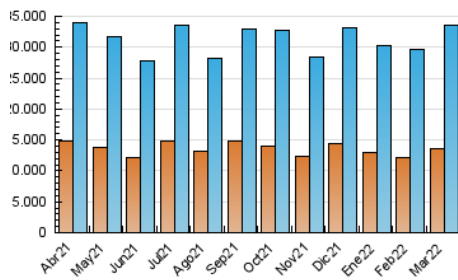

### 3. Por día del mes (Nacional e Internacional)

Día	N. únicos	Visitas	Páginas	Día	N. únicos	Visitas	Páginas	Día	N. únicos	Visitas	Páginas
1	977.969	1.253.180	2.038.402	11	707.560	894.945	1.570.231	21	738.134	955.336	1.610.165
2	939.779	1.210.859	1.967.549	12	627.356	798.682	1.328.041	22	820.231	1.039.363	1.726.011
3	869.806	1.122.013	1.888.810	13	729.339	915.526	1.473.844	23	817.471	1.038.449	1.754.955
4	932.393	1.177.150	1.970.893	14	775.152	973.756	1.738.952	24	901.482	1.152.805	1.893.024
5	1.032.118	1.272.088	1.913.414	15	945.670	1.175.612	1.978.498	25	842.382	1.084.515	1.774.246
6	757.090	958.440	1.506.937	16	1.119.548	1.457.406	2.298.919	26	731.406	914.191	1.518.787
7	802.992	1.037.942	1.705.822	17	908.257	1.141.814	1.851.197	27	756.021	929.948	1.501.417
8	842.585	1.018.937	1.665.009	18	846.064	1.022.547	1.631.070	28	935.345	1.159.981	1.852.468
9	844.172	1.061.260	1.742.344	19	691.927	854.751	1.350.741	29	1.076.563	1.316.817	2.048.714
10	814.105	1.032.264	1.716.324	20	709.392	894.256	1.395.527	30	1.159.313	1.477.659	2.311.127
								31	972.000	1.251.228	1.968.791

4. Gráficas (Nacional e Internacional)

4.1 Por día de la semana (promedio)

N. únicos / Visitas (x 100)

Páginas (x 100)

4.2 Por franja horaria (promedio)

Visitas\_ (x 1000)

Páginas (x 1000)

4.3 Por meses

N. únicos / Visitas (x 1000)

Páginas (x 1000)