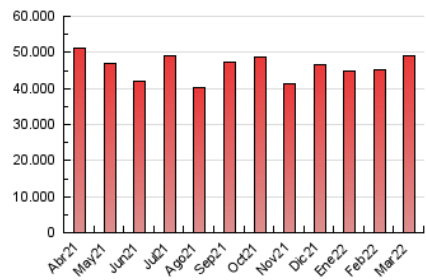

#### 3. Por día del mes (Nacional)

Día	N. únicos	Visitas	Páginas	Día	N. únicos	Visitas	Páginas	Día	N. únicos	Visitas	Páginas
1	855.422	1.110.101	1.817.243	11	620.613	789.189	1.399.286	21	638.216	838.419	1.426.921
2	817.591	1.068.929	1.742.448	12	537.947	696.343	1.171.631	22	716.229	909.877	1.525.826
3	755.771	985.570	1.669.755	13	638.532	811.450	1.313.304	23	710.774	920.888	1.571.577
4	823.709	1.046.580	1.758.108	14	677.386	861.571	1.557.036	24	810.736	1.051.186	1.730.595
5	942.730	1.167.708	1.747.368	15	847.174	1.059.076	1.789.952	25	757.562	987.436	1.617.687
6	671.160	856.384	1.346.887	16	1.020.227	1.344.871	2.117.346	26	649.441	819.105	1.368.773
7	717.375	928.308	1.527.745	17	822.173	1.040.526	1.689.375	27	674.501	837.556	1.358.826
8	727.385	894.101	1.472.729	18	737.239	907.861	1.458.195	28	821.080	1.028.917	1.651.224
9	740.174	941.095	1.552.133	19	584.515	734.748	1.176.696	29	898.402	1.125.525	1.772.813
10	720.010	919.111	1.533.621	20	628.964	799.649	1.249.457	30	1.039.993	1.333.603	2.091.632
								31	868.844	1.137.857	1.793.554

4. Gráficas (Nacional)

4.1 Por día de la semana (promedio)

N. únicos / Visitas (x 100)

Páginas (x 100)

4.2 Por franja horaria (promedio)

Visitas\_ (x 1000)

Páginas (x 1000)

4.3 Por meses

N. únicos / Visitas (x 1000)

Páginas (x 1000)