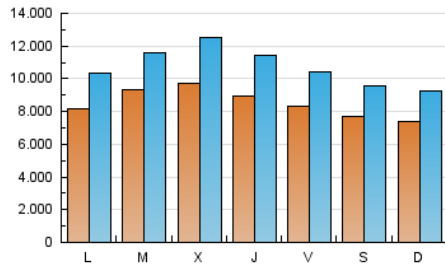

4. Gráficas (Nacional e Internacional)

4.1 Por día de la semana (promedio)

N. únicos / Visitas (x 100)