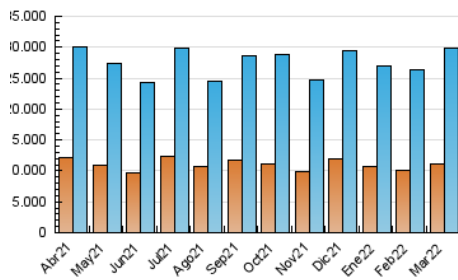

#### 3. Por día del mes (Nacional)

Día	N. únicos	Visitas	Páginas	Día	N. únicos	Visitas	Páginas	Día	N. únicos	Visitas	Páginas
1	855.422	1.110.101	1.817.243	11	620.613	789.189	1.399.286	21	638.216	838.419	1.426.921
2	817.591	1.068.929	1.742.448	12	537.947	696.343	1.171.631	22	716.229	909.877	1.525.826
3	755.771	985.570	1.669.755	13	638.532	811.450	1.313.304	23	710.774	920.888	1.571.577
4	823.709	1.046.580	1.758.108	14	677.386	861.571	1.557.036	24	810.736	1.051.186	1.730.595
5	942.730	1.167.708	1.747.368	15	847.174	1.059.076	1.789.952	25	757.562	987.436	1.617.687
6	671.160	856.384	1.346.887	16	1.020.227	1.344.871	2.117.346	26	649.441	819.105	1.368.773
7	717.375	928.308	1.527.745	17	822.173	1.040.526	1.689.375	27	674.501	837.556	1.358.826
8	727.385	894.101	1.472.729	18	737.239	907.861	1.458.195	28	821.080	1.028.917	1.651.224
9	740.174	941.095	1.552.133	19	584.515	734.748	1.176.696	29	898.402	1.125.525	1.772.813
10	720.010	919.111	1.533.621	20	628.964	799.649	1.249.457	30	1.039.993	1.333.603	2.091.632
								31	868.844	1.137.857	1.793.554

4. Gráficas (Nacional)

4.1 Por día de la semana (promedio)

N. únicos / Visitas (x 100)

Páginas (x 100)

4.2 Por franja horaria (promedio)

Visitas\_ (x 1000)

Páginas (x 1000)

4.3 Por meses

N. únicos / Visitas (x 1000)

Páginas (x 1000)