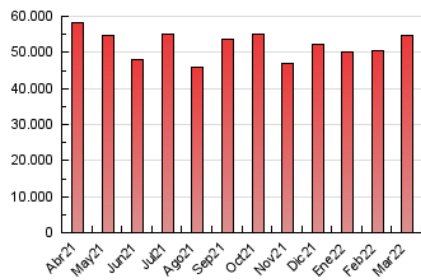

Páginas (x 1000)