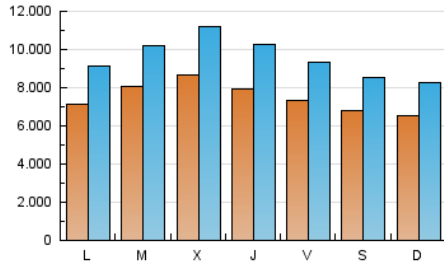

4. Gráficas (Nacional)

4.1 Por día de la semana (promedio)

N. únicos / Visitas (x 100)