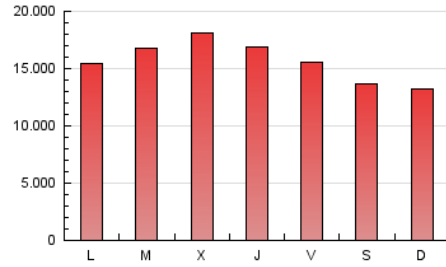

#### 1. Cifras totales y promedios (Nacional)

MES - AÑO	NAVEGADORES UNICOS	VISITAS	PAGINAS
Marzo - 2022	11.069.678	29.953.540	48.999.743
<b>PROMEDIO DIARIO</b>	<b>757.157</b>	<b>966.243</b>	<b>1.580.637</b>
<b>PROMEDIO LUNES-VIERNES</b>	<b>788.873</b>	<b>1.010.026</b>	<b>1.663.774</b>
<b>PROMEDIO SABADO-DOMINGO</b>	<b>665.974</b>	<b>840.368</b>	<b>1.341.618</b>
<b>PAGINAS / VISITAS</b>	<b>1,64</b>		
<b>DURACION MEDIA VISITAS</b>	<b>0:02:37</b>		
<b>DURACION MEDIA PAGINAS</b>	<b>0:04:07</b>		

#### 2. Secciones (Nacional)

	PAGINAS	%
<b>HOME</b>	15.330.630	31.29 %
<b>RESTO</b>	33.669.113	68.71 %

#### 3. Por día del mes (Nacional)

Día	N. únicos	Visitas	Páginas	Día	N. únicos	Visitas	Páginas	Día	N. únicos	Visitas	Páginas
1	855.422	1.110.101	1.817.243	11	620.613	789.189	1.399.286	21	638.216	838.419	1.426.921
2	817.591	1.068.929	1.742.448	12	537.947	696.343	1.171.631	22	716.229	909.877	1.525.826
3	755.771	985.570	1.669.755	13	638.532	811.450	1.313.304	23	710.774	920.888	1.571.577
4	823.709	1.046.580	1.758.108	14	677.386	861.571	1.557.036	24	810.736	1.051.186	1.730.595
5	942.730	1.167.708	1.747.368	15	847.174	1.059.076	1.789.952	25	757.562	987.436	1.617.687
6	671.160	856.384	1.346.887	16	1.020.227	1.344.871	2.117.346	26	649.441	819.105	1.368.773
7	717.375	928.308	1.527.745	17	822.173	1.040.526	1.689.375	27	674.501	837.556	1.358.826
8	727.385	894.101	1.472.729	18	737.239	907.861	1.458.195	28	821.080	1.028.917	1.651.224
9	740.174	941.095	1.552.133	19	584.515	734.748	1.176.696	29	898.402	1.125.525	1.772.813
10	720.010	919.111	1.533.621	20	628.964	799.649	1.249.457	30	1.039.993	1.333.603	2.091.632
								31	868.844	1.137.857	1.793.554

4. Gráficas (Nacional)

4.1 Por día de la semana (promedio)

N. únicos / Visitas (x 100)

Páginas (x 100)

4.2 Por franja horaria (promedio)

Visitas\_ (x 1000)

Páginas (x 1000)

4.3 Por meses