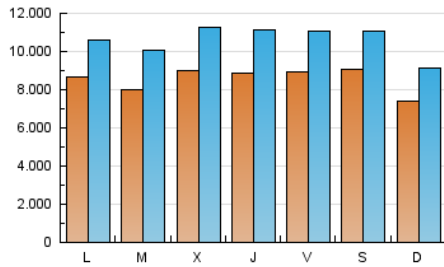

1. Cifras totales y promedios (Nacional)

MES - AÑO	NAVEGADORES UNICOS	VISITAS	PAGINAS
Marzo - 2021	13.185.404	32.921.766	53.700.017
PROMEDIO DIARIO	855.281	1.061.992	1.732.259
PROMEDIO LUNES-VIERNES	866.619	1.080.270	1.771.638
PROMEDIO SABADO-DOMINGO	822.682	1.009.444	1.619.043
PAGINAS / VISITAS	1,63		
DURACION MEDIA VISITAS	0:02:49		
DURACION MEDIA PAGINAS	0:04:29		

2. Secciones (Nacional)

	PAGINAS	%
HOME	15.428.260	28.73 %
RESTO	38.271.757	71.27 %

3. Por día del mes (Nacional)

Día	N. únicos	Visitas	Páginas	Día	N. únicos	Visitas	Páginas	Día	N. únicos	Visitas	Páginas
1	700.531	871.333	1.531.120	11	1.038.636	1.293.517	2.035.203	21	583.374	740.538	1.306.939
2	660.744	829.553	1.454.866	12	1.045.093	1.286.323	1.997.642	22	695.794	885.675	1.547.427
3	673.893	862.870	1.479.938	13	1.062.456	1.286.495	1.892.127	23	700.966	892.104	1.545.088
4	649.386	813.508	1.408.092	14	822.319	1.000.585	1.574.009	24	989.350	1.243.066	1.997.540
5	726.497	919.293	1.549.680	15	1.399.745	1.669.211	2.502.864	25	829.851	1.041.330	1.734.168
6	854.633	1.052.621	1.634.162	16	1.021.515	1.310.501	2.161.158	26	979.502	1.187.590	1.813.918
7	717.172	911.182	1.511.519	17	1.011.203	1.232.472	1.987.213	27	958.310	1.146.233	1.750.454
8	668.136	844.261	1.464.952	18	1.028.008	1.296.643	2.041.544	28	826.919	990.190	1.680.751
9	743.334	922.058	1.524.870	19	815.801	1.046.408	1.691.639	29	858.588	1.034.419	1.762.352
10	965.246	1.216.593	2.012.249	20	756.274	947.709	1.602.384	30	874.739	1.082.187	1.784.628
								31	855.684	1.065.298	1.719.521

4. Gráficas (Nacional)

4.1 Por día de la semana (promedio)

N. únicos / Visitas (x 100)

Páginas (x 100)

4.2 Por franja horaria (promedio)

Visitas (x 1000)

Páginas (x 1000)

4.3 Por meses