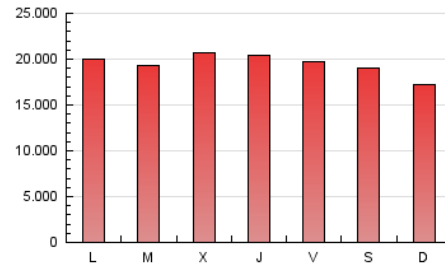

1. Cifras totales y promedios (Nacional e Internacional)

MES - AÑO	NAVEGADORES UNICOS	VISITAS	PAGINAS
Marzo - 2021	15.592.054	36.598.364	60.650.586
PROMEDIO DIARIO	957.209	1.180.592	1.956.471
PROMEDIO LUNES-VIERNES	972.781	1.203.366	2.006.386
PROMEDIO SABADO-DOMINGO	912.439	1.115.119	1.812.963
PAGINAS / VISITAS	1,66		
DURACION MEDIA VISITAS	0:03:02		
DURACION MEDIA PAGINAS	0:04:37		

2. Secciones (Nacional e Internacional)

	PAGINAS	%
HOME	16.470.967	27.16 %
RESTO	44.179.619	72.84 %

3. Por día del mes (Nacional e Internacional)

Día	N. únicos	Visitas	Páginas	Día	N. únicos	Visitas	Páginas	Día	N. únicos	Visitas	Páginas
1	805.422	993.704	1.767.210	11	1.158.202	1.434.433	2.296.556	21	677.625	847.238	1.500.809
2	772.475	953.921	1.699.026	12	1.148.908	1.403.208	2.219.131	22	803.225	1.008.921	1.781.885
3	794.668	996.900	1.743.583	13	1.166.012	1.398.225	2.092.426	23	790.413	996.962	1.749.500
4	775.212	952.974	1.678.258	14	913.378	1.111.229	1.768.399	24	1.076.237	1.350.055	2.203.148
5	841.500	1.047.480	1.799.581	15	1.519.221	1.812.651	2.761.868	25	912.701	1.143.728	1.932.027
6	940.768	1.162.387	1.833.128	16	1.129.162	1.439.103	2.413.251	26	1.066.921	1.289.287	2.000.644
7	813.280	1.026.737	1.715.600	17	1.121.744	1.361.652	2.235.080	27	1.042.468	1.241.724	1.922.278
8	796.313	991.525	1.734.316	18	1.131.451	1.416.268	2.274.032	28	906.931	1.090.747	1.891.884
9	865.715	1.058.520	1.775.724	19	898.680	1.146.185	1.886.276	29	951.427	1.145.522	1.988.637
10	1.095.047	1.364.604	2.285.589	20	839.052	1.042.668	1.779.181	30	975.470	1.202.113	2.009.241
								31	943.854	1.167.693	1.912.318

4. Gráficas (Nacional e Internacional)

4.1 Por día de la semana (promedio)

N. únicos / Visitas (x 100)

Páginas (x 100)

4.2 Por franja horaria (promedio)

Visitas (x 1000)

Páginas (x 1000)

4.3 Por meses