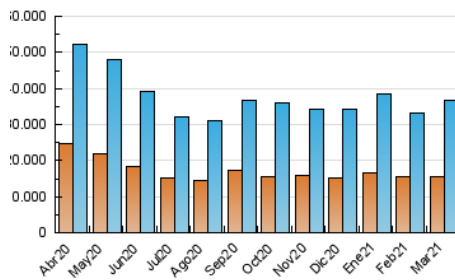

4.3 Por meses

N. únicos / Visitas (x 1000)