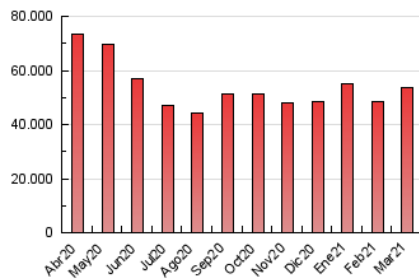

Páginas (x 1000)