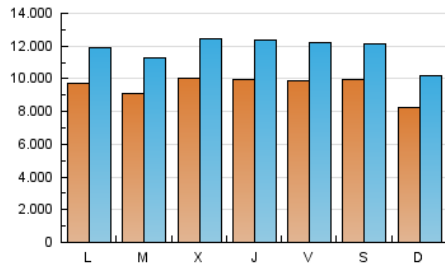

1. Cifras totales y promedios (Nacional e Internacional)

MES - AÑO	NAVEGADORES UNICOS	VISITAS	PAGINAS
Marzo - 2021	15.592.054	36.598.364	60.650.586
PROMEDIO DIARIO	957.209	1.180.592	1.956.471
PROMEDIO LUNES-VIERNES	972.781	1.203.366	2.006.386
PROMEDIO SABADO-DOMINGO	912.439	1.115.119	1.812.963
PAGINAS / VISITAS	1,66		
DURACION MEDIA VISITAS	0:03:02		
DURACION MEDIA PAGINAS	0:04:37		

2. Secciones (Nacional e Internacional)

	PAGINAS	%
HOME	16.470.967	27.16 %
RESTO	44.179.619	72.84 %

3. Por día del mes (Nacional e Internacional)

Día	N. únicos	Visitas	Páginas	Día	N. únicos	Visitas	Páginas	Día	N. únicos	Visitas	Páginas
1	805.422	993.704	1.767.210	11	1.158.202	1.434.433	2.296.556	21	677.625	847.238	1.500.809
2	772.475	953.921	1.699.026	12	1.148.908	1.403.208	2.219.131	22	803.225	1.008.921	1.781.885
3	794.668	996.900	1.743.583	13	1.166.012	1.398.225	2.092.426	23	790.413	996.962	1.749.500
4	775.212	952.974	1.678.258	14	913.378	1.111.229	1.768.399	24	1.076.237	1.350.055	2.203.148
5	841.500	1.047.480	1.799.581	15	1.519.221	1.812.651	2.761.868	25	912.701	1.143.728	1.932.027
6	940.768	1.162.387	1.833.128	16	1.129.162	1.439.103	2.413.251	26	1.066.921	1.289.287	2.000.644
7	813.280	1.026.737	1.715.600	17	1.121.744	1.361.652	2.235.080	27	1.042.468	1.241.724	1.922.278
8	796.313	991.525	1.734.316	18	1.131.451	1.416.268	2.274.032	28	906.931	1.090.747	1.891.884
9	865.715	1.058.520	1.775.724	19	898.680	1.146.185	1.886.276	29	951.427	1.145.522	1.988.637
10	1.095.047	1.364.604	2.285.589	20	839.052	1.042.668	1.779.181	30	975.470	1.202.113	2.009.241
								31	943.854	1.167.693	1.912.318

4. Gráficas (Nacional e Internacional)

4.1 Por día de la semana (promedio)

N. únicos / Visitas (x 100)

Páginas (x 100)

4.2 Por franja horaria (promedio)

Visitas (x 1000)

Páginas (x 1000)

4.3 Por meses