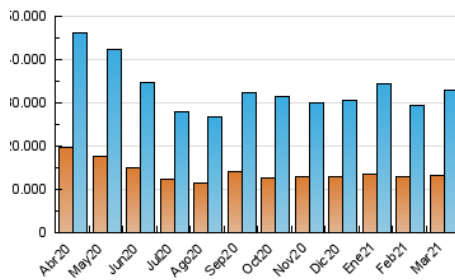

4.3 Por meses

N. únicos / Visitas (x 1000)