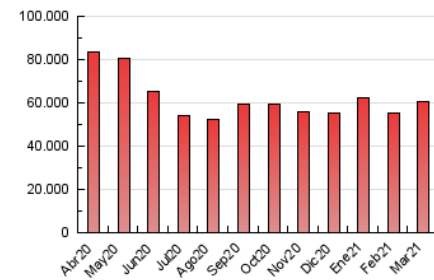

Páginas (x 1000)