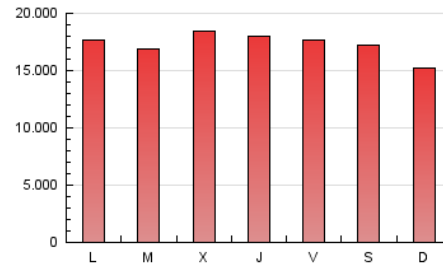

1. Cifras totales y promedios (Nacional)

MES - AÑO	NAVEGADORES UNICOS	VISITAS	PAGINAS
Marzo - 2021	13.185.404	32.921.766	53.700.017
PROMEDIO DIARIO	855.281	1.061.992	1.732.259
PROMEDIO LUNES-VIERNES	866.619	1.080.270	1.771.638
PROMEDIO SABADO-DOMINGO	822.682	1.009.444	1.619.043
PAGINAS / VISITAS	1,63		
DURACION MEDIA VISITAS	0:02:49		
DURACION MEDIA PAGINAS	0:04:29		

2. Secciones (Nacional)

	PAGINAS	%
HOME	15.428.260	28.73 %
RESTO	38.271.757	71.27 %

3. Por día del mes (Nacional)

Día	N. únicos	Visitas	Páginas	Día	N. únicos	Visitas	Páginas	Día	N. únicos	Visitas	Páginas
1	700.531	871.333	1.531.120	11	1.038.636	1.293.517	2.035.203	21	583.374	740.538	1.306.939
2	660.744	829.553	1.454.866	12	1.045.093	1.286.323	1.997.642	22	695.794	885.675	1.547.427
3	673.893	862.870	1.479.938	13	1.062.456	1.286.495	1.892.127	23	700.966	892.104	1.545.088
4	649.386	813.508	1.408.092	14	822.319	1.000.585	1.574.009	24	989.350	1.243.066	1.997.540
5	726.497	919.293	1.549.680	15	1.399.745	1.669.211	2.502.864	25	829.851	1.041.330	1.734.168
6	854.633	1.052.621	1.634.162	16	1.021.515	1.310.501	2.161.158	26	979.502	1.187.590	1.813.918
7	717.172	911.182	1.511.519	17	1.011.203	1.232.472	1.987.213	27	958.310	1.146.233	1.750.454
8	668.136	844.261	1.464.952	18	1.028.008	1.296.643	2.041.544	28	826.919	990.190	1.680.751
9	743.334	922.058	1.524.870	19	815.801	1.046.408	1.691.639	29	858.588	1.034.419	1.762.352
10	965.246	1.216.593	2.012.249	20	756.274	947.709	1.602.384	30	874.739	1.082.187	1.784.628
								31	855.684	1.065.298	1.719.521

4. Gráficas (Nacional)

4.1 Por día de la semana (promedio)

N. únicos / Visitas (x 100)

Páginas (x 100)

4.2 Por franja horaria (promedio)

Visitas (x 1000)

Páginas (x 1000)

4.3 Por meses