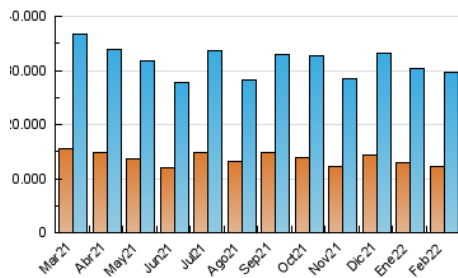

4.3 Por meses

N. únicos / Visitas (x 1000)