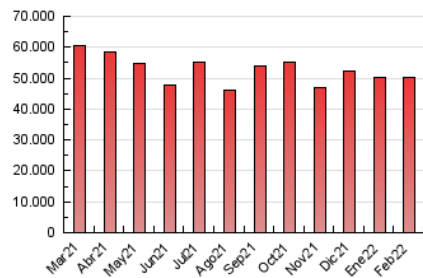

Páginas (x 1000)