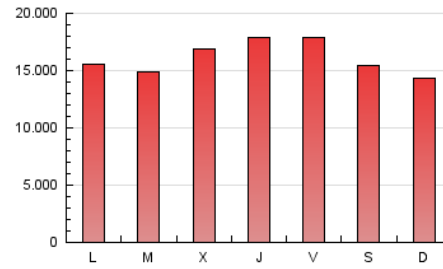

1. Cifras totales y promedios (Nacional)

MES - AÑO	NAVEGADORES UNICOS	VISITAS	PAGINAS
Febrero - 2022	10.002.787	26.425.610	45.152.690
PROMEDIO DIARIO	723.625	943.772	1.612.596
PROMEDIO LUNES-VIERNES	735.043	961.574	1.661.035
PROMEDIO SABADO-DOMINGO	695.079	899.267	1.491.499
PAGINAS / VISITAS	1,71		
DURACION MEDIA VISITAS	0:02:42		
DURACION MEDIA PAGINAS	0:03:49		

2. Secciones (Nacional)

	PAGINAS	%
HOME	13.612.889	30.15 %
RESTO	31.539.801	69.85 %

3. Por día del mes (Nacional)

Día	N. únicos	Visitas	Páginas	Día	N. únicos	Visitas	Páginas	Día	N. únicos	Visitas	Páginas
1	704.466	906.840	1.573.397	11	668.076	840.121	1.436.406	21	611.476	823.923	1.503.338
2	708.922	921.075	1.609.964	12	554.651	692.539	1.149.991	22	780.204	1.030.233	1.740.095
3	660.274	861.874	1.470.393	13	566.223	753.896	1.353.168	23	1.040.351	1.400.013	2.325.907
4	631.837	832.391	1.463.585	14	657.128	871.174	1.497.484	24	1.054.559	1.354.617	2.407.350
5	677.690	887.699	1.454.978	15	546.929	728.504	1.247.946	25	1.116.582	1.426.107	2.377.053
6	643.696	827.358	1.528.485	16	575.720	755.472	1.336.801	26	874.522	1.117.392	1.767.721
7	643.795	830.728	1.530.214	17	720.975	980.220	1.711.718	27	764.903	992.970	1.573.277
8	628.508	811.170	1.399.883	18	856.775	1.119.569	1.891.647	28	737.682	968.910	1.669.533
9	651.233	849.553	1.476.852	19	891.743	1.148.525	1.806.165				
10	705.377	918.983	1.551.132	20	587.202	773.754	1.298.207				

4. Gráficas (Nacional)

4.1 Por día de la semana (promedio)

N. únicos / Visitas (x 100)

Páginas (x 100)

4.2 Por franja horaria (promedio)

Visitas_ (x 1000)

Páginas (x 1000)

4.3 Por meses