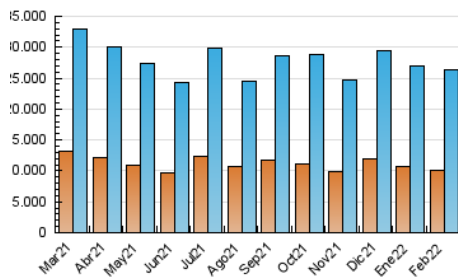

4.3 Por meses

N. únicos / Visitas (x 1000)