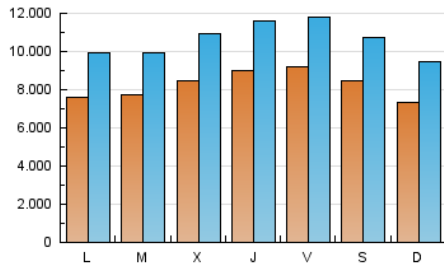

1. Cifras totales y promedios (Nacional e Internacional)

MES - AÑO	NAVEGADORES UNICOS	VISITAS	PAGINAS
Febrero - 2022	12.218.369	29.738.618	50.436.466
PROMEDIO DIARIO	825.829	1.062.094	1.801.302
PROMEDIO LUNES-VIERNES	840.537	1.083.421	1.856.983
PROMEDIO SABADO-DOMINGO	789.058	1.008.776	1.662.100
PAGINAS / VISITAS	1,70		
DURACION MEDIA VISITAS	0:02:42		
DURACION MEDIA PAGINAS	0:03:53		

2. Secciones (Nacional e Internacional)

	PAGINAS	%
HOME	15.324.366	30.38 %
RESTO	35.112.100	69.62 %

3. Por día del mes (Nacional e Internacional)

Día	N. únicos	Visitas	Páginas	Día	N. únicos	Visitas	Páginas	Día	N. únicos	Visitas	Páginas
1	827.929	1.047.415	1.792.355	11	753.126	942.305	1.602.544	21	686.677	920.824	1.666.787
2	830.251	1.051.893	1.824.463	12	648.216	799.124	1.310.708	22	871.598	1.134.955	1.915.102
3	750.019	969.065	1.649.479	13	677.344	876.415	1.543.552	23	1.141.396	1.514.329	2.518.058
4	719.049	930.271	1.625.698	14	782.703	1.015.159	1.716.299	24	1.244.703	1.577.942	2.739.996
5	771.641	991.580	1.610.495	15	662.449	856.426	1.442.367	25	1.284.580	1.619.036	2.679.554
6	735.654	929.617	1.687.383	16	668.363	856.422	1.499.885	26	992.216	1.262.386	1.991.680
7	746.420	946.946	1.714.486	17	800.983	1.073.070	1.870.062	27	866.993	1.113.623	1.762.710
8	731.897	928.895	1.584.348	18	935.079	1.218.709	2.062.837	28	835.811	1.093.751	1.871.019
9	740.209	949.237	1.642.476	19	963.690	1.234.623	1.947.673				
10	797.501	1.021.762	1.721.853	20	656.709	862.838	1.442.597				

4. Gráficas (Nacional e Internacional)

4.1 Por día de la semana (promedio)

N. únicos / Visitas (x 100)

Páginas (x 100)

4.2 Por franja horaria (promedio)

Visitas_ (x 1000)

Páginas (x 1000)

4.3 Por meses