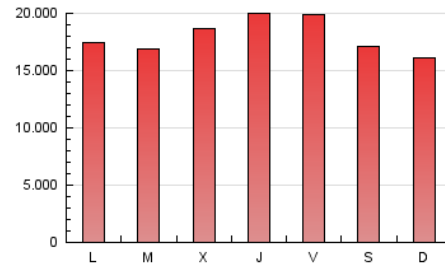

1. Cifras totales y promedios (Nacional e Internacional)

MES - AÑO	NAVEGADORES UNICOS	VISITAS	PAGINAS
Febrero - 2022	12.218.369	29.738.618	50.436.466
PROMEDIO DIARIO	825.829	1.062.094	1.801.302
PROMEDIO LUNES-VIERNES	840.537	1.083.421	1.856.983
PROMEDIO SABADO-DOMINGO	789.058	1.008.776	1.662.100
PAGINAS / VISITAS	1,70		
DURACION MEDIA VISITAS	0:02:42		
DURACION MEDIA PAGINAS	0:03:53		

2. Secciones (Nacional e Internacional)

	PAGINAS	%
HOME	15.324.366	30.38 %
RESTO	35.112.100	69.62 %

3. Por día del mes (Nacional e Internacional)

Día	N. únicos	Visitas	Páginas	Día	N. únicos	Visitas	Páginas	Día	N. únicos	Visitas	Páginas
1	827.929	1.047.415	1.792.355	11	753.126	942.305	1.602.544	21	686.677	920.824	1.666.787
2	830.251	1.051.893	1.824.463	12	648.216	799.124	1.310.708	22	871.598	1.134.955	1.915.102
3	750.019	969.065	1.649.479	13	677.344	876.415	1.543.552	23	1.141.396	1.514.329	2.518.058
4	719.049	930.271	1.625.698	14	782.703	1.015.159	1.716.299	24	1.244.703	1.577.942	2.739.996
5	771.641	991.580	1.610.495	15	662.449	856.426	1.442.367	25	1.284.580	1.619.036	2.679.554
6	735.654	929.617	1.687.383	16	668.363	856.422	1.499.885	26	992.216	1.262.386	1.991.680
7	746.420	946.946	1.714.486	17	800.983	1.073.070	1.870.062	27	866.993	1.113.623	1.762.710
8	731.897	928.895	1.584.348	18	935.079	1.218.709	2.062.837	28	835.811	1.093.751	1.871.019
9	740.209	949.237	1.642.476	19	963.690	1.234.623	1.947.673				
10	797.501	1.021.762	1.721.853	20	656.709	862.838	1.442.597				

4. Gráficas (Nacional e Internacional)

4.1 Por día de la semana (promedio)

N. únicos / Visitas (x 100)

Páginas (x 100)

4.2 Por franja horaria (promedio)

Visitas_ (x 1000)

Páginas (x 1000)

4.3 Por meses