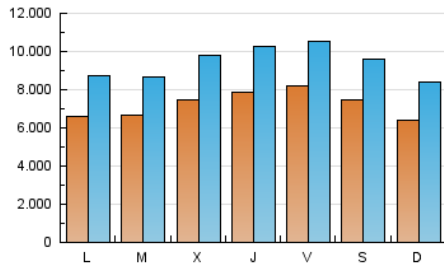

1. Cifras totales y promedios (Nacional)

MES - AÑO	NAVEGADORES UNICOS	VISITAS	PAGINAS
Febrero - 2022	10.002.787	26.425.610	45.152.690
PROMEDIO DIARIO	723.625	943.772	1.612.596
PROMEDIO LUNES-VIERNES	735.043	961.574	1.661.035
PROMEDIO SABADO-DOMINGO	695.079	899.267	1.491.499
PAGINAS / VISITAS	1,71		
DURACION MEDIA VISITAS	0:02:42		
DURACION MEDIA PAGINAS	0:03:49		

2. Secciones (Nacional)

	PAGINAS	%
HOME	13.612.889	30.15 %
RESTO	31.539.801	69.85 %

3. Por día del mes (Nacional)

Día	N. únicos	Visitas	Páginas	Día	N. únicos	Visitas	Páginas	Día	N. únicos	Visitas	Páginas
1	704.466	906.840	1.573.397	11	668.076	840.121	1.436.406	21	611.476	823.923	1.503.338
2	708.922	921.075	1.609.964	12	554.651	692.539	1.149.991	22	780.204	1.030.233	1.740.095
3	660.274	861.874	1.470.393	13	566.223	753.896	1.353.168	23	1.040.351	1.400.013	2.325.907
4	631.837	832.391	1.463.585	14	657.128	871.174	1.497.484	24	1.054.559	1.354.617	2.407.350
5	677.690	887.699	1.454.978	15	546.929	728.504	1.247.946	25	1.116.582	1.426.107	2.377.053
6	643.696	827.358	1.528.485	16	575.720	755.472	1.336.801	26	874.522	1.117.392	1.767.721
7	643.795	830.728	1.530.214	17	720.975	980.220	1.711.718	27	764.903	992.970	1.573.277
8	628.508	811.170	1.399.883	18	856.775	1.119.569	1.891.647	28	737.682	968.910	1.669.533
9	651.233	849.553	1.476.852	19	891.743	1.148.525	1.806.165				
10	705.377	918.983	1.551.132	20	587.202	773.754	1.298.207				

4. Gráficas (Nacional)

4.1 Por día de la semana (promedio)

N. únicos / Visitas (x 100)

Páginas (x 100)

4.2 Por franja horaria (promedio)

Visitas_ (x 1000)

Páginas (x 1000)

4.3 Por meses