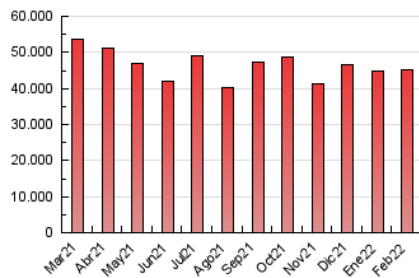

Páginas (x 1000)