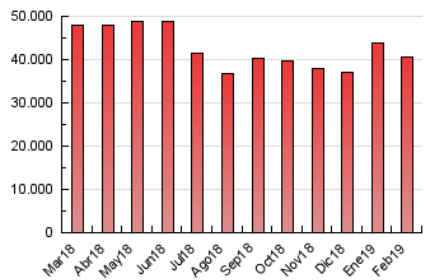

Páginas (x 1000)