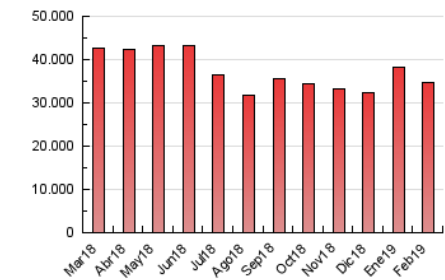

#### 3. Por día del mes (Nacional)

| Día | N. únicos | Visitas | Páginas   | Día | N. únicos | Visitas | Páginas   | Día | N. únicos | Visitas | Páginas   |
|-----|-----------|---------|-----------|-----|-----------|---------|-----------|-----|-----------|---------|-----------|
| 1   | 650.814   | 790.596 | 1.457.582 | 11  | 725.850   | 889.981 | 1.637.482 | 21  | 527.171   | 654.526 | 1.252.590 |
| 2   | 474.718   | 568.578 | 1.059.176 | 12  | 635.275   | 800.252 | 1.524.060 | 22  | 497.896   | 611.585 | 1.154.787 |
| 3   | 456.108   | 556.279 | 1.041.064 | 13  | 504.661   | 632.172 | 1.229.200 | 23  | 470.304   | 552.974 | 956.886   |
| 4   | 456.912   | 574.654 | 1.170.435 | 14  | 538.490   | 671.789 | 1.294.661 | 24  | 488.745   | 583.105 | 1.021.904 |
| 5   | 469.749   | 582.511 | 1.167.082 | 15  | 573.012   | 712.870 | 1.341.631 | 25  | 690.198   | 833.993 | 1.441.923 |
| 6   | 424.374   | 530.413 | 1.119.327 | 16  | 450.024   | 545.237 | 983.836   | 26  | 631.428   | 758.529 | 1.369.952 |
| 7   | 476.849   | 590.987 | 1.188.183 | 17  | 456.892   | 544.483 | 1.030.403 | 27  | 549.711   | 676.519 | 1.303.141 |
| 8   | 525.215   | 645.576 | 1.220.504 | 18  | 619.174   | 748.305 | 1.405.936 | 28  | 546.255   | 659.813 | 1.245.271 |
| 9   | 559.863   | 658.010 | 1.118.979 | 19  | 587.121   | 714.246 | 1.394.301 |     |           |         |           |
| 10  | 604.664   | 751.905 | 1.441.120 | 20  | 512.166   | 634.364 | 1.261.370 |     |           |         |           |

4. Gráficas (Nacional)

4.1 Por día de la semana (promedio)

N. únicos / Visitas (x 100)

Páginas (x 100)

4.2 Por franja horaria (promedio)

Visitas (x 1000)

Páginas (x 1000)

4.3 Por meses

N. únicos / Visitas (x 1000)

Páginas (x 1000)