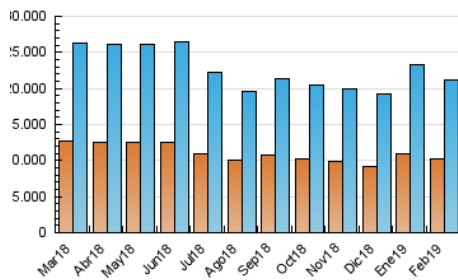

### 3. Por día del mes (Nacional e Internacional)

| Día | N. únicos | Visitas | Páginas   | Día | N. únicos | Visitas | Páginas   | Día | N. únicos | Visitas | Páginas   |
|-----|-----------|---------|-----------|-----|-----------|---------|-----------|-----|-----------|---------|-----------|
| 1   | 748.903   | 899.097 | 1.686.097 | 11  | 814.208   | 994.518 | 1.860.034 | 21  | 609.397   | 748.466 | 1.458.754 |
| 2   | 553.112   | 654.197 | 1.245.610 | 12  | 716.492   | 899.231 | 1.742.965 | 22  | 576.227   | 704.166 | 1.355.695 |
| 3   | 532.311   | 644.380 | 1.235.806 | 13  | 577.649   | 719.872 | 1.423.271 | 23  | 544.416   | 634.572 | 1.122.077 |
| 4   | 544.907   | 674.406 | 1.389.833 | 14  | 609.924   | 756.952 | 1.477.843 | 24  | 573.930   | 680.205 | 1.212.021 |
| 5   | 555.650   | 678.581 | 1.374.791 | 15  | 643.042   | 798.018 | 1.530.058 | 25  | 819.690   | 983.967 | 1.712.021 |
| 6   | 496.863   | 617.937 | 1.314.423 | 16  | 522.772   | 627.907 | 1.148.230 | 26  | 736.667   | 881.003 | 1.600.836 |
| 7   | 553.095   | 677.351 | 1.381.976 | 17  | 536.560   | 634.113 | 1.212.266 | 27  | 632.699   | 772.736 | 1.511.553 |
| 8   | 598.595   | 731.359 | 1.407.301 | 18  | 710.982   | 851.389 | 1.629.804 | 28  | 625.196   | 754.368 | 1.442.195 |
| 9   | 622.912   | 733.482 | 1.274.228 | 19  | 670.420   | 812.657 | 1.614.593 |     |           |         |           |
| 10  | 696.950   | 856.039 | 1.681.506 | 20  | 591.774   | 727.356 | 1.468.272 |     |           |         |           |

4. Gráficas (Nacional e Internacional)

4.1 Por día de la semana (promedio)

N. únicos / Visitas (x 100)

Páginas (x 100)

4.2 Por franja horaria (promedio)

Visitas (x 1000)

Páginas (x 1000)

4.3 Por meses

N. únicos / Visitas (x 1000)

Páginas (x 1000)