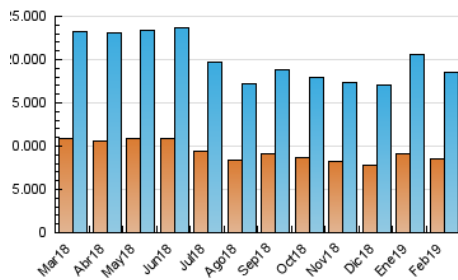

#### 3. Por día del mes (Nacional)

| Día | N. únicos | Visitas | Páginas   | Día | N. únicos | Visitas | Páginas   | Día | N. únicos | Visitas | Páginas   |
|-----|-----------|---------|-----------|-----|-----------|---------|-----------|-----|-----------|---------|-----------|
| 1   | 650.814   | 790.596 | 1.457.582 | 11  | 725.850   | 889.981 | 1.637.482 | 21  | 527.171   | 654.526 | 1.252.590 |
| 2   | 474.718   | 568.578 | 1.059.176 | 12  | 635.275   | 800.252 | 1.524.060 | 22  | 497.896   | 611.585 | 1.154.787 |
| 3   | 456.108   | 556.279 | 1.041.064 | 13  | 504.661   | 632.172 | 1.229.200 | 23  | 470.304   | 552.974 | 956.886   |
| 4   | 456.912   | 574.654 | 1.170.435 | 14  | 538.490   | 671.789 | 1.294.661 | 24  | 488.745   | 583.105 | 1.021.904 |
| 5   | 469.749   | 582.511 | 1.167.082 | 15  | 573.012   | 712.870 | 1.341.631 | 25  | 690.198   | 833.993 | 1.441.923 |
| 6   | 424.374   | 530.413 | 1.119.327 | 16  | 450.024   | 545.237 | 983.836   | 26  | 631.428   | 758.529 | 1.369.952 |
| 7   | 476.849   | 590.987 | 1.188.183 | 17  | 456.892   | 544.483 | 1.030.403 | 27  | 549.711   | 676.519 | 1.303.141 |
| 8   | 525.215   | 645.576 | 1.220.504 | 18  | 619.174   | 748.305 | 1.405.936 | 28  | 546.255   | 659.813 | 1.245.271 |
| 9   | 559.863   | 658.010 | 1.118.979 | 19  | 587.121   | 714.246 | 1.394.301 |     |           |         |           |
| 10  | 604.664   | 751.905 | 1.441.120 | 20  | 512.166   | 634.364 | 1.261.370 |     |           |         |           |

4. Gráficas (Nacional)

4.1 Por día de la semana (promedio)

N. únicos / Visitas (x 100)

Páginas (x 100)

4.2 Por franja horaria (promedio)

Visitas (x 1000)

Páginas (x 1000)

4.3 Por meses

N. únicos / Visitas (x 1000)

Páginas (x 1000)