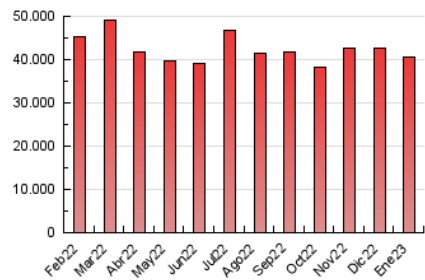

Páginas (x 1000)