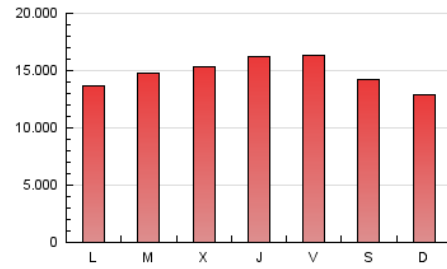

1. Cifras totales y promedios (Nacional e Internacional)

MES - AÑO	NAVEGADORES UNICOS	VISITAS	PAGINAS
Enero - 2023	13.257.744	28.834.372	45.499.713
PROMEDIO DIARIO	766.559	930.141	1.467.733
PROMEDIO LUNES-VIERNES	768.064	942.164	1.516.909
PROMEDIO SABADO-DOMINGO	762.880	900.752	1.347.523
PAGINAS / VISITAS	1,58		
DURACION MEDIA VISITAS	0:02:22		
DURACION MEDIA PAGINAS	0:04:05		

2. Secciones (Nacional e Internacional)

	PAGINAS	%
HOME	12.956.566	28.48 %
RESTO	32.543.147	71.52 %

3. Por día del mes (Nacional e Internacional)

Día	N. únicos	Visitas	Páginas	Día	N. únicos	Visitas	Páginas	Día	N. únicos	Visitas	Páginas
1	631.346	759.342	1.145.249	11	669.103	827.787	1.430.733	21	702.042	861.793	1.336.697
2	774.504	942.431	1.431.424	12	733.868	910.842	1.522.082	22	692.808	830.347	1.283.028
3	883.437	1.035.654	1.541.778	13	816.851	1.021.089	1.619.314	23	615.675	774.126	1.330.505
4	686.554	829.339	1.277.195	14	766.058	911.630	1.381.995	24	787.705	978.303	1.620.898
5	787.954	928.500	1.392.205	15	663.661	804.307	1.235.892	25	936.046	1.175.519	1.881.160
6	950.987	1.116.880	1.620.252	16	644.693	805.298	1.322.049	26	1.179.082	1.413.001	2.135.460
7	1.188.913	1.326.114	1.784.939	17	690.365	858.165	1.446.686	27	963.917	1.157.498	1.763.435
8	787.615	919.242	1.350.275	18	766.089	939.379	1.550.792	28	636.396	748.785	1.198.390
9	570.786	719.944	1.278.020	19	671.708	843.867	1.450.593	29	797.084	945.212	1.411.246
10	622.956	773.864	1.323.148	20	733.164	915.403	1.508.348	30	740.762	908.049	1.491.430
								31	671.207	852.662	1.434.495

4. Gráficas (Nacional e Internacional)

4.1 Por día de la semana (promedio)

N. únicos / Visitas (x 100)

Páginas (x 100)

4.2 Por franja horaria (promedio)

Visitas_ (x 1000)

Páginas (x 1000)

4.3 Por meses