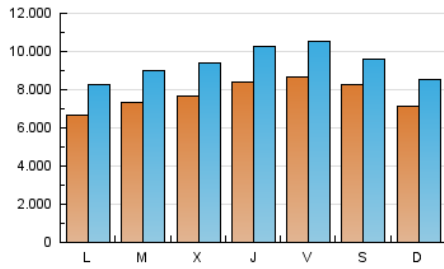

1. Cifras totales y promedios (Nacional e Internacional)

MES - AÑO	NAVEGADORES UNICOS	VISITAS	PAGINAS
Enero - 2023	13.257.744	28.834.372	45.499.713
PROMEDIO DIARIO	766.559	930.141	1.467.733
PROMEDIO LUNES-VIERNES	768.064	942.164	1.516.909
PROMEDIO SABADO-DOMINGO	762.880	900.752	1.347.523
PAGINAS / VISITAS	1,58		
DURACION MEDIA VISITAS	0:02:22		
DURACION MEDIA PAGINAS	0:04:05		

2. Secciones (Nacional e Internacional)

	PAGINAS	%
HOME	12.956.566	28.48 %
RESTO	32.543.147	71.52 %

3. Por día del mes (Nacional e Internacional)

Día	N. únicos	Visitas	Páginas	Día	N. únicos	Visitas	Páginas	Día	N. únicos	Visitas	Páginas
1	631.346	759.342	1.145.249	11	669.103	827.787	1.430.733	21	702.042	861.793	1.336.697
2	774.504	942.431	1.431.424	12	733.868	910.842	1.522.082	22	692.808	830.347	1.283.028
3	883.437	1.035.654	1.541.778	13	816.851	1.021.089	1.619.314	23	615.675	774.126	1.330.505
4	686.554	829.339	1.277.195	14	766.058	911.630	1.381.995	24	787.705	978.303	1.620.898
5	787.954	928.500	1.392.205	15	663.661	804.307	1.235.892	25	936.046	1.175.519	1.881.160
6	950.987	1.116.880	1.620.252	16	644.693	805.298	1.322.049	26	1.179.082	1.413.001	2.135.460
7	1.188.913	1.326.114	1.784.939	17	690.365	858.165	1.446.686	27	963.917	1.157.498	1.763.435
8	787.615	919.242	1.350.275	18	766.089	939.379	1.550.792	28	636.396	748.785	1.198.390
9	570.786	719.944	1.278.020	19	671.708	843.867	1.450.593	29	797.084	945.212	1.411.246
10	622.956	773.864	1.323.148	20	733.164	915.403	1.508.348	30	740.762	908.049	1.491.430
								31	671.207	852.662	1.434.495

4. Gráficas (Nacional e Internacional)

4.1 Por día de la semana (promedio)

N. únicos / Visitas (x 100)

Páginas (x 100)

4.2 Por franja horaria (promedio)

Visitas_ (x 1000)

Páginas (x 1000)

4.3 Por meses