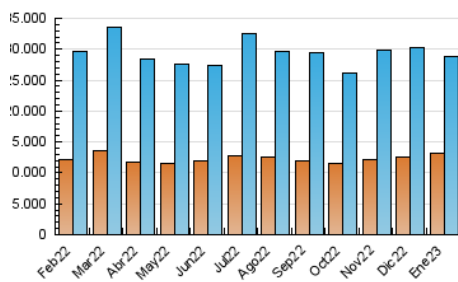

4.3 Por meses

N. únicos / Visitas (x 1000)