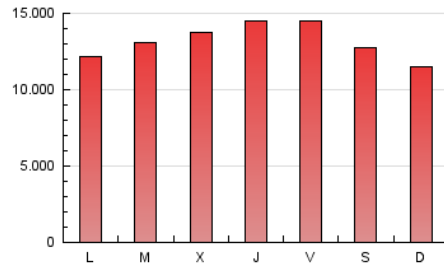

1. Cifras totales y promedios (Nacional)

MES - AÑO	NAVEGADORES UNICOS	VISITAS	PAGINAS
Enero - 2023	10.732.697	25.455.398	40.570.381
PROMEDIO DIARIO	669.894	821.142	1.308.722
PROMEDIO LUNES-VIERNES	668.479	830.135	1.351.787
PROMEDIO SABADO-DOMINGO	673.352	799.158	1.203.451
PAGINAS / VISITAS	1,59		
DURACION MEDIA VISITAS	0:02:23		
DURACION MEDIA PAGINAS	0:04:01		

2. Secciones (Nacional)

	PAGINAS	%
HOME	12.185.550	30.04 %
RESTO	28.384.831	69.96 %

3. Por día del mes (Nacional)

Día	N. únicos	Visitas	Páginas	Día	N. únicos	Visitas	Páginas	Día	N. únicos	Visitas	Páginas
1	564.469	682.247	1.034.032	11	580.982	725.920	1.276.034	21	624.564	770.209	1.203.205
2	692.908	848.247	1.294.910	12	631.019	795.492	1.348.884	22	612.056	739.820	1.151.998
3	790.674	935.513	1.393.756	13	703.984	890.730	1.429.028	23	530.871	674.072	1.180.732
4	599.500	730.365	1.134.165	14	662.155	796.202	1.217.429	24	686.756	863.872	1.452.281
5	694.082	827.615	1.246.144	15	566.526	694.132	1.078.727	25	836.638	1.056.727	1.702.954
6	856.331	1.010.700	1.467.615	16	544.181	690.948	1.155.032	26	1.044.162	1.267.922	1.929.551
7	1.100.630	1.224.175	1.641.269	17	587.856	746.022	1.279.112	27	828.985	1.010.341	1.557.158
8	706.942	827.745	1.221.309	18	670.742	834.322	1.391.144	28	535.705	633.016	1.037.478
9	484.919	623.401	1.131.553	19	574.274	734.530	1.281.794	29	687.125	824.879	1.245.615
10	531.759	673.389	1.172.564	20	637.438	810.891	1.350.570	30	623.339	776.382	1.301.731
								31	575.137	735.572	1.262.607

4. Gráficas (Nacional)

4.1 Por día de la semana (promedio)

N. únicos / Visitas (x 100)

Páginas (x 100)

4.2 Por franja horaria (promedio)

Visitas_ (x 1000)

Páginas (x 1000)

4.3 Por meses