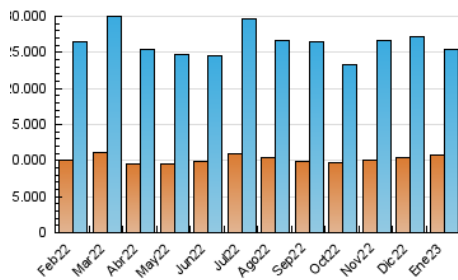

2. Secciones (Nacional)

	PAGINAS	%
HOME	12.185.550	30.04 %
RESTO	28.384.831	69.96 %

3. Por día del mes (Nacional)

Día	N. únicos	Visitas	Páginas	Día	N. únicos	Visitas	Páginas	Día	N. únicos	Visitas	Páginas
1	564.469	682.247	1.034.032	11	580.982	725.920	1.276.034	21	624.564	770.209	1.203.205
2	692.908	848.247	1.294.910	12	631.019	795.492	1.348.884	22	612.056	739.820	1.151.998
3	790.674	935.513	1.393.756	13	703.984	890.730	1.429.028	23	530.871	674.072	1.180.732
4	599.500	730.365	1.134.165	14	662.155	796.202	1.217.429	24	686.756	863.872	1.452.281
5	694.082	827.615	1.246.144	15	566.526	694.132	1.078.727	25	836.638	1.056.727	1.702.954
6	856.331	1.010.700	1.467.615	16	544.181	690.948	1.155.032	26	1.044.162	1.267.922	1.929.551
7	1.100.630	1.224.175	1.641.269	17	587.856	746.022	1.279.112	27	828.985	1.010.341	1.557.158
8	706.942	827.745	1.221.309	18	670.742	834.322	1.391.144	28	535.705	633.016	1.037.478
9	484.919	623.401	1.131.553	19	574.274	734.530	1.281.794	29	687.125	824.879	1.245.615
10	531.759	673.389	1.172.564	20	637.438	810.891	1.350.570	30	623.339	776.382	1.301.731
								31	575.137	735.572	1.262.607

4. Gráficas (Nacional)

4.1 Por día de la semana (promedio)

N. únicos / Visitas (x 100)

Páginas (x 100)

4.2 Por franja horaria (promedio)

Visitas_ (x 1000)

Páginas (x 1000)

4.3 Por meses

N. únicos / Visitas (x 1000)

Páginas (x 1000)

5. Observaciones

Este Medio Electrónico de Comunicación ha sido medido por la herramienta Google Analytics de Google (Universal Analytics)

6. Definiciones básicas (Para más información ver Normas Técnicas para el Control de los Medios Electrónicos de Comunicación)

Visita:

Una secuencia ininterrumpida de páginas servidas a un usuario válido. Si dicho usuario no realiza peticiones de páginas en un periodo de tiempo (30 min) la siguiente petición constituirá el inicio de una nueva visita.