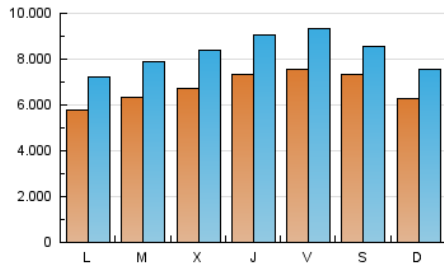

1. Cifras totales y promedios (Nacional)

MES - AÑO	NAVEGADORES UNICOS	VISITAS	PAGINAS
Enero - 2023	10.732.697	25.455.398	40.570.381
PROMEDIO DIARIO	669.894	821.142	1.308.722
PROMEDIO LUNES-VIERNES	668.479	830.135	1.351.787
PROMEDIO SABADO-DOMINGO	673.352	799.158	1.203.451
PAGINAS / VISITAS	1,59		
DURACION MEDIA VISITAS	0:02:23		
DURACION MEDIA PAGINAS	0:04:01		

2. Secciones (Nacional)

	PAGINAS	%
HOME	12.185.550	30.04 %
RESTO	28.384.831	69.96 %

3. Por día del mes (Nacional)

Día	N. únicos	Visitas	Páginas	Día	N. únicos	Visitas	Páginas	Día	N. únicos	Visitas	Páginas
1	564.469	682.247	1.034.032	11	580.982	725.920	1.276.034	21	624.564	770.209	1.203.205
2	692.908	848.247	1.294.910	12	631.019	795.492	1.348.884	22	612.056	739.820	1.151.998
3	790.674	935.513	1.393.756	13	703.984	890.730	1.429.028	23	530.871	674.072	1.180.732
4	599.500	730.365	1.134.165	14	662.155	796.202	1.217.429	24	686.756	863.872	1.452.281
5	694.082	827.615	1.246.144	15	566.526	694.132	1.078.727	25	836.638	1.056.727	1.702.954
6	856.331	1.010.700	1.467.615	16	544.181	690.948	1.155.032	26	1.044.162	1.267.922	1.929.551
7	1.100.630	1.224.175	1.641.269	17	587.856	746.022	1.279.112	27	828.985	1.010.341	1.557.158
8	706.942	827.745	1.221.309	18	670.742	834.322	1.391.144	28	535.705	633.016	1.037.478
9	484.919	623.401	1.131.553	19	574.274	734.530	1.281.794	29	687.125	824.879	1.245.615
10	531.759	673.389	1.172.564	20	637.438	810.891	1.350.570	30	623.339	776.382	1.301.731
								31	575.137	735.572	1.262.607

4. Gráficas (Nacional)

4.1 Por día de la semana (promedio)

N. únicos / Visitas (x 100)

Páginas (x 100)

4.2 Por franja horaria (promedio)

Visitas_ (x 1000)

Páginas (x 1000)

4.3 Por meses