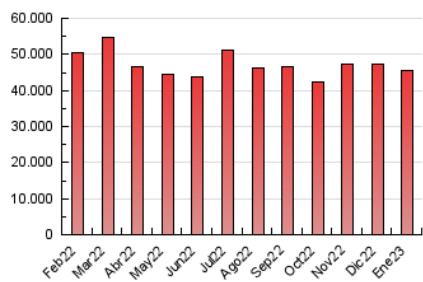

Páginas (x 1000)