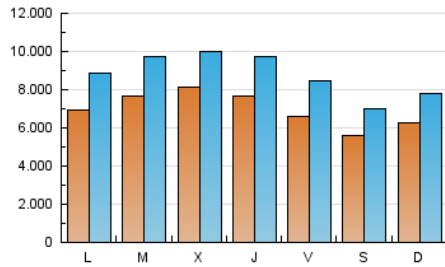

1. Cifras totales y promedios (Nacional)

MES - AÑO	NAVEGADORES UNICOS	VISITAS	PAGINAS
Enero - 2022	10.719.689	26.984.810	44.785.629
PROMEDIO DIARIO	690.782	870.478	1.444.698
PROMEDIO LUNES-VIERNES	738.208	932.833	1.558.018
PROMEDIO SABADO-DOMINGO	591.186	739.532	1.206.724
PAGINAS / VISITAS	1,66		
DURACION MEDIA VISITAS	0:02:28		
DURACION MEDIA PAGINAS	0:03:44		

2. Secciones (Nacional)

	PAGINAS	%
HOME	12.127.910	27.08 %
RESTO	32.657.719	72.92 %

3. Por día del mes (Nacional)

Día	N. únicos	Visitas	Páginas	Día	N. únicos	Visitas	Páginas	Día	N. únicos	Visitas	Páginas
1	555.066	695.721	1.087.370	11	993.502	1.229.012	1.845.201	21	612.118	784.169	1.374.057
2	537.028	674.701	1.079.670	12	755.876	966.344	1.674.944	22	629.944	773.930	1.310.329
3	643.112	825.579	1.375.901	13	710.201	912.340	1.597.570	23	638.628	785.024	1.343.588
4	583.357	766.024	1.330.579	14	547.351	718.398	1.296.887	24	607.796	785.377	1.388.880
5	980.173	1.195.836	1.849.526	15	509.095	648.670	1.097.878	25	627.632	803.457	1.398.776
6	970.826	1.216.420	1.865.535	16	600.616	759.118	1.213.864	26	608.620	751.528	1.347.213
7	815.264	1.022.435	1.691.616	17	647.145	842.616	1.405.374	27	681.786	871.029	1.521.247
8	532.779	670.892	1.141.338	18	870.505	1.083.433	1.684.578	28	678.410	851.234	1.464.422
9	677.329	853.672	1.356.270	19	904.158	1.095.632	1.786.085	29	560.983	704.578	1.140.872
10	883.932	1.106.531	1.764.720	20	702.240	883.896	1.549.991	30	670.395	829.010	1.296.065
								31	678.372	878.204	1.505.283

4. Gráficas (Nacional)

4.1 Por día de la semana (promedio)

N. únicos / Visitas (x 100)

Páginas (x 100)

4.2 Por franja horaria (promedio)

Visitas_ (x 1000)

Páginas (x 1000)

4.3 Por meses