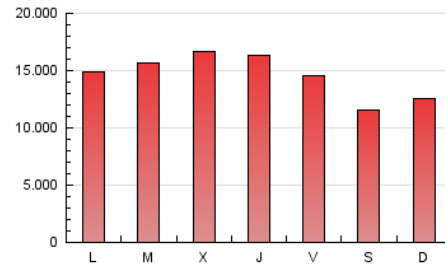

1. Cifras totales y promedios (Nacional)

MES - AÑO	NAVEGADORES UNICOS	VISITAS	PAGINAS
Enero - 2022	10.719.689	26.984.810	44.785.629
PROMEDIO DIARIO	690.782	870.478	1.444.698
PROMEDIO LUNES-VIERNES	738.208	932.833	1.558.018
PROMEDIO SABADO-DOMINGO	591.186	739.532	1.206.724
PAGINAS / VISITAS	1,66		
DURACION MEDIA VISITAS	0:02:28		
DURACION MEDIA PAGINAS	0:03:44		

2. Secciones (Nacional)

	PAGINAS	%
HOME	12.127.910	27.08 %
RESTO	32.657.719	72.92 %

3. Por día del mes (Nacional)

Día	N. únicos	Visitas	Páginas	Día	N. únicos	Visitas	Páginas	Día	N. únicos	Visitas	Páginas
1	555.066	695.721	1.087.370	11	993.502	1.229.012	1.845.201	21	612.118	784.169	1.374.057
2	537.028	674.701	1.079.670	12	755.876	966.344	1.674.944	22	629.944	773.930	1.310.329
3	643.112	825.579	1.375.901	13	710.201	912.340	1.597.570	23	638.628	785.024	1.343.588
4	583.357	766.024	1.330.579	14	547.351	718.398	1.296.887	24	607.796	785.377	1.388.880
5	980.173	1.195.836	1.849.526	15	509.095	648.670	1.097.878	25	627.632	803.457	1.398.776
6	970.826	1.216.420	1.865.535	16	600.616	759.118	1.213.864	26	608.620	751.528	1.347.213
7	815.264	1.022.435	1.691.616	17	647.145	842.616	1.405.374	27	681.786	871.029	1.521.247
8	532.779	670.892	1.141.338	18	870.505	1.083.433	1.684.578	28	678.410	851.234	1.464.422
9	677.329	853.672	1.356.270	19	904.158	1.095.632	1.786.085	29	560.983	704.578	1.140.872
10	883.932	1.106.531	1.764.720	20	702.240	883.896	1.549.991	30	670.395	829.010	1.296.065
								31	678.372	878.204	1.505.283

4. Gráficas (Nacional)

4.1 Por día de la semana (promedio)

N. únicos / Visitas (x 100)

Páginas (x 100)

4.2 Por franja horaria (promedio)

Visitas_ (x 1000)

Páginas (x 1000)

4.3 Por meses