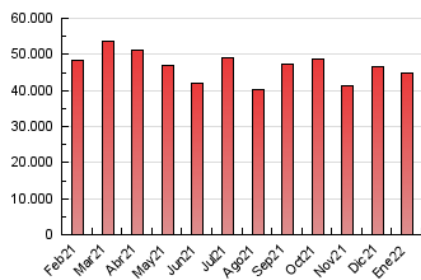

Páginas (x 1000)