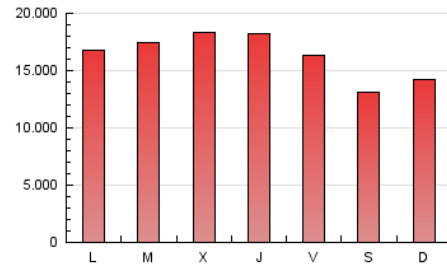

1. Cifras totales y promedios (Nacional e Internacional)

MES - AÑO	NAVEGADORES UNICOS	VISITAS	PAGINAS
Enero - 2022	12.896.811	30.312.052	50.145.008
PROMEDIO DIARIO	784.967	977.808	1.617.581
PROMEDIO LUNES-VIERNES	834.421	1.042.785	1.737.295
PROMEDIO SABADO-DOMINGO	681.115	841.356	1.366.182
PAGINAS / VISITAS	1,65		
DURACION MEDIA VISITAS	0:02:28		
DURACION MEDIA PAGINAS	0:03:46		

2. Secciones (Nacional e Internacional)

	PAGINAS	%
HOME	12.891.585	25.71 %
RESTO	37.253.423	74.29 %

3. Por día del mes (Nacional e Internacional)

Día	N. únicos	Visitas	Páginas	Día	N. únicos	Visitas	Páginas	Día	N. únicos	Visitas	Páginas
1	639.336	792.991	1.240.101	11	1.105.473	1.353.111	2.037.486	21	703.618	884.669	1.534.297
2	627.517	783.234	1.248.624	12	854.449	1.075.660	1.847.491	22	712.361	866.044	1.454.939
3	739.901	934.679	1.551.048	13	814.517	1.036.144	1.794.945	23	728.764	890.176	1.506.771
4	665.176	860.134	1.485.045	14	631.600	820.135	1.465.287	24	714.082	907.737	1.585.333
5	1.064.627	1.291.265	2.001.245	15	592.558	741.423	1.242.149	25	727.397	916.281	1.585.398
6	1.042.018	1.305.096	2.010.270	16	703.528	870.783	1.386.372	26	698.823	857.008	1.518.337
7	892.483	1.106.106	1.832.004	17	750.331	960.903	1.594.808	27	796.407	1.000.532	1.760.524
8	616.793	762.588	1.286.084	18	961.959	1.192.759	1.859.409	28	791.384	975.749	1.692.221
9	779.588	965.064	1.529.596	19	1.007.999	1.212.269	1.967.457	29	656.250	811.614	1.313.923
10	986.002	1.222.388	1.951.045	20	792.123	987.998	1.715.828	30	754.458	929.647	1.453.256
								31	782.466	997.865	1.693.715

4. Gráficas (Nacional e Internacional)

4.1 Por día de la semana (promedio)

N. únicos / Visitas (x 100)

Páginas (x 100)

4.2 Por franja horaria (promedio)

Visitas_ (x 1000)

Páginas (x 1000)

4.3 Por meses