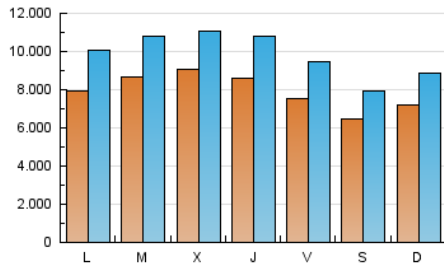

1. Cifras totales y promedios (Nacional e Internacional)

MES - AÑO	NAVEGADORES UNICOS	VISITAS	PAGINAS
Enero - 2022	12.896.811	30.312.052	50.145.008
PROMEDIO DIARIO	784.967	977.808	1.617.581
PROMEDIO LUNES-VIERNES	834.421	1.042.785	1.737.295
PROMEDIO SABADO-DOMINGO	681.115	841.356	1.366.182
PAGINAS / VISITAS	1,65		
DURACION MEDIA VISITAS	0:02:28		
DURACION MEDIA PAGINAS	0:03:46		

2. Secciones (Nacional e Internacional)

	PAGINAS	%
HOME	12.891.585	25.71 %
RESTO	37.253.423	74.29 %

3. Por día del mes (Nacional e Internacional)

Día	N. únicos	Visitas	Páginas	Día	N. únicos	Visitas	Páginas	Día	N. únicos	Visitas	Páginas
1	639.336	792.991	1.240.101	11	1.105.473	1.353.111	2.037.486	21	703.618	884.669	1.534.297
2	627.517	783.234	1.248.624	12	854.449	1.075.660	1.847.491	22	712.361	866.044	1.454.939
3	739.901	934.679	1.551.048	13	814.517	1.036.144	1.794.945	23	728.764	890.176	1.506.771
4	665.176	860.134	1.485.045	14	631.600	820.135	1.465.287	24	714.082	907.737	1.585.333
5	1.064.627	1.291.265	2.001.245	15	592.558	741.423	1.242.149	25	727.397	916.281	1.585.398
6	1.042.018	1.305.096	2.010.270	16	703.528	870.783	1.386.372	26	698.823	857.008	1.518.337
7	892.483	1.106.106	1.832.004	17	750.331	960.903	1.594.808	27	796.407	1.000.532	1.760.524
8	616.793	762.588	1.286.084	18	961.959	1.192.759	1.859.409	28	791.384	975.749	1.692.221
9	779.588	965.064	1.529.596	19	1.007.999	1.212.269	1.967.457	29	656.250	811.614	1.313.923
10	986.002	1.222.388	1.951.045	20	792.123	987.998	1.715.828	30	754.458	929.647	1.453.256
								31	782.466	997.865	1.693.715

4. Gráficas (Nacional e Internacional)

4.1 Por día de la semana (promedio)

N. únicos / Visitas (x 100)

Páginas (x 100)

4.2 Por franja horaria (promedio)

Visitas_ (x 1000)

Páginas (x 1000)

4.3 Por meses