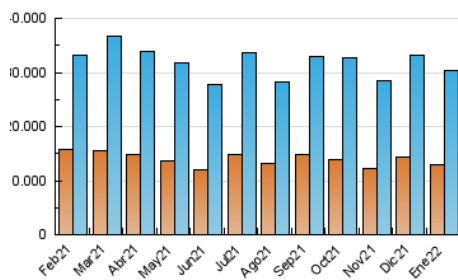

4.3 Por meses

N. únicos / Visitas (x 1000)