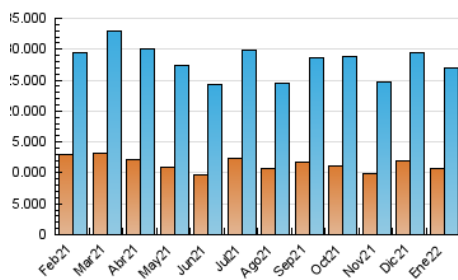

4.3 Por meses

N. únicos / Visitas (x 1000)