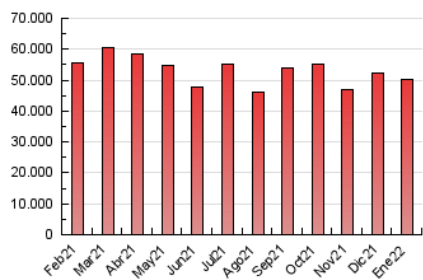

Páginas (x 1000)