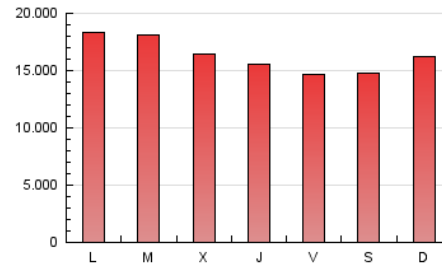

1. Cifras totales y promedios (Nacional e Internacional)

MES - AÑO	NAVEGADORES UNICOS	VISITAS	PAGINAS
Enero - 2020	14.503.268	29.415.571	50.341.573
PROMEDIO DIARIO	789.474	948.889	1.623.922
PROMEDIO LUNES-VIERNES	791.687	953.087	1.648.529
PROMEDIO SABADO-DOMINGO	783.112	936.822	1.553.176
PAGINAS / VISITAS	1,71		
DURACION MEDIA VISITAS	0:03:00		
DURACION MEDIA PAGINAS	0:04:12		

2. Secciones (Nacional e Internacional)

	PAGINAS	%
HOME	11.062.137	21.97 %
RESTO	39.279.436	78.03 %

3. Por día del mes (Nacional e Internacional)

Día	N. únicos	Visitas	Páginas	Día	N. únicos	Visitas	Páginas	Día	N. únicos	Visitas	Páginas
1	550.958	671.557	1.136.656	11	1.101.147	1.247.082	1.854.497	21	746.135	898.069	1.533.943
2	689.535	842.086	1.437.900	12	940.035	1.103.374	1.712.430	22	734.096	880.278	1.512.680
3	753.489	920.753	1.599.484	13	809.685	983.349	1.722.675	23	612.758	740.743	1.340.139
4	665.179	840.412	1.592.195	14	824.623	988.173	1.768.597	24	713.510	832.395	1.439.879
5	809.073	1.008.894	1.801.679	15	775.448	929.917	1.670.595	25	623.187	731.214	1.190.274
6	1.368.764	1.615.994	2.477.228	16	664.792	818.600	1.528.990	26	722.375	860.570	1.429.016
7	1.111.586	1.387.691	2.490.065	17	599.705	726.590	1.342.666	27	754.455	899.655	1.573.740
8	1.231.813	1.469.079	2.419.907	18	641.339	773.232	1.295.705	28	722.970	865.159	1.459.207
9	931.981	1.143.231	1.953.665	19	762.561	929.797	1.549.609	29	761.633	884.135	1.486.474
10	857.357	1.037.864	1.784.664	20	709.729	858.494	1.560.783	30	746.784	874.491	1.499.122
								31	536.993	652.693	1.177.109

4. Gráficas (Nacional e Internacional)

4.1 Por día de la semana (promedio)

N. únicos / Visitas (x 100)

Páginas (x 100)

4.2 Por franja horaria (promedio)

Visitas (x 1000)

Páginas (x 1000)

4.3 Por meses