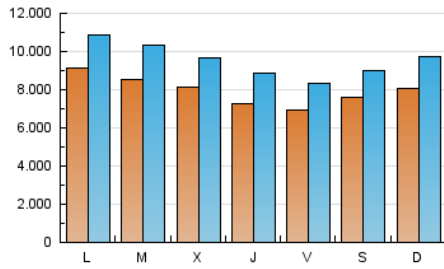

1. Cifras totales y promedios (Nacional e Internacional)

MES - AÑO	NAVEGADORES UNICOS	VISITAS	PAGINAS
Enero - 2020	14.503.268	29.415.571	50.341.573
PROMEDIO DIARIO	789.474	948.889	1.623.922
PROMEDIO LUNES-VIERNES	791.687	953.087	1.648.529
PROMEDIO SABADO-DOMINGO	783.112	936.822	1.553.176
PAGINAS / VISITAS	1,71		
DURACION MEDIA VISITAS	0:03:00		
DURACION MEDIA PAGINAS	0:04:12		

2. Secciones (Nacional e Internacional)

	PAGINAS	%
HOME	11.062.137	21.97 %
RESTO	39.279.436	78.03 %

3. Por día del mes (Nacional e Internacional)

Día	N. únicos	Visitas	Páginas	Día	N. únicos	Visitas	Páginas	Día	N. únicos	Visitas	Páginas
1	550.958	671.557	1.136.656	11	1.101.147	1.247.082	1.854.497	21	746.135	898.069	1.533.943
2	689.535	842.086	1.437.900	12	940.035	1.103.374	1.712.430	22	734.096	880.278	1.512.680
3	753.489	920.753	1.599.484	13	809.685	983.349	1.722.675	23	612.758	740.743	1.340.139
4	665.179	840.412	1.592.195	14	824.623	988.173	1.768.597	24	713.510	832.395	1.439.879
5	809.073	1.008.894	1.801.679	15	775.448	929.917	1.670.595	25	623.187	731.214	1.190.274
6	1.368.764	1.615.994	2.477.228	16	664.792	818.600	1.528.990	26	722.375	860.570	1.429.016
7	1.111.586	1.387.691	2.490.065	17	599.705	726.590	1.342.666	27	754.455	899.655	1.573.740
8	1.231.813	1.469.079	2.419.907	18	641.339	773.232	1.295.705	28	722.970	865.159	1.459.207
9	931.981	1.143.231	1.953.665	19	762.561	929.797	1.549.609	29	761.633	884.135	1.486.474
10	857.357	1.037.864	1.784.664	20	709.729	858.494	1.560.783	30	746.784	874.491	1.499.122
								31	536.993	652.693	1.177.109

4. Gráficas (Nacional e Internacional)

4.1 Por día de la semana (promedio)

N. únicos / Visitas (x 100)

Páginas (x 100)

4.2 Por franja horaria (promedio)

Visitas (x 1000)

Páginas (x 1000)

4.3 Por meses