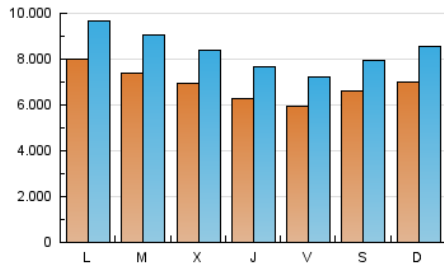

1. Cifras totales y promedios (Nacional)

MES - AÑO	NAVEGADORES UNICOS	VISITAS	PAGINAS
Enero - 2020	11.851.115	25.718.443	44.093.215
PROMEDIO DIARIO	683.821	829.627	1.422.362
PROMEDIO LUNES-VIERNES	684.308	831.677	1.442.159
PROMEDIO SABADO-DOMINGO	682.422	823.734	1.365.446
PAGINAS / VISITAS	1,71		
DURACION MEDIA VISITAS	0:02:57		
DURACION MEDIA PAGINAS	0:04:08		

2. Secciones (Nacional)

	PAGINAS	%
HOME	10.022.103	22.73 %
RESTO	34.071.112	77.27 %

3. Por día del mes (Nacional)

Día	N. únicos	Visitas	Páginas	Día	N. únicos	Visitas	Páginas	Día	N. únicos	Visitas	Páginas
1	477.917	592.449	1.009.935	11	1.015.711	1.148.950	1.690.226	21	638.688	772.347	1.329.335
2	601.308	742.355	1.273.606	12	845.745	995.363	1.533.731	22	618.381	745.172	1.298.224
3	638.159	791.651	1.388.088	13	712.425	875.744	1.525.889	23	500.945	615.708	1.138.107
4	558.206	721.279	1.369.127	14	715.598	867.783	1.547.737	24	605.086	712.719	1.246.047
5	685.344	872.320	1.566.001	15	641.434	780.812	1.426.316	25	519.858	618.579	1.021.644
6	1.249.276	1.476.111	2.242.005	16	553.024	692.227	1.309.112	26	619.734	742.032	1.245.284
7	979.084	1.229.292	2.207.589	17	507.519	623.229	1.156.782	27	638.625	769.922	1.361.825
8	1.090.734	1.313.909	2.157.547	18	557.406	678.594	1.137.128	28	619.240	748.432	1.266.747
9	824.754	1.019.088	1.728.575	19	657.374	812.755	1.360.428	29	656.147	770.129	1.292.555
10	767.256	929.440	1.588.468	20	600.470	734.181	1.349.565	30	649.005	766.197	1.311.495
								31	454.003	559.674	1.014.097

4. Gráficas (Nacional)

4.1 Por día de la semana (promedio)

N. únicos / Visitas (x 100)

Páginas (x 100)

4.2 Por franja horaria (promedio)

Visitas (x 1000)

Páginas (x 1000)

4.3 Por meses