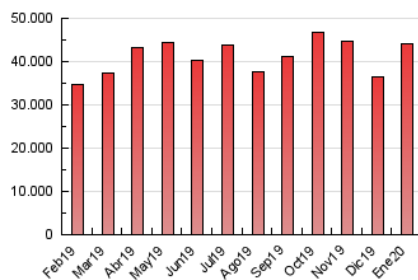

Páginas (x 1000)