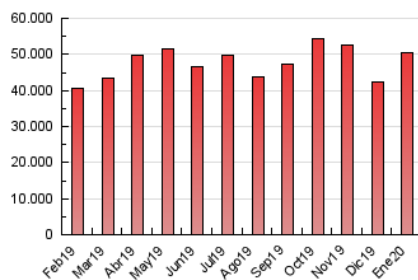

Páginas (x 1000)