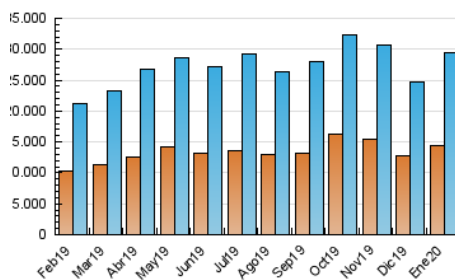

4.3 Por meses

N. únicos / Visitas (x 1000)