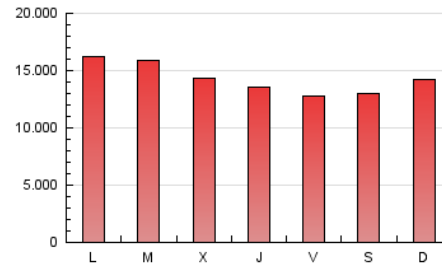

1. Cifras totales y promedios (Nacional)

MES - AÑO	NAVEGADORES UNICOS	VISITAS	PAGINAS
Enero - 2020	11.851.115	25.718.443	44.093.215
PROMEDIO DIARIO	683.821	829.627	1.422.362
PROMEDIO LUNES-VIERNES	684.308	831.677	1.442.159
PROMEDIO SABADO-DOMINGO	682.422	823.734	1.365.446
PAGINAS / VISITAS	1,71		
DURACION MEDIA VISITAS	0:02:57		
DURACION MEDIA PAGINAS	0:04:08		

2. Secciones (Nacional)

	PAGINAS	%
HOME	10.022.103	22.73 %
RESTO	34.071.112	77.27 %

3. Por día del mes (Nacional)

Día	N. únicos	Visitas	Páginas	Día	N. únicos	Visitas	Páginas	Día	N. únicos	Visitas	Páginas
1	477.917	592.449	1.009.935	11	1.015.711	1.148.950	1.690.226	21	638.688	772.347	1.329.335
2	601.308	742.355	1.273.606	12	845.745	995.363	1.533.731	22	618.381	745.172	1.298.224
3	638.159	791.651	1.388.088	13	712.425	875.744	1.525.889	23	500.945	615.708	1.138.107
4	558.206	721.279	1.369.127	14	715.598	867.783	1.547.737	24	605.086	712.719	1.246.047
5	685.344	872.320	1.566.001	15	641.434	780.812	1.426.316	25	519.858	618.579	1.021.644
6	1.249.276	1.476.111	2.242.005	16	553.024	692.227	1.309.112	26	619.734	742.032	1.245.284
7	979.084	1.229.292	2.207.589	17	507.519	623.229	1.156.782	27	638.625	769.922	1.361.825
8	1.090.734	1.313.909	2.157.547	18	557.406	678.594	1.137.128	28	619.240	748.432	1.266.747
9	824.754	1.019.088	1.728.575	19	657.374	812.755	1.360.428	29	656.147	770.129	1.292.555
10	767.256	929.440	1.588.468	20	600.470	734.181	1.349.565	30	649.005	766.197	1.311.495
								31	454.003	559.674	1.014.097

4. Gráficas (Nacional)

4.1 Por día de la semana (promedio)

N. únicos / Visitas (x 100)

Páginas (x 100)

4.2 Por franja horaria (promedio)

Visitas (x 1000)

Páginas (x 1000)

4.3 Por meses