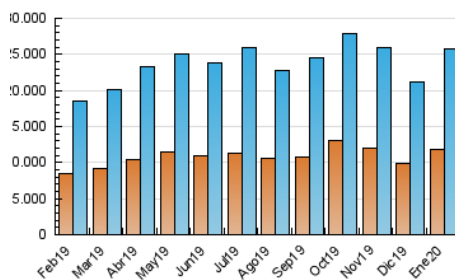

4.3 Por meses

N. únicos / Visitas (x 1000)