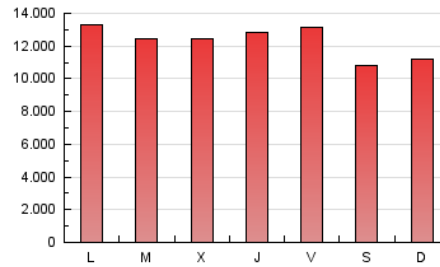

#### 2. Secciones (Nacional)

	PAGINAS	%
<b>HOME</b>	8.734.462	22.82 %
<b>RESTO</b>	29.548.430	77.18 %

#### 3. Por día del mes (Nacional)

Día	N. únicos	Visitas	Páginas	Día	N. únicos	Visitas	Páginas	Día	N. únicos	Visitas	Páginas
1	437.964	522.030	896.303	11	468.090	566.550	1.082.420	21	545.891	674.630	1.330.299
2	523.606	629.389	1.161.763	12	407.378	490.121	902.818	22	630.658	782.140	1.464.959
3	528.442	647.415	1.205.840	13	430.006	506.862	933.834	23	565.307	700.168	1.376.284
4	619.890	743.639	1.320.921	14	605.625	722.277	1.301.706	24	570.306	706.606	1.402.635
5	512.769	618.409	1.101.100	15	522.119	636.069	1.198.102	25	685.244	855.454	1.571.945
6	505.218	617.435	1.068.537	16	509.443	626.533	1.160.038	26	559.382	674.335	1.238.875
7	598.479	734.586	1.275.188	17	556.745	702.506	1.347.768	27	600.614	718.358	1.275.088
8	601.156	737.556	1.350.900	18	516.000	644.730	1.282.193	28	629.679	778.231	1.417.118
9	603.822	719.158	1.290.322	19	473.287	574.448	1.092.996	29	566.071	694.975	1.304.022
10	509.667	619.439	1.168.677	20	550.691	657.016	1.210.141	30	542.720	670.748	1.248.614
								31	552.491	689.068	1.301.486

4. Gráficas (Nacional)

4.1 Por día de la semana (promedio)

N. únicos / Visitas (x 100)

Páginas (x 100)

4.2 Por franja horaria (promedio)

Visitas (x 1000)

Páginas (x 1000)

4.3 Por meses