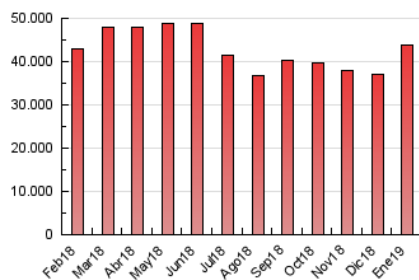

Páginas (x 1000)