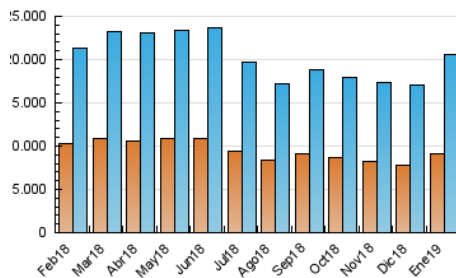

#### 3. Por día del mes (Nacional)

Día	N. únicos	Visitas	Páginas	Día	N. únicos	Visitas	Páginas	Día	N. únicos	Visitas	Páginas
1	437.964	522.030	896.303	11	468.090	566.550	1.082.420	21	545.891	674.630	1.330.299
2	523.606	629.389	1.161.763	12	407.378	490.121	902.818	22	630.658	782.140	1.464.959
3	528.442	647.415	1.205.840	13	430.006	506.862	933.834	23	565.307	700.168	1.376.284
4	619.890	743.639	1.320.921	14	605.625	722.277	1.301.706	24	570.306	706.606	1.402.635
5	512.769	618.409	1.101.100	15	522.119	636.069	1.198.102	25	685.244	855.454	1.571.945
6	505.218	617.435	1.068.537	16	509.443	626.533	1.160.038	26	559.382	674.335	1.238.875
7	598.479	734.586	1.275.188	17	556.745	702.506	1.347.768	27	600.614	718.358	1.275.088
8	601.156	737.556	1.350.900	18	516.000	644.730	1.282.193	28	629.679	778.231	1.417.118
9	603.822	719.158	1.290.322	19	473.287	574.448	1.092.996	29	566.071	694.975	1.304.022
10	509.667	619.439	1.168.677	20	550.691	657.016	1.210.141	30	542.720	670.748	1.248.614
								31	552.491	689.068	1.301.486

4. Gráficas (Nacional)

4.1 Por día de la semana (promedio)

N. únicos / Visitas (x 100)

Páginas (x 100)

4.2 Por franja horaria (promedio)

Visitas (x 1000)

Páginas (x 1000)

4.3 Por meses

N. únicos / Visitas (x 1000)

Páginas (x 1000)