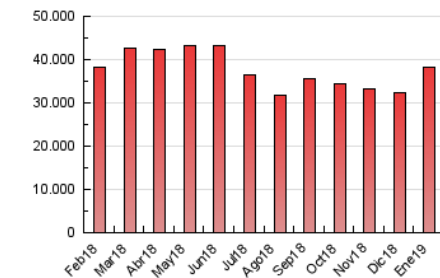

#### 3. Por día del mes (Nacional)

Día	N. únicos	Visitas	Páginas	Día	N. únicos	Visitas	Páginas	Día	N. únicos	Visitas	Páginas
1	437.964	522.030	896.303	11	468.090	566.550	1.082.420	21	545.891	674.630	1.330.299
2	523.606	629.389	1.161.763	12	407.378	490.121	902.818	22	630.658	782.140	1.464.959
3	528.442	647.415	1.205.840	13	430.006	506.862	933.834	23	565.307	700.168	1.376.284
4	619.890	743.639	1.320.921	14	605.625	722.277	1.301.706	24	570.306	706.606	1.402.635
5	512.769	618.409	1.101.100	15	522.119	636.069	1.198.102	25	685.244	855.454	1.571.945
6	505.218	617.435	1.068.537	16	509.443	626.533	1.160.038	26	559.382	674.335	1.238.875
7	598.479	734.586	1.275.188	17	556.745	702.506	1.347.768	27	600.614	718.358	1.275.088
8	601.156	737.556	1.350.900	18	516.000	644.730	1.282.193	28	629.679	778.231	1.417.118
9	603.822	719.158	1.290.322	19	473.287	574.448	1.092.996	29	566.071	694.975	1.304.022
10	509.667	619.439	1.168.677	20	550.691	657.016	1.210.141	30	542.720	670.748	1.248.614
								31	552.491	689.068	1.301.486

4. Gráficas (Nacional)

4.1 Por día de la semana (promedio)

N. únicos / Visitas (x 100)

Páginas (x 100)

4.2 Por franja horaria (promedio)

Visitas (x 1000)

Páginas (x 1000)

4.3 Por meses

N. únicos / Visitas (x 1000)

Páginas (x 1000)