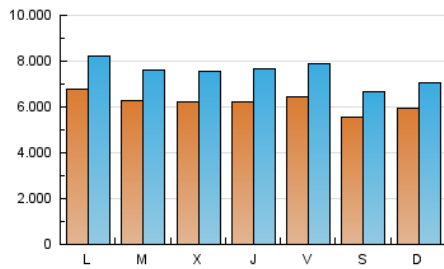

4. Gráficas (Nacional e Internacional)

4.1 Por día de la semana (promedio)

N. únicos / Visitas (x 100)