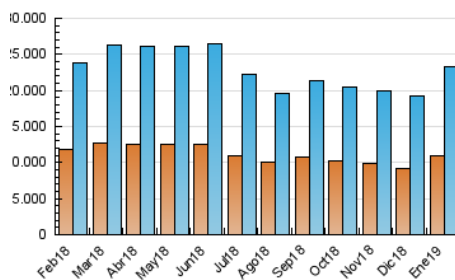

### 3. Por día del mes (Nacional e Internacional)

Día	N. únicos	Visitas	Páginas	Día	N. únicos	Visitas	Páginas	Día	N. únicos	Visitas	Páginas
1	485.430	575.843	1.016.558	11	529.267	638.163	1.239.915	21	625.571	766.495	1.528.427
2	587.183	702.172	1.316.477	12	459.127	551.587	1.041.321	22	720.198	888.802	1.680.803
3	598.386	730.611	1.372.186	13	487.719	573.864	1.077.306	23	647.198	795.324	1.584.911
4	697.124	829.173	1.492.574	14	684.272	810.356	1.482.155	24	653.308	809.300	1.632.119
5	586.915	702.693	1.264.134	15	601.955	726.410	1.388.000	25	767.446	952.436	1.792.369
6	577.110	701.144	1.229.432	16	590.183	717.256	1.348.783	26	642.018	765.833	1.439.242
7	672.062	819.869	1.444.265	17	634.335	793.352	1.547.670	27	690.086	819.843	1.491.243
8	677.108	821.807	1.522.845	18	583.204	727.460	1.473.519	28	727.498	886.872	1.652.358
9	672.493	800.493	1.458.911	19	535.853	649.236	1.260.283	29	650.222	790.065	1.504.261
10	575.271	699.622	1.337.375	20	612.270	732.158	1.380.602	30	614.656	758.577	1.445.277
								31	635.960	791.127	1.517.532

4. Gráficas (Nacional e Internacional)

4.1 Por día de la semana (promedio)

N. únicos / Visitas (x 100)

Páginas (x 100)

4.2 Por franja horaria (promedio)

Visitas (x 1000)

Páginas (x 1000)

4.3 Por meses

N. únicos / Visitas (x 1000)

Páginas (x 1000)