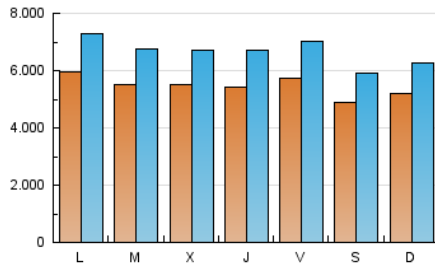

4. Gráficas (Nacional)

4.1 Por día de la semana (promedio)

N. únicos / Visitas (x 100)