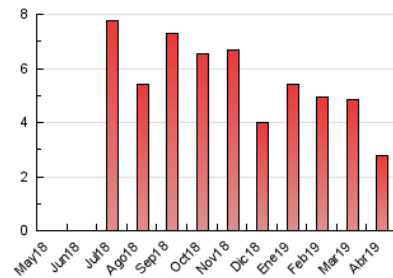

Páginas (x 1000)