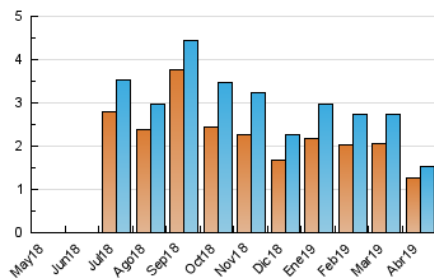

4.3 Por meses

N. únicos / Visitas (x 1000)