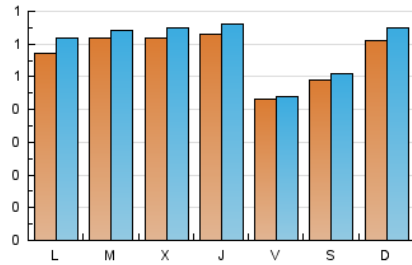

Welcome to
GRAN CANARIA

1. Cifras totales y promedios (Nacional e Internacional)

MES - AÑO	NAVEGADORES UNICOS	VISITAS	PAGINAS
Abril - 2019	1.494	1.792	2.796
PROMEDIO DIARIO	57	60	93
PROMEDIO LUNES-VIERNES	57	60	94
PROMEDIO SABADO-DOMINGO	55	58	91
PAGINAS / VISITAS	1,56		
DURACION MEDIA VISITAS	0:00:43		
DURACION MEDIA PAGINAS	0:01:18		

2. Secciones (Nacional e Internacional)

	PAGINAS	%
HOME	1.798	64.31 %
RESTO	998	35.69 %

3. Por día del mes (Nacional e Internacional)

Día	N. únicos	Visitas	Páginas	Día	N. únicos	Visitas	Páginas	Día	N. únicos	Visitas	Páginas
1	86	92	161	11	89	93	112	21	11	11	11
2	92	92	130	12	78	78	135	22	6	6	9
3	86	93	152	13	91	94	190	23	4	5	5
4	105	110	161	14	93	100	143	24	5	6	11
5	71	73	128	15	97	107	167	25	6	7	12
6	90	94	149	16	85	90	135	26	13	16	30
7	120	128	185	17	92	97	143	27	11	12	18
8	74	79	129	18	51	53	88	28	20	20	22
9	99	102	158	19	8	8	8	29	23	28	54
10	63	65	98	20	3	3	6	30	30	30	46

4. Gráficas (Nacional e Internacional)

4.1 Por día de la semana (promedio)

N. únicos / Visitas (x 100)

Páginas (x 100)

4.2 Por franja horaria (promedio)

Visitas (x 1000)

Páginas (x 1000)

4.3 Por meses