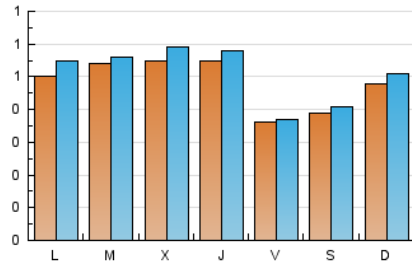

Welcome to
GRAN CANARIA

1. Cifras totales y promedios (Nacional)

MES - AÑO	NAVEGADORES UNICOS	VISITAS	PAGINAS
Abril - 2019	1.261	1.537	2.490
PROMEDIO DIARIO	48	51	83
PROMEDIO LUNES-VIERNES	50	53	86
PROMEDIO SABADO-DOMINGO	43	46	76
PAGINAS / VISITAS	1,62		
DURACION MEDIA VISITAS	0:00:49		
DURACION MEDIA PAGINAS	0:01:19		

2. Secciones (Nacional)

	PAGINAS	%
HOME	1.641	65.90 %
RESTO	849	34.10 %

3. Por día del mes (Nacional)

Día	N. únicos	Visitas	Páginas	Día	N. únicos	Visitas	Páginas	Día	N. únicos	Visitas	Páginas
1	79	85	153	11	75	79	97	21	2	2	2
2	84	84	121	12	63	63	113	22	6	6	9
3	74	81	140	13	65	67	161	23	3	4	4
4	95	99	148	14	75	81	116	24	4	5	10
5	65	67	122	15	85	94	149	25	5	5	10
6	78	82	129	16	75	80	123	26	13	16	30
7	100	108	159	17	86	91	137	27	9	10	16
8	64	69	118	18	45	47	80	28	13	13	15
9	87	90	144	19	2	2	2	29	17	22	45
10	57	59	92	20	3	3	6	30	23	23	39

4. Gráficas (Nacional)

4.1 Por día de la semana (promedio)

N. únicos / Visitas (x 100)

Páginas (x 100)

4.2 Por franja horaria (promedio)

Visitas (x 1000)

Páginas (x 1000)

4.3 Por meses