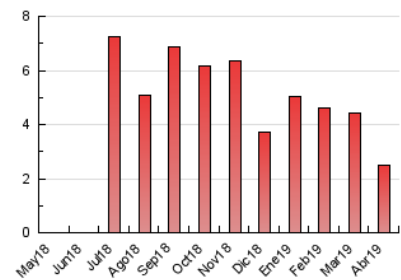

2. Secciones (Nacional)

	PAGINAS	%
HOME	1.641	65.90 %
RESTO	849	34.10 %

3. Por día del mes (Nacional)

Día	N. únicos	Visitas	Páginas	Día	N. únicos	Visitas	Páginas	Día	N. únicos	Visitas	Páginas
1	79	85	153	11	75	79	97	21	2	2	2
2	84	84	121	12	63	63	113	22	6	6	9
3	74	81	140	13	65	67	161	23	3	4	4
4	95	99	148	14	75	81	116	24	4	5	10
5	65	67	122	15	85	94	149	25	5	5	10
6	78	82	129	16	75	80	123	26	13	16	30
7	100	108	159	17	86	91	137	27	9	10	16
8	64	69	118	18	45	47	80	28	13	13	15
9	87	90	144	19	2	2	2	29	17	22	45
10	57	59	92	20	3	3	6	30	23	23	39

4. Gráficas (Nacional)

4.1 Por día de la semana (promedio)

N. únicos / Visitas (x 100)

Páginas (x 100)

4.2 Por franja horaria (promedio)

Visitas (x 1000)

Páginas (x 1000)

4.3 Por meses

N. únicos / Visitas (x 1000)

Páginas (x 1000)

5. Observaciones

Este Medio Electrónico de Comunicación ha sido medido por la herramienta Google Analytics de Google

6. Definiciones básicas (Para más información ver Normas Técnicas para el Control de los Medios Electrónicos de Comunicación)

Visita:

Una secuencia ininterrumpida de páginas servidas a un usuario válido. Si dicho usuario no realiza peticiones de páginas en un periodo de tiempo (30 min) la siguiente petición constituirá el inicio de una nueva visita.