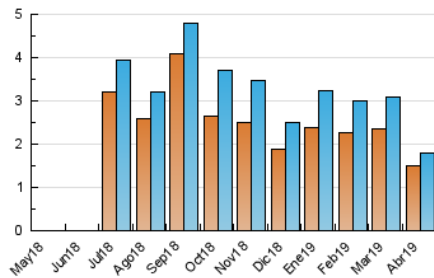

4.3 Por meses

N. únicos / Visitas (x 1000)