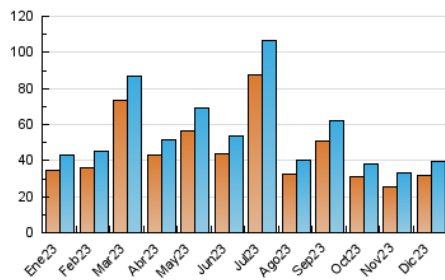

4.3 Por meses

N. únicos / Visitas (x 1000)