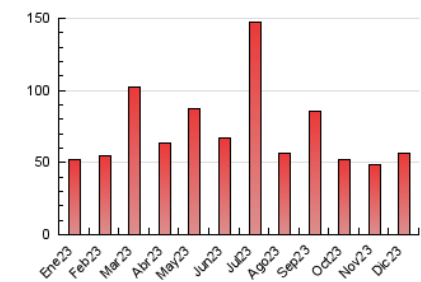

2. Secciones (Nacional)

	PAGINAS	%
HOME	2.417	4.27 %
RESTO	54.170	95.73 %

3. Por día del mes (Nacional)

Día	N. únicos	Visitas	Páginas	Día	N. únicos	Visitas	Páginas	Día	N. únicos	Visitas	Páginas
1	723	781	1.212	11	586	640	1.046	21	921	1.003	1.517
2	1.177	1.279	1.923	12	1.010	1.085	1.718	22	3.388	3.653	5.169
3	917	958	1.430	13	1.048	1.138	1.720	23	1.497	1.556	2.196
4	941	1.025	1.597	14	773	831	1.288	24	1.122	1.154	1.644
5	843	941	1.351	15	889	945	1.408	25	603	625	904
6	442	467	653	16	3.046	3.184	4.551	26	2.014	2.095	2.984
7	403	437	672	17	1.251	1.326	1.889	27	2.581	2.677	3.867
8	338	370	522	18	692	753	1.128	28	2.048	2.147	3.085
9	798	827	1.154	19	886	933	1.472	29	2.169	2.369	3.326
10	633	660	876	20	792	871	1.332	30	1.174	1.241	1.738
								31	789	834	1.215

4. Gráficas (Nacional)

4.1 Por día de la semana (promedio)

N. únicos / Visitas (x 100)

Páginas (x 100)

4.2 Por franja horaria (promedio)

Visitas_ (x 1000)

Páginas (x 1000)

4.3 Por meses

N. únicos / Visitas (x 1000)

Páginas (x 1000)

5. Observaciones

Este Medio Electrónico de Comunicación ha sido medido por la herramienta Google Analytics de Google (GA4)

6. Definiciones básicas (Para más información ver Normas Técnicas para el Control de los Medios Electrónicos de Comunicación)

Visita:

Una secuencia ininterrumpida de páginas servidas a un usuario válido. Si dicho usuario no realiza peticiones de páginas en un periodo de tiempo (30 min) la siguiente petición constituirá el inicio de una nueva visita.