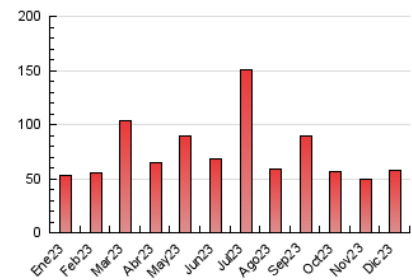

Páginas (x 1000)