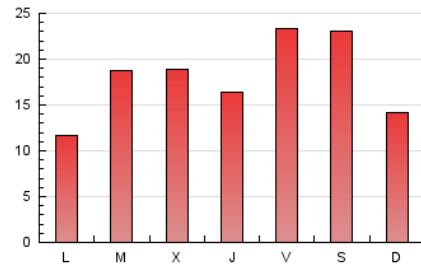

EL MERIDIANO L'HORTA

1. Cifras totales y promedios (Nacional)

MES - AÑO	NAVEGADORES UNICOS	VISITAS	PAGINAS
Diciembre - 2023	30.915	38.805	56.587
PROMEDIO DIARIO	1.177	1.252	1.825
PROMEDIO LUNES-VIERNES	1.147	1.228	1.808
PROMEDIO SABADO-DOMINGO	1.240	1.302	1.862
PAGINAS / VISITAS	1,46		
DURACION MEDIA VISITAS	0:01:07		
TIEMPO INTERACCIÓN MEDIO	0:00:31		

2. Secciones (Nacional)

	PAGINAS	%
HOME	2.417	4.27 %
RESTO	54.170	95.73 %

3. Por día del mes (Nacional)

Día	N. únicos	Visitas	Páginas	Día	N. únicos	Visitas	Páginas	Día	N. únicos	Visitas	Páginas
1	723	781	1.212	11	586	640	1.046	21	921	1.003	1.517
2	1.177	1.279	1.923	12	1.010	1.085	1.718	22	3.388	3.653	5.169
3	917	958	1.430	13	1.048	1.138	1.720	23	1.497	1.556	2.196
4	941	1.025	1.597	14	773	831	1.288	24	1.122	1.154	1.644
5	843	941	1.351	15	889	945	1.408	25	603	625	904
6	442	467	653	16	3.046	3.184	4.551	26	2.014	2.095	2.984
7	403	437	672	17	1.251	1.326	1.889	27	2.581	2.677	3.867
8	338	370	522	18	692	753	1.128	28	2.048	2.147	3.085
9	798	827	1.154	19	886	933	1.472	29	2.169	2.369	3.326
10	633	660	876	20	792	871	1.332	30	1.174	1.241	1.738
								31	789	834	1.215

4. Gráficas (Nacional)

4.1 Por día de la semana (promedio)

N. únicos / Visitas (x 100)

Páginas (x 100)

4.2 Por franja horaria (promedio)

Visitas_ (x 1000)

Páginas (x 1000)

4.3 Por meses