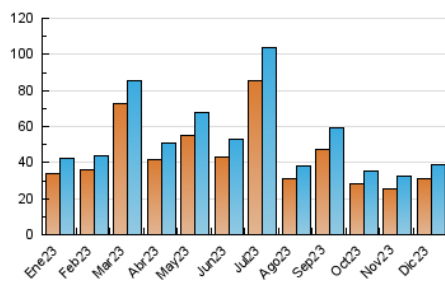

2. Secciones (Nacional)

	PAGINAS	%
HOME	2.417	4.27 %
RESTO	54.170	95.73 %

3. Por día del mes (Nacional)

Día	N. únicos	Visitas	Páginas	Día	N. únicos	Visitas	Páginas	Día	N. únicos	Visitas	Páginas
1	723	781	1.212	11	586	640	1.046	21	921	1.003	1.517
2	1.177	1.279	1.923	12	1.010	1.085	1.718	22	3.388	3.653	5.169
3	917	958	1.430	13	1.048	1.138	1.720	23	1.497	1.556	2.196
4	941	1.025	1.597	14	773	831	1.288	24	1.122	1.154	1.644
5	843	941	1.351	15	889	945	1.408	25	603	625	904
6	442	467	653	16	3.046	3.184	4.551	26	2.014	2.095	2.984
7	403	437	672	17	1.251	1.326	1.889	27	2.581	2.677	3.867
8	338	370	522	18	692	753	1.128	28	2.048	2.147	3.085
9	798	827	1.154	19	886	933	1.472	29	2.169	2.369	3.326
10	633	660	876	20	792	871	1.332	30	1.174	1.241	1.738
								31	789	834	1.215

4. Gráficas (Nacional)

4.1 Por día de la semana (promedio)

N. únicos / Visitas (x 100)

Páginas (x 100)

4.2 Por franja horaria (promedio)

Visitas_ (x 1000)

Páginas (x 1000)

4.3 Por meses

N. únicos / Visitas (x 1000)

Páginas (x 1000)

5. Observaciones

Este Medio Electrónico de Comunicación ha sido medido por la herramienta Google Analytics de Google (GA4)

6. Definiciones básicas (Para más información ver Normas Técnicas para el Control de los Medios Electrónicos de Comunicación)

Visita:

Una secuencia ininterrumpida de páginas servidas a un usuario válido. Si dicho usuario no realiza peticiones de páginas en un periodo de tiempo (30 min) la siguiente petición constituirá el inicio de una nueva visita.