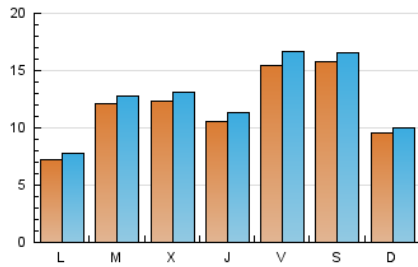

EL MERIDIANO L'HORTA

1. Cifras totales y promedios (Nacional e Internacional)

MES - AÑO	NAVEGADORES UNICOS	VISITAS	PAGINAS
Diciembre - 2023	31.527	39.667	57.761
PROMEDIO DIARIO	1.204	1.280	1.863
PROMEDIO LUNES-VIERNES	1.173	1.255	1.846
PROMEDIO SABADO-DOMINGO	1.269	1.331	1.900
PAGINAS / VISITAS	1,46		
DURACION MEDIA VISITAS	0:01:06		
TIEMPO INTERACCIÓN MEDIO	0:00:31		

2. Secciones (Nacional e Internacional)

	PAGINAS	%
HOME	2.517	4.36 %
RESTO	55.244	95.64 %

3. Por día del mes (Nacional e Internacional)

Día	N. únicos	Visitas	Páginas	Día	N. únicos	Visitas	Páginas	Día	N. únicos	Visitas	Páginas
1	839	901	1.379	11	608	663	1.074	21	940	1.022	1.542
2	1.319	1.420	2.087	12	1.027	1.103	1.742	22	3.417	3.686	5.216
3	932	974	1.451	13	1.073	1.164	1.761	23	1.516	1.576	2.228
4	963	1.050	1.623	14	790	851	1.309	24	1.135	1.167	1.667
5	863	965	1.378	15	907	964	1.431	25	620	645	929
6	455	482	674	16	3.070	3.208	4.581	26	2.040	2.121	3.019
7	423	457	700	17	1.263	1.337	1.904	27	2.605	2.702	3.901
8	348	380	540	18	714	775	1.156	28	2.091	2.191	3.158
9	807	836	1.163	19	894	941	1.489	29	2.206	2.407	3.374
10	647	675	899	20	812	889	1.365	30	1.194	1.262	1.776
								31	808	853	1.245

4. Gráficas (Nacional e Internacional)

4.1 Por día de la semana (promedio)

N. únicos / Visitas (x 100)

Páginas (x 100)

4.2 Por franja horaria (promedio)

Visitas_ (x 1000)

Páginas (x 1000)

4.3 Por meses