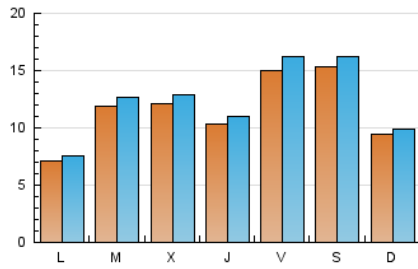

EL MERIDIANO L'HORTA

1. Cifras totales y promedios (Nacional)

MES - AÑO	NAVEGADORES UNICOS	VISITAS	PAGINAS
Diciembre - 2023	30.915	38.805	56.587
PROMEDIO DIARIO	1.177	1.252	1.825
PROMEDIO LUNES-VIERNES	1.147	1.228	1.808
PROMEDIO SABADO-DOMINGO	1.240	1.302	1.862
PAGINAS / VISITAS	1,46		
DURACION MEDIA VISITAS	0:01:07		
TIEMPO INTERACCIÓN MEDIO	0:00:31		

2. Secciones (Nacional)

	PAGINAS	%
HOME	2.417	4.27 %
RESTO	54.170	95.73 %

3. Por día del mes (Nacional)

Día	N. únicos	Visitas	Páginas	Día	N. únicos	Visitas	Páginas	Día	N. únicos	Visitas	Páginas
1	723	781	1.212	11	586	640	1.046	21	921	1.003	1.517
2	1.177	1.279	1.923	12	1.010	1.085	1.718	22	3.388	3.653	5.169
3	917	958	1.430	13	1.048	1.138	1.720	23	1.497	1.556	2.196
4	941	1.025	1.597	14	773	831	1.288	24	1.122	1.154	1.644
5	843	941	1.351	15	889	945	1.408	25	603	625	904
6	442	467	653	16	3.046	3.184	4.551	26	2.014	2.095	2.984
7	403	437	672	17	1.251	1.326	1.889	27	2.581	2.677	3.867
8	338	370	522	18	692	753	1.128	28	2.048	2.147	3.085
9	798	827	1.154	19	886	933	1.472	29	2.169	2.369	3.326
10	633	660	876	20	792	871	1.332	30	1.174	1.241	1.738
								31	789	834	1.215

4. Gráficas (Nacional)

4.1 Por día de la semana (promedio)

N. únicos / Visitas (x 100)

Páginas (x 100)

4.2 Por franja horaria (promedio)

Visitas_ (x 1000)

Páginas (x 1000)

4.3 Por meses