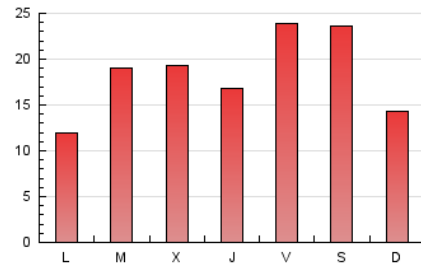

EL MERIDIANO L'HORTA

1. Cifras totales y promedios (Nacional e Internacional)

MES - AÑO	NAVEGADORES UNICOS	VISITAS	PAGINAS
Diciembre - 2023	31.527	39.667	57.761
PROMEDIO DIARIO	1.204	1.280	1.863
PROMEDIO LUNES-VIERNES	1.173	1.255	1.846
PROMEDIO SABADO-DOMINGO	1.269	1.331	1.900
PAGINAS / VISITAS	1,46		
DURACION MEDIA VISITAS	0:01:06		
TIEMPO INTERACCIÓN MEDIO	0:00:31		

2. Secciones (Nacional e Internacional)

	PAGINAS	%
HOME	2.517	4.36 %
RESTO	55.244	95.64 %

3. Por día del mes (Nacional e Internacional)

Día	N. únicos	Visitas	Páginas	Día	N. únicos	Visitas	Páginas	Día	N. únicos	Visitas	Páginas
1	839	901	1.379	11	608	663	1.074	21	940	1.022	1.542
2	1.319	1.420	2.087	12	1.027	1.103	1.742	22	3.417	3.686	5.216
3	932	974	1.451	13	1.073	1.164	1.761	23	1.516	1.576	2.228
4	963	1.050	1.623	14	790	851	1.309	24	1.135	1.167	1.667
5	863	965	1.378	15	907	964	1.431	25	620	645	929
6	455	482	674	16	3.070	3.208	4.581	26	2.040	2.121	3.019
7	423	457	700	17	1.263	1.337	1.904	27	2.605	2.702	3.901
8	348	380	540	18	714	775	1.156	28	2.091	2.191	3.158
9	807	836	1.163	19	894	941	1.489	29	2.206	2.407	3.374
10	647	675	899	20	812	889	1.365	30	1.194	1.262	1.776
								31	808	853	1.245

4. Gráficas (Nacional e Internacional)

4.1 Por día de la semana (promedio)

N. únicos / Visitas (x 100)

Páginas (x 100)

4.2 Por franja horaria (promedio)

Visitas_ (x 1000)

Páginas (x 1000)

4.3 Por meses