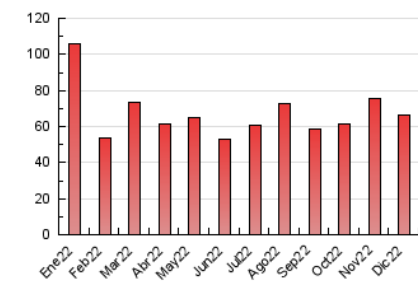

Páginas (x 1000)