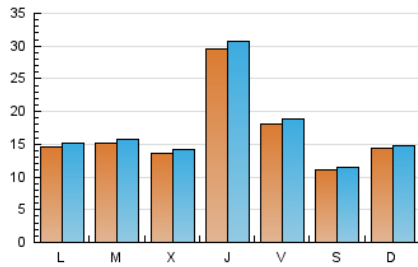

EL MERIDIANO L'HORTA

1. Cifras totales y promedios (Nacional e Internacional)

MES - AÑO	NAVEGADORES UNICOS	VISITAS	PAGINAS
Diciembre - 2022	45.720	54.487	66.365
PROMEDIO DIARIO	1.693	1.758	2.141
PROMEDIO LUNES-VIERNES	1.871	1.946	2.367
PROMEDIO SABADO-DOMINGO	1.257	1.296	1.587
PAGINAS / VISITAS	1,22		
DURACION MEDIA VISITAS	0:00:26		
DURACION MEDIA PAGINAS	0:02:01		

2. Secciones (Nacional e Internacional)

	PAGINAS	%
HOME	2.089	3.15 %
RESTO	64.276	96.85 %

3. Por día del mes (Nacional e Internacional)

Día	N. únicos	Visitas	Páginas	Día	N. únicos	Visitas	Páginas	Día	N. únicos	Visitas	Páginas
1	1.797	1.890	2.283	11	1.970	2.051	2.391	21	977	1.014	1.223
2	2.094	2.175	2.585	12	1.984	2.101	2.494	22	7.641	7.964	9.711
3	1.116	1.162	1.418	13	1.746	1.814	2.169	23	3.306	3.400	4.069
4	1.735	1.778	2.534	14	2.209	2.288	2.694	24	1.530	1.558	1.836
5	1.401	1.453	1.833	15	2.388	2.474	2.950	25	1.366	1.393	1.583
6	1.097	1.128	1.431	16	1.067	1.126	1.412	26	1.790	1.833	2.185
7	1.000	1.032	1.289	17	898	933	1.106	27	1.287	1.326	1.588
8	1.785	1.818	2.200	18	653	676	888	28	1.278	1.329	1.598
9	1.697	1.815	2.305	19	633	672	917	29	1.166	1.214	1.491
10	1.486	1.539	1.787	20	1.961	2.042	2.495	30	866	911	1.161
								31	558	578	739

4. Gráficas (Nacional e Internacional)

4.1 Por día de la semana (promedio)

N. únicos / Visitas (x 100)

Páginas (x 100)

4.2 Por franja horaria (promedio)

Visitas_ (x 1000)

Páginas (x 1000)

4.3 Por meses