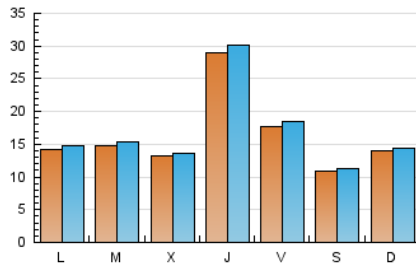

EL MERIDIANO L'HORTA

1. Cifras totales y promedios (Nacional)

MES - AÑO	NAVEGADORES UNICOS	VISITAS	PAGINAS
Diciembre - 2022	44.668	53.272	65.017
PROMEDIO DIARIO	1.655	1.718	2.097
PROMEDIO LUNES-VIERNES	1.828	1.902	2.318
PROMEDIO SABADO-DOMINGO	1.231	1.271	1.557
PAGINAS / VISITAS	1,22		
DURACION MEDIA VISITAS		0:00:27	
DURACION MEDIA PAGINAS		0:02:01	

2. Secciones (Nacional)

	PAGINAS	%
HOME	2.016	3.10 %
RESTO	63.001	96.90 %

3. Por día del mes (Nacional)

Día	N. únicos	Visitas	Páginas	Día	N. únicos	Visitas	Páginas	Día	N. únicos	Visitas	Páginas
1	1.742	1.834	2.224	11	1.936	2.015	2.349	21	937	973	1.177
2	2.051	2.132	2.536	12	1.940	2.056	2.443	22	7.567	7.885	9.620
3	1.067	1.113	1.358	13	1.696	1.764	2.115	23	3.254	3.346	4.012
4	1.706	1.749	2.500	14	2.146	2.225	2.625	24	1.518	1.546	1.822
5	1.367	1.418	1.795	15	2.336	2.420	2.893	25	1.343	1.370	1.556
6	1.078	1.107	1.402	16	1.042	1.100	1.385	26	1.750	1.792	2.141
7	959	991	1.242	17	876	911	1.084	27	1.246	1.284	1.545
8	1.751	1.783	2.161	18	634	657	869	28	1.230	1.280	1.544
9	1.631	1.748	2.231	19	598	636	879	29	1.132	1.180	1.457
10	1.456	1.507	1.748	20	1.919	2.000	2.449	30	839	883	1.128
								31	547	567	727

4. Gráficas (Nacional)

4.1 Por día de la semana (promedio)

N. únicos / Visitas (x 100)

Páginas (x 100)

4.2 Por franja horaria (promedio)

Visitas_ (x 1000)

Páginas (x 1000)

4.3 Por meses