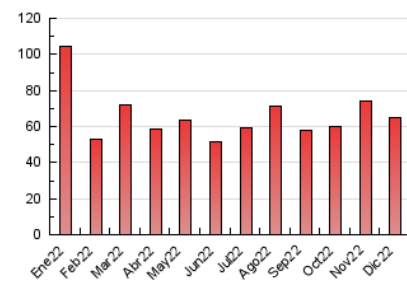

EL MERIDIANO L'HORTA

1. Cifras totales y promedios (Nacional)

MES - AÑO	NAVEGADORES UNICOS	VISITAS	PAGINAS
Diciembre - 2022	44.668	53.272	65.017
PROMEDIO DIARIO	1.655	1.718	2.097
PROMEDIO LUNES-VIERNES	1.828	1.902	2.318
PROMEDIO SABADO-DOMINGO	1.231	1.271	1.557
PAGINAS / VISITAS	1,22		
DURACION MEDIA VISITAS		0:00:27	
DURACION MEDIA PAGINAS		0:02:01	

2. Secciones (Nacional)

	PAGINAS	%
HOME	2.016	3.10 %
RESTO	63.001	96.90 %

3. Por día del mes (Nacional)

Día	N. únicos	Visitas	Páginas	Día	N. únicos	Visitas	Páginas	Día	N. únicos	Visitas	Páginas
1	1.742	1.834	2.224	11	1.936	2.015	2.349	21	937	973	1.177
2	2.051	2.132	2.536	12	1.940	2.056	2.443	22	7.567	7.885	9.620
3	1.067	1.113	1.358	13	1.696	1.764	2.115	23	3.254	3.346	4.012
4	1.706	1.749	2.500	14	2.146	2.225	2.625	24	1.518	1.546	1.822
5	1.367	1.418	1.795	15	2.336	2.420	2.893	25	1.343	1.370	1.556
6	1.078	1.107	1.402	16	1.042	1.100	1.385	26	1.750	1.792	2.141
7	959	991	1.242	17	876	911	1.084	27	1.246	1.284	1.545
8	1.751	1.783	2.161	18	634	657	869	28	1.230	1.280	1.544
9	1.631	1.748	2.231	19	598	636	879	29	1.132	1.180	1.457
10	1.456	1.507	1.748	20	1.919	2.000	2.449	30	839	883	1.128
								31	547	567	727

4. Gráficas (Nacional)

4.1 Por día de la semana (promedio)

N. únicos / Visitas (x 100)

Páginas (x 100)

4.2 Por franja horaria (promedio)

Visitas_ (x 1000)

Páginas (x 1000)

4.3 Por meses

N. únicos / Visitas (x 1000)

Páginas (x 1000)

5. Observaciones

Este Medio Electrónico de Comunicación ha sido medido por la herramienta Google Analytics de Google (Universal Analytics)

6. Definiciones básicas (Para más información ver Normas Técnicas para el Control de los Medios Electrónicos de Comunicación)