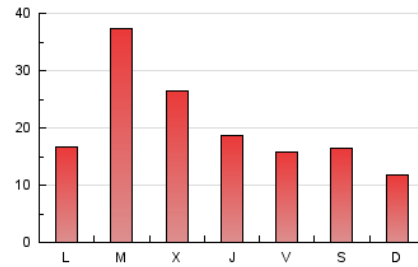

EL MERIDIANO L'HORTA

1. Cifras totales y promedios (Nacional e Internacional)

MES - AÑO	NAVEGADORES UNICOS	VISITAS	PAGINAS
Diciembre - 2020	41.836	53.500	65.526
PROMEDIO DIARIO	1.646	1.726	2.114
PROMEDIO LUNES-VIERNES	1.834	1.927	2.358
PROMEDIO SABADO-DOMINGO	1.103	1.147	1.412
PAGINAS / VISITAS	1,22		
DURACION MEDIA VISITAS	0:00:29		
DURACION MEDIA PAGINAS	0:02:08		

2. Secciones (Nacional e Internacional)

	PAGINAS	%
HOME	0	0 %
RESTO	65.526	100.00 %

3. Por día del mes (Nacional e Internacional)

Día	N. únicos	Visitas	Páginas	Día	N. únicos	Visitas	Páginas	Día	N. únicos	Visitas	Páginas
1	4.895	5.078	5.767	11	1.344	1.390	1.723	21	905	968	1.317
2	3.269	3.364	3.941	12	725	754	946	22	5.301	5.717	6.929
3	2.761	2.850	3.349	13	948	979	1.157	23	2.276	2.399	2.956
4	1.595	1.677	2.149	14	1.851	1.949	2.457	24	937	992	1.288
5	2.887	2.962	3.434	15	1.473	1.541	1.964	25	577	611	815
6	1.429	1.462	1.748	16	1.130	1.201	1.591	26	801	848	1.091
7	1.380	1.430	1.701	17	1.265	1.329	1.695	27	752	818	1.036
8	1.329	1.370	1.606	18	1.181	1.253	1.649	28	929	980	1.233
9	2.601	2.729	3.182	19	758	809	1.143	29	1.873	1.976	2.427
10	1.583	1.663	1.989	20	522	547	738	30	1.086	1.147	1.543
								31	651	707	962

4. Gráficas (Nacional e Internacional)

4.1 Por día de la semana (promedio)

N. únicos / Visitas (x 100)

Páginas (x 100)

4.2 Por franja horaria (promedio)

Visitas (x 1000)

Páginas (x 1000)

4.3 Por meses