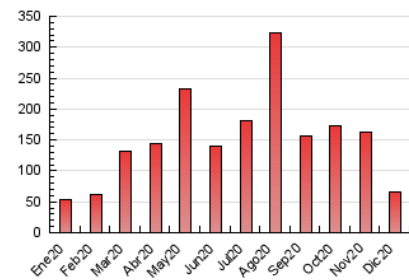

Páginas (x 1000)