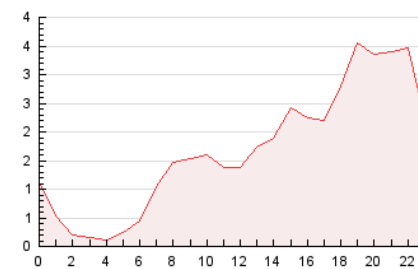

2. Secciones (Nacional)

	PAGINAS	%
HOME	0	0 %
RESTO	63.198	100.00 %

3. Por día del mes (Nacional)

Día	N. únicos	Visitas	Páginas	Día	N. únicos	Visitas	Páginas	Día	N. únicos	Visitas	Páginas
1	4.768	4.951	5.635	11	1.271	1.317	1.638	21	796	859	1.206
2	3.142	3.236	3.807	12	681	710	897	22	5.181	5.594	6.795
3	2.656	2.745	3.241	13	907	938	1.115	23	2.184	2.307	2.863
4	1.504	1.583	2.053	14	1.799	1.896	2.402	24	887	941	1.235
5	2.807	2.880	3.348	15	1.406	1.474	1.897	25	540	574	776
6	1.382	1.414	1.700	16	1.050	1.119	1.504	26	762	809	1.045
7	1.304	1.353	1.622	17	1.198	1.262	1.627	27	715	780	994
8	1.253	1.293	1.526	18	1.120	1.192	1.586	28	877	927	1.178
9	2.515	2.643	3.089	19	695	743	1.075	29	1.764	1.867	2.312
10	1.510	1.590	1.915	20	502	527	717	30	1.021	1.082	1.475
								31	615	671	925

4. Gráficas (Nacional)

4.1 Por día de la semana (promedio)

N. únicos / Visitas (x 100)

Páginas (x 100)

4.2 Por franja horaria (promedio)

Visitas (x 1000)

Páginas (x 1000)

4.3 Por meses