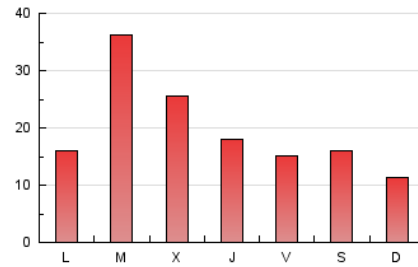

EL MERIDIANO L'HORTA

1. Cifras totales y promedios (Nacional)

MES - AÑO	NAVEGADORES UNICOS	VISITAS	PAGINAS
Diciembre - 2020	39.733	51.277	63.198
PROMEDIO DIARIO	1.575	1.654	2.039
PROMEDIO LUNES-VIERNES	1.755	1.847	2.274
PROMEDIO SABADO-DOMINGO	1.056	1.100	1.361
PAGINAS / VISITAS	1,23		
DURACION MEDIA VISITAS		0:00:30	
DURACION MEDIA PAGINAS		0:02:08	

2. Secciones (Nacional)

	PAGINAS	%
HOME	0	0 %
RESTO	63.198	100.00 %

3. Por día del mes (Nacional)

Día	N. únicos	Visitas	Páginas	Día	N. únicos	Visitas	Páginas	Día	N. únicos	Visitas	Páginas
1	4.768	4.951	5.635	11	1.271	1.317	1.638	21	796	859	1.206
2	3.142	3.236	3.807	12	681	710	897	22	5.181	5.594	6.795
3	2.656	2.745	3.241	13	907	938	1.115	23	2.184	2.307	2.863
4	1.504	1.583	2.053	14	1.799	1.896	2.402	24	887	941	1.235
5	2.807	2.880	3.348	15	1.406	1.474	1.897	25	540	574	776
6	1.382	1.414	1.700	16	1.050	1.119	1.504	26	762	809	1.045
7	1.304	1.353	1.622	17	1.198	1.262	1.627	27	715	780	994
8	1.253	1.293	1.526	18	1.120	1.192	1.586	28	877	927	1.178
9	2.515	2.643	3.089	19	695	743	1.075	29	1.764	1.867	2.312
10	1.510	1.590	1.915	20	502	527	717	30	1.021	1.082	1.475
								31	615	671	925

4. Gráficas (Nacional)

4.1 Por día de la semana (promedio)

N. únicos / Visitas (x 100)

Páginas (x 100)

4.2 Por franja horaria (promedio)

Visitas (x 1000)

Páginas (x 1000)

4.3 Por meses