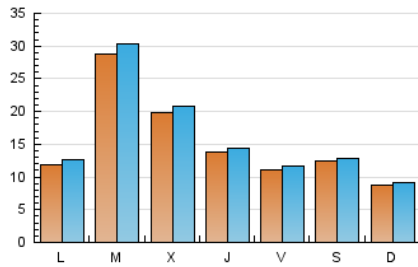

EL MERIDIANO L'HORTA

1. Cifras totales y promedios (Nacional)

MES - AÑO	NAVEGADORES UNICOS	VISITAS	PAGINAS
Diciembre - 2020	39.733	51.277	63.198
PROMEDIO DIARIO	1.575	1.654	2.039
PROMEDIO LUNES-VIERNES	1.755	1.847	2.274
PROMEDIO SABADO-DOMINGO	1.056	1.100	1.361
PAGINAS / VISITAS	1,23		
DURACION MEDIA VISITAS		0:00:30	
DURACION MEDIA PAGINAS		0:02:08	

2. Secciones (Nacional)

	PAGINAS	%
HOME	0	0 %
RESTO	63.198	100.00 %

3. Por día del mes (Nacional)

Día	N. únicos	Visitas	Páginas	Día	N. únicos	Visitas	Páginas	Día	N. únicos	Visitas	Páginas
1	4.768	4.951	5.635	11	1.271	1.317	1.638	21	796	859	1.206
2	3.142	3.236	3.807	12	681	710	897	22	5.181	5.594	6.795
3	2.656	2.745	3.241	13	907	938	1.115	23	2.184	2.307	2.863
4	1.504	1.583	2.053	14	1.799	1.896	2.402	24	887	941	1.235
5	2.807	2.880	3.348	15	1.406	1.474	1.897	25	540	574	776
6	1.382	1.414	1.700	16	1.050	1.119	1.504	26	762	809	1.045
7	1.304	1.353	1.622	17	1.198	1.262	1.627	27	715	780	994
8	1.253	1.293	1.526	18	1.120	1.192	1.586	28	877	927	1.178
9	2.515	2.643	3.089	19	695	743	1.075	29	1.764	1.867	2.312
10	1.510	1.590	1.915	20	502	527	717	30	1.021	1.082	1.475
								31	615	671	925

4. Gráficas (Nacional)

4.1 Por día de la semana (promedio)

N. únicos / Visitas (x 100)

Páginas (x 100)

4.2 Por franja horaria (promedio)

Visitas (x 1000)

Páginas (x 1000)

4.3 Por meses