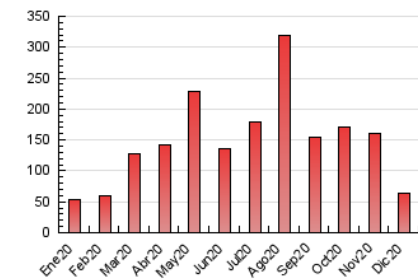

EL MERIDIANO L'HORTA

1. Cifras totales y promedios (Nacional)

MES - AÑO	NAVEGADORES UNICOS	VISITAS	PAGINAS
Diciembre - 2020	39.733	51.277	63.198
PROMEDIO DIARIO	1.575	1.654	2.039
PROMEDIO LUNES-VIERNES	1.755	1.847	2.274
PROMEDIO SABADO-DOMINGO	1.056	1.100	1.361
PAGINAS / VISITAS	1,23		
DURACION MEDIA VISITAS		0:00:30	
DURACION MEDIA PAGINAS		0:02:08	

2. Secciones (Nacional)

	PAGINAS	%
HOME	0	0 %
RESTO	63.198	100.00 %

3. Por día del mes (Nacional)

Día	N. únicos	Visitas	Páginas	Día	N. únicos	Visitas	Páginas	Día	N. únicos	Visitas	Páginas
1	4.768	4.951	5.635	11	1.271	1.317	1.638	21	796	859	1.206
2	3.142	3.236	3.807	12	681	710	897	22	5.181	5.594	6.795
3	2.656	2.745	3.241	13	907	938	1.115	23	2.184	2.307	2.863
4	1.504	1.583	2.053	14	1.799	1.896	2.402	24	887	941	1.235
5	2.807	2.880	3.348	15	1.406	1.474	1.897	25	540	574	776
6	1.382	1.414	1.700	16	1.050	1.119	1.504	26	762	809	1.045
7	1.304	1.353	1.622	17	1.198	1.262	1.627	27	715	780	994
8	1.253	1.293	1.526	18	1.120	1.192	1.586	28	877	927	1.178
9	2.515	2.643	3.089	19	695	743	1.075	29	1.764	1.867	2.312
10	1.510	1.590	1.915	20	502	527	717	30	1.021	1.082	1.475
								31	615	671	925

4. Gráficas (Nacional)

4.1 Por día de la semana (promedio)

N. únicos / Visitas (x 100)

Páginas (x 100)

4.2 Por franja horaria (promedio)

Visitas (x 1000)

Páginas (x 1000)

4.3 Por meses

N. únicos / Visitas (x 1000)

Páginas (x 1000)

5. Observaciones

Este Medio Electrónico de Comunicación ha sido medido por la herramienta Google Analytics de Google

6. Definiciones básicas (Para más información ver Normas Técnicas para el Control de los Medios Electrónicos de Comunicación)