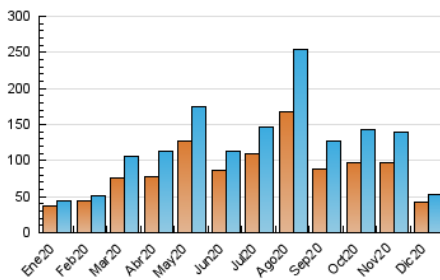

4.3 Por meses

N. únicos / Visitas (x 1000)