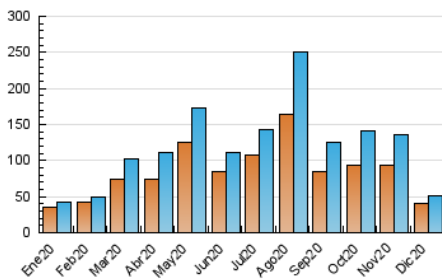

2. Secciones (Nacional)

	PAGINAS	%
HOME	0	0 %
RESTO	63.198	100.00 %

3. Por día del mes (Nacional)

Día	N. únicos	Visitas	Páginas	Día	N. únicos	Visitas	Páginas	Día	N. únicos	Visitas	Páginas
1	4.768	4.951	5.635	11	1.271	1.317	1.638	21	796	859	1.206
2	3.142	3.236	3.807	12	681	710	897	22	5.181	5.594	6.795
3	2.656	2.745	3.241	13	907	938	1.115	23	2.184	2.307	2.863
4	1.504	1.583	2.053	14	1.799	1.896	2.402	24	887	941	1.235
5	2.807	2.880	3.348	15	1.406	1.474	1.897	25	540	574	776
6	1.382	1.414	1.700	16	1.050	1.119	1.504	26	762	809	1.045
7	1.304	1.353	1.622	17	1.198	1.262	1.627	27	715	780	994
8	1.253	1.293	1.526	18	1.120	1.192	1.586	28	877	927	1.178
9	2.515	2.643	3.089	19	695	743	1.075	29	1.764	1.867	2.312
10	1.510	1.590	1.915	20	502	527	717	30	1.021	1.082	1.475
								31	615	671	925

4. Gráficas (Nacional)

4.1 Por día de la semana (promedio)

N. únicos / Visitas (x 100)

Páginas (x 100)

4.2 Por franja horaria (promedio)

Visitas (x 1000)

Páginas (x 1000)

4.3 Por meses

N. únicos / Visitas (x 1000)

Páginas (x 1000)

5. Observaciones

Este Medio Electrónico de Comunicación ha sido medido por la herramienta Google Analytics de Google

6. Definiciones básicas (Para más información ver Normas Técnicas para el Control de los Medios Electrónicos de Comunicación)

Visita:

Una secuencia ininterrumpida de páginas servidas a un usuario válido. Si dicho usuario no realiza peticiones de páginas en un periodo de tiempo (30 min) la siguiente petición constituirá el inicio de una nueva visita.