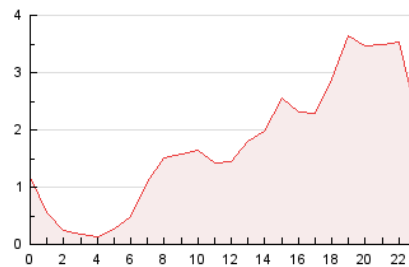

EL MERIDIANO L'HORTA

1. Cifras totales y promedios (Nacional e Internacional)

MES - AÑO	NAVEGADORES UNICOS	VISITAS	PAGINAS
Diciembre - 2020	41.836	53.500	65.526
PROMEDIO DIARIO	1.646	1.726	2.114
PROMEDIO LUNES-VIERNES	1.834	1.927	2.358
PROMEDIO SABADO-DOMINGO	1.103	1.147	1.412
PAGINAS / VISITAS	1,22		
DURACION MEDIA VISITAS	0:00:29		
DURACION MEDIA PAGINAS	0:02:08		

2. Secciones (Nacional e Internacional)

	PAGINAS	%
HOME	0	0 %
RESTO	65.526	100.00 %

3. Por día del mes (Nacional e Internacional)

Día	N. únicos	Visitas	Páginas	Día	N. únicos	Visitas	Páginas	Día	N. únicos	Visitas	Páginas
1	4.895	5.078	5.767	11	1.344	1.390	1.723	21	905	968	1.317
2	3.269	3.364	3.941	12	725	754	946	22	5.301	5.717	6.929
3	2.761	2.850	3.349	13	948	979	1.157	23	2.276	2.399	2.956
4	1.595	1.677	2.149	14	1.851	1.949	2.457	24	937	992	1.288
5	2.887	2.962	3.434	15	1.473	1.541	1.964	25	577	611	815
6	1.429	1.462	1.748	16	1.130	1.201	1.591	26	801	848	1.091
7	1.380	1.430	1.701	17	1.265	1.329	1.695	27	752	818	1.036
8	1.329	1.370	1.606	18	1.181	1.253	1.649	28	929	980	1.233
9	2.601	2.729	3.182	19	758	809	1.143	29	1.873	1.976	2.427
10	1.583	1.663	1.989	20	522	547	738	30	1.086	1.147	1.543
								31	651	707	962

4. Gráficas (Nacional e Internacional)

4.1 Por día de la semana (promedio)

N. únicos / Visitas (x 100)

Páginas (x 100)

4.2 Por franja horaria (promedio)

Visitas (x 1000)

Páginas (x 1000)

4.3 Por meses