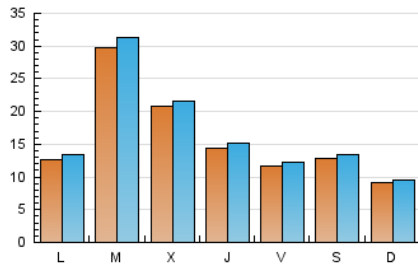

EL MERIDIANO L'HORTA

1. Cifras totales y promedios (Nacional e Internacional)

MES - AÑO	NAVEGADORES UNICOS	VISITAS	PAGINAS
Diciembre - 2020	41.836	53.500	65.526
PROMEDIO DIARIO	1.646	1.726	2.114
PROMEDIO LUNES-VIERNES	1.834	1.927	2.358
PROMEDIO SABADO-DOMINGO	1.103	1.147	1.412
PAGINAS / VISITAS	1,22		
DURACION MEDIA VISITAS	0:00:29		
DURACION MEDIA PAGINAS	0:02:08		

2. Secciones (Nacional e Internacional)

	PAGINAS	%
HOME	0	0 %
RESTO	65.526	100.00 %

3. Por día del mes (Nacional e Internacional)

Día	N. únicos	Visitas	Páginas	Día	N. únicos	Visitas	Páginas	Día	N. únicos	Visitas	Páginas
1	4.895	5.078	5.767	11	1.344	1.390	1.723	21	905	968	1.317
2	3.269	3.364	3.941	12	725	754	946	22	5.301	5.717	6.929
3	2.761	2.850	3.349	13	948	979	1.157	23	2.276	2.399	2.956
4	1.595	1.677	2.149	14	1.851	1.949	2.457	24	937	992	1.288
5	2.887	2.962	3.434	15	1.473	1.541	1.964	25	577	611	815
6	1.429	1.462	1.748	16	1.130	1.201	1.591	26	801	848	1.091
7	1.380	1.430	1.701	17	1.265	1.329	1.695	27	752	818	1.036
8	1.329	1.370	1.606	18	1.181	1.253	1.649	28	929	980	1.233
9	2.601	2.729	3.182	19	758	809	1.143	29	1.873	1.976	2.427
10	1.583	1.663	1.989	20	522	547	738	30	1.086	1.147	1.543
								31	651	707	962

4. Gráficas (Nacional e Internacional)

4.1 Por día de la semana (promedio)

N. únicos / Visitas (x 100)

Páginas (x 100)

4.2 Por franja horaria (promedio)

Visitas (x 1000)

Páginas (x 1000)

4.3 Por meses