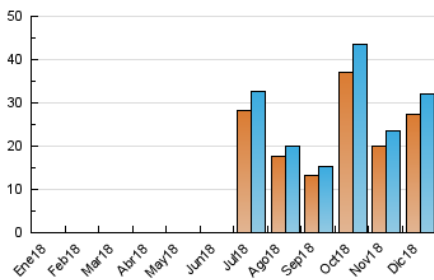

4.3 Por meses

N. únicos / Visitas (x 1000)