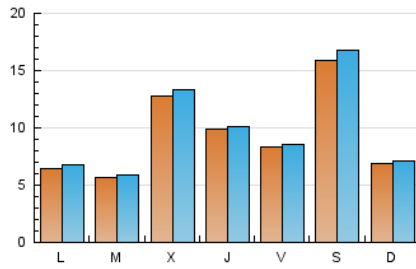

4. Gráficas (Nacional)

4.1 Por día de la semana (promedio)

N. únicos / Visitas (x 100)