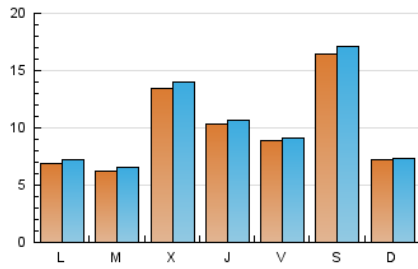

4. Gráficas (Nacional e Internacional)

4.1 Por día de la semana (promedio)

N. únicos / Visitas (x 100)