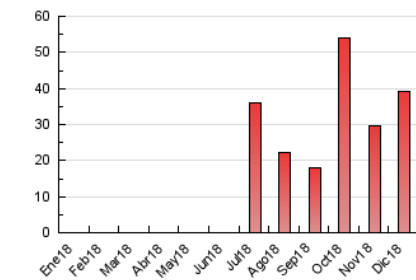

#### 3. Por día del mes (Nacional)

Día	N. únicos	Visitas	Páginas	Día	N. únicos	Visitas	Páginas	Día	N. únicos	Visitas	Páginas
1	411	422	518	11	900	942	1.263	21	493	514	663
2	289	300	384	12	3.276	3.442	4.322	22	5.965	6.317	8.589
3	1.224	1.292	1.565	13	1.188	1.245	1.620	23	2.256	2.300	3.181
4	823	863	1.083	14	655	675	832	24	393	399	497
5	713	738	894	15	341	351	448	25	244	252	330
6	607	630	761	16	261	271	338	26	404	414	523
7	670	695	855	17	301	330	472	27	1.473	1.498	1.861
8	486	503	638	18	287	312	414	28	1.515	1.543	1.863
9	351	359	422	19	714	744	955	29	762	775	919
10	1.012	1.060	1.319	20	667	692	907	30	310	318	378
								31	301	307	356

4. Gráficas (Nacional)

4.1 Por día de la semana (promedio)

N. únicos / Visitas (x 100)

Páginas (x 100)

4.2 Por franja horaria (promedio)

Visitas (x 1000)

Páginas (x 1000)

4.3 Por meses

N. únicos / Visitas (x 1000)

Páginas (x 1000)