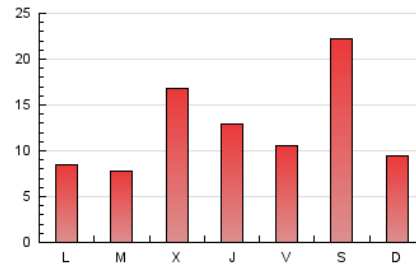

#### 3. Por día del mes (Nacional)

Día	N. únicos	Visitas	Páginas	Día	N. únicos	Visitas	Páginas	Día	N. únicos	Visitas	Páginas
1	411	422	518	11	900	942	1.263	21	493	514	663
2	289	300	384	12	3.276	3.442	4.322	22	5.965	6.317	8.589
3	1.224	1.292	1.565	13	1.188	1.245	1.620	23	2.256	2.300	3.181
4	823	863	1.083	14	655	675	832	24	393	399	497
5	713	738	894	15	341	351	448	25	244	252	330
6	607	630	761	16	261	271	338	26	404	414	523
7	670	695	855	17	301	330	472	27	1.473	1.498	1.861
8	486	503	638	18	287	312	414	28	1.515	1.543	1.863
9	351	359	422	19	714	744	955	29	762	775	919
10	1.012	1.060	1.319	20	667	692	907	30	310	318	378
								31	301	307	356

4. Gráficas (Nacional)

4.1 Por día de la semana (promedio)

N. únicos / Visitas (x 100)

Páginas (x 100)

4.2 Por franja horaria (promedio)

Visitas (x 1000)

Páginas (x 1000)

4.3 Por meses