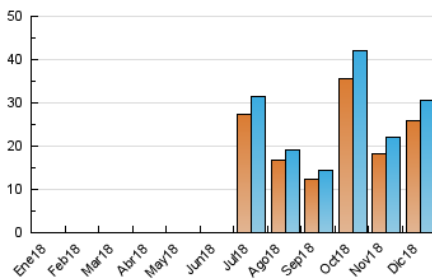

#### 3. Por día del mes (Nacional)

Día	N. únicos	Visitas	Páginas	Día	N. únicos	Visitas	Páginas	Día	N. únicos	Visitas	Páginas
1	411	422	518	11	900	942	1.263	21	493	514	663
2	289	300	384	12	3.276	3.442	4.322	22	5.965	6.317	8.589
3	1.224	1.292	1.565	13	1.188	1.245	1.620	23	2.256	2.300	3.181
4	823	863	1.083	14	655	675	832	24	393	399	497
5	713	738	894	15	341	351	448	25	244	252	330
6	607	630	761	16	261	271	338	26	404	414	523
7	670	695	855	17	301	330	472	27	1.473	1.498	1.861
8	486	503	638	18	287	312	414	28	1.515	1.543	1.863
9	351	359	422	19	714	744	955	29	762	775	919
10	1.012	1.060	1.319	20	667	692	907	30	310	318	378
								31	301	307	356

4. Gráficas (Nacional)

4.1 Por día de la semana (promedio)

N. únicos / Visitas (x 100)

Páginas (x 100)

4.2 Por franja horaria (promedio)

Visitas (x 1000)

Páginas (x 1000)

4.3 Por meses

N. únicos / Visitas (x 1000)

Páginas (x 1000)