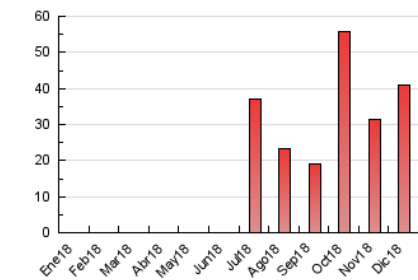

### 3. Por día del mes (Nacional e Internacional)

Día	N. únicos	Visitas	Páginas	Día	N. únicos	Visitas	Páginas	Día	N. únicos	Visitas	Páginas
1	449	460	556	11	983	1.028	1.350	21	543	564	713
2	318	329	424	12	3.390	3.559	4.473	22	6.139	6.431	8.752
3	1.279	1.349	1.623	13	1.247	1.306	1.688	23	2.299	2.343	3.232
4	930	970	1.194	14	704	725	882	24	407	413	512
5	770	796	959	15	348	359	459	25	250	259	351
6	629	652	784	16	278	290	363	26	447	457	566
7	712	737	898	17	344	373	516	27	1.534	1.559	1.925
8	497	515	650	18	333	359	463	28	1.581	1.610	1.943
9	366	374	443	19	763	794	1.011	29	788	802	949
10	1.100	1.153	1.444	20	728	753	977	30	322	330	393
								31	318	324	377

4. Gráficas (Nacional e Internacional)

4.1 Por día de la semana (promedio)

N. únicos / Visitas (x 100)

Páginas (x 100)

4.2 Por franja horaria (promedio)

Visitas (x 1000)

Páginas (x 1000)

4.3 Por meses

N. únicos / Visitas (x 1000)

Páginas (x 1000)