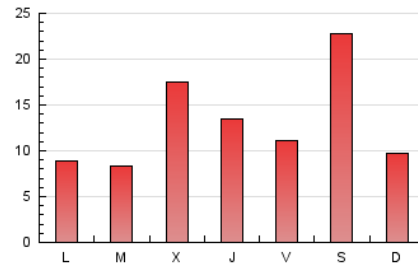

### 3. Por día del mes (Nacional e Internacional)

Día	N. únicos	Visitas	Páginas	Día	N. únicos	Visitas	Páginas	Día	N. únicos	Visitas	Páginas
1	449	460	556	11	983	1.028	1.350	21	543	564	713
2	318	329	424	12	3.390	3.559	4.473	22	6.139	6.431	8.752
3	1.279	1.349	1.623	13	1.247	1.306	1.688	23	2.299	2.343	3.232
4	930	970	1.194	14	704	725	882	24	407	413	512
5	770	796	959	15	348	359	459	25	250	259	351
6	629	652	784	16	278	290	363	26	447	457	566
7	712	737	898	17	344	373	516	27	1.534	1.559	1.925
8	497	515	650	18	333	359	463	28	1.581	1.610	1.943
9	366	374	443	19	763	794	1.011	29	788	802	949
10	1.100	1.153	1.444	20	728	753	977	30	322	330	393
								31	318	324	377

4. Gráficas (Nacional e Internacional)

4.1 Por día de la semana (promedio)

N. únicos / Visitas (x 100)

Páginas (x 100)

4.2 Por franja horaria (promedio)

Visitas (x 1000)

Páginas (x 1000)

4.3 Por meses