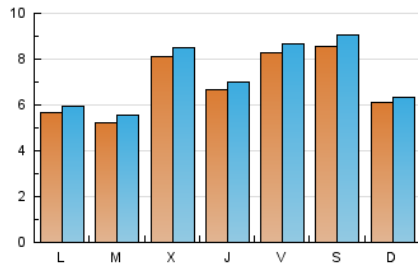

EL MERIDIANO L'HORTA

1. Cifras totales y promedios (Nacional)

MES - AÑO	NAVEGADORES UNICOS	VISITAS	PAGINAS
Noviembre - 2018	18.377	21.970	29.585
PROMEDIO DIARIO	697	732	986
PROMEDIO LUNES-VIERNES	684	719	960
PROMEDIO SABADO-DOMINGO	733	768	1.058
PAGINAS / VISITAS	1,35		
DURACION MEDIA VISITAS		0:00:39	
DURACION MEDIA PAGINAS		0:01:52	

2. Secciones (Nacional)

	PAGINAS	%
HOME	1.067	3.61 %
RESTO	28.518	96.39 %

3. Por día del mes (Nacional)

Día	N. únicos	Visitas	Páginas	Día	N. únicos	Visitas	Páginas	Día	N. únicos	Visitas	Páginas
1	417	431	572	11	233	236	288	21	596	626	779
2	436	463	571	12	330	344	469	22	416	431	576
3	850	909	1.082	13	360	380	510	23	510	539	696
4	1.077	1.103	1.313	14	437	460	577	24	298	307	370
5	1.078	1.114	1.371	15	356	386	553	25	226	236	316
6	614	637	824	16	2.067	2.151	3.160	26	393	416	537
7	970	1.017	1.299	17	1.995	2.117	3.396	27	781	822	1.102
8	583	623	830	18	910	950	1.316	28	1.233	1.300	1.823
9	422	448	587	19	463	507	763	29	1.546	1.626	2.085
10	272	288	383	20	344	374	498	30	693	729	939

4. Gráficas (Nacional)

4.1 Por día de la semana (promedio)

N. únicos / Visitas (x 100)

Páginas (x 100)

4.2 Por franja horaria (promedio)

Visitas (x 1000)

Páginas (x 1000)

4.3 Por meses