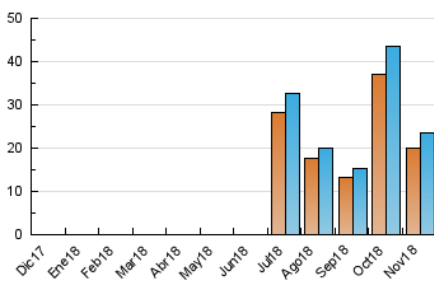

4.3 Por meses

N. únicos / Visitas (x 1000)