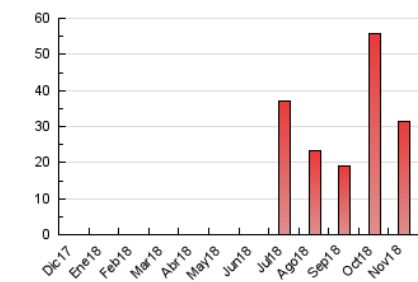

Páginas (x 1000)