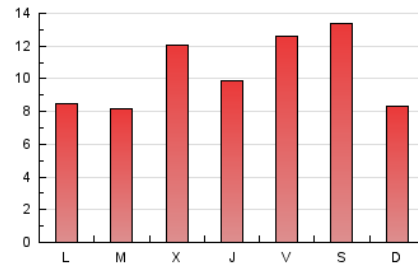

EL MERIDIANO L'HORTA

1. Cifras totales y promedios (Nacional e Internacional)

MES - AÑO	NAVEGADORES UNICOS	VISITAS	PAGINAS
Noviembre - 2018	19.864	23.573	31.399
PROMEDIO DIARIO	749	786	1.047
PROMEDIO LUNES-VIERNES	746	783	1.032
PROMEDIO SABADO-DOMINGO	757	794	1.087
PAGINAS / VISITAS	1,33		
DURACION MEDIA VISITAS	0:00:39		
DURACION MEDIA PAGINAS	0:01:56		

2. Secciones (Nacional e Internacional)

	PAGINAS	%
HOME	1.114	3.55 %
RESTO	30.285	96.45 %

3. Por día del mes (Nacional e Internacional)

Día	N. únicos	Visitas	Páginas	Día	N. únicos	Visitas	Páginas	Día	N. únicos	Visitas	Páginas
1	434	448	597	11	255	259	315	21	734	766	952
2	477	508	622	12	384	400	528	22	489	505	658
3	882	944	1.122	13	425	449	595	23	564	595	759
4	1.096	1.122	1.333	14	477	501	620	24	312	322	386
5	1.152	1.188	1.447	15	425	456	629	25	242	252	332
6	698	721	917	16	2.148	2.232	3.279	26	453	477	606
7	1.032	1.080	1.365	17	2.040	2.165	3.452	27	868	912	1.199
8	643	683	892	18	939	981	1.353	28	1.290	1.358	1.886
9	466	492	638	19	493	538	798	29	1.623	1.704	2.167
10	289	305	401	20	387	419	545	30	752	791	1.006

4. Gráficas (Nacional e Internacional)

4.1 Por día de la semana (promedio)

N. únicos / Visitas (x 100)

Páginas (x 100)

4.2 Por franja horaria (promedio)

Visitas (x 1000)

Páginas (x 1000)

4.3 Por meses