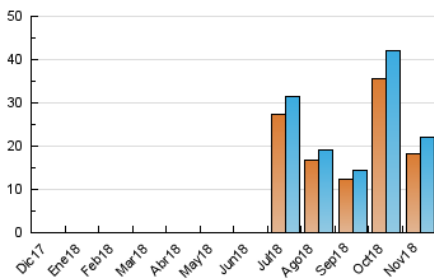

4.3 Por meses

N. únicos / Visitas (x 1000)