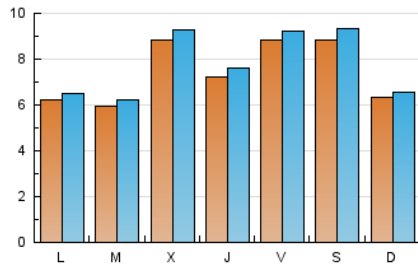

EL MERIDIANO L'HORTA

1. Cifras totales y promedios (Nacional e Internacional)

MES - AÑO	NAVEGADORES UNICOS	VISITAS	PAGINAS
Noviembre - 2018	19.864	23.573	31.399
PROMEDIO DIARIO	749	786	1.047
PROMEDIO LUNES-VIERNES	746	783	1.032
PROMEDIO SABADO-DOMINGO	757	794	1.087
PAGINAS / VISITAS	1,33		
DURACION MEDIA VISITAS	0:00:39		
DURACION MEDIA PAGINAS	0:01:56		

2. Secciones (Nacional e Internacional)

	PAGINAS	%
HOME	1.114	3.55 %
RESTO	30.285	96.45 %

3. Por día del mes (Nacional e Internacional)

Día	N. únicos	Visitas	Páginas	Día	N. únicos	Visitas	Páginas	Día	N. únicos	Visitas	Páginas
1	434	448	597	11	255	259	315	21	734	766	952
2	477	508	622	12	384	400	528	22	489	505	658
3	882	944	1.122	13	425	449	595	23	564	595	759
4	1.096	1.122	1.333	14	477	501	620	24	312	322	386
5	1.152	1.188	1.447	15	425	456	629	25	242	252	332
6	698	721	917	16	2.148	2.232	3.279	26	453	477	606
7	1.032	1.080	1.365	17	2.040	2.165	3.452	27	868	912	1.199
8	643	683	892	18	939	981	1.353	28	1.290	1.358	1.886
9	466	492	638	19	493	538	798	29	1.623	1.704	2.167
10	289	305	401	20	387	419	545	30	752	791	1.006

4. Gráficas (Nacional e Internacional)

4.1 Por día de la semana (promedio)

N. únicos / Visitas (x 100)

Páginas (x 100)

4.2 Por franja horaria (promedio)

Visitas (x 1000)

Páginas (x 1000)

4.3 Por meses