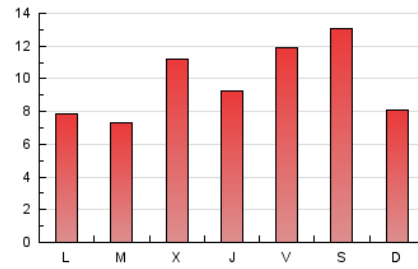

EL MERIDIANO L'HORTA

1. Cifras totales y promedios (Nacional)

MES - AÑO	NAVEGADORES UNICOS	VISITAS	PAGINAS
Noviembre - 2018	18.377	21.970	29.585
PROMEDIO DIARIO	697	732	986
PROMEDIO LUNES-VIERNES	684	719	960
PROMEDIO SABADO-DOMINGO	733	768	1.058
PAGINAS / VISITAS	1,35		
DURACION MEDIA VISITAS		0:00:39	
DURACION MEDIA PAGINAS		0:01:52	

2. Secciones (Nacional)

	PAGINAS	%
HOME	1.067	3.61 %
RESTO	28.518	96.39 %

3. Por día del mes (Nacional)

Día	N. únicos	Visitas	Páginas	Día	N. únicos	Visitas	Páginas	Día	N. únicos	Visitas	Páginas
1	417	431	572	11	233	236	288	21	596	626	779
2	436	463	571	12	330	344	469	22	416	431	576
3	850	909	1.082	13	360	380	510	23	510	539	696
4	1.077	1.103	1.313	14	437	460	577	24	298	307	370
5	1.078	1.114	1.371	15	356	386	553	25	226	236	316
6	614	637	824	16	2.067	2.151	3.160	26	393	416	537
7	970	1.017	1.299	17	1.995	2.117	3.396	27	781	822	1.102
8	583	623	830	18	910	950	1.316	28	1.233	1.300	1.823
9	422	448	587	19	463	507	763	29	1.546	1.626	2.085
10	272	288	383	20	344	374	498	30	693	729	939

4. Gráficas (Nacional)

4.1 Por día de la semana (promedio)

N. únicos / Visitas (x 100)

Páginas (x 100)

4.2 Por franja horaria (promedio)

Visitas (x 1000)

Páginas (x 1000)

4.3 Por meses