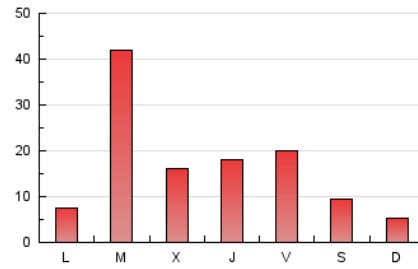

EL MERIDIANO L'HORTA

1. Cifras totales y promedios (Nacional)

MES - AÑO	NAVEGADORES UNICOS	VISITAS	PAGINAS
Octubre - 2018	35.670	42.029	53.885
PROMEDIO DIARIO	1.281	1.356	1.738
PROMEDIO LUNES-VIERNES	1.529	1.623	2.088
PROMEDIO SABADO-DOMINGO	569	589	733
PAGINAS / VISITAS	1,28		
DURACION MEDIA VISITAS		0:00:37	
DURACION MEDIA PAGINAS		0:02:12	

2. Secciones (Nacional)

	PAGINAS	%
HOME	1.496	2.78 %
RESTO	52.389	97.22 %

3. Por día del mes (Nacional)

Día	N. únicos	Visitas	Páginas	Día	N. únicos	Visitas	Páginas	Día	N. únicos	Visitas	Páginas
1	405	428	552	11	401	422	579	21	496	508	676
2	382	401	552	12	229	236	283	22	433	452	591
3	555	577	731	13	124	129	155	23	11.126	12.082	15.873
4	428	463	644	14	176	182	239	24	2.234	2.343	2.966
5	765	841	1.116	15	297	335	468	25	1.329	1.390	1.718
6	516	553	683	16	2.140	2.191	2.607	26	809	842	1.066
7	492	502	575	17	1.922	1.984	2.493	27	964	990	1.209
8	1.144	1.187	1.501	18	3.094	3.254	4.289	28	462	483	588
9	841	864	1.082	19	4.095	4.345	5.566	29	520	559	689
10	592	617	789	20	1.318	1.364	1.738	30	609	649	798
								31	811	856	1.069

4. Gráficas (Nacional)

4.1 Por día de la semana (promedio)

N. únicos / Visitas (x 100)

Páginas (x 100)

4.2 Por franja horaria (promedio)

Visitas (x 1000)

Páginas (x 1000)

4.3 Por meses