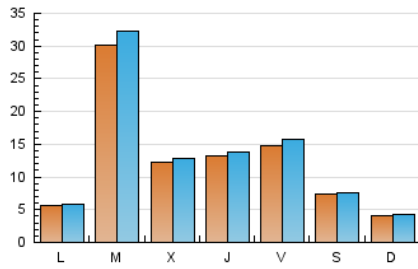

EL MERIDIANO L'HORTA

1. Cifras totales y promedios (Nacional)

MES - AÑO	NAVEGADORES UNICOS	VISITAS	PAGINAS
Octubre - 2018	35.670	42.029	53.885
PROMEDIO DIARIO	1.281	1.356	1.738
PROMEDIO LUNES-VIERNES	1.529	1.623	2.088
PROMEDIO SABADO-DOMINGO	569	589	733
PAGINAS / VISITAS	1,28		
DURACION MEDIA VISITAS		0:00:37	
DURACION MEDIA PAGINAS		0:02:12	

2. Secciones (Nacional)

	PAGINAS	%
HOME	1.496	2.78 %
RESTO	52.389	97.22 %

3. Por día del mes (Nacional)

Día	N. únicos	Visitas	Páginas	Día	N. únicos	Visitas	Páginas	Día	N. únicos	Visitas	Páginas
1	405	428	552	11	401	422	579	21	496	508	676
2	382	401	552	12	229	236	283	22	433	452	591
3	555	577	731	13	124	129	155	23	11.126	12.082	15.873
4	428	463	644	14	176	182	239	24	2.234	2.343	2.966
5	765	841	1.116	15	297	335	468	25	1.329	1.390	1.718
6	516	553	683	16	2.140	2.191	2.607	26	809	842	1.066
7	492	502	575	17	1.922	1.984	2.493	27	964	990	1.209
8	1.144	1.187	1.501	18	3.094	3.254	4.289	28	462	483	588
9	841	864	1.082	19	4.095	4.345	5.566	29	520	559	689
10	592	617	789	20	1.318	1.364	1.738	30	609	649	798
								31	811	856	1.069

4. Gráficas (Nacional)

4.1 Por día de la semana (promedio)

N. únicos / Visitas (x 100)

Páginas (x 100)

4.2 Por franja horaria (promedio)

Visitas (x 1000)

Páginas (x 1000)

4.3 Por meses