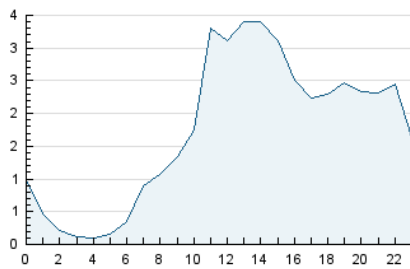

2. Secciones (Nacional)

	PAGINAS	%
HOME	1.496	2.78 %
RESTO	52.389	97.22 %

3. Por día del mes (Nacional)

Día	N. únicos	Visitas	Páginas	Día	N. únicos	Visitas	Páginas	Día	N. únicos	Visitas	Páginas
1	405	428	552	11	401	422	579	21	496	508	676
2	382	401	552	12	229	236	283	22	433	452	591
3	555	577	731	13	124	129	155	23	11.126	12.082	15.873
4	428	463	644	14	176	182	239	24	2.234	2.343	2.966
5	765	841	1.116	15	297	335	468	25	1.329	1.390	1.718
6	516	553	683	16	2.140	2.191	2.607	26	809	842	1.066
7	492	502	575	17	1.922	1.984	2.493	27	964	990	1.209
8	1.144	1.187	1.501	18	3.094	3.254	4.289	28	462	483	588
9	841	864	1.082	19	4.095	4.345	5.566	29	520	559	689
10	592	617	789	20	1.318	1.364	1.738	30	609	649	798
								31	811	856	1.069

4. Gráficas (Nacional)

4.1 Por día de la semana (promedio)

N. únicos / Visitas (x 100)

Páginas (x 100)

4.2 Por franja horaria (promedio)

Visitas (x 1000)

Páginas (x 1000)

4.3 Por meses