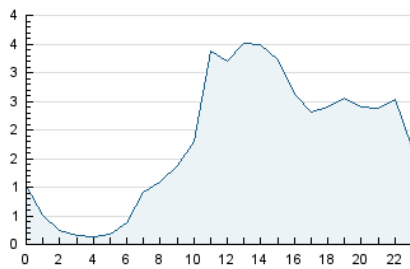

2. Secciones (Nacional e Internacional)

	PAGINAS	%
HOME	1.551	2.78 %
RESTO	54.168	97.22 %

3. Por día del mes (Nacional e Internacional)

Día	N. únicos	Visitas	Páginas	Día	N. únicos	Visitas	Páginas	Día	N. únicos	Visitas	Páginas
1	429	452	586	11	440	461	621	21	525	538	713
2	420	440	601	12	256	269	334	22	471	492	641
3	583	606	768	13	161	167	195	23	11.401	12.358	16.199
4	452	489	680	14	196	202	261	24	2.341	2.454	3.098
5	805	882	1.159	15	338	377	516	25	1.382	1.443	1.772
6	542	580	717	16	2.210	2.262	2.688	26	856	889	1.124
7	504	514	590	17	1.995	2.057	2.581	27	995	1.021	1.240
8	1.181	1.224	1.548	18	3.155	3.318	4.367	28	477	499	607
9	874	898	1.121	19	4.182	4.434	5.664	29	551	590	722
10	626	652	829	20	1.350	1.398	1.781	30	657	697	852
								31	878	925	1.144

4. Gráficas (Nacional e Internacional)

4.1 Por día de la semana (promedio)

N. únicos / Visitas (x 100)

Páginas (x 100)

4.2 Por franja horaria (promedio)

Visitas (x 1000)

Páginas (x 1000)

4.3 Por meses