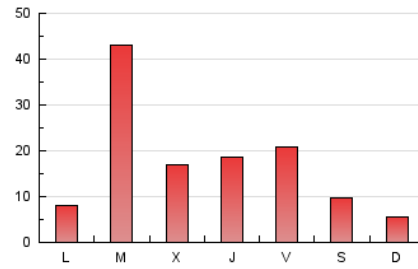

EL MERIDIANO L'HORTA

1. Cifras totales y promedios (Nacional e Internacional)

MES - AÑO	NAVEGADORES UNICOS	VISITAS	PAGINAS
Octubre - 2018	37.082	43.588	55.719
PROMEDIO DIARIO	1.330	1.406	1.797
PROMEDIO LUNES-VIERNES	1.586	1.681	2.157
PROMEDIO SABADO-DOMINGO	594	615	763
PAGINAS / VISITAS	1,28		
DURACION MEDIA VISITAS	0:00:37		
DURACION MEDIA PAGINAS	0:02:13		

2. Secciones (Nacional e Internacional)

	PAGINAS	%
HOME	1.551	2.78 %
RESTO	54.168	97.22 %

3. Por día del mes (Nacional e Internacional)

Día	N. únicos	Visitas	Páginas	Día	N. únicos	Visitas	Páginas	Día	N. únicos	Visitas	Páginas
1	429	452	586	11	440	461	621	21	525	538	713
2	420	440	601	12	256	269	334	22	471	492	641
3	583	606	768	13	161	167	195	23	11.401	12.358	16.199
4	452	489	680	14	196	202	261	24	2.341	2.454	3.098
5	805	882	1.159	15	338	377	516	25	1.382	1.443	1.772
6	542	580	717	16	2.210	2.262	2.688	26	856	889	1.124
7	504	514	590	17	1.995	2.057	2.581	27	995	1.021	1.240
8	1.181	1.224	1.548	18	3.155	3.318	4.367	28	477	499	607
9	874	898	1.121	19	4.182	4.434	5.664	29	551	590	722
10	626	652	829	20	1.350	1.398	1.781	30	657	697	852
								31	878	925	1.144

4. Gráficas (Nacional e Internacional)

4.1 Por día de la semana (promedio)

N. únicos / Visitas (x 100)

Páginas (x 100)

4.2 Por franja horaria (promedio)

Visitas (x 1000)

Páginas (x 1000)

4.3 Por meses