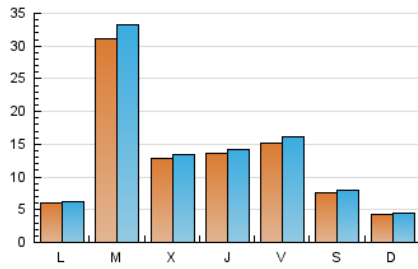

EL MERIDIANO L'HORTA

1. Cifras totales y promedios (Nacional e Internacional)

MES - AÑO	NAVEGADORES UNICOS	VISITAS	PAGINAS
Octubre - 2018	37.082	43.588	55.719
PROMEDIO DIARIO	1.330	1.406	1.797
PROMEDIO LUNES-VIERNES	1.586	1.681	2.157
PROMEDIO SABADO-DOMINGO	594	615	763
PAGINAS / VISITAS	1,28		
DURACION MEDIA VISITAS	0:00:37		
DURACION MEDIA PAGINAS	0:02:13		

2. Secciones (Nacional e Internacional)

	PAGINAS	%
HOME	1.551	2.78 %
RESTO	54.168	97.22 %

3. Por día del mes (Nacional e Internacional)

Día	N. únicos	Visitas	Páginas	Día	N. únicos	Visitas	Páginas	Día	N. únicos	Visitas	Páginas
1	429	452	586	11	440	461	621	21	525	538	713
2	420	440	601	12	256	269	334	22	471	492	641
3	583	606	768	13	161	167	195	23	11.401	12.358	16.199
4	452	489	680	14	196	202	261	24	2.341	2.454	3.098
5	805	882	1.159	15	338	377	516	25	1.382	1.443	1.772
6	542	580	717	16	2.210	2.262	2.688	26	856	889	1.124
7	504	514	590	17	1.995	2.057	2.581	27	995	1.021	1.240
8	1.181	1.224	1.548	18	3.155	3.318	4.367	28	477	499	607
9	874	898	1.121	19	4.182	4.434	5.664	29	551	590	722
10	626	652	829	20	1.350	1.398	1.781	30	657	697	852
								31	878	925	1.144

4. Gráficas (Nacional e Internacional)

4.1 Por día de la semana (promedio)

N. únicos / Visitas (x 100)

Páginas (x 100)

4.2 Por franja horaria (promedio)

Visitas (x 1000)

Páginas (x 1000)

4.3 Por meses