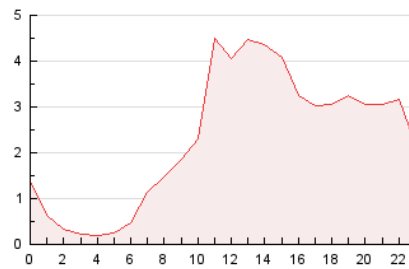

EL MERIDIANO L'HORTA

1. Cifras totales y promedios (Nacional e Internacional)

MES - AÑO	NAVEGADORES UNICOS	VISITAS	PAGINAS
Octubre - 2018	37.082	43.588	55.719
PROMEDIO DIARIO	1.330	1.406	1.797
PROMEDIO LUNES-VIERNES	1.586	1.681	2.157
PROMEDIO SABADO-DOMINGO	594	615	763
PAGINAS / VISITAS	1,28		
DURACION MEDIA VISITAS	0:00:37		
DURACION MEDIA PAGINAS	0:02:13		

2. Secciones (Nacional e Internacional)

	PAGINAS	%
HOME	1.551	2.78 %
RESTO	54.168	97.22 %

3. Por día del mes (Nacional e Internacional)

Día	N. únicos	Visitas	Páginas	Día	N. únicos	Visitas	Páginas	Día	N. únicos	Visitas	Páginas
1	429	452	586	11	440	461	621	21	525	538	713
2	420	440	601	12	256	269	334	22	471	492	641
3	583	606	768	13	161	167	195	23	11.401	12.358	16.199
4	452	489	680	14	196	202	261	24	2.341	2.454	3.098
5	805	882	1.159	15	338	377	516	25	1.382	1.443	1.772
6	542	580	717	16	2.210	2.262	2.688	26	856	889	1.124
7	504	514	590	17	1.995	2.057	2.581	27	995	1.021	1.240
8	1.181	1.224	1.548	18	3.155	3.318	4.367	28	477	499	607
9	874	898	1.121	19	4.182	4.434	5.664	29	551	590	722
10	626	652	829	20	1.350	1.398	1.781	30	657	697	852
								31	878	925	1.144

4. Gráficas (Nacional e Internacional)

4.1 Por día de la semana (promedio)

N. únicos / Visitas (x 100)

Páginas (x 100)

4.2 Por franja horaria (promedio)

Visitas (x 1000)

Páginas (x 1000)

4.3 Por meses