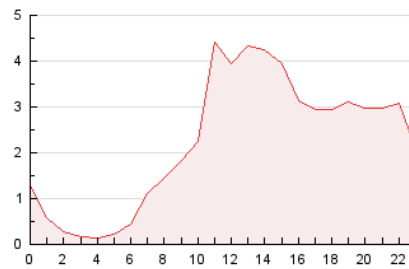

2. Secciones (Nacional)

	PAGINAS	%
HOME	1.496	2.78 %
RESTO	52.389	97.22 %

3. Por día del mes (Nacional)

Día	N. únicos	Visitas	Páginas	Día	N. únicos	Visitas	Páginas	Día	N. únicos	Visitas	Páginas
1	405	428	552	11	401	422	579	21	496	508	676
2	382	401	552	12	229	236	283	22	433	452	591
3	555	577	731	13	124	129	155	23	11.126	12.082	15.873
4	428	463	644	14	176	182	239	24	2.234	2.343	2.966
5	765	841	1.116	15	297	335	468	25	1.329	1.390	1.718
6	516	553	683	16	2.140	2.191	2.607	26	809	842	1.066
7	492	502	575	17	1.922	1.984	2.493	27	964	990	1.209
8	1.144	1.187	1.501	18	3.094	3.254	4.289	28	462	483	588
9	841	864	1.082	19	4.095	4.345	5.566	29	520	559	689
10	592	617	789	20	1.318	1.364	1.738	30	609	649	798
								31	811	856	1.069

4. Gráficas (Nacional)

4.1 Por día de la semana (promedio)

N. únicos / Visitas (x 100)

Páginas (x 100)

4.2 Por franja horaria (promedio)

Visitas (x 1000)

Páginas (x 1000)

4.3 Por meses