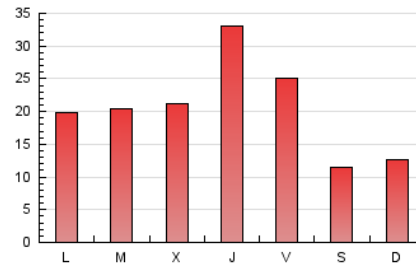

EL MERIDIANO L'HORTA

1. Cifras totales y promedios (Nacional)

MES - AÑO	NAVEGADORES UNICOS	VISITAS	PAGINAS
Septiembre - 2021	39.490	51.352	62.966
PROMEDIO DIARIO	1.623	1.712	2.099
PROMEDIO LUNES-VIERNES	1.865	1.971	2.423
PROMEDIO SABADO-DOMINGO	960	1.000	1.209
PAGINAS / VISITAS	1,23		
DURACION MEDIA VISITAS		0:00:34	
DURACION MEDIA PAGINAS		0:02:28	

2. Secciones (Nacional)

	PAGINAS	%
HOME	2.507	3.98 %
RESTO	60.459	96.02 %

3. Por día del mes (Nacional)

Día	N. únicos	Visitas	Páginas	Día	N. únicos	Visitas	Páginas	Día	N. únicos	Visitas	Páginas
1	1.524	1.584	1.950	11	856	895	1.063	21	2.535	2.632	3.227
2	4.510	4.768	5.623	12	1.409	1.456	1.705	22	2.706	2.856	3.453
3	1.511	1.587	1.932	13	2.682	2.796	3.276	23	4.200	4.530	5.597
4	797	816	991	14	1.674	1.753	2.107	24	3.881	4.147	5.188
5	947	986	1.185	15	1.240	1.302	1.683	25	1.275	1.336	1.659
6	969	1.008	1.246	16	1.205	1.283	1.649	26	969	1.023	1.254
7	962	1.015	1.276	17	1.118	1.177	1.469	27	1.210	1.284	1.619
8	1.391	1.464	1.773	18	678	711	876	28	1.109	1.193	1.587
9	983	1.035	1.283	19	747	776	936	29	1.302	1.367	1.699
10	1.095	1.169	1.482	20	1.447	1.506	1.790	30	1.771	1.897	2.388

4. Gráficas (Nacional)

4.1 Por día de la semana (promedio)

N. únicos / Visitas (x 100)

Páginas (x 100)

4.2 Por franja horaria (promedio)

Visitas__ (x 1000)

Páginas (x 1000)

4.3 Por meses