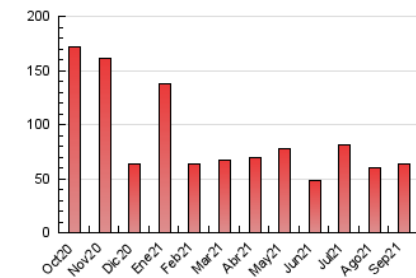

EL MERIDIANO L'HORTA

1. Cifras totales y promedios (Nacional)

MES - AÑO	NAVEGADORES UNICOS	VISITAS	PAGINAS
Septiembre - 2021	39.490	51.352	62.966
PROMEDIO DIARIO	1.623	1.712	2.099
PROMEDIO LUNES-VIERNES	1.865	1.971	2.423
PROMEDIO SABADO-DOMINGO	960	1.000	1.209
PAGINAS / VISITAS	1,23		
DURACION MEDIA VISITAS		0:00:34	
DURACION MEDIA PAGINAS		0:02:28	

2. Secciones (Nacional)

	PAGINAS	%
HOME	2.507	3.98 %
RESTO	60.459	96.02 %

3. Por día del mes (Nacional)

Día	N. únicos	Visitas	Páginas	Día	N. únicos	Visitas	Páginas	Día	N. únicos	Visitas	Páginas
1	1.524	1.584	1.950	11	856	895	1.063	21	2.535	2.632	3.227
2	4.510	4.768	5.623	12	1.409	1.456	1.705	22	2.706	2.856	3.453
3	1.511	1.587	1.932	13	2.682	2.796	3.276	23	4.200	4.530	5.597
4	797	816	991	14	1.674	1.753	2.107	24	3.881	4.147	5.188
5	947	986	1.185	15	1.240	1.302	1.683	25	1.275	1.336	1.659
6	969	1.008	1.246	16	1.205	1.283	1.649	26	969	1.023	1.254
7	962	1.015	1.276	17	1.118	1.177	1.469	27	1.210	1.284	1.619
8	1.391	1.464	1.773	18	678	711	876	28	1.109	1.193	1.587
9	983	1.035	1.283	19	747	776	936	29	1.302	1.367	1.699
10	1.095	1.169	1.482	20	1.447	1.506	1.790	30	1.771	1.897	2.388

4. Gráficas (Nacional)

4.1 Por día de la semana (promedio)

N. únicos / Visitas (x 100)

Páginas (x 100)

4.2 Por franja horaria (promedio)

Visitas__ (x 1000)

Páginas (x 1000)

4.3 Por meses

N. únicos / Visitas (x 1000)

Páginas (x 1000)

5. Observaciones

Este Medio Electrónico de Comunicación ha sido medido por la herramienta Google Analytics de Google

6. Definiciones básicas (Para más información ver Normas Técnicas para el Control de los Medios Electrónicos de Comunicación)