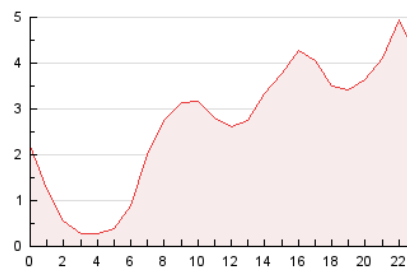

EL MERIDIANO L'HORTA

1. Cifras totales y promedios (Nacional e Internacional)

MES - AÑO	NAVEGADORES UNICOS	VISITAS	PAGINAS
Septiembre - 2021	40.588	52.543	64.333
PROMEDIO DIARIO	1.662	1.751	2.144
PROMEDIO LUNES-VIERNES	1.910	2.017	2.476
PROMEDIO SABADO-DOMINGO	979	1.020	1.234
PAGINAS / VISITAS	1,22		
DURACION MEDIA VISITAS	0:00:33		
DURACION MEDIA PAGINAS	0:02:28		

2. Secciones (Nacional e Internacional)

	PAGINAS	%
HOME	2.601	4.04 %
RESTO	61.732	95.96 %

3. Por día del mes (Nacional e Internacional)

Día	N. únicos	Visitas	Páginas	Día	N. únicos	Visitas	Páginas	Día	N. únicos	Visitas	Páginas
1	1.547	1.607	1.975	11	877	917	1.088	21	2.576	2.675	3.282
2	4.568	4.829	5.697	12	1.433	1.481	1.731	22	2.761	2.915	3.519
3	1.549	1.626	1.980	13	2.752	2.866	3.350	23	4.260	4.592	5.675
4	813	832	1.008	14	1.743	1.822	2.180	24	3.949	4.216	5.272
5	971	1.011	1.222	15	1.274	1.336	1.717	25	1.300	1.363	1.691
6	1.012	1.051	1.292	16	1.247	1.326	1.699	26	985	1.039	1.273
7	993	1.046	1.311	17	1.161	1.220	1.522	27	1.250	1.327	1.667
8	1.427	1.503	1.818	18	698	731	898	28	1.154	1.241	1.642
9	1.019	1.072	1.322	19	758	787	957	29	1.337	1.402	1.735
10	1.131	1.206	1.523	20	1.479	1.538	1.826	30	1.839	1.966	2.461

4. Gráficas (Nacional e Internacional)

4.1 Por día de la semana (promedio)

N. únicos / Visitas (x 100)

Páginas (x 100)

4.2 Por franja horaria (promedio)

Visitas__ (x 1000)

Páginas (x 1000)

4.3 Por meses