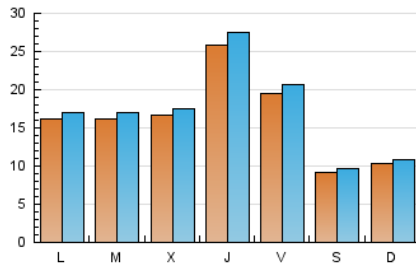

EL MERIDIANO L'HORTA

1. Cifras totales y promedios (Nacional e Internacional)

MES - AÑO	NAVEGADORES UNICOS	VISITAS	PAGINAS
Septiembre - 2021	40.588	52.543	64.333
PROMEDIO DIARIO	1.662	1.751	2.144
PROMEDIO LUNES-VIERNES	1.910	2.017	2.476
PROMEDIO SABADO-DOMINGO	979	1.020	1.234
PAGINAS / VISITAS	1,22		
DURACION MEDIA VISITAS	0:00:33		
DURACION MEDIA PAGINAS	0:02:28		

2. Secciones (Nacional e Internacional)

	PAGINAS	%
HOME	2.601	4.04 %
RESTO	61.732	95.96 %

3. Por día del mes (Nacional e Internacional)

Día	N. únicos	Visitas	Páginas	Día	N. únicos	Visitas	Páginas	Día	N. únicos	Visitas	Páginas
1	1.547	1.607	1.975	11	877	917	1.088	21	2.576	2.675	3.282
2	4.568	4.829	5.697	12	1.433	1.481	1.731	22	2.761	2.915	3.519
3	1.549	1.626	1.980	13	2.752	2.866	3.350	23	4.260	4.592	5.675
4	813	832	1.008	14	1.743	1.822	2.180	24	3.949	4.216	5.272
5	971	1.011	1.222	15	1.274	1.336	1.717	25	1.300	1.363	1.691
6	1.012	1.051	1.292	16	1.247	1.326	1.699	26	985	1.039	1.273
7	993	1.046	1.311	17	1.161	1.220	1.522	27	1.250	1.327	1.667
8	1.427	1.503	1.818	18	698	731	898	28	1.154	1.241	1.642
9	1.019	1.072	1.322	19	758	787	957	29	1.337	1.402	1.735
10	1.131	1.206	1.523	20	1.479	1.538	1.826	30	1.839	1.966	2.461

4. Gráficas (Nacional e Internacional)

4.1 Por día de la semana (promedio)

N. únicos / Visitas (x 100)

Páginas (x 100)

4.2 Por franja horaria (promedio)

Visitas__ (x 1000)

Páginas (x 1000)

4.3 Por meses