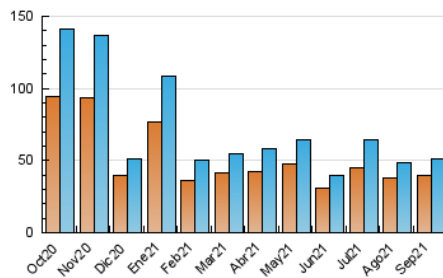

4.3 Por meses

N. únicos / Visitas (x 1000)