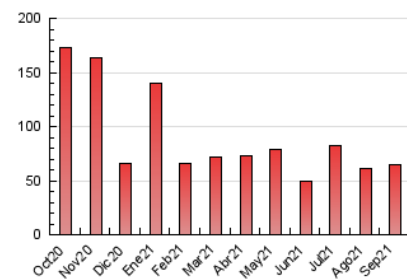

Páginas (x 1000)