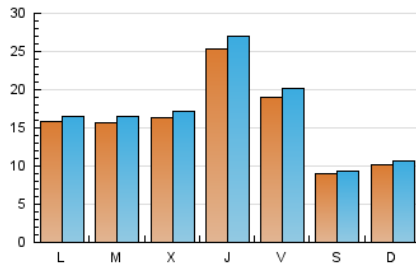

EL MERIDIANO L'HORTA

1. Cifras totales y promedios (Nacional)

MES - AÑO	NAVEGADORES UNICOS	VISITAS	PAGINAS
Septiembre - 2021	39.490	51.352	62.966
PROMEDIO DIARIO	1.623	1.712	2.099
PROMEDIO LUNES-VIERNES	1.865	1.971	2.423
PROMEDIO SABADO-DOMINGO	960	1.000	1.209
PAGINAS / VISITAS	1,23		
DURACION MEDIA VISITAS		0:00:34	
DURACION MEDIA PAGINAS		0:02:28	

2. Secciones (Nacional)

	PAGINAS	%
HOME	2.507	3.98 %
RESTO	60.459	96.02 %

3. Por día del mes (Nacional)

Día	N. únicos	Visitas	Páginas	Día	N. únicos	Visitas	Páginas	Día	N. únicos	Visitas	Páginas
1	1.524	1.584	1.950	11	856	895	1.063	21	2.535	2.632	3.227
2	4.510	4.768	5.623	12	1.409	1.456	1.705	22	2.706	2.856	3.453
3	1.511	1.587	1.932	13	2.682	2.796	3.276	23	4.200	4.530	5.597
4	797	816	991	14	1.674	1.753	2.107	24	3.881	4.147	5.188
5	947	986	1.185	15	1.240	1.302	1.683	25	1.275	1.336	1.659
6	969	1.008	1.246	16	1.205	1.283	1.649	26	969	1.023	1.254
7	962	1.015	1.276	17	1.118	1.177	1.469	27	1.210	1.284	1.619
8	1.391	1.464	1.773	18	678	711	876	28	1.109	1.193	1.587
9	983	1.035	1.283	19	747	776	936	29	1.302	1.367	1.699
10	1.095	1.169	1.482	20	1.447	1.506	1.790	30	1.771	1.897	2.388

4. Gráficas (Nacional)

4.1 Por día de la semana (promedio)

N. únicos / Visitas (x 100)

Páginas (x 100)

4.2 Por franja horaria (promedio)

Visitas__ (x 1000)

Páginas (x 1000)

4.3 Por meses