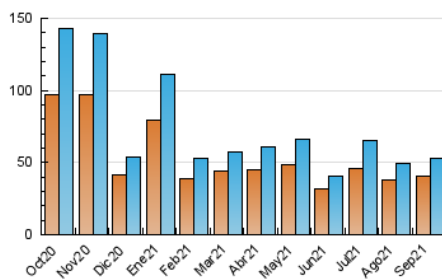

4.3 Por meses

N. únicos / Visitas (x 1000)