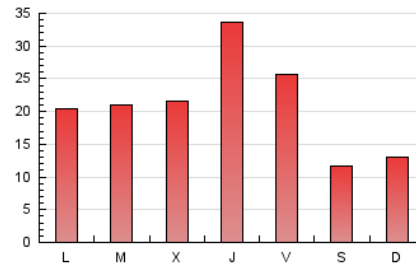

EL MERIDIANO L'HORTA

1. Cifras totales y promedios (Nacional e Internacional)

MES - AÑO	NAVEGADORES UNICOS	VISITAS	PAGINAS
Septiembre - 2021	40.588	52.543	64.333
PROMEDIO DIARIO	1.662	1.751	2.144
PROMEDIO LUNES-VIERNES	1.910	2.017	2.476
PROMEDIO SABADO-DOMINGO	979	1.020	1.234
PAGINAS / VISITAS	1,22		
DURACION MEDIA VISITAS	0:00:33		
DURACION MEDIA PAGINAS	0:02:28		

2. Secciones (Nacional e Internacional)

	PAGINAS	%
HOME	2.601	4.04 %
RESTO	61.732	95.96 %

3. Por día del mes (Nacional e Internacional)

Día	N. únicos	Visitas	Páginas	Día	N. únicos	Visitas	Páginas	Día	N. únicos	Visitas	Páginas
1	1.547	1.607	1.975	11	877	917	1.088	21	2.576	2.675	3.282
2	4.568	4.829	5.697	12	1.433	1.481	1.731	22	2.761	2.915	3.519
3	1.549	1.626	1.980	13	2.752	2.866	3.350	23	4.260	4.592	5.675
4	813	832	1.008	14	1.743	1.822	2.180	24	3.949	4.216	5.272
5	971	1.011	1.222	15	1.274	1.336	1.717	25	1.300	1.363	1.691
6	1.012	1.051	1.292	16	1.247	1.326	1.699	26	985	1.039	1.273
7	993	1.046	1.311	17	1.161	1.220	1.522	27	1.250	1.327	1.667
8	1.427	1.503	1.818	18	698	731	898	28	1.154	1.241	1.642
9	1.019	1.072	1.322	19	758	787	957	29	1.337	1.402	1.735
10	1.131	1.206	1.523	20	1.479	1.538	1.826	30	1.839	1.966	2.461

4. Gráficas (Nacional e Internacional)

4.1 Por día de la semana (promedio)

N. únicos / Visitas (x 100)

Páginas (x 100)

4.2 Por franja horaria (promedio)

Visitas__ (x 1000)

Páginas (x 1000)

4.3 Por meses