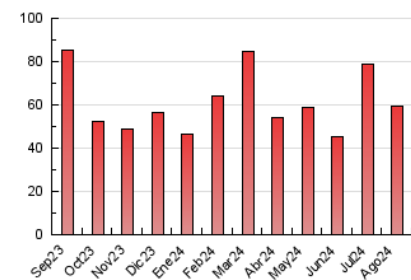

2. Secciones (Nacional)

	PAGINAS	%
HOME	1.997	3.35 %
RESTO	57.644	96.65 %

3. Por día del mes (Nacional)

Día	N. únicos	Visitas	Páginas	Día	N. únicos	Visitas	Páginas	Día	N. únicos	Visitas	Páginas
1	1.611	1.684	2.275	11	559	588	830	21	933	1.036	1.461
2	1.245	1.307	1.776	12	1.435	1.532	2.163	22	1.289	1.342	1.813
3	885	927	1.311	13	920	1.011	1.525	23	1.191	1.260	1.861
4	1.651	1.734	2.297	14	735	808	1.239	24	3.006	3.185	4.224
5	1.298	1.356	2.106	15	422	462	665	25	2.406	2.559	3.359
6	1.225	1.315	1.886	16	797	846	1.199	26	2.175	2.336	3.275
7	2.261	2.350	3.281	17	535	576	852	27	2.262	2.415	3.308
8	1.570	1.662	2.266	18	378	406	585	28	1.432	1.537	2.176
9	1.471	1.580	2.265	19	596	640	1.030	29	1.294	1.429	1.973
10	658	698	962	20	1.949	2.060	2.994	30	959	1.045	1.536
								31	789	852	1.148

4. Gráficas (Nacional)

4.1 Por día de la semana (promedio)

N. únicos / Visitas (x 100)

Páginas (x 100)

4.2 Por franja horaria (promedio)

Visitas_ (x 1000)

Páginas (x 1000)

4.3 Por meses

N. únicos / Visitas (x 1000)

Páginas (x 1000)

5. Observaciones

Este Medio Electrónico de Comunicación ha sido medido por la herramienta Google Analytics de Google (GA4).

Nota: Debido a un fallo técnico en la herramienta de medición, no relacionado con OJD interactiva, los datos del 27/08/2024 pueden estar incompletos.

Visita:

Una secuencia ininterrumpida de páginas servidas a un usuario válido. Si dicho usuario no realiza peticiones de páginas en un periodo de tiempo (30 min) la siguiente petición constituirá el inicio de una nueva visita.