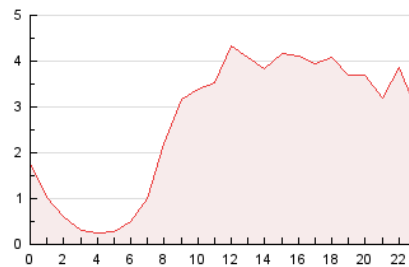

2. Secciones (Nacional e Internacional)

	PAGINAS	%
HOME	2.099	3.46 %
RESTO	58.596	96.54 %

3. Por día del mes (Nacional e Internacional)

Día	N. únicos	Visitas	Páginas	Día	N. únicos	Visitas	Páginas	Día	N. únicos	Visitas	Páginas
1	1.633	1.707	2.307	11	576	605	855	21	954	1.057	1.488
2	1.266	1.333	1.814	12	1.460	1.559	2.198	22	1.320	1.374	1.860
3	896	938	1.330	13	939	1.029	1.556	23	1.212	1.281	1.889
4	1.674	1.758	2.335	14	746	820	1.254	24	3.056	3.249	4.288
5	1.317	1.377	2.138	15	444	485	694	25	2.442	2.596	3.397
6	1.253	1.346	1.934	16	826	875	1.243	26	2.203	2.363	3.313
7	2.285	2.375	3.320	17	555	595	879	27	2.296	2.449	3.351
8	1.602	1.698	2.305	18	387	418	605	28	1.455	1.560	2.213
9	1.494	1.603	2.298	19	607	651	1.048	29	1.315	1.452	2.020
10	677	717	986	20	1.982	2.096	3.041	30	974	1.061	1.557
								31	810	877	1.179

4. Gráficas (Nacional e Internacional)

4.1 Por día de la semana (promedio)

N. únicos / Visitas (x 100)

Páginas (x 100)

4.2 Por franja horaria (promedio)

Visitas_ (x 1000)

Páginas (x 1000)

4.3 Por meses