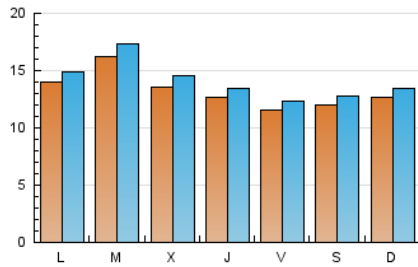

EL MERIDIANO L'HORTA

1. Cifras totales y promedios (Nacional e Internacional)

MES - AÑO	NAVEGADORES UNICOS	VISITAS	PAGINAS
Agosto - 2024	33.377	43.304	60.695
PROMEDIO DIARIO	1.311	1.397	1.958
PROMEDIO LUNES-VIERNES	1.345	1.434	2.038
PROMEDIO SABADO-DOMINGO	1.230	1.306	1.762
PAGINAS / VISITAS	1,40		
DURACION MEDIA VISITAS	0:00:56		
TIEMPO INTERACCIÓN MEDIO	0:00:27		

2. Secciones (Nacional e Internacional)

	PAGINAS	%
HOME	2.099	3.46 %
RESTO	58.596	96.54 %

3. Por día del mes (Nacional e Internacional)

Día	N. únicos	Visitas	Páginas	Día	N. únicos	Visitas	Páginas	Día	N. únicos	Visitas	Páginas
1	1.633	1.707	2.307	11	576	605	855	21	954	1.057	1.488
2	1.266	1.333	1.814	12	1.460	1.559	2.198	22	1.320	1.374	1.860
3	896	938	1.330	13	939	1.029	1.556	23	1.212	1.281	1.889
4	1.674	1.758	2.335	14	746	820	1.254	24	3.056	3.249	4.288
5	1.317	1.377	2.138	15	444	485	694	25	2.442	2.596	3.397
6	1.253	1.346	1.934	16	826	875	1.243	26	2.203	2.363	3.313
7	2.285	2.375	3.320	17	555	595	879	27	2.296	2.449	3.351
8	1.602	1.698	2.305	18	387	418	605	28	1.455	1.560	2.213
9	1.494	1.603	2.298	19	607	651	1.048	29	1.315	1.452	2.020
10	677	717	986	20	1.982	2.096	3.041	30	974	1.061	1.557
								31	810	877	1.179

4. Gráficas (Nacional e Internacional)

4.1 Por día de la semana (promedio)

N. únicos / Visitas (x 100)

Páginas (x 100)

4.2 Por franja horaria (promedio)

Visitas_ (x 1000)

Páginas (x 1000)

4.3 Por meses