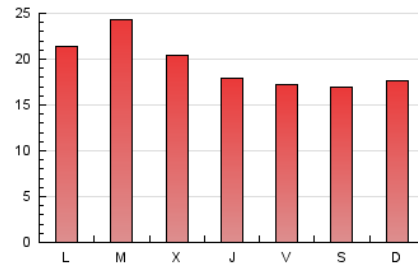

EL MERIDIANO L'HORTA

1. Cifras totales y promedios (Nacional)

MES - AÑO	NAVEGADORES UNICOS	VISITAS	PAGINAS
Agosto - 2024	32.822	42.538	59.641
PROMEDIO DIARIO	1.288	1.372	1.924
PROMEDIO LUNES-VIERNES	1.321	1.410	2.003
PROMEDIO SABADO-DOMINGO	1.207	1.281	1.730
PAGINAS / VISITAS	1,40		
DURACION MEDIA VISITAS	0:00:56		
TIEMPO INTERACCIÓN MEDIO	0:00:27		

2. Secciones (Nacional)

	PAGINAS	%
HOME	1.997	3.35 %
RESTO	57.644	96.65 %

3. Por día del mes (Nacional)

Día	N. únicos	Visitas	Páginas	Día	N. únicos	Visitas	Páginas	Día	N. únicos	Visitas	Páginas
1	1.611	1.684	2.275	11	559	588	830	21	933	1.036	1.461
2	1.245	1.307	1.776	12	1.435	1.532	2.163	22	1.289	1.342	1.813
3	885	927	1.311	13	920	1.011	1.525	23	1.191	1.260	1.861
4	1.651	1.734	2.297	14	735	808	1.239	24	3.006	3.185	4.224
5	1.298	1.356	2.106	15	422	462	665	25	2.406	2.559	3.359
6	1.225	1.315	1.886	16	797	846	1.199	26	2.175	2.336	3.275
7	2.261	2.350	3.281	17	535	576	852	27	2.262	2.415	3.308
8	1.570	1.662	2.266	18	378	406	585	28	1.432	1.537	2.176
9	1.471	1.580	2.265	19	596	640	1.030	29	1.294	1.429	1.973
10	658	698	962	20	1.949	2.060	2.994	30	959	1.045	1.536
								31	789	852	1.148

4. Gráficas (Nacional)

4.1 Por día de la semana (promedio)

N. únicos / Visitas (x 100)

Páginas (x 100)

4.2 Por franja horaria (promedio)

Visitas_ (x 1000)

Páginas (x 1000)

4.3 Por meses