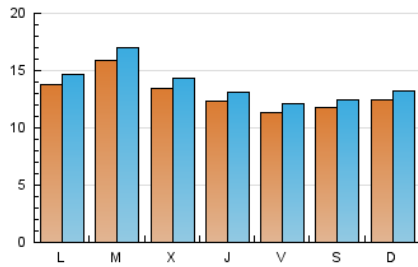

EL MERIDIANO L'HORTA

1. Cifras totales y promedios (Nacional)

MES - AÑO	NAVEGADORES UNICOS	VISITAS	PAGINAS
Agosto - 2024	32.822	42.538	59.641
PROMEDIO DIARIO	1.288	1.372	1.924
PROMEDIO LUNES-VIERNES	1.321	1.410	2.003
PROMEDIO SABADO-DOMINGO	1.207	1.281	1.730
PAGINAS / VISITAS	1,40		
DURACION MEDIA VISITAS	0:00:56		
TIEMPO INTERACCIÓN MEDIO	0:00:27		

2. Secciones (Nacional)

	PAGINAS	%
HOME	1.997	3.35 %
RESTO	57.644	96.65 %

3. Por día del mes (Nacional)

Día	N. únicos	Visitas	Páginas	Día	N. únicos	Visitas	Páginas	Día	N. únicos	Visitas	Páginas
1	1.611	1.684	2.275	11	559	588	830	21	933	1.036	1.461
2	1.245	1.307	1.776	12	1.435	1.532	2.163	22	1.289	1.342	1.813
3	885	927	1.311	13	920	1.011	1.525	23	1.191	1.260	1.861
4	1.651	1.734	2.297	14	735	808	1.239	24	3.006	3.185	4.224
5	1.298	1.356	2.106	15	422	462	665	25	2.406	2.559	3.359
6	1.225	1.315	1.886	16	797	846	1.199	26	2.175	2.336	3.275
7	2.261	2.350	3.281	17	535	576	852	27	2.262	2.415	3.308
8	1.570	1.662	2.266	18	378	406	585	28	1.432	1.537	2.176
9	1.471	1.580	2.265	19	596	640	1.030	29	1.294	1.429	1.973
10	658	698	962	20	1.949	2.060	2.994	30	959	1.045	1.536
								31	789	852	1.148

4. Gráficas (Nacional)

4.1 Por día de la semana (promedio)

N. únicos / Visitas (x 100)

Páginas (x 100)

4.2 Por franja horaria (promedio)

Visitas_ (x 1000)

Páginas (x 1000)

4.3 Por meses