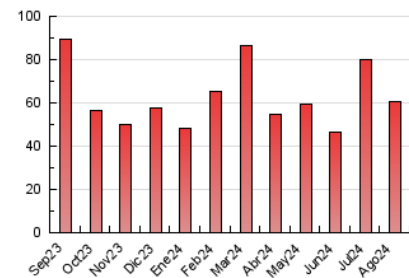

Páginas (x 1000)