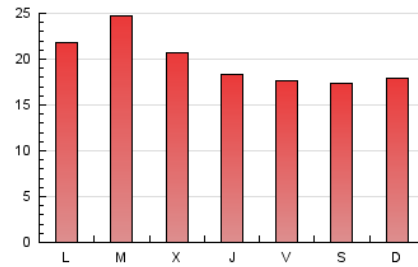

EL MERIDIANO L'HORTA

1. Cifras totales y promedios (Nacional e Internacional)

MES - AÑO	NAVEGADORES UNICOS	VISITAS	PAGINAS
Agosto - 2024	33.377	43.304	60.695
PROMEDIO DIARIO	1.311	1.397	1.958
PROMEDIO LUNES-VIERNES	1.345	1.434	2.038
PROMEDIO SABADO-DOMINGO	1.230	1.306	1.762
PAGINAS / VISITAS	1,40		
DURACION MEDIA VISITAS	0:00:56		
TIEMPO INTERACCIÓN MEDIO	0:00:27		

2. Secciones (Nacional e Internacional)

	PAGINAS	%
HOME	2.099	3.46 %
RESTO	58.596	96.54 %

3. Por día del mes (Nacional e Internacional)

Día	N. únicos	Visitas	Páginas	Día	N. únicos	Visitas	Páginas	Día	N. únicos	Visitas	Páginas
1	1.633	1.707	2.307	11	576	605	855	21	954	1.057	1.488
2	1.266	1.333	1.814	12	1.460	1.559	2.198	22	1.320	1.374	1.860
3	896	938	1.330	13	939	1.029	1.556	23	1.212	1.281	1.889
4	1.674	1.758	2.335	14	746	820	1.254	24	3.056	3.249	4.288
5	1.317	1.377	2.138	15	444	485	694	25	2.442	2.596	3.397
6	1.253	1.346	1.934	16	826	875	1.243	26	2.203	2.363	3.313
7	2.285	2.375	3.320	17	555	595	879	27	2.296	2.449	3.351
8	1.602	1.698	2.305	18	387	418	605	28	1.455	1.560	2.213
9	1.494	1.603	2.298	19	607	651	1.048	29	1.315	1.452	2.020
10	677	717	986	20	1.982	2.096	3.041	30	974	1.061	1.557
								31	810	877	1.179

4. Gráficas (Nacional e Internacional)

4.1 Por día de la semana (promedio)

N. únicos / Visitas (x 100)

Páginas (x 100)

4.2 Por franja horaria (promedio)

Visitas_ (x 1000)

Páginas (x 1000)

4.3 Por meses