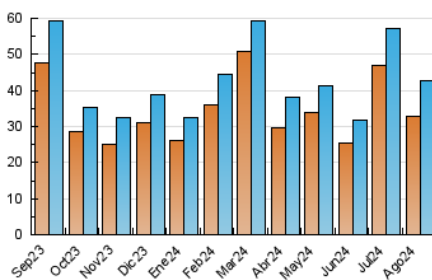

2. Secciones (Nacional)

	PAGINAS	%
HOME	1.997	3.35 %
RESTO	57.644	96.65 %

3. Por día del mes (Nacional)

Día	N. únicos	Visitas	Páginas	Día	N. únicos	Visitas	Páginas	Día	N. únicos	Visitas	Páginas
1	1.611	1.684	2.275	11	559	588	830	21	933	1.036	1.461
2	1.245	1.307	1.776	12	1.435	1.532	2.163	22	1.289	1.342	1.813
3	885	927	1.311	13	920	1.011	1.525	23	1.191	1.260	1.861
4	1.651	1.734	2.297	14	735	808	1.239	24	3.006	3.185	4.224
5	1.298	1.356	2.106	15	422	462	665	25	2.406	2.559	3.359
6	1.225	1.315	1.886	16	797	846	1.199	26	2.175	2.336	3.275
7	2.261	2.350	3.281	17	535	576	852	27	2.262	2.415	3.308
8	1.570	1.662	2.266	18	378	406	585	28	1.432	1.537	2.176
9	1.471	1.580	2.265	19	596	640	1.030	29	1.294	1.429	1.973
10	658	698	962	20	1.949	2.060	2.994	30	959	1.045	1.536
								31	789	852	1.148

4. Gráficas (Nacional)

4.1 Por día de la semana (promedio)

N. únicos / Visitas (x 100)

Páginas (x 100)

4.2 Por franja horaria (promedio)

Visitas_ (x 1000)

Páginas (x 1000)

4.3 Por meses

N. únicos / Visitas (x 1000)

Páginas (x 1000)

5. Observaciones

Este Medio Electrónico de Comunicación ha sido medido por la herramienta Google Analytics de Google (GA4).

Nota: Debido a un fallo técnico en la herramienta de medición, no relacionado con OJD interactiva, los datos del 27/08/2024 pueden estar incompletos.

Visita:

Una secuencia ininterrumpida de páginas servidas a un usuario válido. Si dicho usuario no realiza peticiones de páginas en un periodo de tiempo (30 min) la siguiente petición constituirá el inicio de una nueva visita.