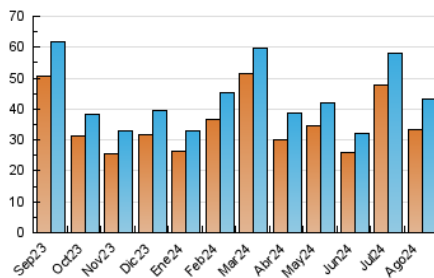

4.3 Por meses

N. únicos / Visitas (x 1000)