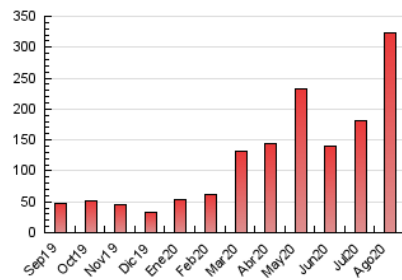

Páginas (x 1000)