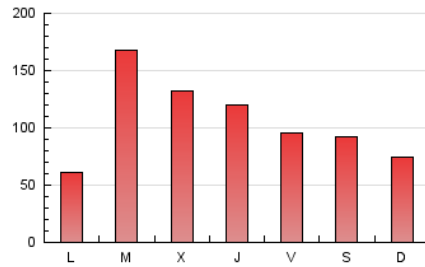

EL MERIDIANO L'HORTA

1. Cifras totales y promedios (Nacional)

MES - AÑO	NAVEGADORES UNICOS	VISITAS	PAGINAS
Agosto - 2020	164.396	250.403	319.733
PROMEDIO DIARIO	7.649	8.078	10.314
PROMEDIO LUNES-VIERNES	8.439	8.901	11.277
PROMEDIO SABADO-DOMINGO	5.991	6.347	8.291
PAGINAS / VISITAS	1,28		
DURACION MEDIA VISITAS		0:00:33	
DURACION MEDIA PAGINAS		0:02:00	

2. Secciones (Nacional)

	PAGINAS	%
HOME	6.866	2.15 %
RESTO	312.867	97.85 %

3. Por día del mes (Nacional)

Día	N. únicos	Visitas	Páginas	Día	N. únicos	Visitas	Páginas	Día	N. únicos	Visitas	Páginas
1	2.078	2.158	2.860	11	4.018	4.218	5.398	21	4.681	4.943	6.624
2	874	903	1.252	12	18.728	20.088	25.058	22	4.468	4.718	6.184
3	1.968	2.022	2.646	13	19.236	20.313	25.237	23	5.848	6.142	7.759
4	8.796	9.094	10.947	14	9.411	9.970	12.898	24	3.519	3.707	5.203
5	4.503	4.637	5.782	15	3.828	4.036	5.592	25	6.668	7.132	9.143
6	3.220	3.374	4.330	16	2.033	2.159	3.344	26	8.647	9.163	11.748
7	2.980	3.115	4.007	17	9.539	9.793	12.147	27	7.376	7.769	9.914
8	6.671	7.203	9.551	18	31.900	34.007	41.515	28	11.051	11.551	14.626
9	10.439	11.101	14.613	19	7.544	7.917	10.507	29	16.134	17.193	21.728
10	4.222	4.469	5.931	20	6.288	6.549	8.730	30	7.533	7.861	10.024
								31	2.933	3.098	4.435

4. Gráficas (Nacional)

4.1 Por día de la semana (promedio)

N. únicos / Visitas (x 100)

Páginas (x 100)

4.2 Por franja horaria (promedio)

Visitas (x 1000)

Páginas (x 1000)

4.3 Por meses