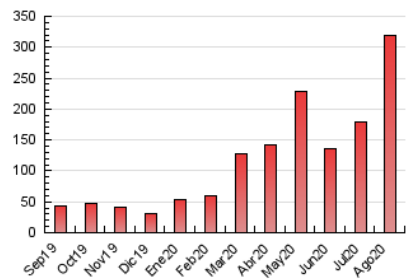

EL MERIDIANO L'HORTA

1. Cifras totales y promedios (Nacional)

MES - AÑO	NAVEGADORES UNICOS	VISITAS	PAGINAS
Agosto - 2020	164.396	250.403	319.733
PROMEDIO DIARIO	7.649	8.078	10.314
PROMEDIO LUNES-VIERNES	8.439	8.901	11.277
PROMEDIO SABADO-DOMINGO	5.991	6.347	8.291
PAGINAS / VISITAS	1,28		
DURACION MEDIA VISITAS		0:00:33	
DURACION MEDIA PAGINAS		0:02:00	

2. Secciones (Nacional)

	PAGINAS	%
HOME	6.866	2.15 %
RESTO	312.867	97.85 %

3. Por día del mes (Nacional)

Día	N. únicos	Visitas	Páginas	Día	N. únicos	Visitas	Páginas	Día	N. únicos	Visitas	Páginas
1	2.078	2.158	2.860	11	4.018	4.218	5.398	21	4.681	4.943	6.624
2	874	903	1.252	12	18.728	20.088	25.058	22	4.468	4.718	6.184
3	1.968	2.022	2.646	13	19.236	20.313	25.237	23	5.848	6.142	7.759
4	8.796	9.094	10.947	14	9.411	9.970	12.898	24	3.519	3.707	5.203
5	4.503	4.637	5.782	15	3.828	4.036	5.592	25	6.668	7.132	9.143
6	3.220	3.374	4.330	16	2.033	2.159	3.344	26	8.647	9.163	11.748
7	2.980	3.115	4.007	17	9.539	9.793	12.147	27	7.376	7.769	9.914
8	6.671	7.203	9.551	18	31.900	34.007	41.515	28	11.051	11.551	14.626
9	10.439	11.101	14.613	19	7.544	7.917	10.507	29	16.134	17.193	21.728
10	4.222	4.469	5.931	20	6.288	6.549	8.730	30	7.533	7.861	10.024
								31	2.933	3.098	4.435

4. Gráficas (Nacional)

4.1 Por día de la semana (promedio)

N. únicos / Visitas (x 100)

Páginas (x 100)

4.2 Por franja horaria (promedio)

Visitas (x 1000)

Páginas (x 1000)

4.3 Por meses

N. únicos / Visitas (x 1000)

Páginas (x 1000)

5. Observaciones

Este Medio Electrónico de Comunicación ha sido medido por la herramienta Google Analytics de Google

6. Definiciones básicas (Para más información ver Normas Técnicas para el Control de los Medios Electrónicos de Comunicación)