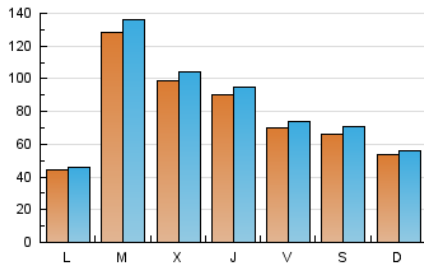

EL MERIDIANO L'HORTA

1. Cifras totales y promedios (Nacional)

MES - AÑO	NAVEGADORES UNICOS	VISITAS	PAGINAS
Agosto - 2020	164.396	250.403	319.733
PROMEDIO DIARIO	7.649	8.078	10.314
PROMEDIO LUNES-VIERNES	8.439	8.901	11.277
PROMEDIO SABADO-DOMINGO	5.991	6.347	8.291
PAGINAS / VISITAS	1,28		
DURACION MEDIA VISITAS		0:00:33	
DURACION MEDIA PAGINAS		0:02:00	

2. Secciones (Nacional)

	PAGINAS	%
HOME	6.866	2.15 %
RESTO	312.867	97.85 %

3. Por día del mes (Nacional)

Día	N. únicos	Visitas	Páginas	Día	N. únicos	Visitas	Páginas	Día	N. únicos	Visitas	Páginas
1	2.078	2.158	2.860	11	4.018	4.218	5.398	21	4.681	4.943	6.624
2	874	903	1.252	12	18.728	20.088	25.058	22	4.468	4.718	6.184
3	1.968	2.022	2.646	13	19.236	20.313	25.237	23	5.848	6.142	7.759
4	8.796	9.094	10.947	14	9.411	9.970	12.898	24	3.519	3.707	5.203
5	4.503	4.637	5.782	15	3.828	4.036	5.592	25	6.668	7.132	9.143
6	3.220	3.374	4.330	16	2.033	2.159	3.344	26	8.647	9.163	11.748
7	2.980	3.115	4.007	17	9.539	9.793	12.147	27	7.376	7.769	9.914
8	6.671	7.203	9.551	18	31.900	34.007	41.515	28	11.051	11.551	14.626
9	10.439	11.101	14.613	19	7.544	7.917	10.507	29	16.134	17.193	21.728
10	4.222	4.469	5.931	20	6.288	6.549	8.730	30	7.533	7.861	10.024
								31	2.933	3.098	4.435

4. Gráficas (Nacional)

4.1 Por día de la semana (promedio)

N. únicos / Visitas (x 100)

Páginas (x 100)

4.2 Por franja horaria (promedio)

Visitas (x 1000)

Páginas (x 1000)

4.3 Por meses