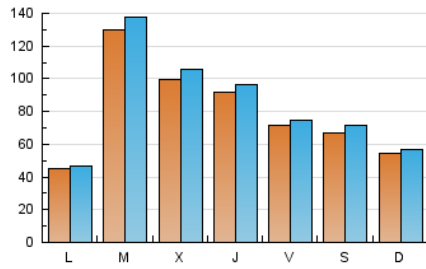

EL MERIDIANO L'HORTA

1. Cifras totales y promedios (Nacional e Internacional)

MES - AÑO	NAVEGADORES UNICOS	VISITAS	PAGINAS
Agosto - 2020	167.344	253.813	323.551
PROMEDIO DIARIO	7.757	8.188	10.437
PROMEDIO LUNES-VIERNES	8.561	9.026	11.418
PROMEDIO SABADO-DOMINGO	6.068	6.426	8.378
PAGINAS / VISITAS	1,27		
DURACION MEDIA VISITAS	0:00:33		
DURACION MEDIA PAGINAS	0:02:00		

2. Secciones (Nacional e Internacional)

	PAGINAS	%
HOME	6.939	2.14 %
RESTO	316.612	97.86 %

3. Por día del mes (Nacional e Internacional)

Día	N. únicos	Visitas	Páginas	Día	N. únicos	Visitas	Páginas	Día	N. únicos	Visitas	Páginas
1	2.143	2.222	2.921	11	4.089	4.287	5.472	21	4.779	5.044	6.745
2	921	951	1.299	12	18.825	20.188	25.166	22	4.573	4.827	6.299
3	2.037	2.094	2.720	13	19.461	20.565	25.518	23	5.956	6.259	7.889
4	8.869	9.171	11.010	14	9.591	10.134	13.081	24	3.582	3.772	5.288
5	4.594	4.730	5.890	15	3.938	4.152	5.737	25	6.799	7.261	9.283
6	3.300	3.457	4.422	16	2.088	2.217	3.417	26	8.794	9.299	11.902
7	3.074	3.212	4.109	17	9.692	9.940	12.328	27	7.478	7.862	10.027
8	6.762	7.284	9.632	18	32.299	34.475	42.082	28	11.142	11.618	14.687
9	10.497	11.176	14.696	19	7.750	8.125	10.741	29	16.219	17.273	21.827
10	4.271	4.514	5.967	20	6.378	6.648	8.846	30	7.581	7.903	10.065
								31	2.987	3.153	4.485

4. Gráficas (Nacional e Internacional)

4.1 Por día de la semana (promedio)

N. únicos / Visitas (x 100)

Páginas (x 100)

4.2 Por franja horaria (promedio)

Visitas (x 1000)

Páginas (x 1000)

4.3 Por meses