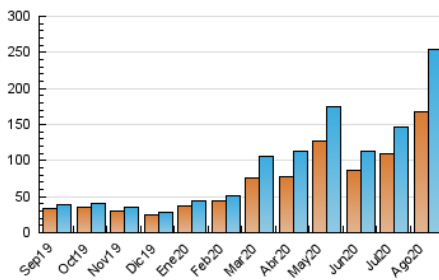

4.3 Por meses

N. únicos / Visitas (x 1000)