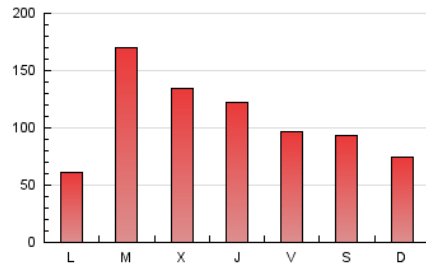

EL MERIDIANO L'HORTA

1. Cifras totales y promedios (Nacional e Internacional)

MES - AÑO	NAVEGADORES UNICOS	VISITAS	PAGINAS
Agosto - 2020	167.344	253.813	323.551
PROMEDIO DIARIO	7.757	8.188	10.437
PROMEDIO LUNES-VIERNES	8.561	9.026	11.418
PROMEDIO SABADO-DOMINGO	6.068	6.426	8.378
PAGINAS / VISITAS	1,27		
DURACION MEDIA VISITAS	0:00:33		
DURACION MEDIA PAGINAS	0:02:00		

2. Secciones (Nacional e Internacional)

	PAGINAS	%
HOME	6.939	2.14 %
RESTO	316.612	97.86 %

3. Por día del mes (Nacional e Internacional)

Día	N. únicos	Visitas	Páginas	Día	N. únicos	Visitas	Páginas	Día	N. únicos	Visitas	Páginas
1	2.143	2.222	2.921	11	4.089	4.287	5.472	21	4.779	5.044	6.745
2	921	951	1.299	12	18.825	20.188	25.166	22	4.573	4.827	6.299
3	2.037	2.094	2.720	13	19.461	20.565	25.518	23	5.956	6.259	7.889
4	8.869	9.171	11.010	14	9.591	10.134	13.081	24	3.582	3.772	5.288
5	4.594	4.730	5.890	15	3.938	4.152	5.737	25	6.799	7.261	9.283
6	3.300	3.457	4.422	16	2.088	2.217	3.417	26	8.794	9.299	11.902
7	3.074	3.212	4.109	17	9.692	9.940	12.328	27	7.478	7.862	10.027
8	6.762	7.284	9.632	18	32.299	34.475	42.082	28	11.142	11.618	14.687
9	10.497	11.176	14.696	19	7.750	8.125	10.741	29	16.219	17.273	21.827
10	4.271	4.514	5.967	20	6.378	6.648	8.846	30	7.581	7.903	10.065
								31	2.987	3.153	4.485

4. Gráficas (Nacional e Internacional)

4.1 Por día de la semana (promedio)

N. únicos / Visitas (x 100)

Páginas (x 100)

4.2 Por franja horaria (promedio)

Visitas (x 1000)

Páginas (x 1000)

4.3 Por meses