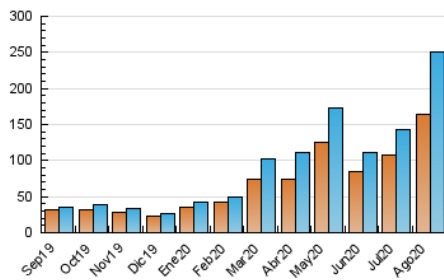

4.3 Por meses

N. únicos / Visitas (x 1000)