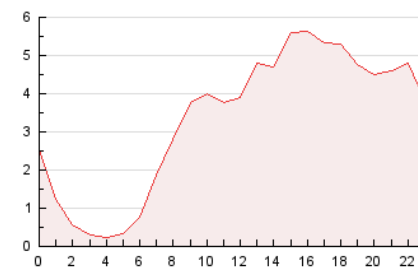

2. Secciones (Nacional e Internacional)

	PAGINAS	%
HOME	2.445	3.06 %
RESTO	77.537	96.94 %

3. Por día del mes (Nacional e Internacional)

Día	N. únicos	Visitas	Páginas	Día	N. únicos	Visitas	Páginas	Día	N. únicos	Visitas	Páginas
1	1.578	1.679	2.316	11	7.288	7.631	9.929	21	4.050	4.309	5.603
2	856	923	1.327	12	2.420	2.559	3.473	22	2.313	2.450	3.319
3	728	800	1.197	13	1.082	1.137	1.563	23	2.835	3.072	4.153
4	2.999	3.163	4.383	14	1.921	2.061	2.896	24	1.399	1.507	2.282
5	1.567	1.660	2.317	15	622	670	973	25	1.681	1.820	2.559
6	2.081	2.176	2.912	16	565	630	892	26	1.322	1.427	2.114
7	1.102	1.163	1.591	17	968	1.047	1.517	27	1.831	1.926	2.655
8	1.295	1.370	1.923	18	1.994	2.115	3.083	28	1.127	1.178	1.627
9	1.550	1.645	2.277	19	959	1.023	1.553	29	848	919	1.335
10	1.698	1.798	2.492	20	734	798	1.135	30	1.555	1.625	2.166
								31	1.705	1.800	2.420

4. Gráficas (Nacional e Internacional)

4.1 Por día de la semana (promedio)

N. únicos / Visitas (x 100)

Páginas (x 100)

4.2 Por franja horaria (promedio)

Visitas_ (x 1000)

Páginas (x 1000)

4.3 Por meses