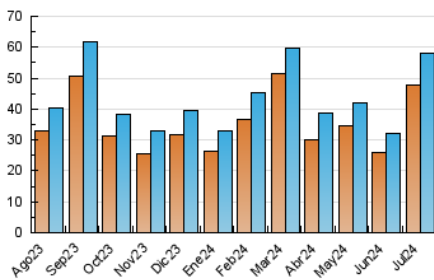

4.3 Por meses

N. únicos / Visitas (x 1000)