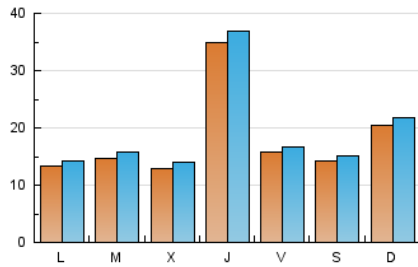

EL MERIDIANO L'HORTA

1. Cifras totales y promedios (Nacional e Internacional)

MES - AÑO	NAVEGADORES UNICOS	VISITAS	PAGINAS
Julio - 2024	47.663	58.081	79.982
PROMEDIO DIARIO	1.764	1.874	2.580
PROMEDIO LUNES-VIERNES	1.772	1.884	2.609
PROMEDIO SABADO-DOMINGO	1.741	1.844	2.498
PAGINAS / VISITAS	1,38		
DURACION MEDIA VISITAS	0:00:52		
TIEMPO INTERACCIÓN MEDIO	0:00:21		

2. Secciones (Nacional e Internacional)

	PAGINAS	%
HOME	2.445	3.06 %
RESTO	77.537	96.94 %

3. Por día del mes (Nacional e Internacional)

Día	N. únicos	Visitas	Páginas	Día	N. únicos	Visitas	Páginas	Día	N. únicos	Visitas	Páginas
1	1.578	1.679	2.316	11	7.288	7.631	9.929	21	4.050	4.309	5.603
2	856	923	1.327	12	2.420	2.559	3.473	22	2.313	2.450	3.319
3	728	800	1.197	13	1.082	1.137	1.563	23	2.835	3.072	4.153
4	2.999	3.163	4.383	14	1.921	2.061	2.896	24	1.399	1.507	2.282
5	1.567	1.660	2.317	15	622	670	973	25	1.681	1.820	2.559
6	2.081	2.176	2.912	16	565	630	892	26	1.322	1.427	2.114
7	1.102	1.163	1.591	17	968	1.047	1.517	27	1.831	1.926	2.655
8	1.295	1.370	1.923	18	1.994	2.115	3.083	28	1.127	1.178	1.627
9	1.550	1.645	2.277	19	959	1.023	1.553	29	848	919	1.335
10	1.698	1.798	2.492	20	734	798	1.135	30	1.555	1.625	2.166
								31	1.705	1.800	2.420

4. Gráficas (Nacional e Internacional)

4.1 Por día de la semana (promedio)

N. únicos / Visitas (x 100)

Páginas (x 100)

4.2 Por franja horaria (promedio)

Visitas_ (x 1000)

Páginas (x 1000)

4.3 Por meses