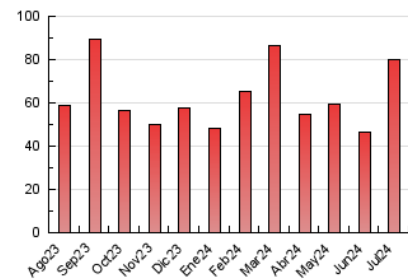

Páginas (x 1000)