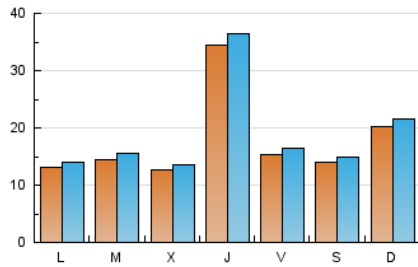

EL MERIDIANO L'HORTA

1. Cifras totales y promedios (Nacional)

MES - AÑO	NAVEGADORES UNICOS	VISITAS	PAGINAS
Julio - 2024	46.904	57.220	78.823
PROMEDIO DIARIO	1.738	1.846	2.543
PROMEDIO LUNES-VIERNES	1.745	1.854	2.569
PROMEDIO SABADO-DOMINGO	1.718	1.821	2.467
PAGINAS / VISITAS	1,38		
DURACION MEDIA VISITAS	0:00:52		
TIEMPO INTERACCIÓN MEDIO	0:00:21		

2. Secciones (Nacional)

	PAGINAS	%
HOME	2.358	2.99 %
RESTO	76.465	97.01 %

3. Por día del mes (Nacional)

Día	N. únicos	Visitas	Páginas	Día	N. únicos	Visitas	Páginas	Día	N. únicos	Visitas	Páginas
1	1.555	1.654	2.289	11	7.231	7.557	9.828	21	4.016	4.280	5.553
2	833	899	1.292	12	2.394	2.529	3.435	22	2.282	2.416	3.275
3	708	780	1.175	13	1.066	1.120	1.541	23	2.791	3.015	4.092
4	2.963	3.124	4.334	14	1.893	2.034	2.864	24	1.366	1.474	2.239
5	1.538	1.630	2.274	15	606	654	950	25	1.648	1.783	2.511
6	2.050	2.144	2.871	16	554	617	879	26	1.297	1.398	2.074
7	1.089	1.149	1.576	17	948	1.027	1.488	27	1.807	1.901	2.627
8	1.282	1.357	1.901	18	1.967	2.086	3.031	28	1.104	1.154	1.589
9	1.532	1.625	2.250	19	943	1.007	1.524	29	823	888	1.293
10	1.671	1.771	2.458	20	720	785	1.116	30	1.520	1.587	2.109
								31	1.681	1.775	2.385

4. Gráficas (Nacional)

4.1 Por día de la semana (promedio)

N. únicos / Visitas (x 100)

Páginas (x 100)

4.2 Por franja horaria (promedio)

Visitas_ (x 1000)

Páginas (x 1000)

4.3 Por meses