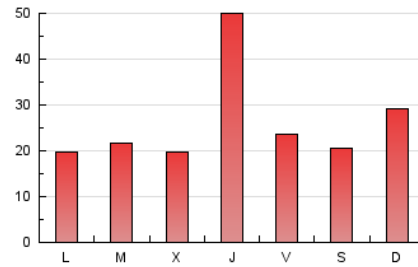

EL MERIDIANO L'HORTA

1. Cifras totales y promedios (Nacional e Internacional)

MES - AÑO	NAVEGADORES UNICOS	VISITAS	PAGINAS
Julio - 2024	47.663	58.081	79.982
PROMEDIO DIARIO	1.764	1.874	2.580
PROMEDIO LUNES-VIERNES	1.772	1.884	2.609
PROMEDIO SABADO-DOMINGO	1.741	1.844	2.498
PAGINAS / VISITAS	1,38		
DURACION MEDIA VISITAS	0:00:52		
TIEMPO INTERACCIÓN MEDIO	0:00:21		

2. Secciones (Nacional e Internacional)

	PAGINAS	%
HOME	2.445	3.06 %
RESTO	77.537	96.94 %

3. Por día del mes (Nacional e Internacional)

Día	N. únicos	Visitas	Páginas	Día	N. únicos	Visitas	Páginas	Día	N. únicos	Visitas	Páginas
1	1.578	1.679	2.316	11	7.288	7.631	9.929	21	4.050	4.309	5.603
2	856	923	1.327	12	2.420	2.559	3.473	22	2.313	2.450	3.319
3	728	800	1.197	13	1.082	1.137	1.563	23	2.835	3.072	4.153
4	2.999	3.163	4.383	14	1.921	2.061	2.896	24	1.399	1.507	2.282
5	1.567	1.660	2.317	15	622	670	973	25	1.681	1.820	2.559
6	2.081	2.176	2.912	16	565	630	892	26	1.322	1.427	2.114
7	1.102	1.163	1.591	17	968	1.047	1.517	27	1.831	1.926	2.655
8	1.295	1.370	1.923	18	1.994	2.115	3.083	28	1.127	1.178	1.627
9	1.550	1.645	2.277	19	959	1.023	1.553	29	848	919	1.335
10	1.698	1.798	2.492	20	734	798	1.135	30	1.555	1.625	2.166
								31	1.705	1.800	2.420

4. Gráficas (Nacional e Internacional)

4.1 Por día de la semana (promedio)

N. únicos / Visitas (x 100)

Páginas (x 100)

4.2 Por franja horaria (promedio)

Visitas_ (x 1000)

Páginas (x 1000)

4.3 Por meses