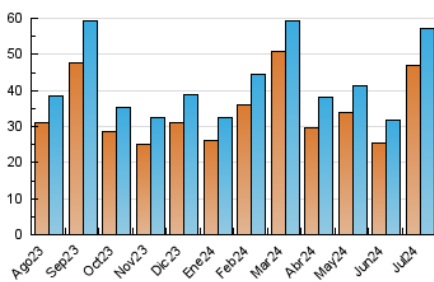

EL MERIDIANO L'HORTA

1. Cifras totales y promedios (Nacional)

MES - AÑO	NAVEGADORES UNICOS	VISITAS	PAGINAS
Julio - 2024	46.904	57.220	78.823
PROMEDIO DIARIO	1.738	1.846	2.543
PROMEDIO LUNES-VIERNES	1.745	1.854	2.569
PROMEDIO SABADO-DOMINGO	1.718	1.821	2.467
PAGINAS / VISITAS	1,38		
DURACION MEDIA VISITAS	0:00:52		
TIEMPO INTERACCIÓN MEDIO	0:00:21		

2. Secciones (Nacional)

	PAGINAS	%
HOME	2.358	2.99 %
RESTO	76.465	97.01 %

3. Por día del mes (Nacional)

Día	N. únicos	Visitas	Páginas	Día	N. únicos	Visitas	Páginas	Día	N. únicos	Visitas	Páginas
1	1.555	1.654	2.289	11	7.231	7.557	9.828	21	4.016	4.280	5.553
2	833	899	1.292	12	2.394	2.529	3.435	22	2.282	2.416	3.275
3	708	780	1.175	13	1.066	1.120	1.541	23	2.791	3.015	4.092
4	2.963	3.124	4.334	14	1.893	2.034	2.864	24	1.366	1.474	2.239
5	1.538	1.630	2.274	15	606	654	950	25	1.648	1.783	2.511
6	2.050	2.144	2.871	16	554	617	879	26	1.297	1.398	2.074
7	1.089	1.149	1.576	17	948	1.027	1.488	27	1.807	1.901	2.627
8	1.282	1.357	1.901	18	1.967	2.086	3.031	28	1.104	1.154	1.589
9	1.532	1.625	2.250	19	943	1.007	1.524	29	823	888	1.293
10	1.671	1.771	2.458	20	720	785	1.116	30	1.520	1.587	2.109
								31	1.681	1.775	2.385

4. Gráficas (Nacional)

4.1 Por día de la semana (promedio)

N. únicos / Visitas (x 100)

Páginas (x 100)

4.2 Por franja horaria (promedio)

Visitas_ (x 1000)

Páginas (x 1000)

4.3 Por meses

N. únicos / Visitas (x 1000)

Páginas (x 1000)

5. Observaciones

Este Medio Electrónico de Comunicación ha sido medido por la herramienta Google Analytics de Google (GA4)

6. Definiciones básicas (Para más información ver Normas Técnicas para el Control de los Medios Electrónicos de Comunicación)