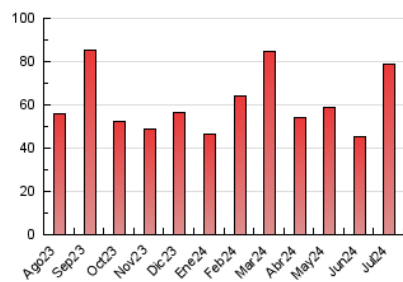

EL MERIDIANO L'HORTA

1. Cifras totales y promedios (Nacional)

MES - AÑO	NAVEGADORES UNICOS	VISITAS	PAGINAS
Julio - 2024	46.904	57.220	78.823
PROMEDIO DIARIO	1.738	1.846	2.543
PROMEDIO LUNES-VIERNES	1.745	1.854	2.569
PROMEDIO SABADO-DOMINGO	1.718	1.821	2.467
PAGINAS / VISITAS	1,38		
DURACION MEDIA VISITAS	0:00:52		
TIEMPO INTERACCIÓN MEDIO	0:00:21		

2. Secciones (Nacional)

	PAGINAS	%
HOME	2.358	2.99 %
RESTO	76.465	97.01 %

3. Por día del mes (Nacional)

Día	N. únicos	Visitas	Páginas	Día	N. únicos	Visitas	Páginas	Día	N. únicos	Visitas	Páginas
1	1.555	1.654	2.289	11	7.231	7.557	9.828	21	4.016	4.280	5.553
2	833	899	1.292	12	2.394	2.529	3.435	22	2.282	2.416	3.275
3	708	780	1.175	13	1.066	1.120	1.541	23	2.791	3.015	4.092
4	2.963	3.124	4.334	14	1.893	2.034	2.864	24	1.366	1.474	2.239
5	1.538	1.630	2.274	15	606	654	950	25	1.648	1.783	2.511
6	2.050	2.144	2.871	16	554	617	879	26	1.297	1.398	2.074
7	1.089	1.149	1.576	17	948	1.027	1.488	27	1.807	1.901	2.627
8	1.282	1.357	1.901	18	1.967	2.086	3.031	28	1.104	1.154	1.589
9	1.532	1.625	2.250	19	943	1.007	1.524	29	823	888	1.293
10	1.671	1.771	2.458	20	720	785	1.116	30	1.520	1.587	2.109
								31	1.681	1.775	2.385

4. Gráficas (Nacional)

4.1 Por día de la semana (promedio)

N. únicos / Visitas (x 100)

Páginas (x 100)

4.2 Por franja horaria (promedio)

Visitas_ (x 1000)

Páginas (x 1000)

4.3 Por meses

N. únicos / Visitas (x 1000)

Páginas (x 1000)

5. Observaciones

Este Medio Electrónico de Comunicación ha sido medido por la herramienta Google Analytics de Google (GA4)

6. Definiciones básicas (Para más información ver Normas Técnicas para el Control de los Medios Electrónicos de Comunicación)