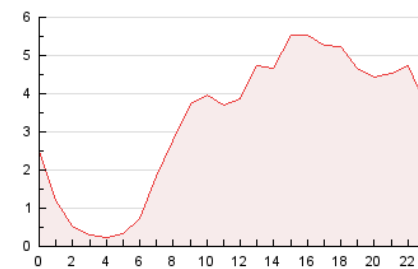

2. Secciones (Nacional)

	PAGINAS	%
HOME	2.358	2.99 %
RESTO	76.465	97.01 %

3. Por día del mes (Nacional)

Día	N. únicos	Visitas	Páginas	Día	N. únicos	Visitas	Páginas	Día	N. únicos	Visitas	Páginas
1	1.555	1.654	2.289	11	7.231	7.557	9.828	21	4.016	4.280	5.553
2	833	899	1.292	12	2.394	2.529	3.435	22	2.282	2.416	3.275
3	708	780	1.175	13	1.066	1.120	1.541	23	2.791	3.015	4.092
4	2.963	3.124	4.334	14	1.893	2.034	2.864	24	1.366	1.474	2.239
5	1.538	1.630	2.274	15	606	654	950	25	1.648	1.783	2.511
6	2.050	2.144	2.871	16	554	617	879	26	1.297	1.398	2.074
7	1.089	1.149	1.576	17	948	1.027	1.488	27	1.807	1.901	2.627
8	1.282	1.357	1.901	18	1.967	2.086	3.031	28	1.104	1.154	1.589
9	1.532	1.625	2.250	19	943	1.007	1.524	29	823	888	1.293
10	1.671	1.771	2.458	20	720	785	1.116	30	1.520	1.587	2.109
								31	1.681	1.775	2.385

4. Gráficas (Nacional)

4.1 Por día de la semana (promedio)

N. únicos / Visitas (x 100)

Páginas (x 100)

4.2 Por franja horaria (promedio)

Visitas_ (x 1000)

Páginas (x 1000)

4.3 Por meses