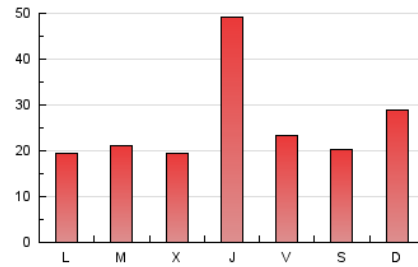

EL MERIDIANO L'HORTA

1. Cifras totales y promedios (Nacional)

MES - AÑO	NAVEGADORES UNICOS	VISITAS	PAGINAS
Julio - 2024	46.904	57.220	78.823
PROMEDIO DIARIO	1.738	1.846	2.543
PROMEDIO LUNES-VIERNES	1.745	1.854	2.569
PROMEDIO SABADO-DOMINGO	1.718	1.821	2.467
PAGINAS / VISITAS	1,38		
DURACION MEDIA VISITAS	0:00:52		
TIEMPO INTERACCIÓN MEDIO	0:00:21		

2. Secciones (Nacional)

	PAGINAS	%
HOME	2.358	2.99 %
RESTO	76.465	97.01 %

3. Por día del mes (Nacional)

Día	N. únicos	Visitas	Páginas	Día	N. únicos	Visitas	Páginas	Día	N. únicos	Visitas	Páginas
1	1.555	1.654	2.289	11	7.231	7.557	9.828	21	4.016	4.280	5.553
2	833	899	1.292	12	2.394	2.529	3.435	22	2.282	2.416	3.275
3	708	780	1.175	13	1.066	1.120	1.541	23	2.791	3.015	4.092
4	2.963	3.124	4.334	14	1.893	2.034	2.864	24	1.366	1.474	2.239
5	1.538	1.630	2.274	15	606	654	950	25	1.648	1.783	2.511
6	2.050	2.144	2.871	16	554	617	879	26	1.297	1.398	2.074
7	1.089	1.149	1.576	17	948	1.027	1.488	27	1.807	1.901	2.627
8	1.282	1.357	1.901	18	1.967	2.086	3.031	28	1.104	1.154	1.589
9	1.532	1.625	2.250	19	943	1.007	1.524	29	823	888	1.293
10	1.671	1.771	2.458	20	720	785	1.116	30	1.520	1.587	2.109
								31	1.681	1.775	2.385

4. Gráficas (Nacional)

4.1 Por día de la semana (promedio)

N. únicos / Visitas (x 100)

Páginas (x 100)

4.2 Por franja horaria (promedio)

Visitas_ (x 1000)

Páginas (x 1000)

4.3 Por meses